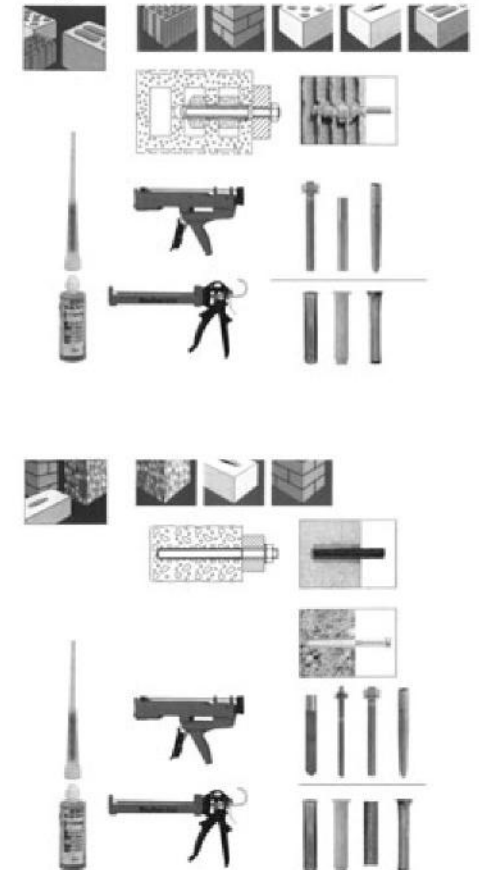

design konzeption

multifunktionsdusche XL

innovativ in montage & befestigung

- problemlose Installation der Multifunktionsdusche im Falle der Renovierung oder Modernisierung:
 - Demontage vorhandener AP-/ UP-Armatur
 - Montage der teilweise werkseitig vormontierten Multifunktionsdusche

• Injektionsverankerung FIP von fa. fischer

- Die Profi-Lösung-fischer bietet Injektionsbefestigungen für die Befestigung von schweren Gegenständen (Waschtische) in Problemabstrichen (Lochabstrich mit Hohlkammer).