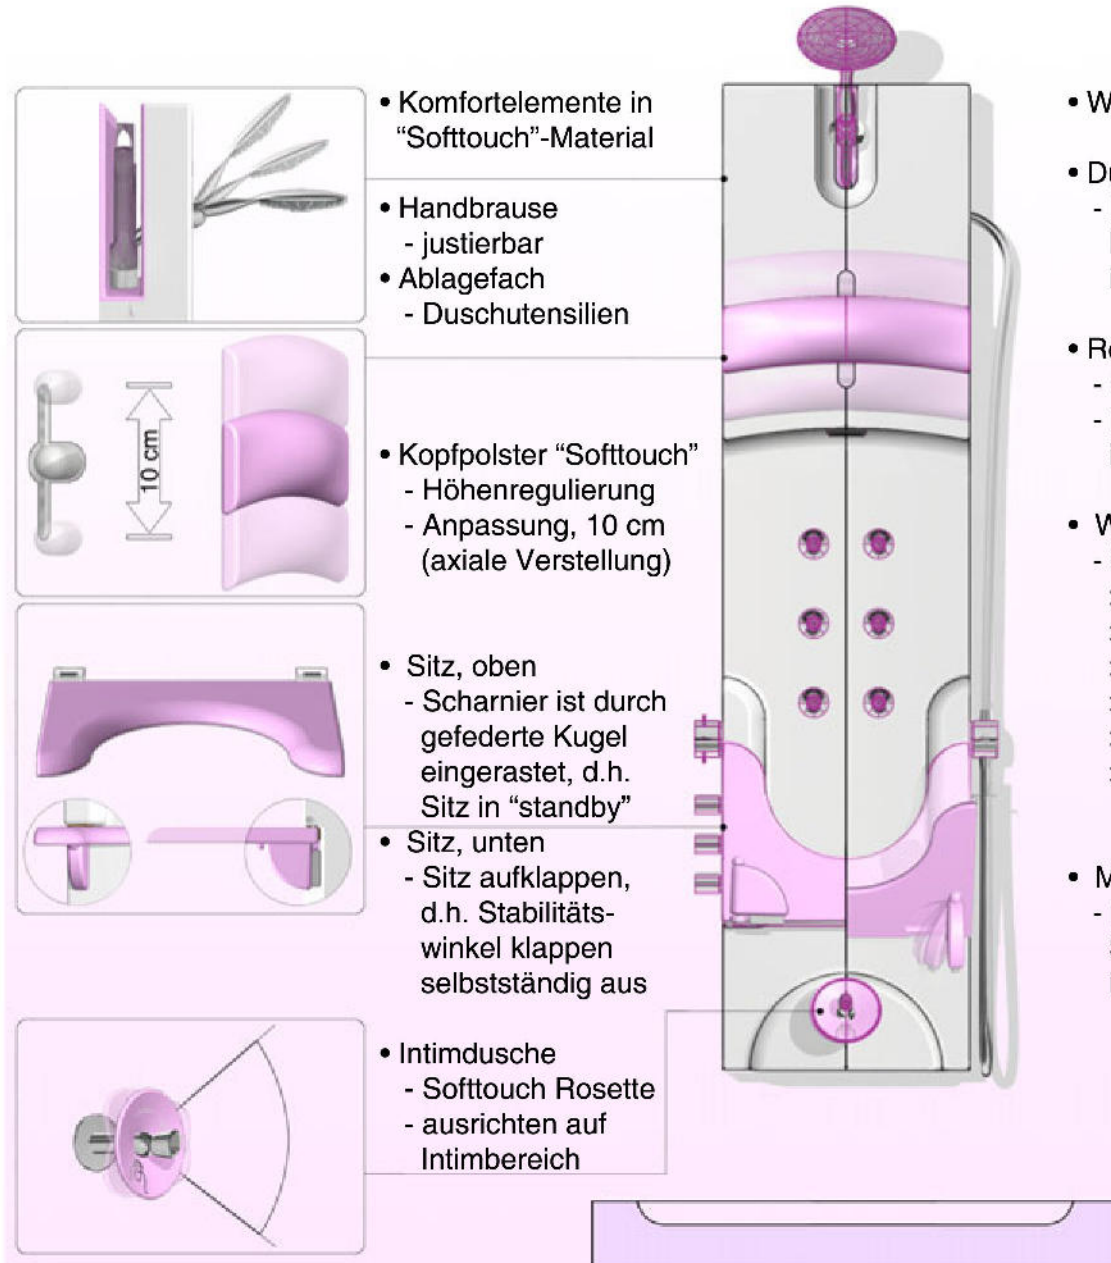

thor designworks entwickelt
die **Multifunktionsdusche**
mit integrierter Sitzposition
und >>Intimdusche<<.
Diese Produktlösung ist neu
und für den Produktbereich
Shower Systeme innovativ
im Design.

Die **Multifunktionsdusche**
bietet Wellness-Funktionen
für vielfältige Anwendungen
wie Handbrause, Rücken-,
Fuß- und Intim-Dusche
bzw. Kneipp-Schlauch.

Relaxen [...], sitzend die
Wassernutzung sinnlich er-
leben.

design konzeption

multifunktionsdusche XL

innovativ in funktion

- Funktionselemente sind benutzerfreundlich
 - im Sitzen rechtsseitig befindet sich das "User-Interface" zur individuellen Einstellung der Funktion
 - im Stehen rechtsseitig befindet sich Duschfunktion und der Kneipp-Schlauch

• Maße: 150H, 37,5B, 10T

design konzeption

multifunktionsdusche XL

innovativ in komfort

- Komfotelemente in "Softtouch"-Material
- Handbrause
 - justierbar
- Ablagefach
 - Duschtensilien

- Kopfpolster "Softtouch"
 - Höhenregulierung
 - Anpassung, 10 cm (axiale Verstellung)

- Sitz, oben
 - Scharnier ist durch gefederte Kugel eingerastet, d.h. Sitz in "standby"

- Sitz, unten
 - Sitz aufklappen, d.h. Stabilitätswinkel klappen selbstständig aus

- Intimdusche
 - Softtouch Rosette
 - ausrichten auf Intimbereich