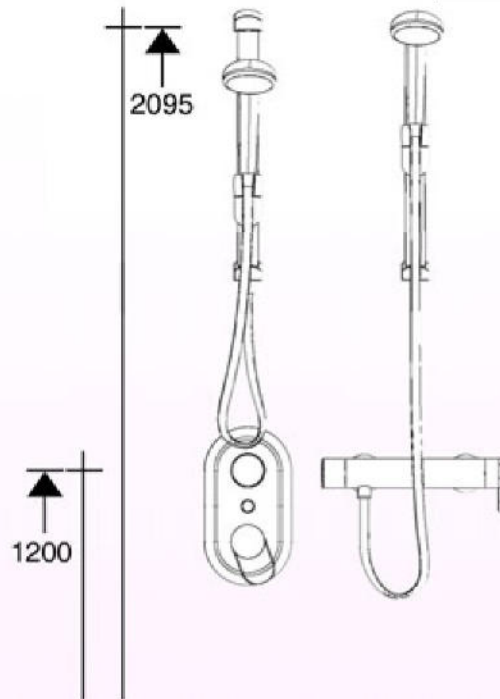

• Maße: 150H, 37,5B, 10T

design konzeption

multifunktionsdusche XL

innovativ in komfort

- Komfotelemente in "Softtouch"-Material
- Handbrause
 - justierbar
- Ablagefach
 - Duschtensilien

- Kopfpolster "Softtouch"
 - Höhenregulierung
 - Anpassung, 10 cm (axiale Verstellung)

design konzeption

multifunktionsdusche XL

innovativ in montage & befestigung

- problemlose Installation der Multifunktionsdusche im Falle der Renovierung oder Modernisierung:
 - Demontage vorhandener AP-/ UP-Armatur
 - Montage der teilweise werkseitig vormontierten Multifunktionsdusche