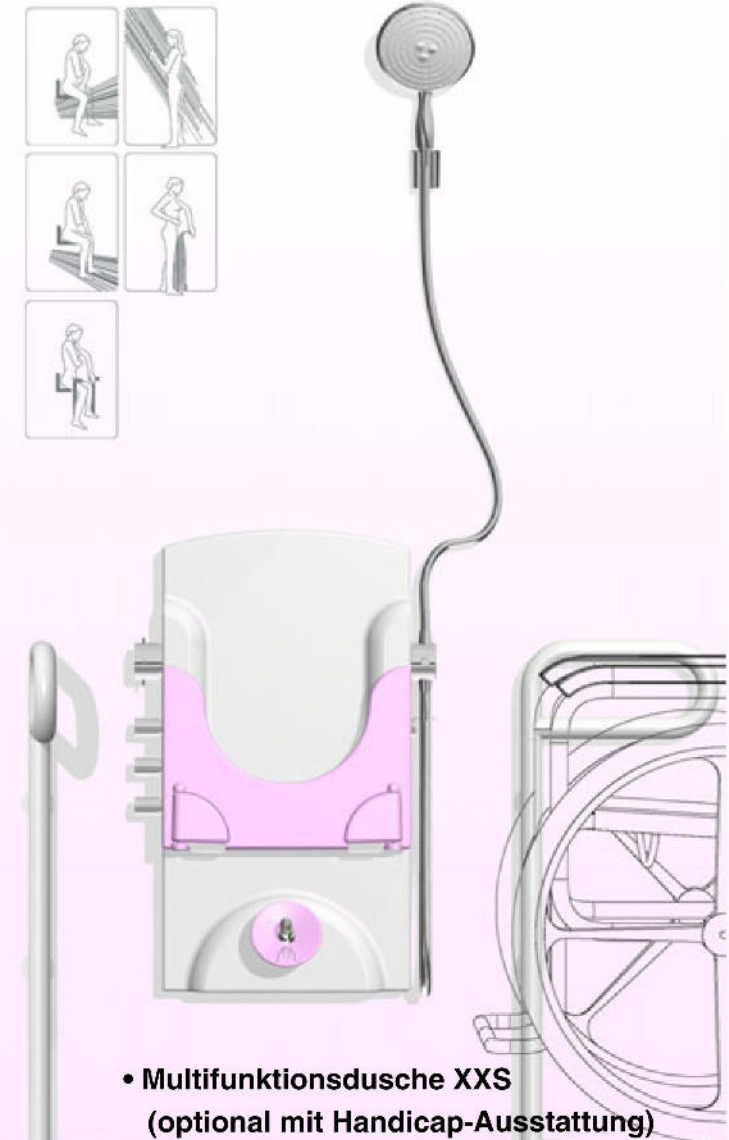

Das Bidet bleibt lange Zeit
Ausdruck sozialer Distinktion.
Es besteht normalerweise aus
einer Holzfassung und einem
Becken aus Fayencen.

Meist ist es sorgfältig und sehr
geschmackvoll gearbeitet und
zu dem luxuriös ausgestattet.
Durch die Rückenlehne und
den Deckel, der das Becken
abdeckt, kann das Bidet auch
zu einem Sitzmöbel werden.

- Sitz, oben
 - Scharnier ist durch gefederte Kugel eingerastet, d.h. Sitz in "standby"

- Sitz, unten
 - Sitz aufklappen, d.h. Stabilitätswinkel klappen selbstständig aus

- Intimdusche
 - Softtouch Rosette
 - ausrichten auf Intimbereich

• Injektionsverankerung FIP von fa. fischer

- Die Profi-Lösung-fischer bietet Injektionsbefestigungen für die Befestigung von schweren Gegenständen (Waschtische) in Problemabstrichen (Lochabstrich mit Hohlkammer).

• Multifunktionsdusche XL

• Maße: 150H, 37,5B, 10T

• Multifunktionsdusche XS

• Maße: 100H, 37,5B, 10T

• Multifunktionsdusche XXS
(optional mit Handicap-Ausstattung)

• Maße: 70H, 37,5B, 10T