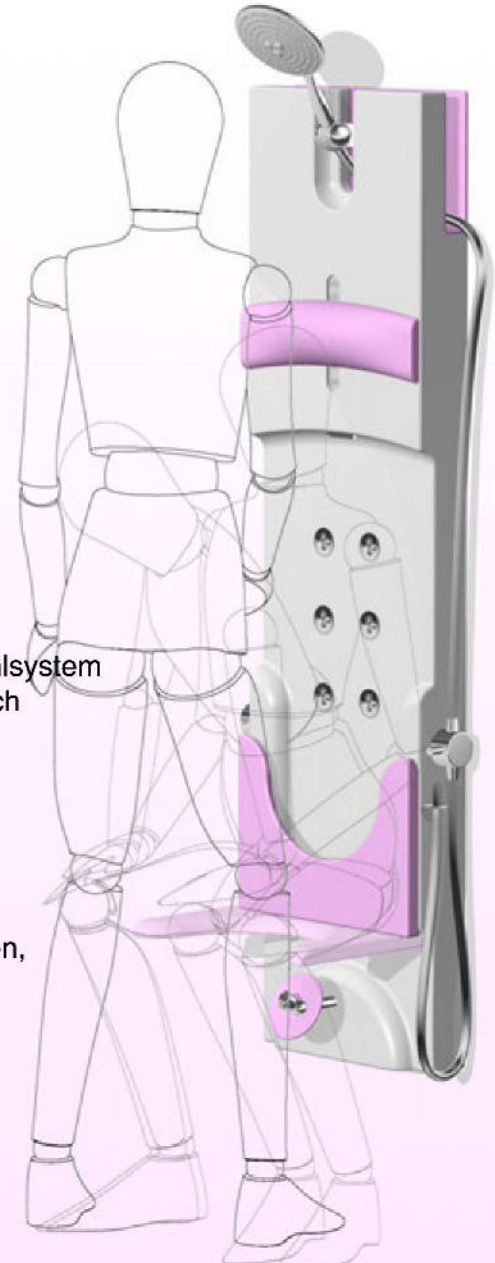

- Komfotelemente in "Softtouch"-Material
- Handbrause
  - justierbar
- Ablagefach
  - Duschtensilien

- Kopfpolster "Softtouch"
  - Höhenregulierung
  - Anpassung, 10 cm (axiale Verstellung)

- Sitz, oben
  - Scharnier ist durch gefederte Kugel eingerastet, d.h. Sitz in "standby"

- Sitz, unten
  - Sitz aufklappen, d.h. Stabilitätswinkel klappen selbstständig aus

- Intimdusche
  - Softtouch Rosette
  - ausrichten auf Intimbereich

- Wohlfühl-Komfort
- Duschen (stehend)
  - Handbrause, justierbar sowie herausnehmbar zum individuellen Gebrauch
- Relaxen (sitzend)
  - Sitzen, bequem und stabil
  - Kopfpolster, komportabel und individuelle Anpassung
- Wellness-Komfort
  - individuelle Auswahl:
    - > Kaskade/ Wasserfall
    - > Massage/ 6Düsen
    - > Regendusche/ Brause mit Strahlsystem
    - > Schwalldusche/ Kneipp-Schlauch
    - > Intimdusche/ justierbare Düse
    - > Fußdusche/ justierbare Düse
- Multifunktionsdusche
  - Duschpaneel mit integriertem Sitz und vielfältigen Duschoptionen, inklusive Intimdusche