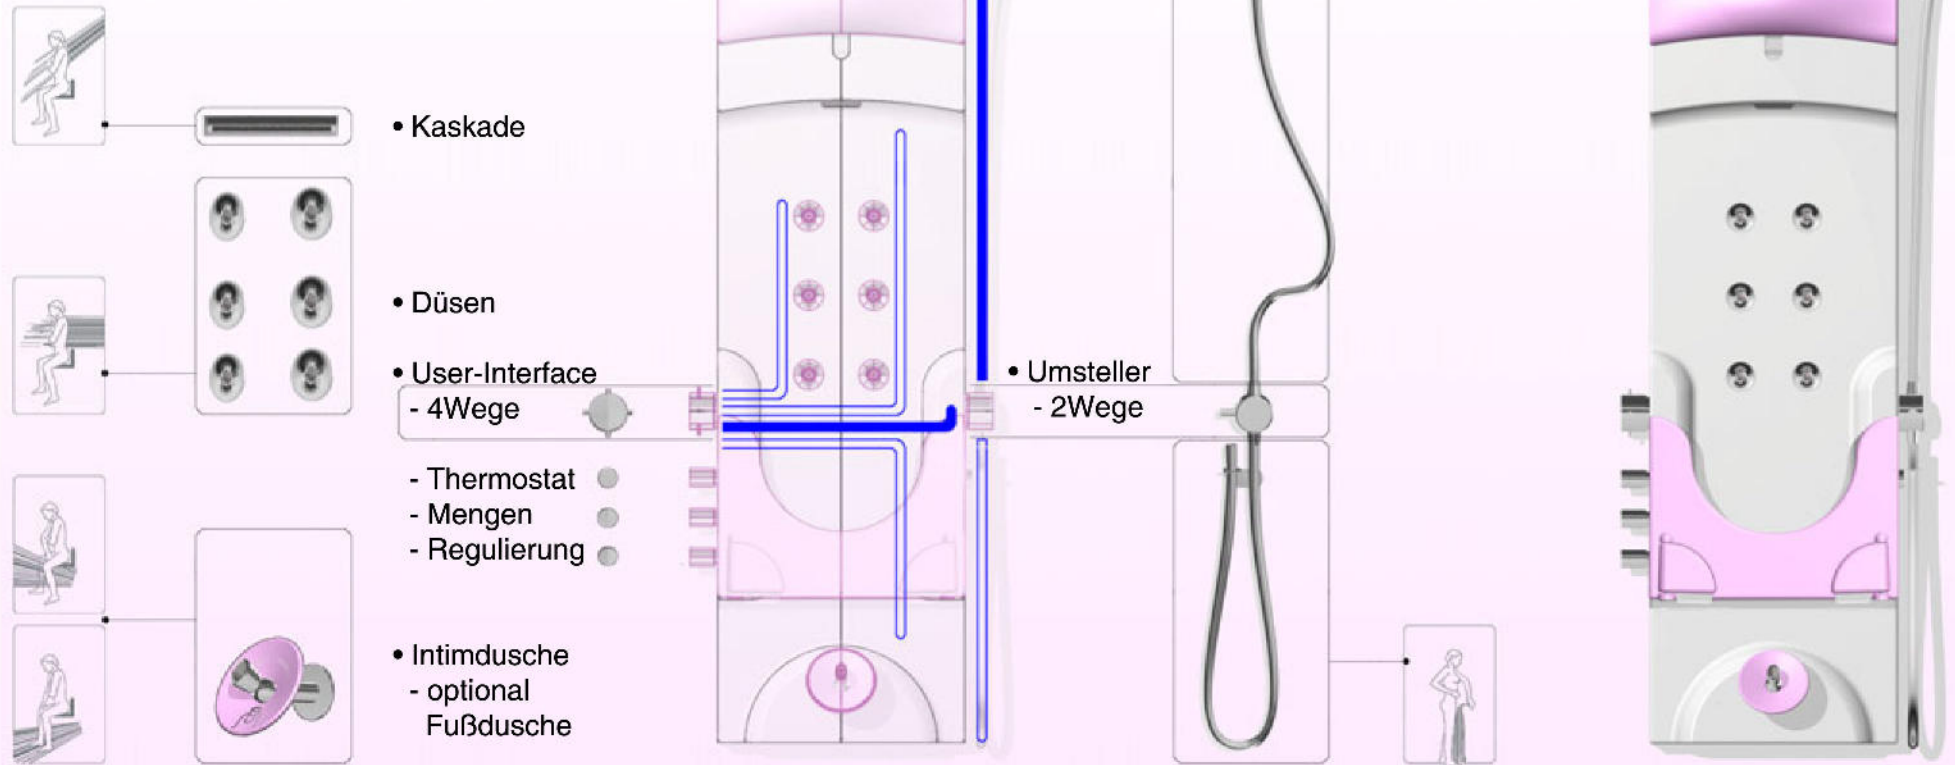

thor designworks entwickelt
die **Multifunktionsdusche**
mit integrierter Sitzposition
und >>Intimdusche<<.
Diese Produktlösung ist neu
und für den Produktbereich
Shower Systeme innovativ
im Design.

Die **Multifunktionsdusche**
bietet Wellness-Funktionen
für vielfältige Anwendungen
wie Handbrause, Rücken-,
Fuß- und Intim-Dusche
bzw. Kneipp-Schlauch.

Relaxen [...], sitzend die
Wassernutzung sinnlich er-
leben.

design konzeption

multifunktionsdusche XL

innovativ in funktion

- Funktionselemente sind benutzerfreundlich
 - im Sitzen rechtsseitig befindet sich das "User-Interface" zur individuellen Einstellung der Funktion
 - im Stehen rechtsseitig befindet sich Duschfunktion und der Kneipp-Schlauch

• Maße: 150H, 37,5B, 10T

design konzeption

multifunktionsdusche XL

innovativ in komfort

- Komfotelemente in "Softtouch"-Material
- Handbrause
 - justierbar
- Ablagefach
 - Duschtensilien

- Kopfpolster "Softtouch"
 - Höhenregulierung
 - Anpassung, 10 cm (axiale Verstellung)

- Sitz, oben
 - Scharnier ist durch gefederte Kugel eingerastet, d.h. Sitz in "standby"

- Sitz, unten
 - Sitz aufklappen, d.h. Stabilitätswinkel klappen selbstständig aus

- Intimdusche
 - Softtouch Rosette
 - ausrichten auf Intimbereich