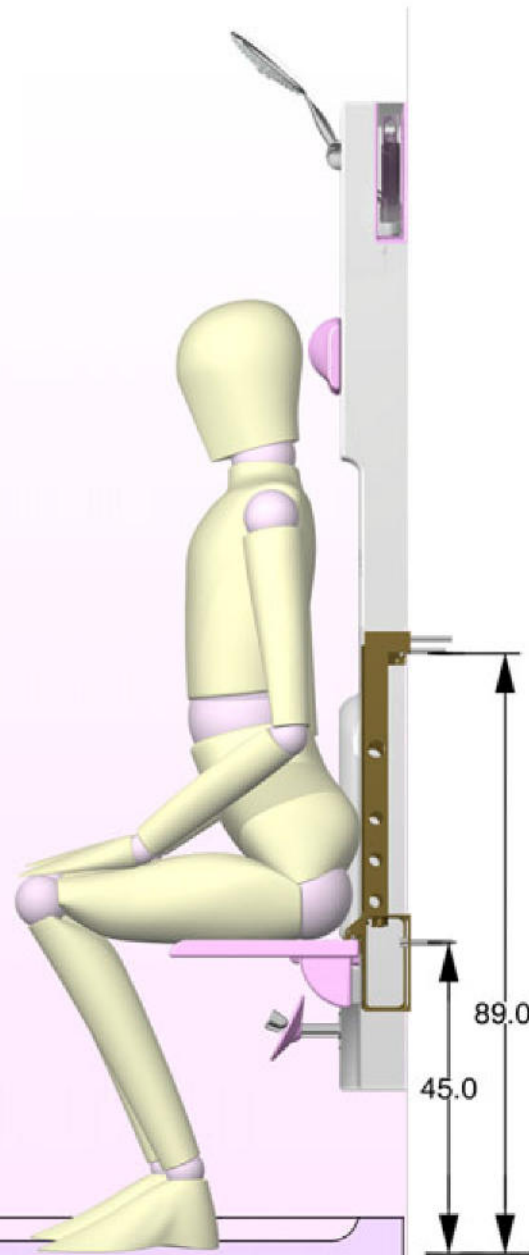

Das Bidet bleibt lange Zeit
Ausdruck sozialer Distinktion.
Es besteht normalerweise aus
einer Holzfassung und einem
Becken aus Fayencen.

Meist ist es sorgfältig und sehr
geschmackvoll gearbeitet und
zu dem luxuriös ausgestattet.
Durch die Rückenlehne und
den Deckel, der das Becken
abdeckt, kann das Bidet auch
zu einem Sitzmöbel werden.

• Maße: 150H, 37,5B, 10T

design konzeption

multifunktionsdusche XL

innovativ in komfort

- Komfotelemente in "Softtouch"-Material
- Handbrause
 - justierbar
- Ablagefach
 - Duschtensilien

- Kopfpolster "Softtouch"
 - Höhenregulierung
 - Anpassung, 10 cm (axiale Verstellung)

- Sitz, oben
 - Scharnier ist durch gefederte Kugel eingerastet, d.h. Sitz in "standby"

- Sitz, unten
 - Sitz aufklappen, d.h. Stabilitätswinkel klappen selbstständig aus

- Intimdusche
 - Softtouch Rosette
 - ausrichten auf Intimbereich

design konzeption

multifunktionsdusche XL

innovativ in montage & befestigung

- problemlose Installation der Multifunktionsdusche im Falle der Renovierung oder Modernisierung:
 - Demontage vorhandener AP-/ UP-Armatur
 - Montage der teilweise werkseitig vormontierten Multifunktionsdusche