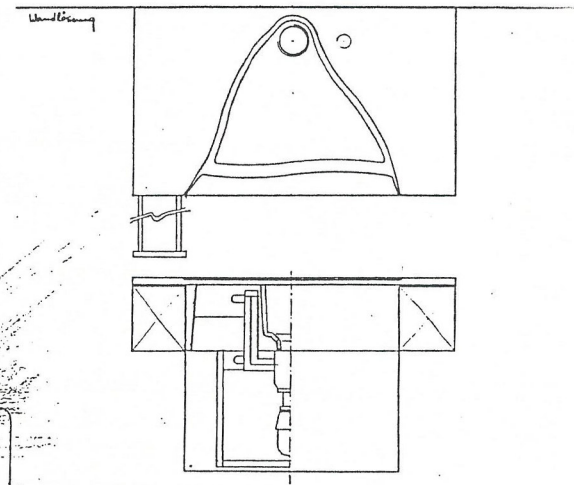

AQUABO
BY
KERAMAG

DESIGN CENTER KERAMAG

projekt GÄSTEBAD
variante WASCITTSCH UND MÖBEL
design ~~früher~~ datum 01.12.91

blatt'nr.

AQUABO
BY
KERAMAG

DESIGN CENTER KERAMAG
projekt GASTEMAP
variante WASCHTISCH UND MÖBEL
design ~~XXXX~~ datum 01.12.11
blatt nr.

DESIGN CENTER KERAMAG
 projekt GÄSTEBAD blattnr.
 variante WÄSCHTISCH UND WÄSSEL 01
 design: keramag datum: 01.12.11

 **QUABO**
by
KERAMAG

DESIGN CENTER KERAMAG
projekt CASTEBAD blatt-nr.
variante WT-KOMMODE 03
design datum 25.11.11

DESIGN CENTER KERAMAG
 projekt CASTEBAD blatt-nr.
 variante DESIGNCONZEPT 05
 design datum 03.12.91

Maßstab 1:20 (1 cm = 20 cm in der Realität)

QUABO
by
KERAMAG

DESIGN CENTER KERAMAG
projekt G. STERNAP
variante WASCITSCH UND MÖRDEL
design K. F. datum 01.12.11