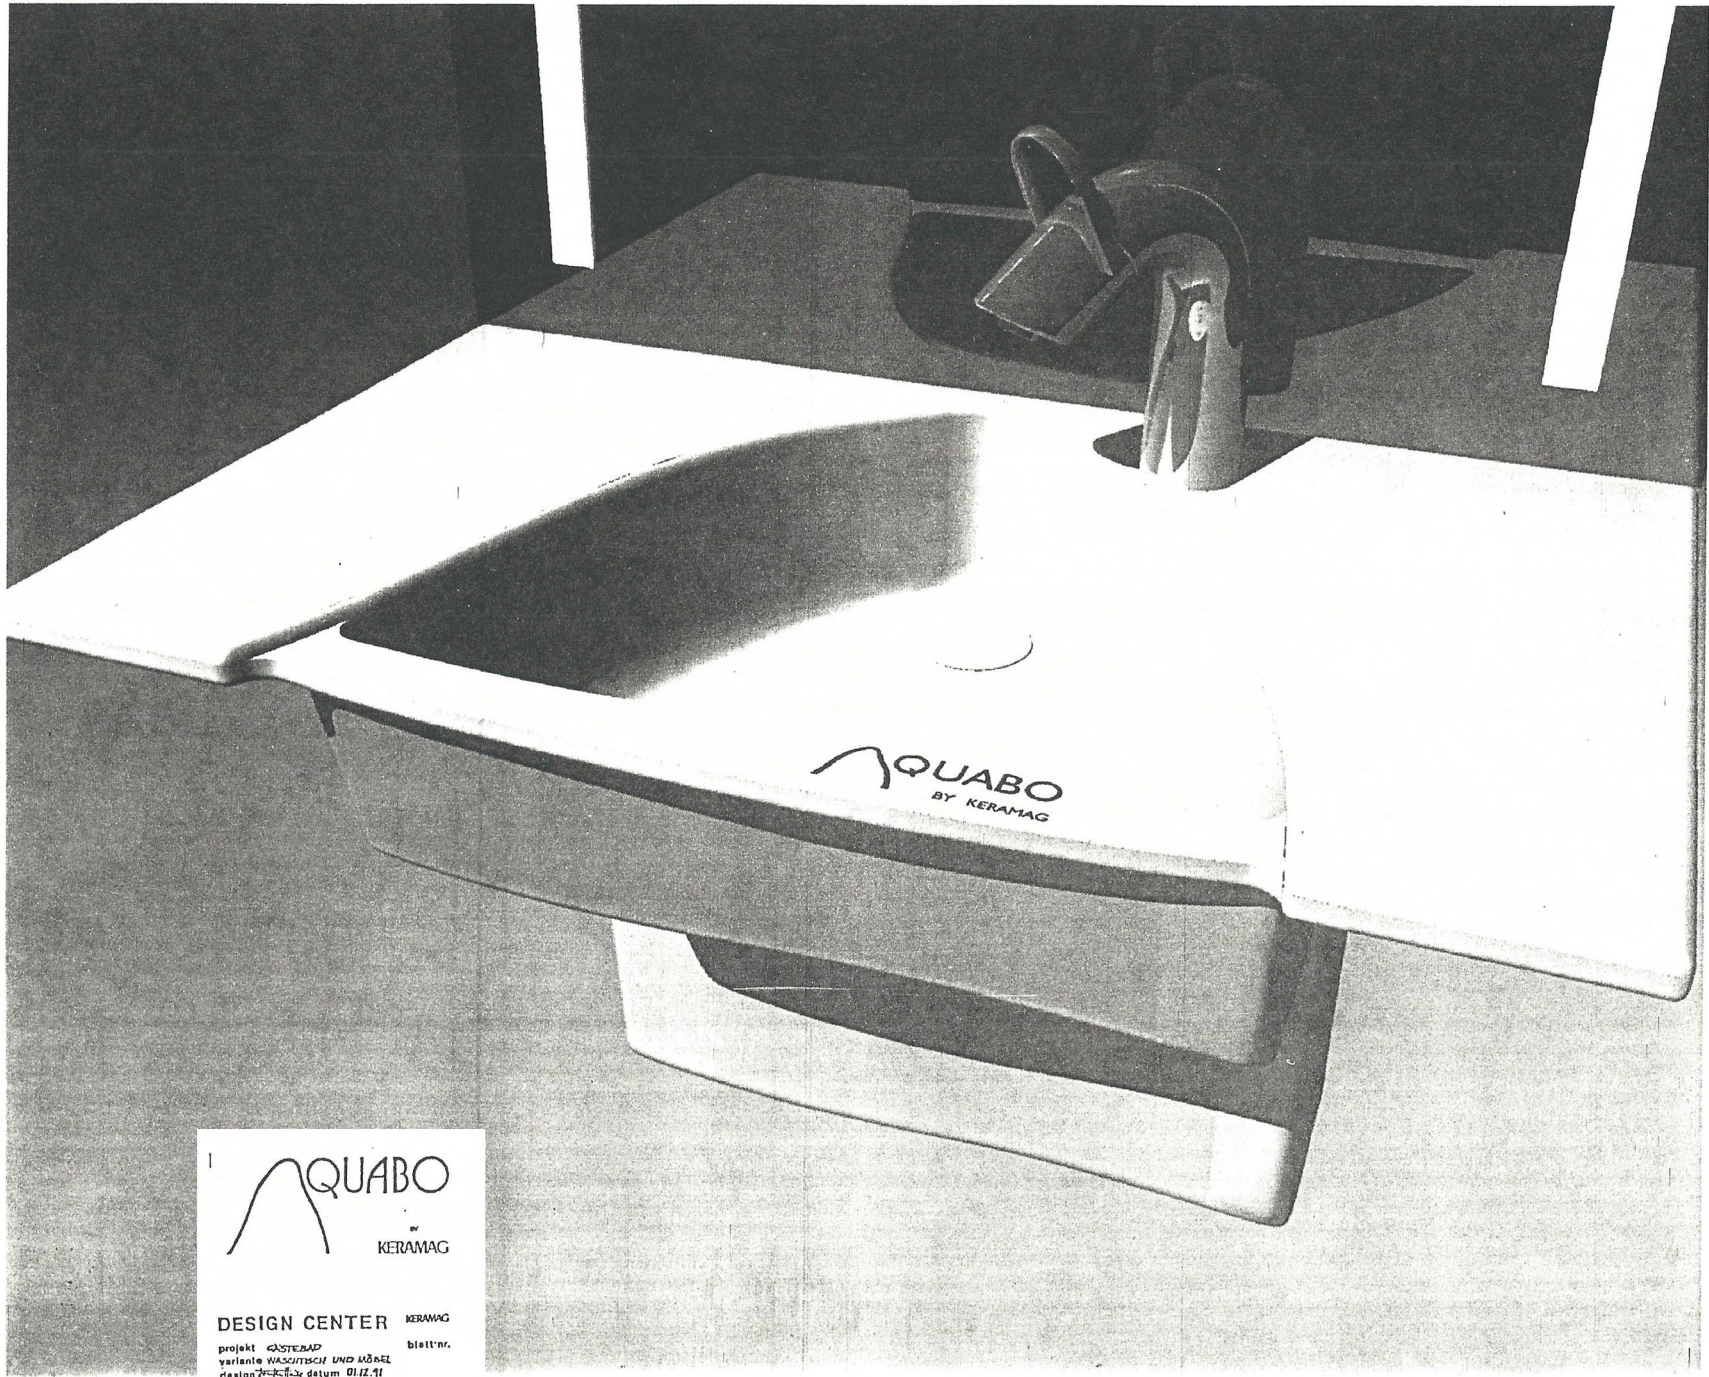

AQUABO
BY
KERAMAG

DESIGN CENTER KERAMAG

projekt GÄSTEBAD
variante WASCITTSCH UND MÖBEL
design ~~früher~~ datum 01.12.91

blatt'nr.

AQUABO
BY
KERAMAG

DESIGN CENTER KERAMAG
projekt GASTEMAP
variante WASCHTISCH UND MÖBEL
design ~~XXXX~~ datum 01.12.11
blatt nr.

DESIGN CENTER KERAMAG
 projekt GÄSTEBAD blattnr.
 variante WÄSCHTISCH UND WÄSSEL 01
 design: keramag datum: 01.12.11

 **QUABO**
by
KERAMAG

DESIGN CENTER KERAMAG
projekt CASTEBAD blatt-nr.
variante WT-KOMMODE 03
design datum 25.11.11