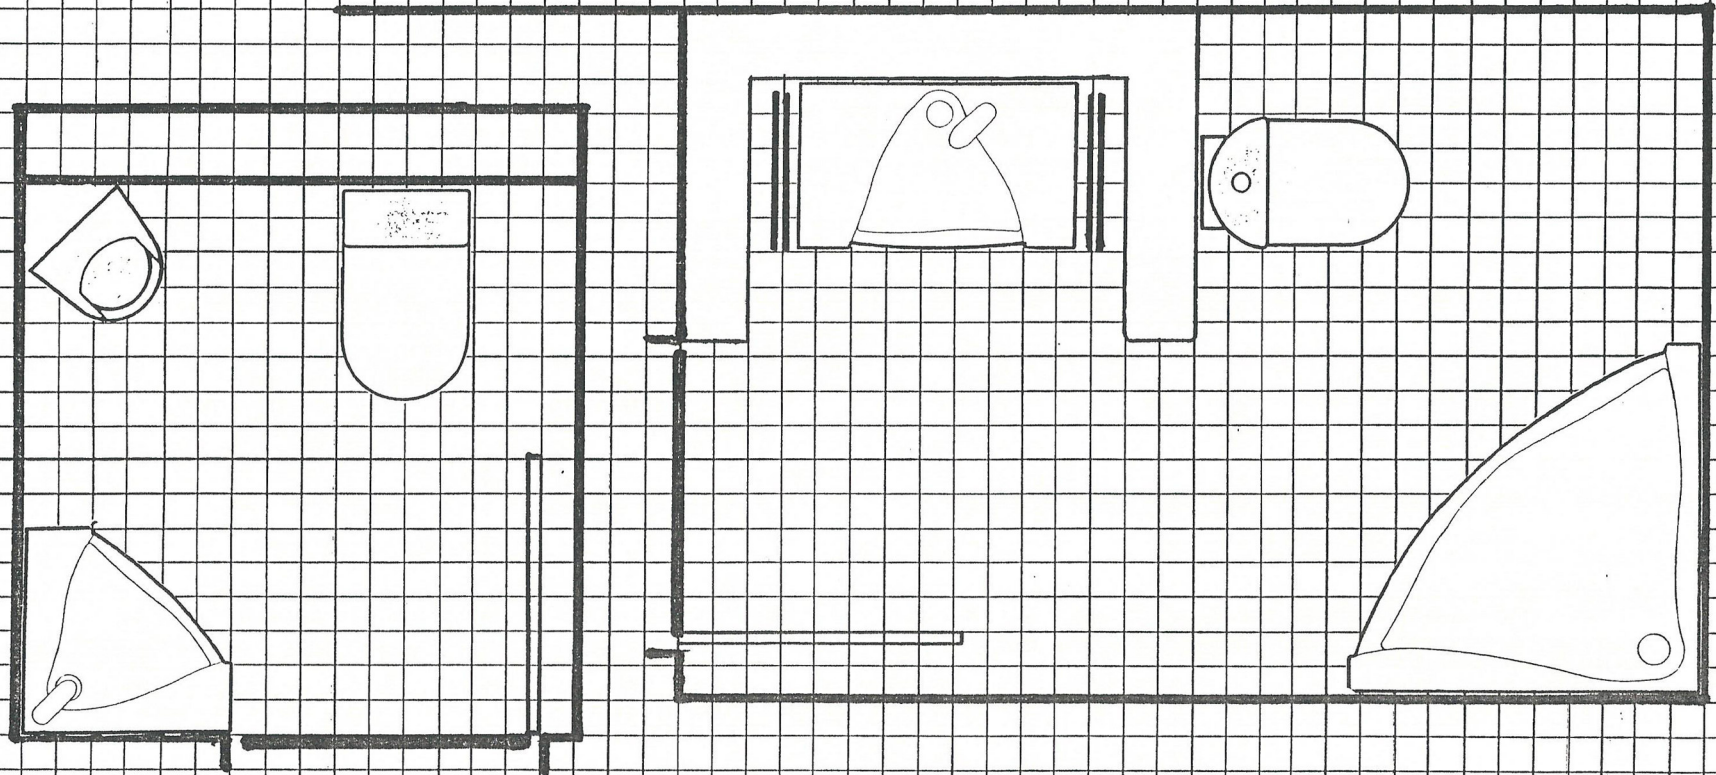

VARIATION / KOMBINATION

WANDVERSION

ECKVERSION

WASCHTISCH

KOMMODE

MÖBEL

INTEGRATION

AUSSTATTUNG

DESIGN CENTER KERAMAG
 projekt CASTEBAD blatt-nr.
 variante DESIGNCONZEPT 05
 design datum 03.12.91

Maßstab 1:20 (1 cm = 20 cm in der Realität)

QUABO
by
KERAMAG

DESIGN CENTER KERAMAG
projekt G. STERNAP
variante WASCITSCH UND MÖRDEL
design K. F. datum 01.12.11