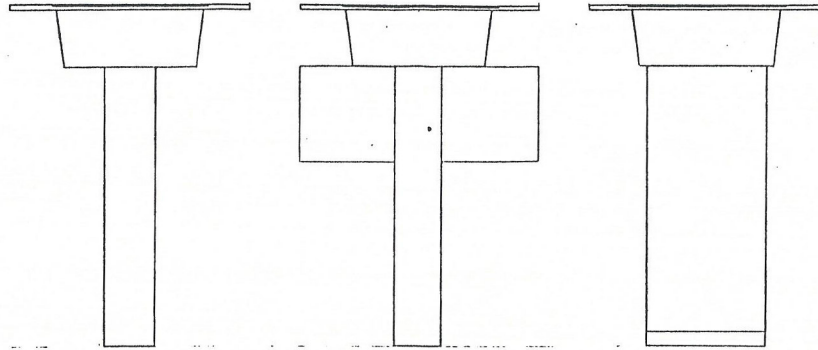

AQUABO
BY
KERAMAG

DESIGN CENTER KERAMAG

projekt GÄSTEBAD
variante WASCITTSCH UND MÖBEL
design ~~früher~~ datum 01.12.91

blatt'nr.

AQUABO
BY
KERAMAG

DESIGN CENTER KERAMAG
projekt GASTEMAP
variante WASCHTISCH UND MÖBEL
design ~~XXXX~~ datum 01.12.11
blatt nr.

DESIGN CENTER KERAMAG
 projekt GÄSTEBAD blattnr.
 variante WÄSCHTISCH UND WÄSSEL 01
 design: keramag datum: 01.12.11

 **QUABO**
by
KERAMAG

DESIGN CENTER KERAMAG
projekt CASTEBAD blatt-nr.
variante WT-KOMMODE 03
design datum 25.11.11

DESIGN CENTER KERAMAG
 projekt CASTEBAD blatt-nr.
 variante DESIGNCONZEPT 05
 design datum 03.12.91

Maßstab 1:20 (1 cm = 20 cm in der Realität)

QUABO
by
KERAMAG

DESIGN CENTER KERAMAG
projekt G. STERNAP
variante WASCITSCH UND MÖRDEL
design K. F. datum 01.12.11