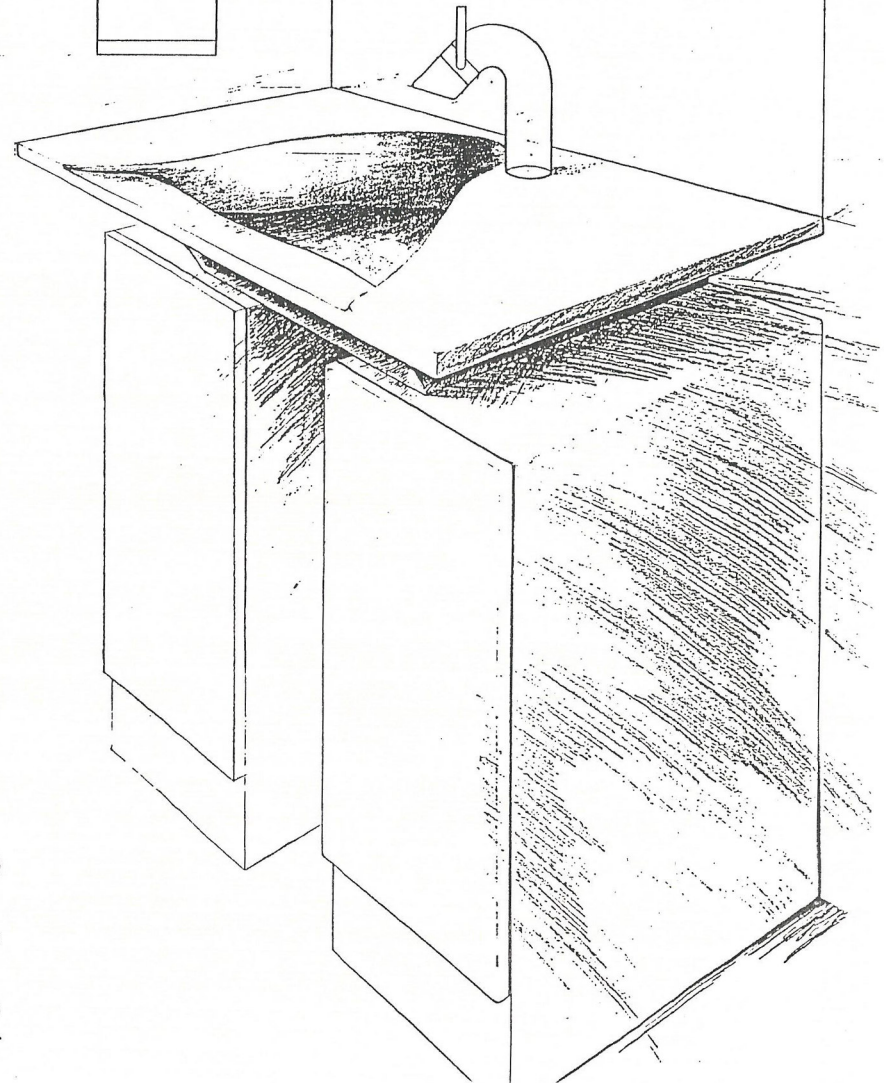

AQUABO
BY
KERAMAG

DESIGN CENTER KERAMAG

projekt GÄSTEBAD
variante WASCITTSCH UND MÖBEL
design ~~früher~~ datum 01.12.91

blatt'nr.

AQUABO
BY
KERAMAG

DESIGN CENTER KERAMAG
projekt GASTEMAP
variante WASCHTISCH UND MÖBEL
design ~~XXXX~~ datum 01.12.11
blatt nr.

DESIGN CENTER KERAMAG
 projekt GÄSTEBAD blattnr.
 variante WÄSCHTISCH UND WÄSSEL 01
 design: keramag datum: 01.12.11

 **QUABO**
by
KERAMAG

DESIGN CENTER KERAMAG
projekt CASTEBAD blatt-nr.
variante WT-KOMMODE 03
design datum 25.11.11

VARIATION / KOMBINATION

WANDVERSION

ECKVERSION

WASCHTISCH

KOMMODE

MÖBEL

INTEGRATION

AUSSTATTUNG