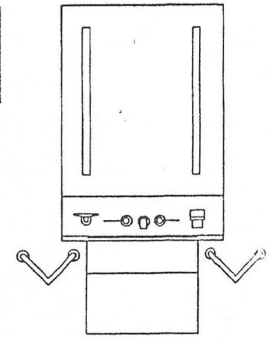

VARIATION / KOMBINATION

WANDVERSION

ECKVERSION

WASCHTISCH

KOMMODE

MÖBEL

INTEGRATION

AUSSTATTUNG

DESIGN CENTER KERAMAG
 projekt CASTEBAD blatt-nr.
 variante DESIGNCONZEPT 05
 design datum 03.12.91

Maßstab 1:20 (1 cm = 20 cm in der Realität)

QUABO
by
KERAMAG

DESIGN CENTER KERAMAG
projekt G. STERNAP
variante WASCITSCH UND MÖRDEL
design K. F. datum 01.12.11