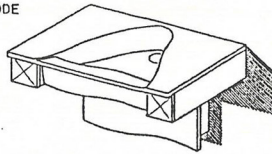

VARIATION / KOMBINATION

WANDVERSION

ECKVERSION

WASCHTISCH

KOMMODE

MÖBEL

INTEGRATION

AUSSTATTUNG

DESIGN CENTER KERAMAG
 projekt CASTEBAD blatt-nr.
 variante DESIGNCONZEPT 05
 design datum 03.12.91

Maßstab 1:20 (1 cm = 20 cm in der Realität)

QUABO
by
KERAMAG

DESIGN CENTER KERAMAG
projekt G. STERNAP
variante WASCITSCH UND MÖRDEL
design K. F. datum 01.12.11