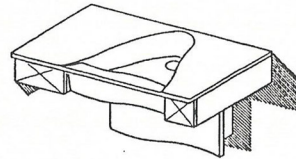

VARIATION / KOMBINATION

WANDVERSION

ECKVERSION

WASCHTISCH

KOMMODE

MÖBEL

INTEGRATION

AUSSTATTUNG

DESIGN CENTER KERAMAG
 projekt CASTEBAD blatt-nr.
 variante DESIGNCONZEPT 05
 design datum 03.12.91

Maßstab 1:20 (1 cm = 20 cm in der Realität)

QUABO
by
KERAMAG

DESIGN CENTER KERAMAG
projekt G. STERNAP
variante WASCITSCH UND MÖRDEL
design K. F. datum 01.12.11