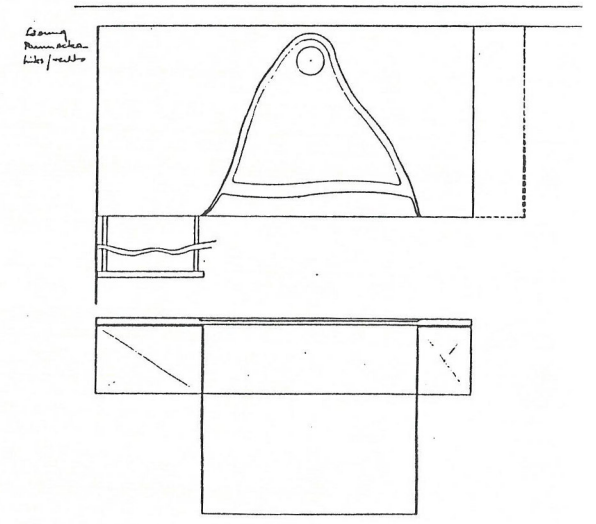

AQUABO
BY
KERAMAG

DESIGN CENTER KERAMAG

projekt GÄSTEBAD
variante WASCITTSCH UND MÖBEL
design ~~früher~~ datum 01.12.91

blatt'nr.

AQUABO
BY
KERAMAG

DESIGN CENTER KERAMAG
projekt GASTEMAP
variante WASCHTISCH UND MÖBEL
design ~~XXXX~~ datum 01.12.11
blatt nr.

DESIGN CENTER KERAMAG
 projekt GÄSTEBAD blattnr.
 variante WÄSCHTISCH UND WÄSSEL 01
 design: keramag datum: 01.12.11

 **QUABO**
by
KERAMAG

DESIGN CENTER KERAMAG
projekt CASTEBAD blatt-nr.
variante WT-KOMMODE 03
design datum 25.11.11

DESIGN CENTER KERAMAG
 projekt CASTEBAD blatt-nr.
 variante DESIGNCONZEPT 05
 design datum 03.12.91

Maßstab 1:20 (1 cm = 20 cm in der Realität)

QUABO
by
KERAMAG

DESIGN CENTER KERAMAG
projekt G. STERNAP
variante WASCITSCH UND MÖRDEL
design K. F. datum 01.12.11