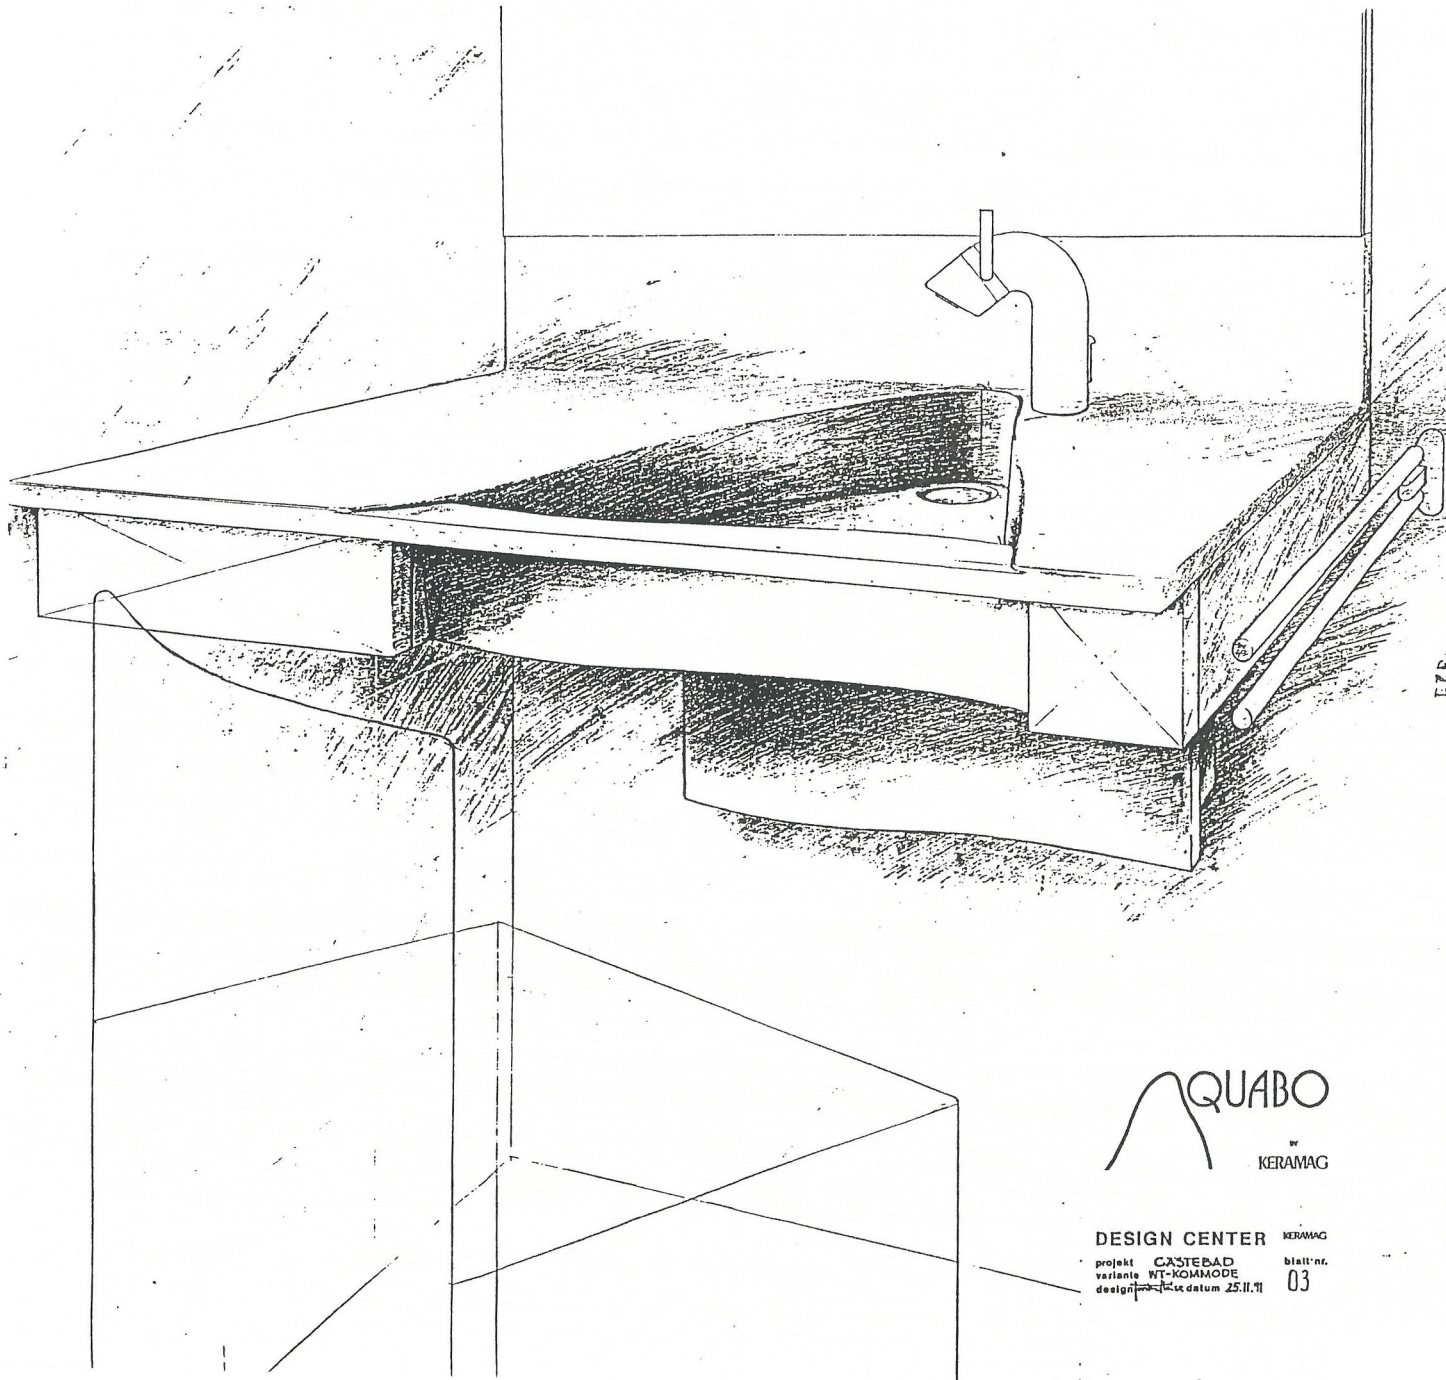

AQUABO
BY
KERAMAG

DESIGN CENTER KERAMAG

projekt GÄSTEBAD
variante WASCITTSCH UND MÖBEL
design ~~früher~~ datum 01.12.91

blatt'nr.

AQUABO
BY
KERAMAG

DESIGN CENTER KERAMAG
projekt GASTEMAP
variante WASCHTISCH UND MÖBEL
design ~~XXXX~~ datum 01.12.11
blatt nr.

DESIGN CENTER KERAMAG
 projekt GÄSTEBAD blattnr.
 variante WÄSCHTISCH UND WÄSSEL 01
 design: keramag datum: 01.12.11

 **QUABO**
by
KERAMAG

DESIGN CENTER KERAMAG
projekt CASTEBAD blatt-nr.
variante WT-KOMMODE 03
design datum 25.11.11

VARIATION / KOMBINATION

WANDVERSION

ECKVERSION

WASCHTISCH

KOMMODE

MÖBEL

INTEGRATION

AUSSTATTUNG

DESIGN CENTER KERAMAG
 projekt CASTEBAD blatt-nr.
 variante DESIGNCONZEPT 05
 design datum 03.12.91

Maßstab 1:20 (1 cm = 20 cm in der Realität)

QUABO
by
KERAMAG

DESIGN CENTER KERAMAG
projekt G. STERNAP
variante WASCITSCH UND MÖRDEL
design K. F. datum 01.12.11