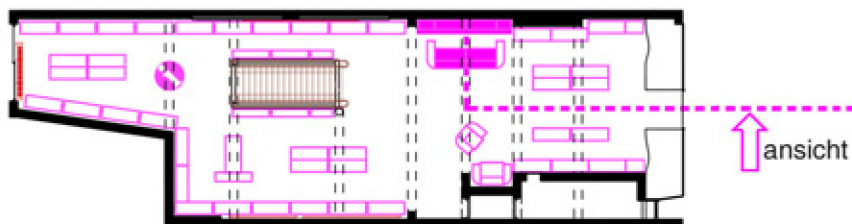

warenträgerwand bzw. gondel mit  
sortiments-information & image

sortiments-information & image

buchhandlung

schaufensterbereich

↑ ansicht

schaufensterbereich mit memphis elementen  
informationsterminal mit memphis element

kassenbereich mit kundentheke

planung regalsystem:

- 06 x bücherregal 80 x 28 x 202
- 04 x aufsatzregal 80 x 28 x 35
- 04 x regaleinsatz 76 x 15 x 30
- 02 x 2 st. vitrintüren 80 x 194
- 06 x bücherregal 80 x 28 x 106
- 04 x bücherregal 60 x 28 x 35
- 02 x anbauregal 32 x 28 x 106