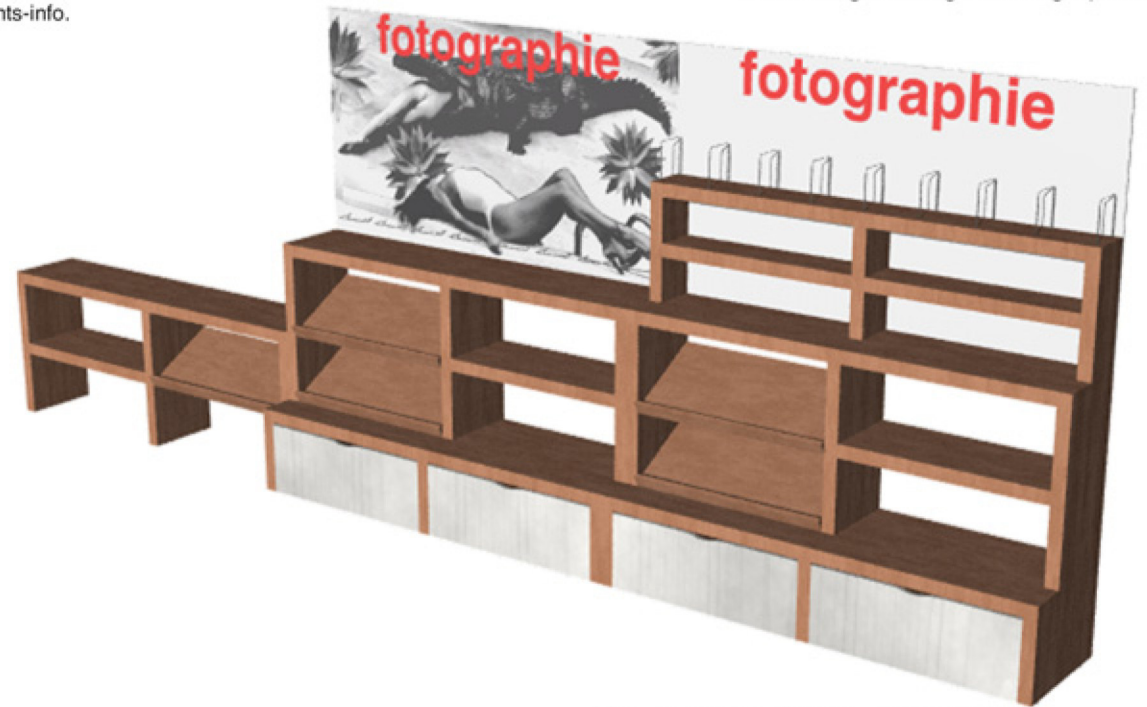

planung theke:  
diverse montagewinkel metall, chrom-oberfläche  
arbeitsplatte, vollholz buche

ansicht  
↓

sitzbereich

raumsituation gegenüber der kasse,  
der kunde kann entspannen, ist vis a vis in blick-  
kontakt mit personal,  
bei bedarf kann informiert bzw. kommuniziert werden

buchhandlung

02 x gondel XL, mit sortiments-info.

warenräger design & fotografie

01 x warenrägerwand XXL, mit sortiments-info.  
01 x warenrägerwand XL, mit sortiments-info. & image  
01 x warenrägerwand XS