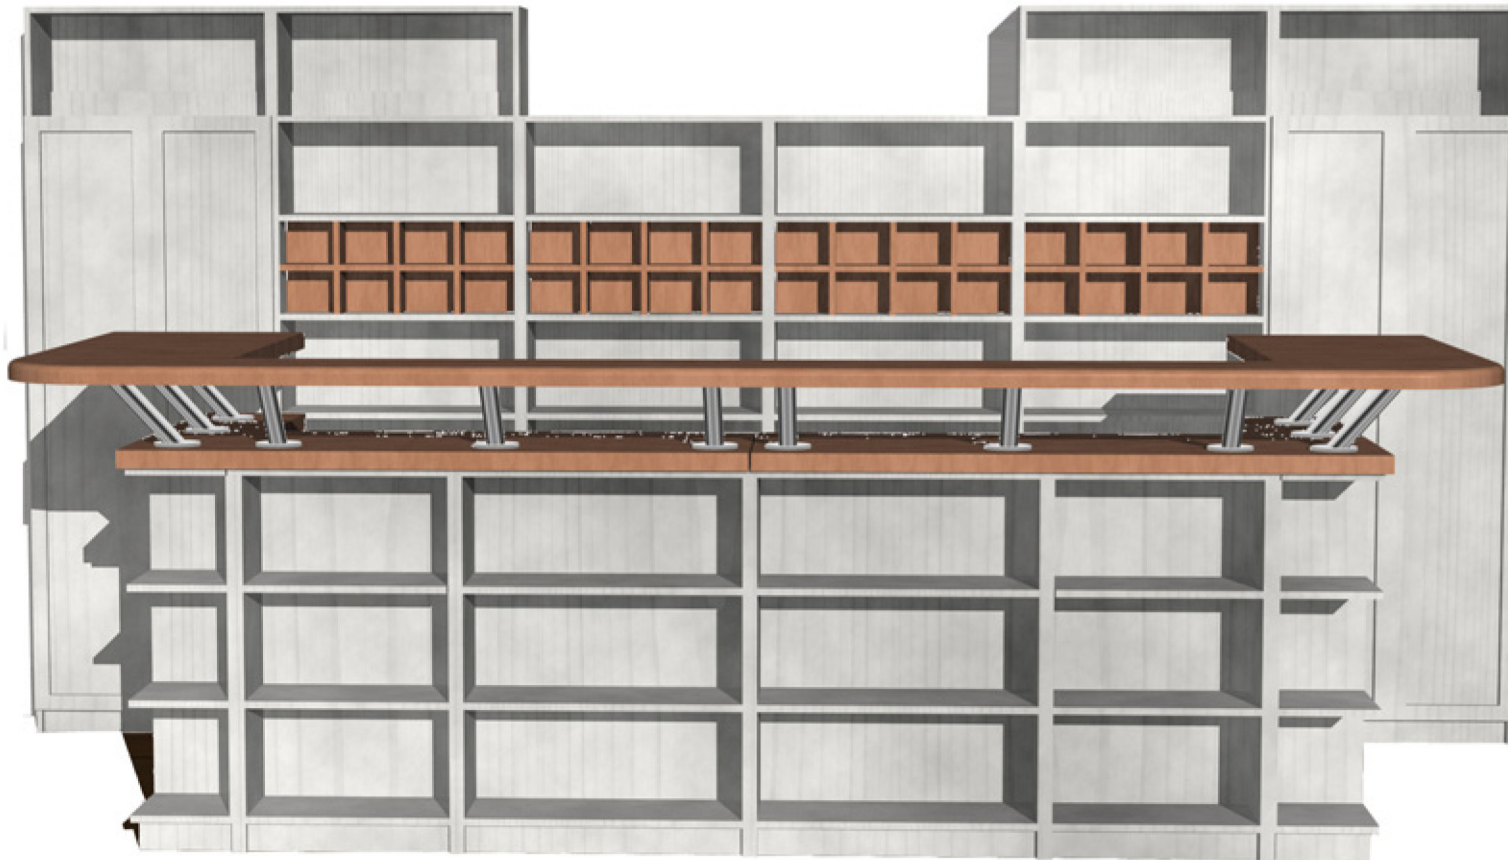

kassenbereich mit kundentheke