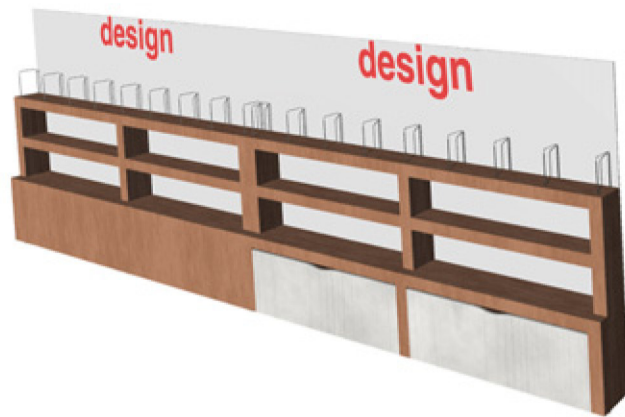

buchhandlung