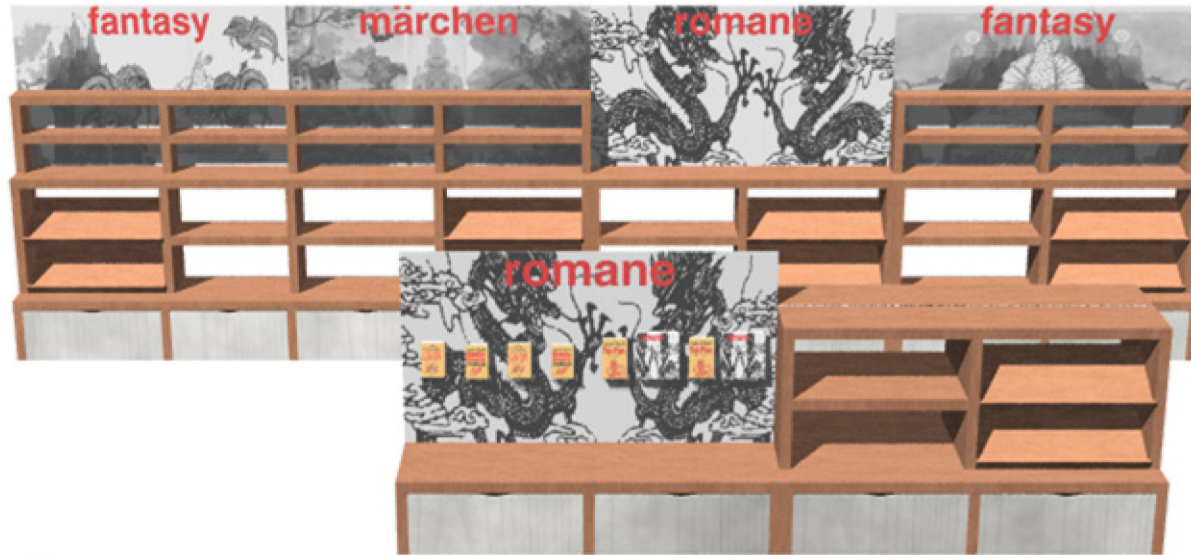

01 x warenrägerwand XXL, mit sortiments-info.  
01 x warenrägerwand XL, mit sortiments-info. & image  
01 x warenrägerwand XS

warenräger für buchsoriment design & fotografie

planung warenräger:  
02 x warenrägerwand XXL, mit sortiments-info.  
02 x warenrägerwand XL, mit sortiments-info. & image  
02 x warenrägerwand XS  
02 x gondel XL, mit sortiments-info.

warenräger für buchsortiment design & fotografie

- planung warenträger:  
02 x warenträgerwand XXL, mit sortiments-info.  
02 x warenträgerwand XL, mit sortiments-info. & image  
02 x warenträgerwand XS