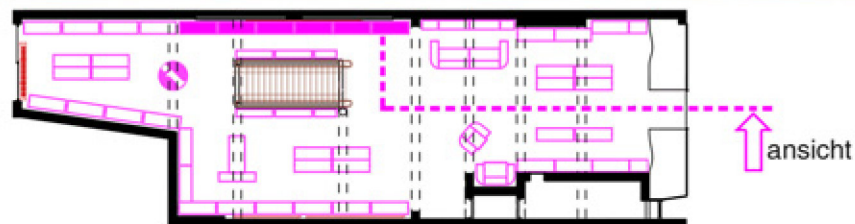

planung theke:  
diverse montagewinkel metall, chrom-oberfläche  
arbeitsplatte, vollholz buche

ansicht  
↓

sitzbereich

raumsituation gegenüber der kasse,  
der kunde kann entspannen, ist vis a vis in blick-  
kontakt mit personal,  
bei bedarf kann informiert bzw. kommuniziert werden

buchhandlung

02 x gondel XL, mit sortiments-info.

warenräger design & fotografie

01 x warenrägerwand XXL, mit sortiments-info.  
01 x warenrägerwand XL, mit sortiments-info. & image  
01 x warenrägerwand XS

01 x warenrägerwand XXL, mit sortiments-info.  
01 x warenrägerwand XL, mit sortiments-info. & image  
01 x warenrägerwand XS

warenräger für buchsoriment design & fotografie

planung warenräger:  
02 x warenrägerwand XXL, mit sortiments-info.  
02 x warenrägerwand XL, mit sortiments-info. & image  
02 x warenrägerwand XS  
02 x gondel XL, mit sortiments-info.