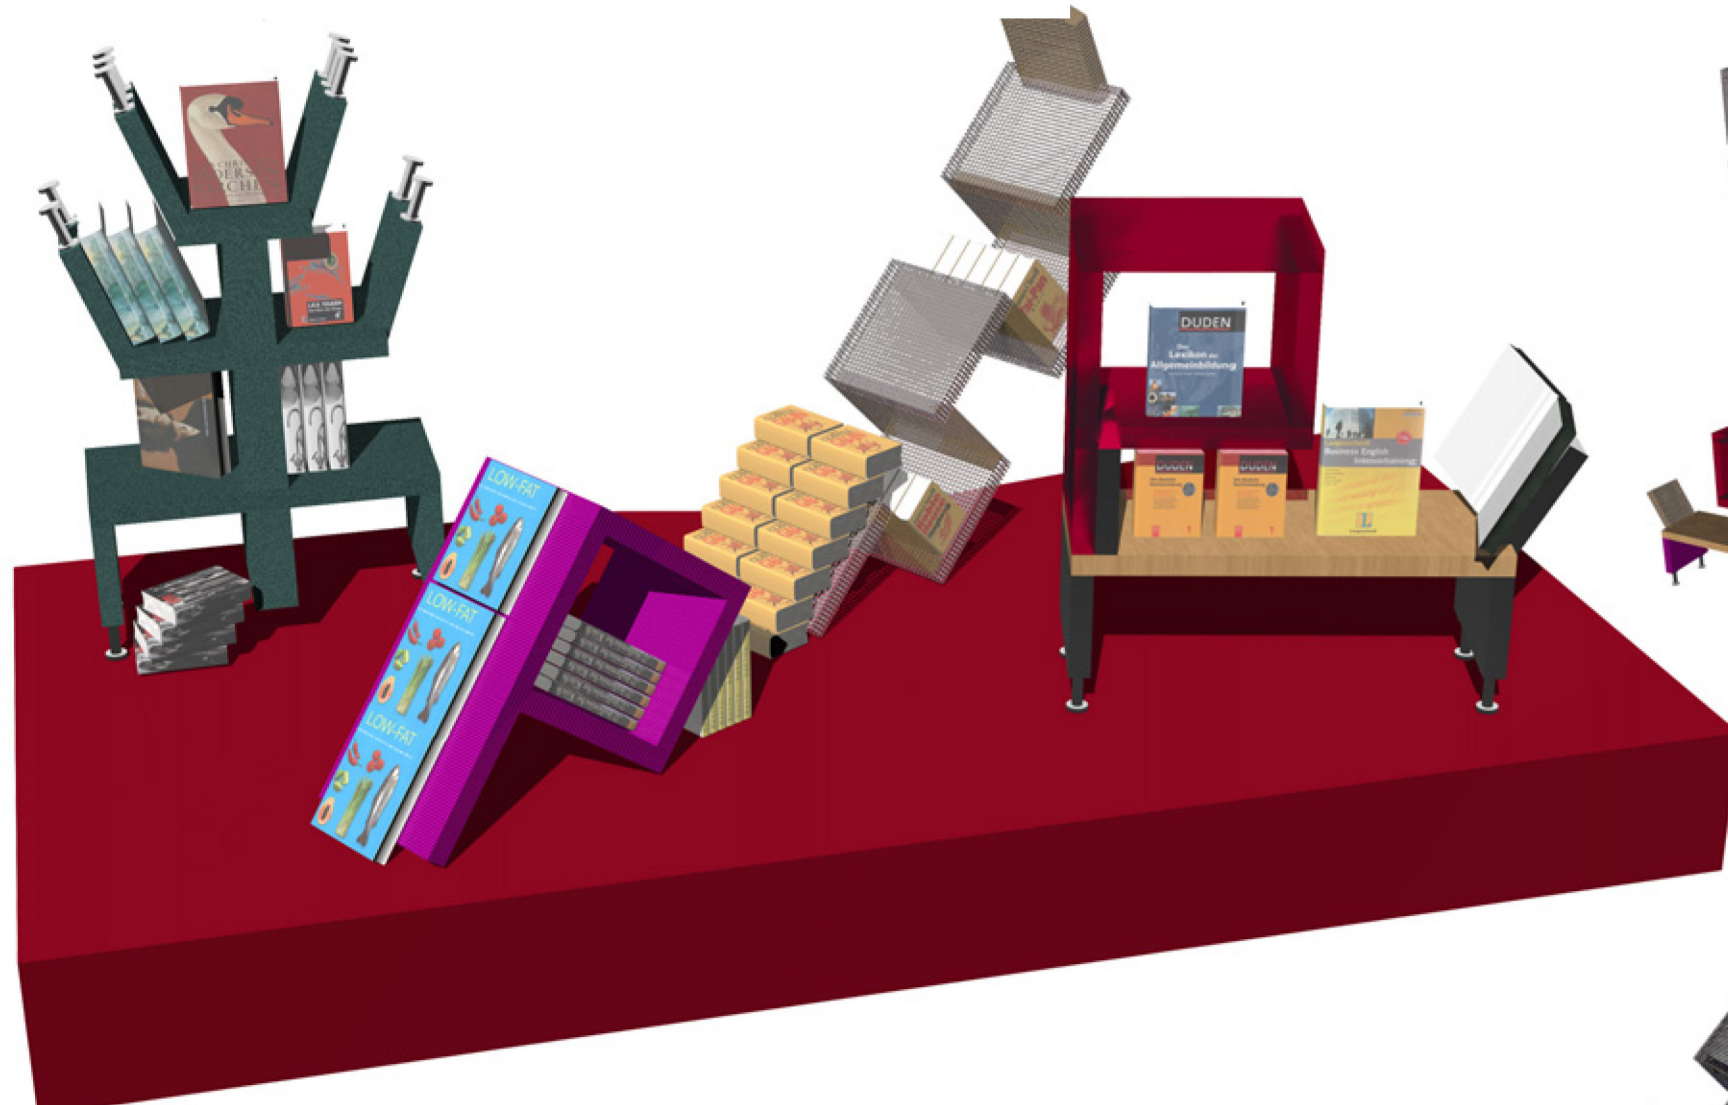

planung warenräger:

01 x warenrägerwand XL, mit sortiments-info. & image  
zusätzlich 10 x buchpräsentier zur verkaufsförderung für das buchsoriment "top ten" der star biografien

01 x warenträgerwand XXL, mit sortiments-info.  
01 x warenträgerwand XL, mit sortiments-info. & image  
01 x warenträgerwand XS

warenträgersortiments-info. & image

01 x warenträgerwand XXL, mit sortiments-info. & image

01 x warenträgerwand XL, mit sortiments-info. & image

01 x gondel XXL, mit sortiments-info. & image

01 x gondel XL, mit sortiments-info. & image

warenträgerwand bzw. gondel mit  
sortiments-information & image

sortiments-information & image

buchhandlung

schaufensterbereich

↑ ansicht

schaufensterbereich mit memphis elementen  
informationsterminal mit memphis element