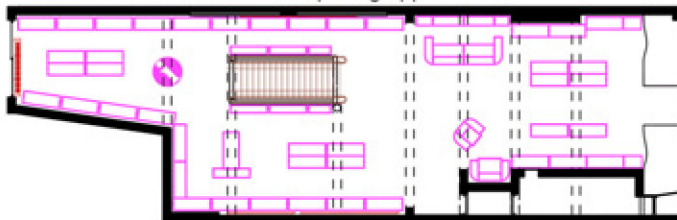

# buchhandlung

planung warenträger

erdgeschoss nettofläche 295 qm

### planung warenträger:

- 12 x warenträgerwand XXL, mit sortiments-info.
- 10 x warenträgerwand XL, mit sortiments-info. & image
- 03 x warenträgerwand XXL, mit accessoieres (buch-körbe)
- 02 x warenträgerwand XS,
- 02 x warenträgerwand XL sondermaß, mit sortiments-info. & image
- 03 x gondel XXL, mit sortiments-info. & image
- 02 x gondel XL, mit sortiments-info.
- 05 x gondel XS, mit sortiments-info.
- 01 x kasse
- 01 x sitzgruppe
- 01 x info.-terminal
- 02 x schaufensterdeko mit "memphis" gruppe