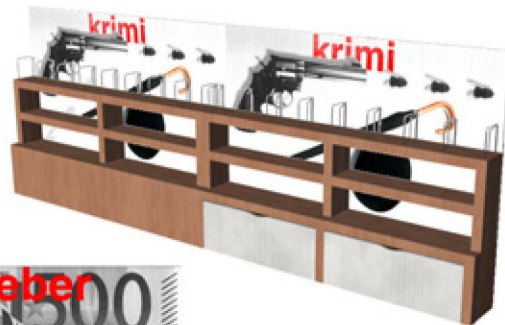

sortiments-information & image