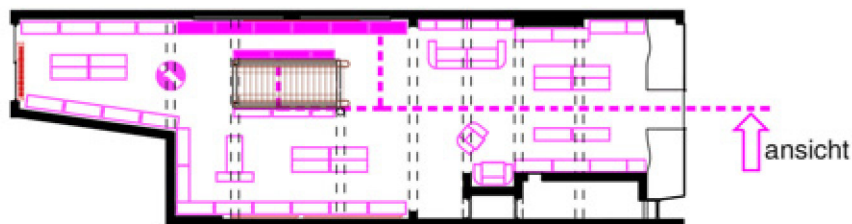

planung theke:  
diverse montagewinkel metall, chrom-oberfläche  
arbeitsplatte, vollholz buche

ansicht  
↓

sitzbereich

raumsituation gegenüber der kasse,  
der kunde kann entspannen, ist vis a vis in blick-  
kontakt mit personal,  
bei bedarf kann informiert bzw. kommuniziert werden

buchhandlung

02 x gondel XL, mit sortiments-info.

warenräger design & fotografie

01 x warenrägerwand XXL, mit sortiments-info.  
01 x warenrägerwand XL, mit sortiments-info. & image  
01 x warenrägerwand XS

01 x warenrägerwand XXL, mit sortiments-info.  
01 x warenrägerwand XL, mit sortiments-info. & image  
01 x warenrägerwand XS

warenräger für buchsoriment design & fotografie

planung warenräger:  
02 x warenrägerwand XXL, mit sortiments-info.  
02 x warenrägerwand XL, mit sortiments-info. & image  
02 x warenrägerwand XS  
02 x gondel XL, mit sortiments-info.