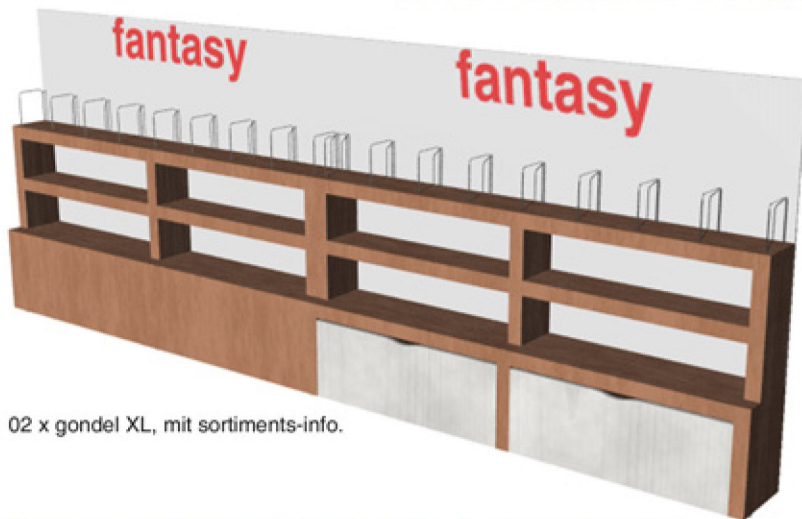

01 x warenrägerwand XXL, mit sortiments-info.  
01 x warenrägerwand XL, mit sortiments-info. & image  
01 x warenrägerwand XS

warenräger für buchsoriment design & fotografie

planung warenräger:  
02 x warenrägerwand XXL, mit sortiments-info.  
02 x warenrägerwand XL, mit sortiments-info. & image  
02 x warenrägerwand XS  
02 x gondel XL, mit sortiments-info.

warenräger für buchsortiment design & fotografie

- planung warenträger:  
02 x warenträgerwand XXL, mit sortiments-info.  
02 x warenträgerwand XL, mit sortiments-info. & image  
02 x warenträgerwand XS