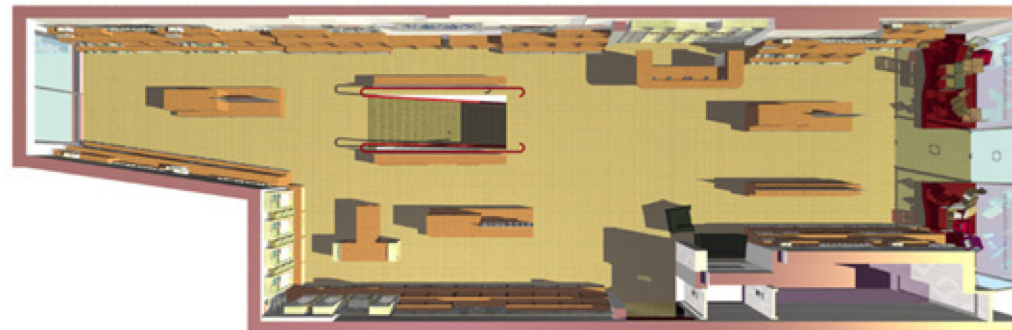

prototyp warenträgerwand XXL,
mit sortiments-info. & image

- klarlackiertes birkenfurnier (echtholz),
- 01 x bank mit höhenarretierung
- 01 x schubladensatz,
  (als handlager für ware nutzbar)
- 01 x anbauelement
- 02 x aufsatzregal
- 01 x sortiments-info. & image
  (mit integriertem lichtelement)
- 01 x sonderteil buch-präsentier

maße warenträger b 200 x t 56 x h 226
maße stütze b 200 x t 10 x h 10

ladenlokal
erdgeschoss
nettofläche 295 qm

virtueller prototyp warenträgerwand XL,
mit sortiments-info. & image