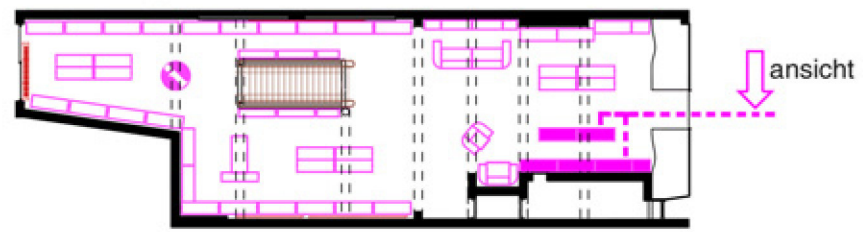

buchhandlung

thor  
design  
works

warenräger kochen

ansicht

warenräger für buchsoriment kochen

planung warenträger:  
04 x warenträgerwand XXL, mit accessoieres (buch-körbe)  
02 x trägerwand XXL, mit sortiments-info. & image  
01 x gondeltisch XXL, mit regalelemente  
01 x gondeltisch XL, mit sortiments-info. & image

# buchhandlung

02 x warenträgerwand XXL, mit sortiments-info. & image  
1,5 x warenträgerwand XL, mit sortiments-info. & image

warenträger fantasy & krimi

02 x gondel XL, mit sortiments-info. & image

warenträger für buchsortiment fantasy, krimi & ratgeber

planung warenträger:  
02 x warenträgerwand XXL, mit sortiments-info. & image  
1,5 x warenträgerwand XL, mit sortiments-info. & image  
02 x gondel XL, mit sortiments-info. & image

prototyp warenträgerwand XL,  
mit sortiments-info. & image