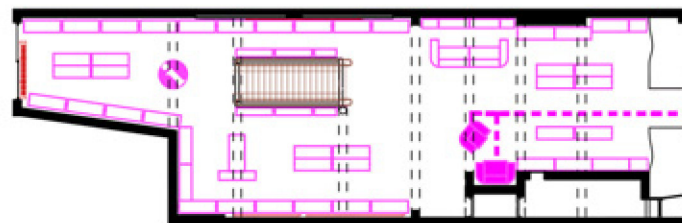

### planung warenträger:

- 12 x warenträgerwand XXL, mit sortiments-info.
- 10 x warenträgerwand XL, mit sortiments-info. & image
- 03 x warenträgerwand XXL, mit accessoieres (buch-körbe)
- 02 x warenträgerwand XS,
- 02 x warenträgerwand XL sondermaß, mit sortiments-info. & image
- 03 x gondel XXL, mit sortiments-info. & image
- 02 x gondel XL, mit sortiments-info.
- 05 x gondel XS, mit sortiments-info.
- 01 x kasse
- 01 x sitzgruppe
- 01 x info.-terminal
- 02 x schaufensterdeko mit "memphis" gruppe

warenträgerwand bzw. gondel mit  
sortiments-information & image

sortiments-information & image

buchhandlung

schaufensterbereich

↑ ansicht

schaufensterbereich mit memphis elementen  
informationsterminal mit memphis element

kassenbereich mit kundentheke

planung regalsystem:

- 06 x bücherregal 80 x 28 x 202
- 04 x aufsatzregal 80 x 28 x 35
- 04 x regaleinsatz 76 x 15 x 30
- 02 x 2 st. vitrintüren 80 x 194
- 06 x bücherregal 80 x 28 x 106
- 04 x bücherregal 60 x 28 x 35
- 02 x anbauregal 32 x 28 x 106

planung theke:  
diverse montagewinkel metall, chrom-oberfläche  
arbeitsplatte, vollholz buche

ansicht  
↓

sitzbereich

raumsituation gegenüber der kasse,  
der kunde kann entspannen, ist vis a vis in blick-  
kontakt mit personal,  
bei bedarf kann informiert bzw. kommuniziert werden