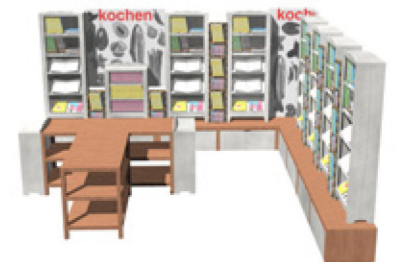

01 x gondel XXL, mit sortiments-info. & image

warenräger für buchsortiment reisen, ratgeber, stars & fantasy

planung warenräger:  
02 x warenrägerwand XXL, mit sortiments-info. & image  
1,5 x warenrägerwand XL, mit sortiments-info. & image  
01 x gondel XXL, mit sortiments-info. & image

buchhandlung

thor  
design  
works

warenräger kochen

ansicht

warenräger für buchsoriment kochen

planung warenträger:  
04 x warenträgerwand XXL, mit accessoieres (buch-körbe)  
02 x trägerwand XXL, mit sortiments-info. & image  
01 x gondeltisch XXL, mit regalelemente  
01 x gondeltisch XL, mit sortiments-info. & image

# buchhandlung

02 x warenträgerwand XXL, mit sortiments-info. & image  
1,5 x warenträgerwand XL, mit sortiments-info. & image

warenträger fantasy & krimi

02 x gondel XL, mit sortiments-info. & image

warenträger für buchsortiment fantasy, krimi & ratgeber