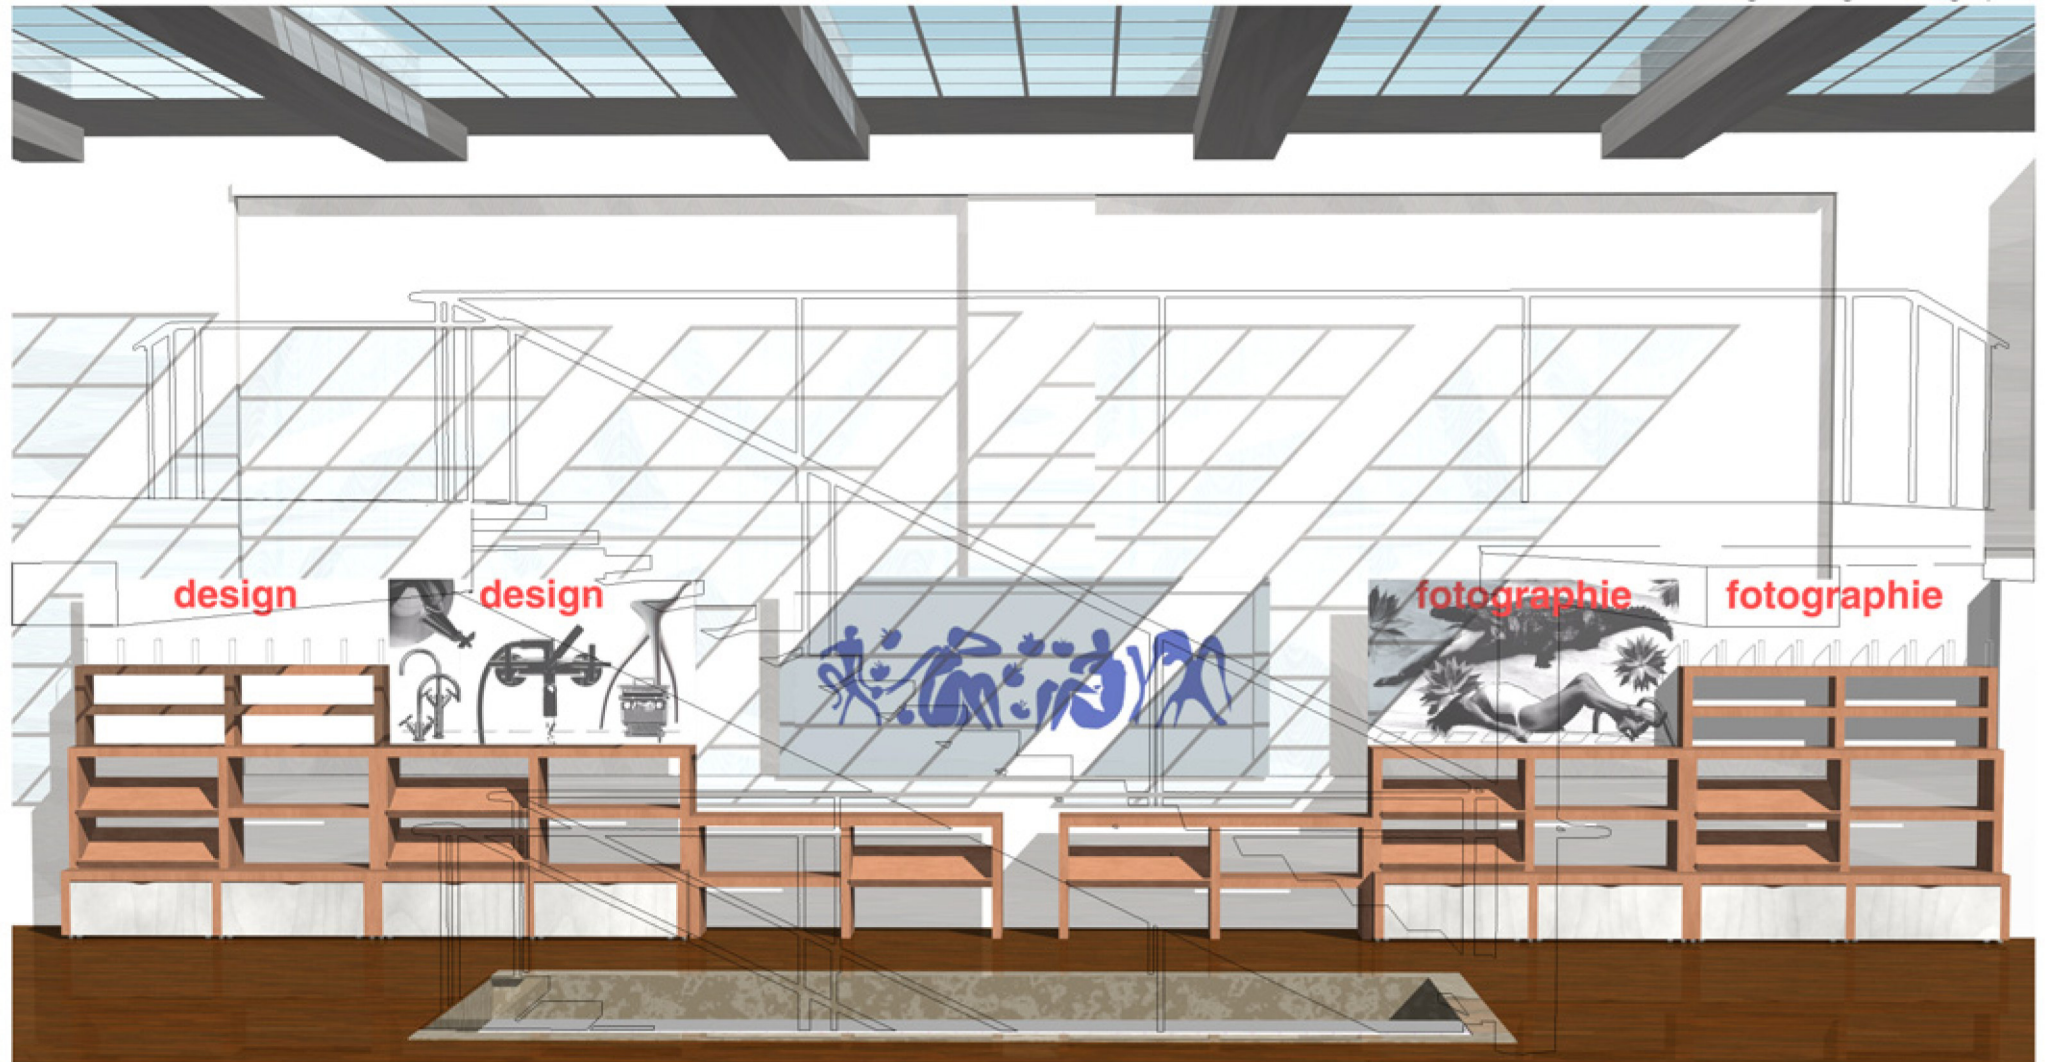

planung theke:  
diverse montagewinkel metall, chrom-oberfläche  
arbeitsplatte, vollholz buche

ansicht  
↓

sitzbereich

raumsituation gegenüber der kasse,  
der kunde kann entspannen, ist vis a vis in blick-  
kontakt mit personal,  
bei bedarf kann informiert bzw. kommuniziert werden

buchhandlung

02 x gondel XL, mit sortiments-info.

warenräger design & fotografie

01 x warenrägerwand XXL, mit sortiments-info.  
01 x warenrägerwand XL, mit sortiments-info. & image  
01 x warenrägerwand XS

01 x warenrägerwand XXL, mit sortiments-info.  
01 x warenrägerwand XL, mit sortiments-info. & image  
01 x warenrägerwand XS

warenräger für buchsoriment design & fotografie

planung warenräger:  
02 x warenrägerwand XXL, mit sortiments-info.  
02 x warenrägerwand XL, mit sortiments-info. & image  
02 x warenrägerwand XS  
02 x gondel XL, mit sortiments-info.