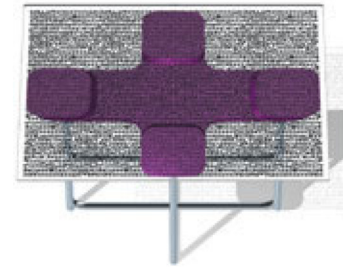

Accessoires-Programm

thor collection

Essen

Loungen

Arbeiten

- Esstisch **X** (links oben)
mit Gedeck-Set für 2 Personen

- Ausführung:
Schichtholz Violett gebeizt,
auf den Planflächen Dekor
>>Stick Figures<< als Eye-Opener,
Esstisch mit Glasplatte.

Esstisch X B 120 T 90 H 74

- Ausführungsvarianten
(rechts oben)
 - Schichtholz Violett gebeizt,
auf Glasplatte Siebdruck auf
Unterseite mit Dekormotiv
>>Stick Figures<<
 - Schichtholz mit Eichenfurnier

- Esstisch **H** mit Beistelltisch **I**
mit Gedeck-Set für 2 Personen
(links unten)
als praktische Kombination

- Ausführung:
Schichtholz Violett gebeizt, mit
Eichenfurnier Violett Colorierung
Esstisch mit Glasplatte.