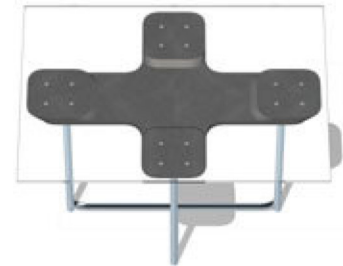

Ablagentisch I B 90 T 30 H 74

Arbeitstisch T B 90 T 75 H 74

- Arbeitstisch mit Glasabdeckplatte und Metallrohrrahmengestell, in Ausführung für die problemlose Unterfahrbarkeit mit dem Bürostuhl sowie den integrierten Rollen für den Standortwechsel bei Bedarf. Optionale Ausstattung mit Accessoires, z.Bsp.:
 - Mittelablage für Utensilien (Kabelführung für Laptop, inklusive Netzteil)
 - Schalen für Schreibgeräte etc.
- Kombination: Ablagentisch I & Arbeitstisch T, Vernetzung mit Peripherie:
 - Laptop (inkl. Netzteil), Leuchte, Telefon, Drucker (inkl. Netzteil)
- Ausführung (unten): Schichtholz anthrazitfarben gebeizt, mit Eichenfurnier

Accessoires-Programm

thor collection

Essen

Loungen

Arbeiten

- Esstisch **X** (links oben)
mit Gedeck-Set für 2 Personen

- Ausführung:
Schichtholz Violett gebeizt,
auf den Planflächen Dekor
>>Stick Figures<< als Eye-Opener,
Esstisch mit Glasplatte.

Esstisch X B 120 T 90 H 74

- Ausführungsvarianten
(rechts oben)
 - Schichtholz Violett gebeizt,
auf Glasplatte Siebdruck auf
Unterseite mit Dekormotiv
>>Stick Figures<<
 - Schichtholz mit Eichenfurnier