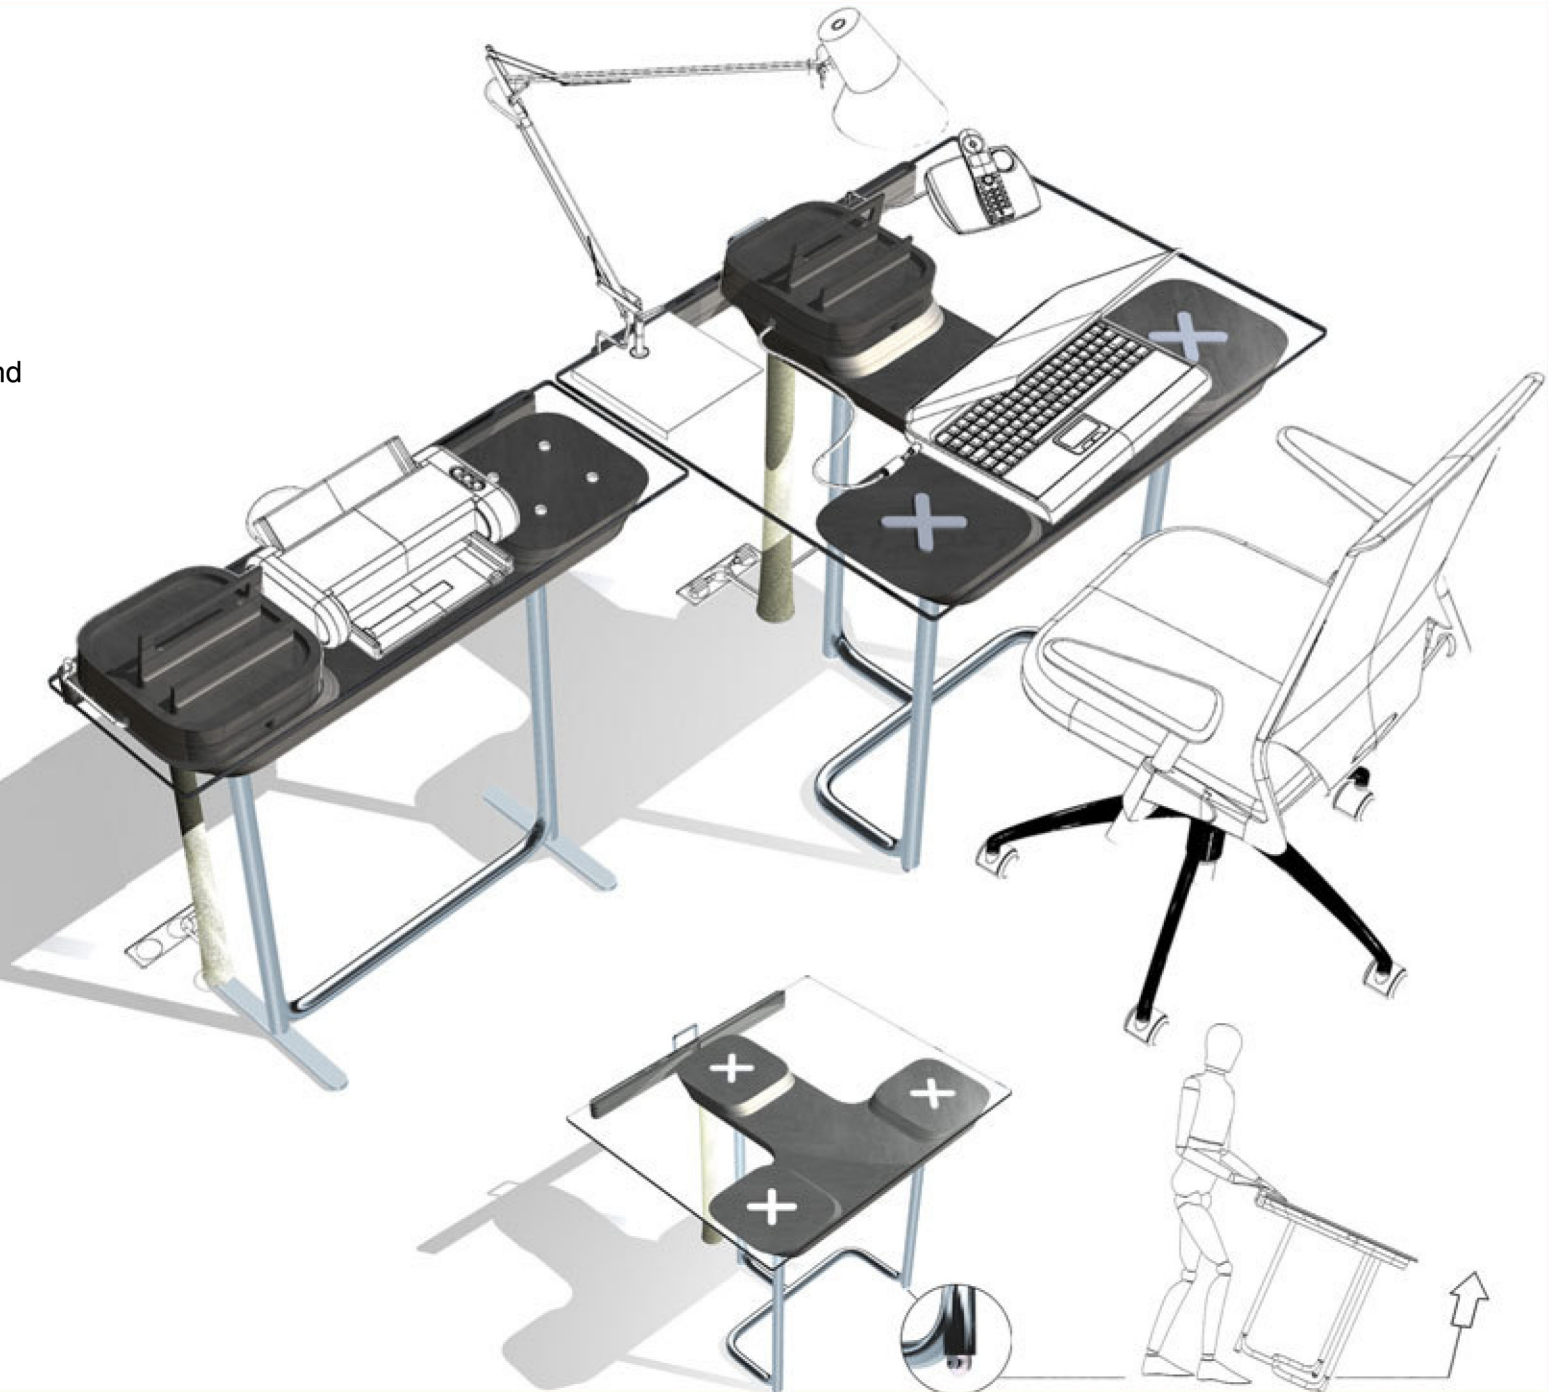

Ablagentisch I B 90 T 30 H 74

Arbeitstisch T B 90 T 75 H 74

- Arbeitstisch mit Glasabdeckplatte und Metallrohrrahmengestell, in Ausführung für die problemlose Unterfahrbarkeit mit dem Bürostuhl sowie den integrierten Rollen für den Standortwechsel bei Bedarf. Optionale Ausstattung mit Accessoires, z.Bsp.:
 - Mittelablage für Utensilien (Kabelführung für Laptop, inklusive Netzteil)
 - Schalen für Schreibgeräte etc.
- Kombination: Ablagentisch I & Arbeitstisch T, Vernetzung mit Peripherie:
 - Laptop (inkl. Netzteil), Leuchte, Telefon, Drucker (inkl. Netzteil)
- Ausführung (unten): Schichtholz anthrazitfarben gebeizt, mit Eichenfurnier