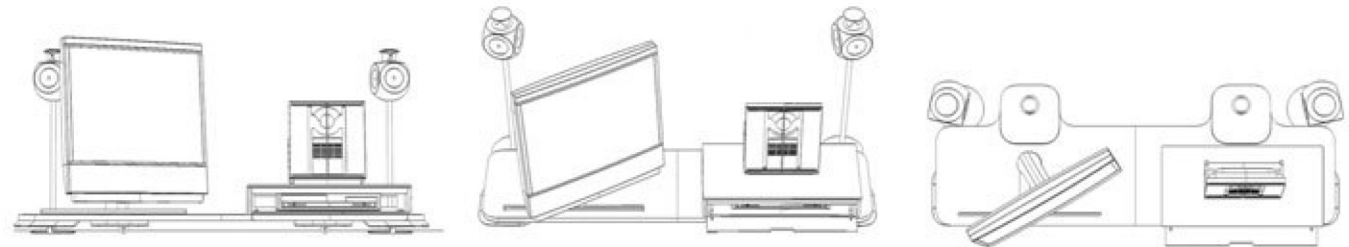

- Ausführung:
  Schichtholz anthrazitfarben gebeizt, mit Graffiti- Printfurnier, auf den Planflächen, Glasvitrine in farbmatierter Optik (Violett) und 4 Silikon Rollen (auch ohne Rollen möglich)