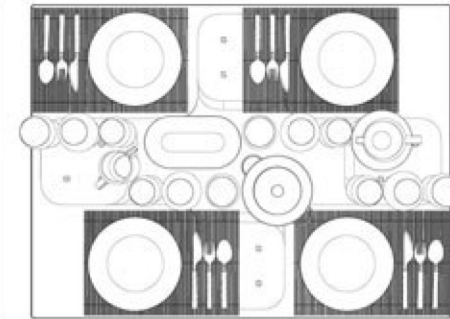

Ablagentisch I B 90 T 30 H 74

Arbeitstisch T B 90 T 75 H 74

- Arbeitstisch mit Glasabdeckplatte und Metallrohrrahmengestell, in Ausführung für die problemlose Unterfahrbarkeit mit dem Bürostuhl sowie den integrierten Rollen für den Standortwechsel bei Bedarf. Optionale Ausstattung mit Accessoires, z.Bsp.:
 - Mittelablage für Utensilien (Kabelführung für Laptop, inklusive Netzteil)
 - Schalen für Schreibgeräte etc.
- Kombination: Ablagentisch I & Arbeitstisch T, Vernetzung mit Peripherie:
 - Laptop (inkl. Netzteil), Leuchte, Telefon, Drucker (inkl. Netzteil)
- Ausführung (unten): Schichtholz anthrazitfarben gebeizt, mit Eichenfurnier

Accessoires-Programm

thor collection

Essen

Loungen

Arbeiten

- Esstisch **X** (links oben)
mit Gedeck-Set für 2 Personen

- Ausführung:
Schichtholz Violett gebeizt,
auf den Planflächen Dekor
>>Stick Figures<< als Eye-Opener,
Esstisch mit Glasplatte.