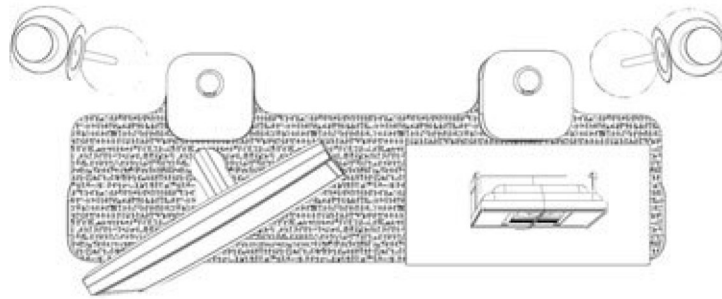

thor collection

Lowungen

Arbeiten

Essen