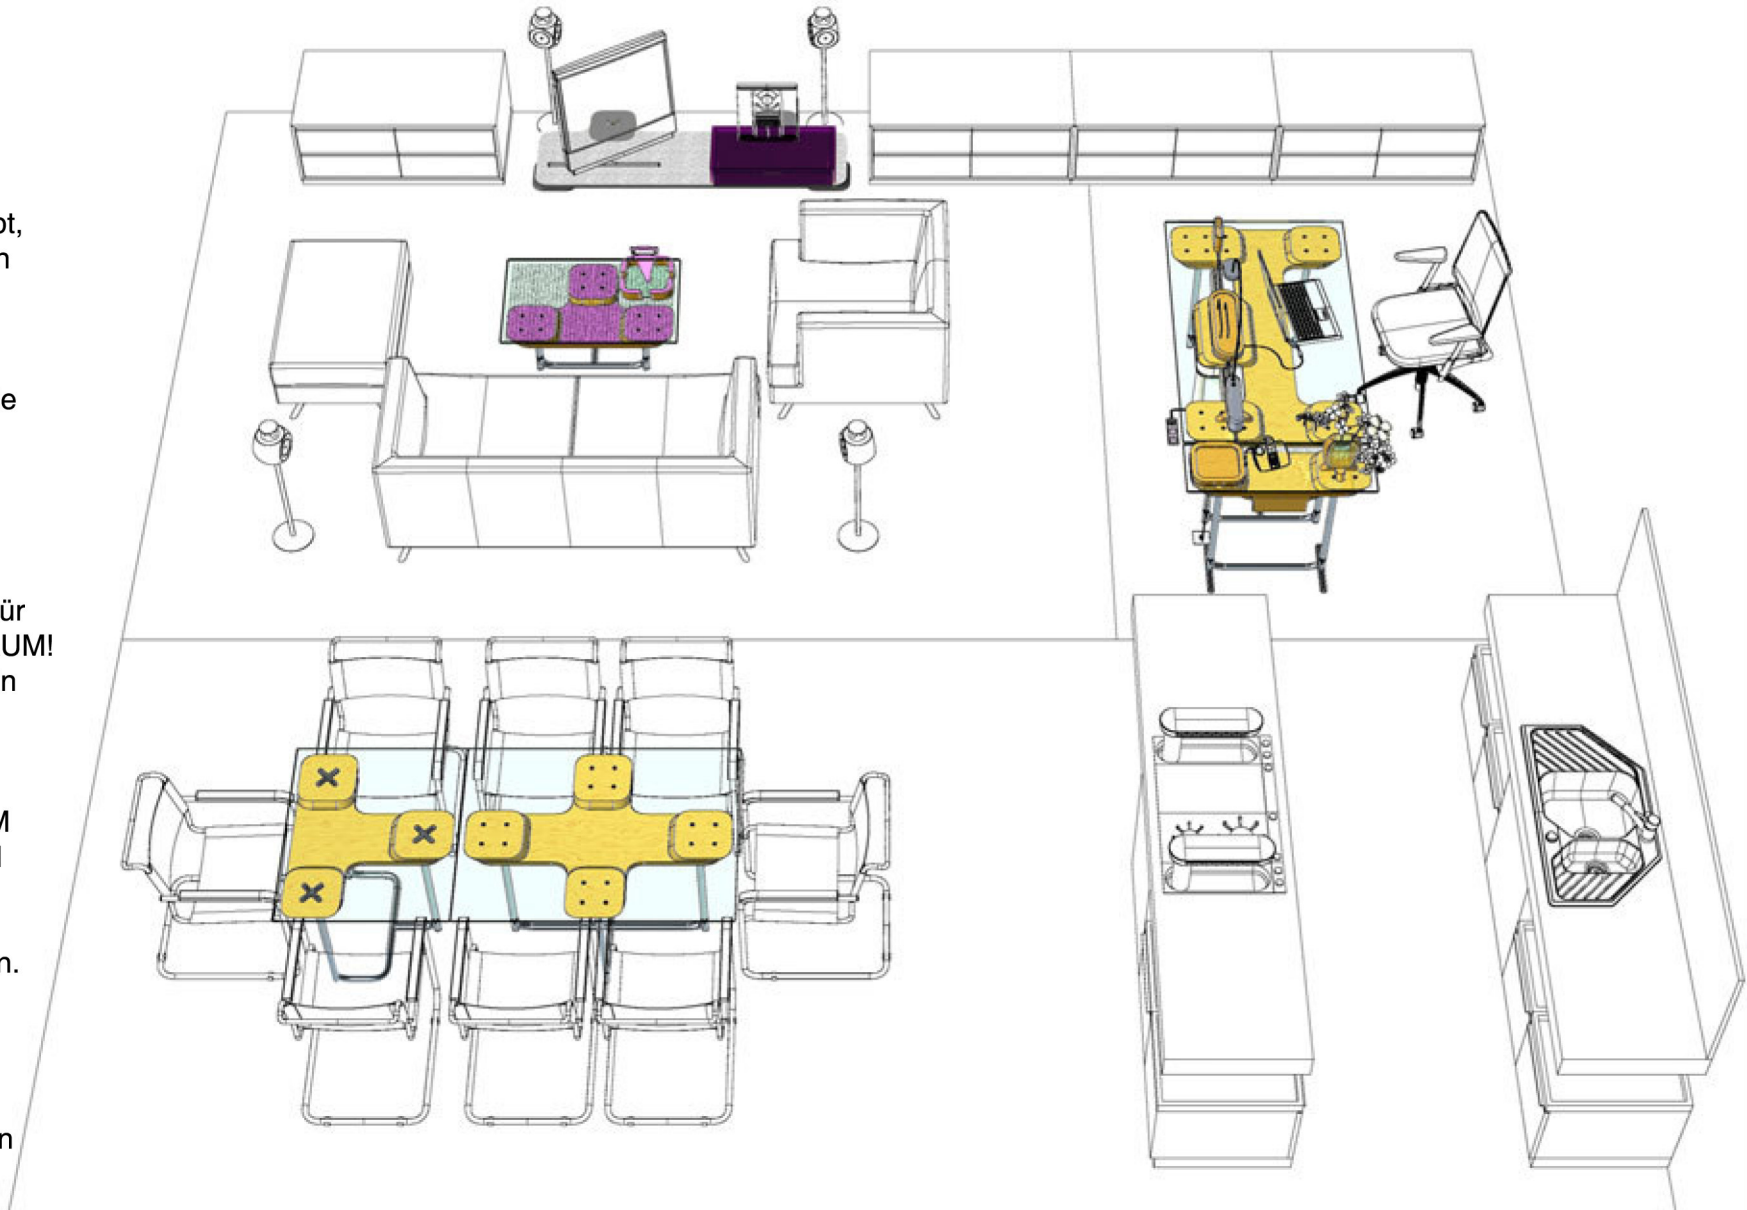

thor collection

Das Design-Konzept für multioptionalen freiRAUM! Die Produkte passen in unterschiedliche Wohn- und Lebenssituationen und sind offen, bieten freiRAUM für Erweiterungen und Ergänzungen. Funktionale Features bestimmen das Design. Im Detail finden sich Schnittstellen zur Vernetzung mit der elektronischen Peripherie im Arbeiten und Leben.

freiRAUM Wohnen

umfaßt die Wohn- und Lebensbereiche:

- Essen [unten links]
- Arbeiten [or]
- Loungen [ol]

Zentrale Funktions-träger dieser Bereiche sind die Tische:

- Esstisch X [ul],
mit Beistelltisch I
mit Arbeitstisch T
- Arbeitstisch [or]
mit Ablagentisch I
- Loungetisch [ol]
mit Caddie T

- Küche [unten] mit Essbereich [ul]
- Esstisch X [ulm], mit Beistelltisch I [ulr] mit Arbeitstisch T [ull]

thor collection

Die Esstische in der Kollektion sind multi-optional. Im Bedarfsfall ergänzt der Beistelltisch I den Esstisch X. [ul] Der Arbeitstisch T ist bei Bedarf ebenfalls als Esstischerweiterung nutzbar. Im Rahmen-gestell sind Rollen integriert, ohne Kabel-manager paßt er an die Tafel.

[siehe Detail, oben]

freiRAUM Wohnen

Lebensbereich:

- Home-Office [rechts]

- Arbeitstisch H [r],
mit Kabelmanager
mit Ablagentisch I [ru]
- Accessoires [Mitte]
ergänzen das Design.
In der Ausstattung mit
Leuchte, Mittelablage
und Ablage für divers.
Schreibtischutensilien
bzw. Dokumente