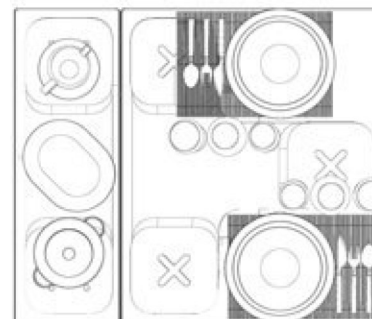

Ablagentisch I B 90 T 30 H 74

Arbeitstisch T B 90 T 75 H 74

- Arbeitstisch mit Glasabdeckplatte und Metallrohrrahmengestell, in Ausführung für die problemlose Unterfahrbarkeit mit dem Bürostuhl sowie den integrierten Rollen für den Standortwechsel bei Bedarf. Optionale Ausstattung mit Accessoires, z.Bsp.:
 - Mittelablage für Utensilien (Kabelführung für Laptop, inklusive Netzteil)
 - Schalen für Schreibgeräte etc.
- Kombination: Ablagentisch I & Arbeitstisch T, Vernetzung mit Peripherie:
 - Laptop (inkl. Netzteil), Leuchte, Telefon, Drucker (inkl. Netzteil)
- Ausführung (unten): Schichtholz anthrazitfarben gebeizt, mit Eichenfurnier

Accessoires-Programm

thor collection

Essen

Loungen

Arbeiten

- Esstisch **X** (links oben)
mit Gedeck-Set für 2 Personen

- Ausführung:
Schichtholz Violett gebeizt,
auf den Planflächen Dekor
>>Stick Figures<< als Eye-Opener,
Esstisch mit Glasplatte.

Esstisch X B 120 T 90 H 74

- Ausführungsvarianten
(rechts oben)
 - Schichtholz Violett gebeizt,
auf Glasplatte Siebdruck auf
Unterseite mit Dekormotiv
>>Stick Figures<<
 - Schichtholz mit Eichenfurnier