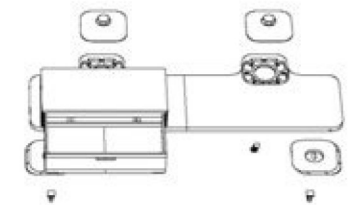

freiRAUM Wohnen

Lebensbereich:

- Lounge [rechts]

- Loungetisch T [r],
mit Rohrrahmengestell
bzw. mit Rollen

[siehe Detail unten]

- Audio/ Video Caddie T
[siehe Detail rechts unten]
bzw. mit Rollen

thor collection

Die Loungetische T & I
mit Glamourfaktor!

Als Eye-Opener bzw.
im Classic-Look-Design.
Loungetisch ist Mobil, mit
eigener "Sofa-Garage"
freiRAUM nutzen!

Der Caddie T, in den
Varianten XXL, XL & XS
ist für ihr Home-Cinema
getuned. Kabelwirrwarr
war Gestern!

Audio & Video Caddie T,
mit Kabelmanager und
Vitrine, inkl. Auszug
für die Geräte-
installation und
Bedienung.