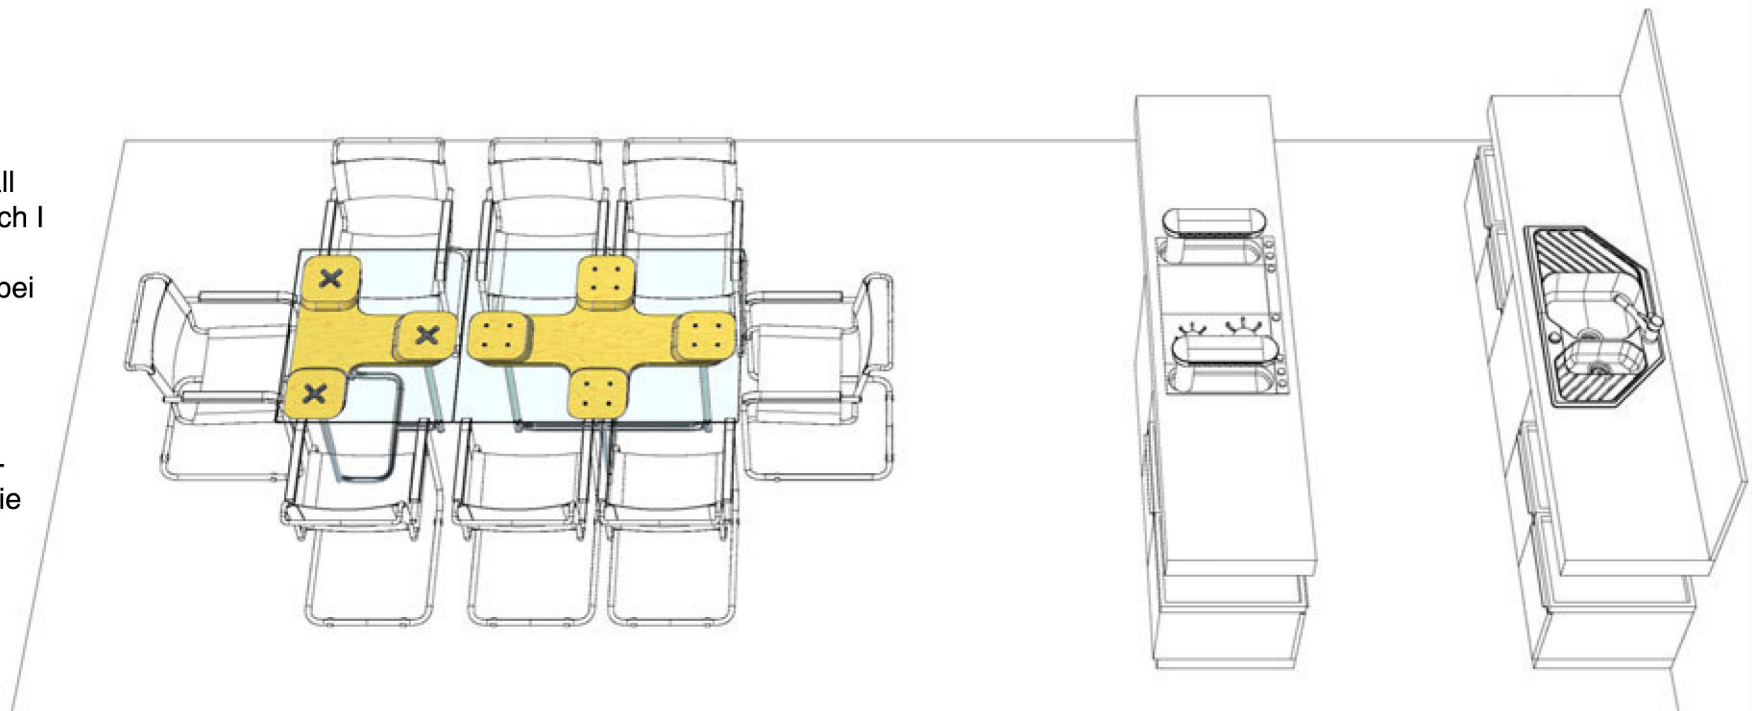

- Küche [unten] mit Essbereich [ul]
- Esstisch X [ulm], mit Beistelltisch I [ulr] mit Arbeitstisch T [ull]

thor collection

Die Esstische in der Kollektion sind multi-optional. Im Bedarfsfall ergänzt der Beistelltisch I den Esstisch X. [ul] Der Arbeitstisch T ist bei Bedarf ebenfalls als Esstischerweiterung nutzbar. Im Rahmen-gestell sind Rollen integriert, ohne Kabel-manager paßt er an die Tafel.

[siehe Detail, oben]

freiRAUM Wohnen

Lebensbereich:

- Home-Office [rechts]

- Arbeitstisch H [r],
mit Kabelmanager
mit Ablagentisch I [ru]
- Accessoires [Mitte]
ergänzen das Design.
In der Ausstattung mit
Leuchte, Mittelablage
und Ablage für divers.
Schreibtischutensilien
bzw. Dokumente