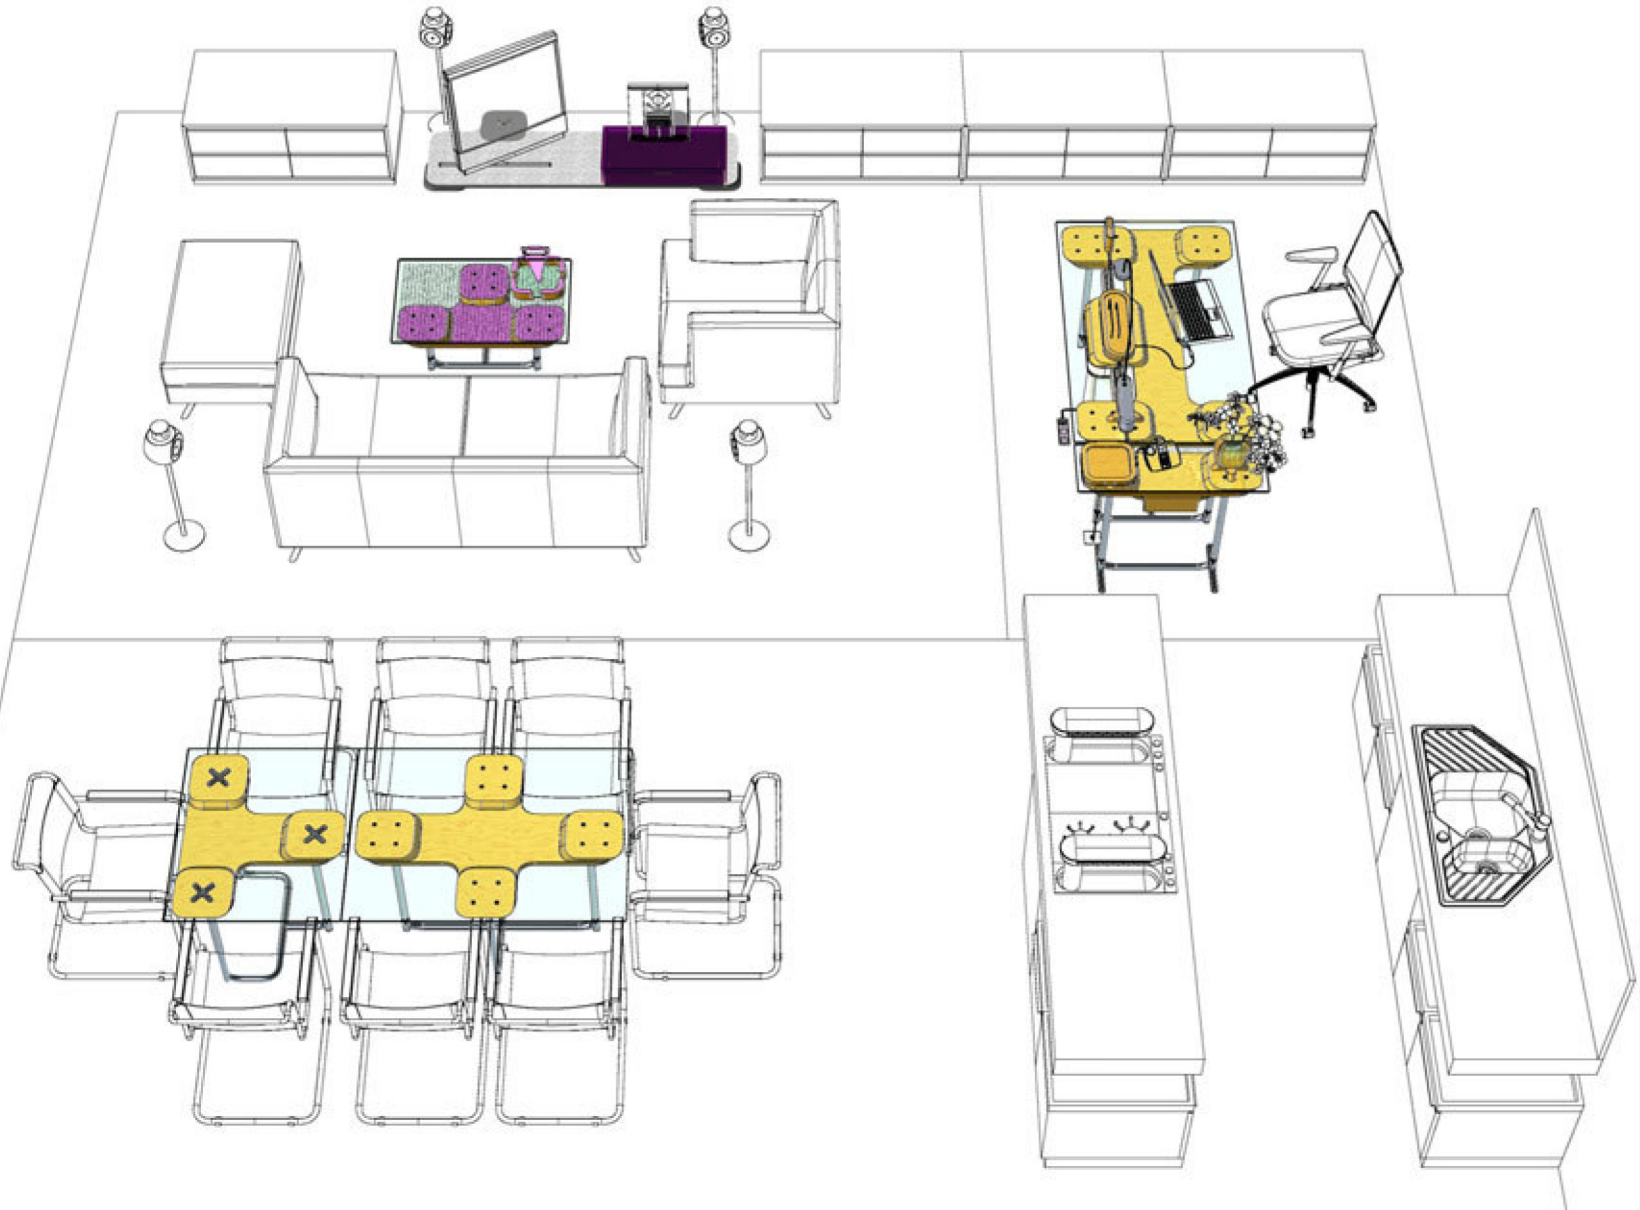

freiRAUM Wohnen

umfaßt die Wohn- und Lebensbereiche:

- Essen [unten links]
- Arbeiten [or]
- Loungen [ol]

Zentrale Funktions-träger dieser Bereiche sind die Tische:

- Esstisch X [ul],
  mit Beistelltisch I
  mit Arbeitstisch T
- Arbeitstisch [or]
  mit Ablagentisch I
- Loungetisch [ol]
  mit Caddie T

thor collection

Alle Möbel der Kollektion besitzen funktionale Details, z. B. der Arbeitstisch T mit Kabelmanager ist rollbar- Mobil.

Im Bedarfsfall ergänzt er ohne Kabelmanager den Esstisch X oder H und wird zur XXL-Tafelrunde.

Das heißt, zum multi-optionalen freiRAUM!

Im Detail haben alle Möbel ihre kleinen und großen Besonderheiten. Im Raum interagieren die Möbel durch das Design, die Farbe und das Dekor.