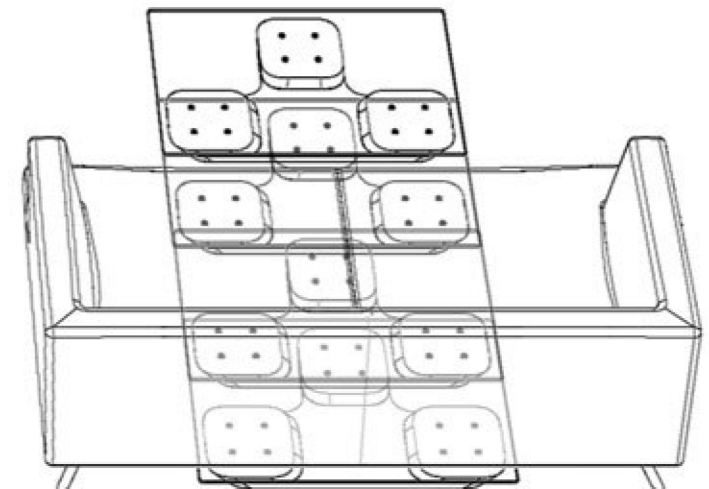

• Ausführung:

Schichtholz anthrazitfarben gebeizt, mit Eichenfurnier Anthrazit- oder in Violett Colorierung mit Glasplatte. Wahlweise Glas auch mit Siebdruck bzw. als Eye-Openervariante in Schichtholz mit Eichenfurnier, Violett Colorierung, auf den Planflächen mit Print-Dekoration >>Stick Figures<<