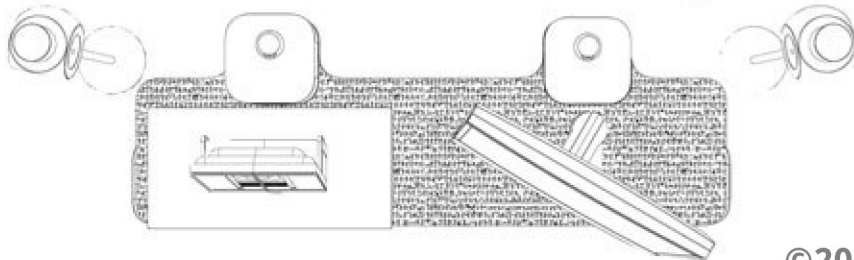

thor collection