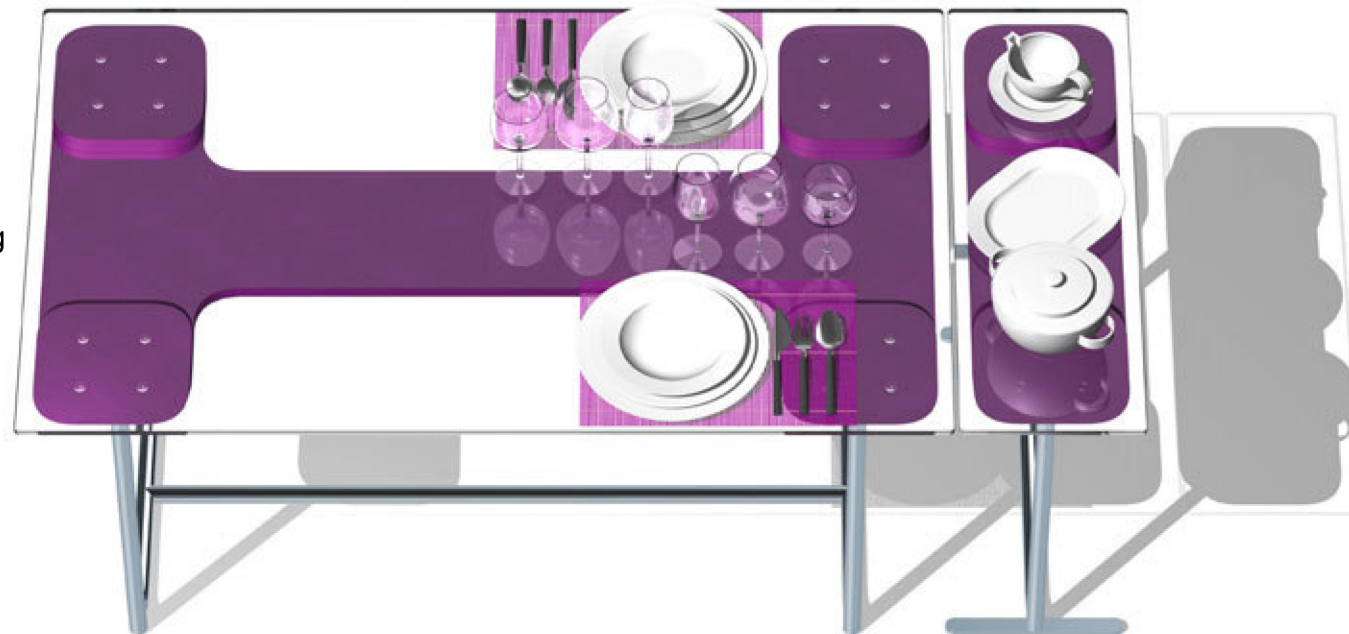

- Esstisch **H** mit Beistelltisch **I**
  mit Gedeck-Set für 2 Personen
  (links unten)
  als praktische Kombination

- Ausführung:
  Schichtholz Violett gebeizt, mit
  Eichenfurnier Violett Colorierung
  Esstisch mit Glasplatte.

Esstisch H B 150 T 90 H 74