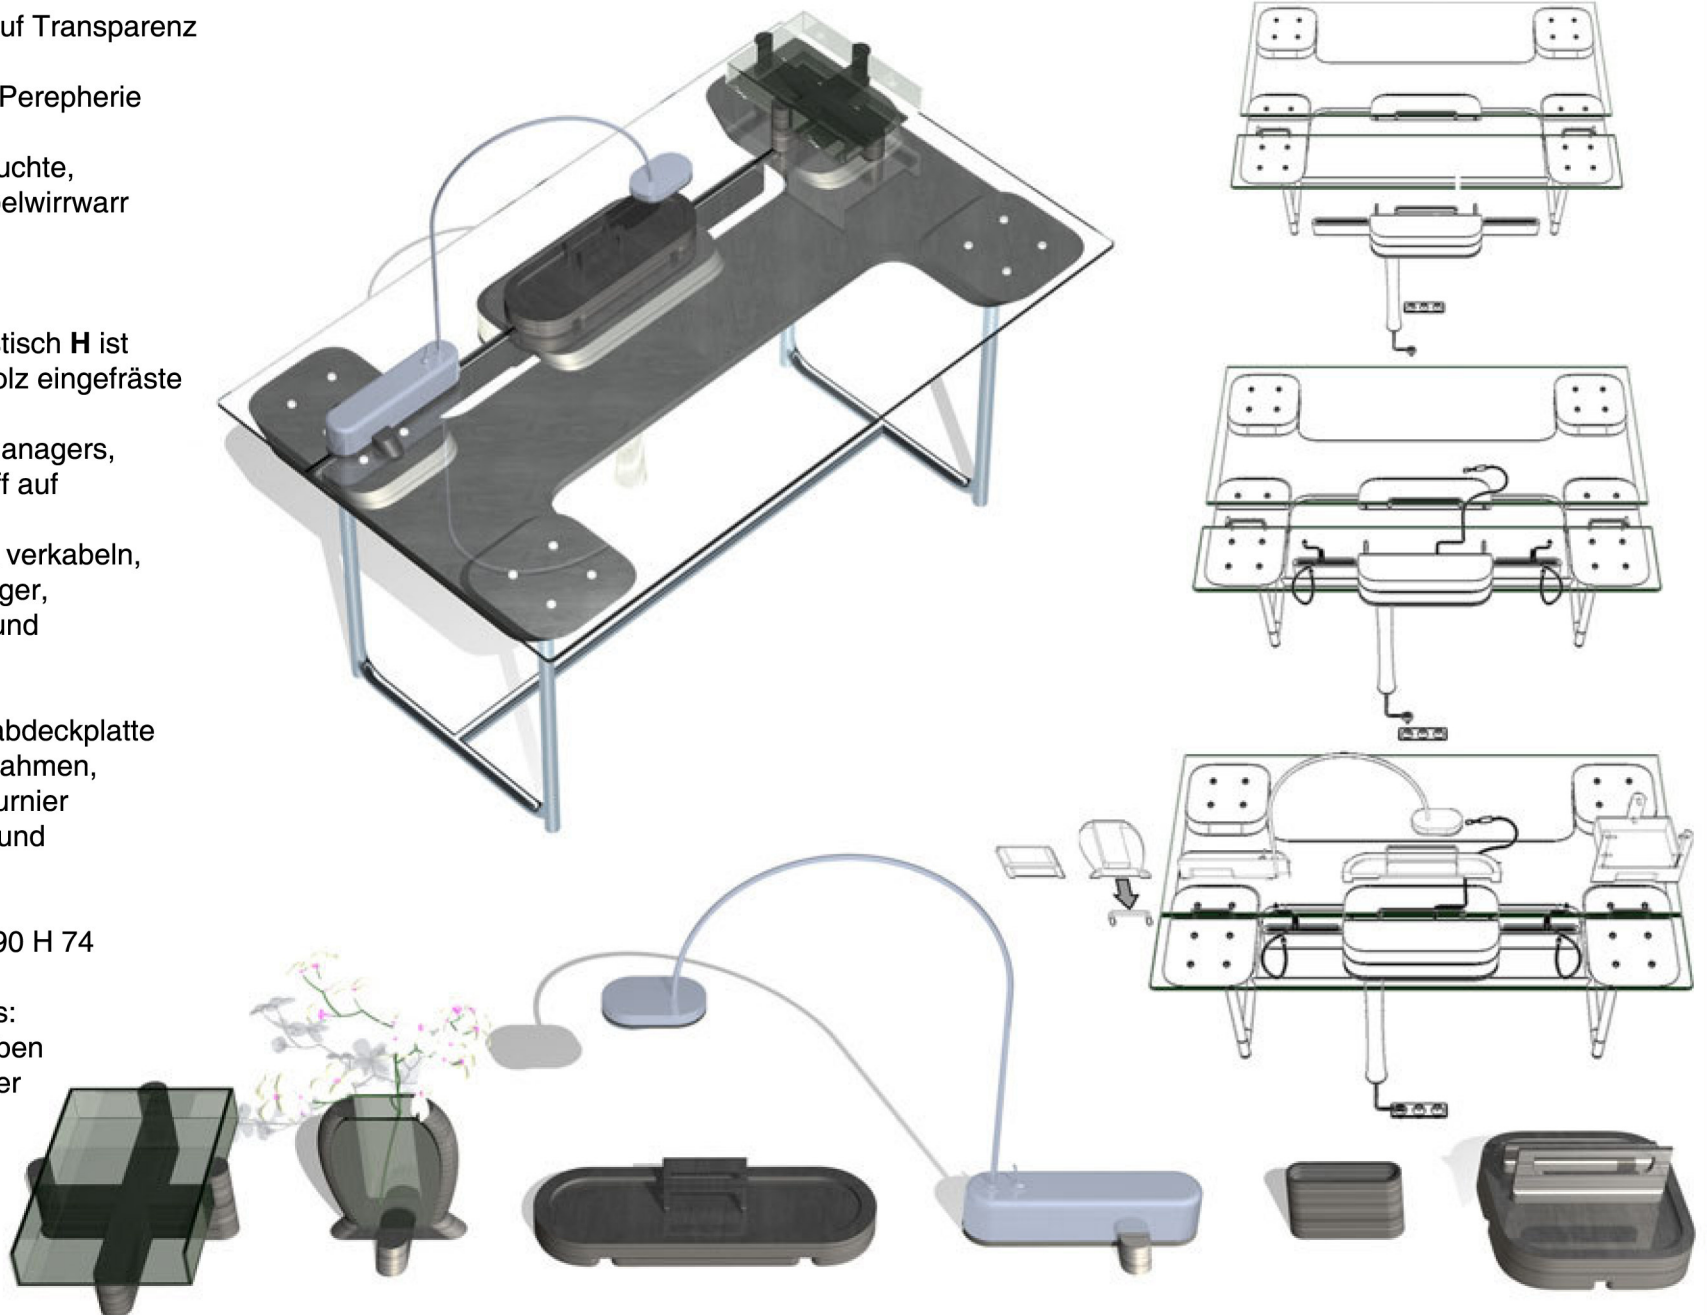

- **Arbeitstisch H**

Das Design fokussiert auf Transparenz und Slimline-Struktur.

Die Vernetzung mit der Peripherie kann beginnen:

mit Laptop, Drucker, Leuchte, Telefon etc. ohne Kabelwirrwarr

- **Vernetzung:**

(rechts oben, unten)

- hintere Teil am Arbeitstisch H ist verschiebbar auf im Holz eingefräste Nuhten.

Entriegeln des Kabelmanagers,

- Kabelmanager mit Griff auf Tischplatte ablegen, bequem das Netzwerk verkabeln,

- Verriegeln Kabelmanager, Tischplatte schließen und Accessoire platzieren

- **Arbeitstisch H** mit Glasabdeckplatte (2 teilig) und Metallrohrrahmen, Schichtholz mit Eichenfurnier anthrazitfarben gebeizt und mit Kabelmanager

Arbeitstisch H B 150 T 90 H 74

- **Ausführung Accessoires:** Schichtholz anthrazitfarben gebeizt, mit Eichenfurnier

Accessoires-Programm