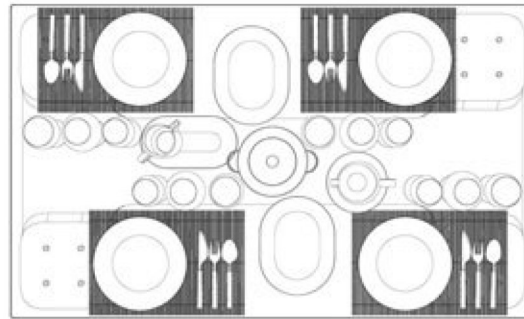

Ablagentisch I B 90 T 30 H 74

Arbeitstisch T B 90 T 75 H 74

- Arbeitstisch mit Glasabdeckplatte und Metallrohrrahmengestell, in Ausführung für die problemlose Unterfahrbarkeit mit dem Bürostuhl sowie den integrierten Rollen für den Standortwechsel bei Bedarf. Optionale Ausstattung mit Accessoires, z.Bsp.:
 - Mittelablage für Utensilien (Kabelführung für Laptop, inklusive Netzteil)
 - Schalen für Schreibgeräte etc.
- Kombination: Ablagentisch I & Arbeitstisch T, Vernetzung mit Peripherie:
 - Laptop (inkl. Netzteil), Leuchte, Telefon, Drucker (inkl. Netzteil)
- Ausführung (unten): Schichtholz anthrazitfarben gebeizt, mit Eichenfurnier

Accessoires-Programm

thor collection

Essen

Loungen

Arbeiten

- Esstisch **X** (links oben)
mit Gedeck-Set für 2 Personen

- Ausführung:
Schichtholz Violett gebeizt,
auf den Planflächen Dekor
>>Stick Figures<< als Eye-Opener,
Esstisch mit Glasplatte.