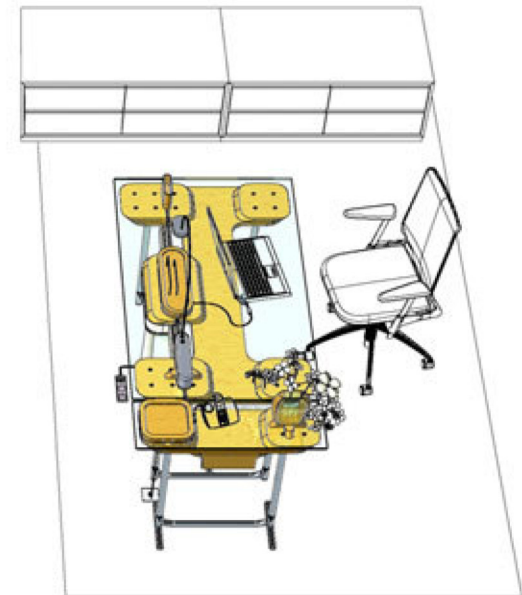

thor collection

Die Arbeitstische H & T
sind ideale Manager für
ihr Home-Office.

Beide Arbeitstische sind
kompatibel zum elektron.
Büroequipment.

[siehe Detail Mitte]

Funktionale Features
bestimmen das Design.

Im Detail finden sich
Schnittstellen zur
Vernetzung mit der
elektronischen
Peripherie im Arbeiten
und Leben.

freiRAUM Wohnen

Lebensbereich:

- Lounge [rechts]

- Loungetisch T [r],
mit Rohrrahmengestell
bzw. mit Rollen