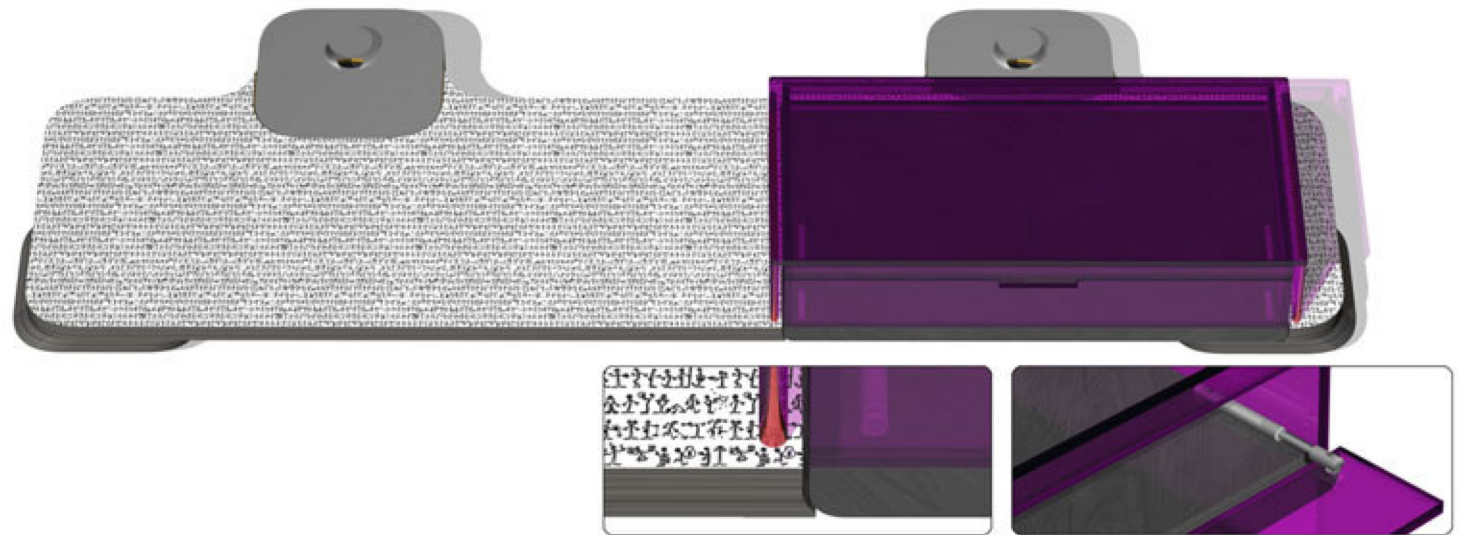

Ablagentisch I B 90 T 30 H 74

- Accessoiere:
 - Vase, Konsole und Ablage
- Ablagentisch I (rechts unten)
 - mit Glas-Abdeckplatte,
Auszug und Metallrohr-
rahmengestell,
Kabelmanager (optional)
 - Accessoiere ergänzen
die Ausstattungsmöglichkeiten
- Ausführung:
 - Schichtholz,
anthrazitfarben
gebeizt, mit Echtholz furnier Eiche

Vitrine mit komfortablen Auszug für die Geräteinstallation von Video-/ DVD-, HD-Geräte inklusive Kabelmanagement, zusätzl. Frontöffnung für den Medien In- und Output.
Caddie ist Mobil, lenkbare Rollen.