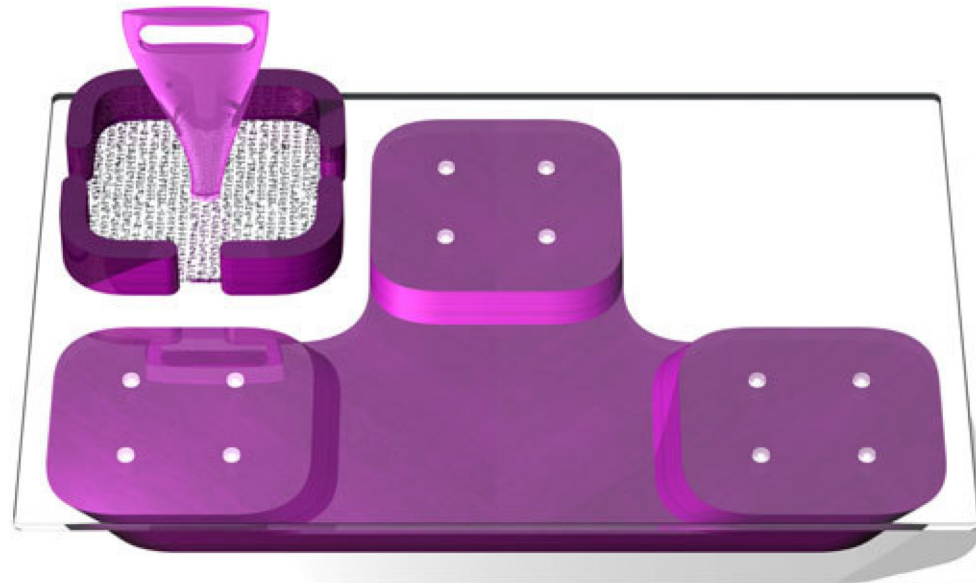

• Ausführung:

Schichtholz anthrazitfarben gebeizt, mit Eichenfurnier Anthrazit- oder in Violett Colorierung mit Glasplatte. Wahlweise Glas auch mit Siebdruck bzw. als Eye-Openervariante in Schichtholz mit Eichenfurnier, Violett Colorierung, auf den Planflächen mit Print-Dekoration >>Stick Figures<<