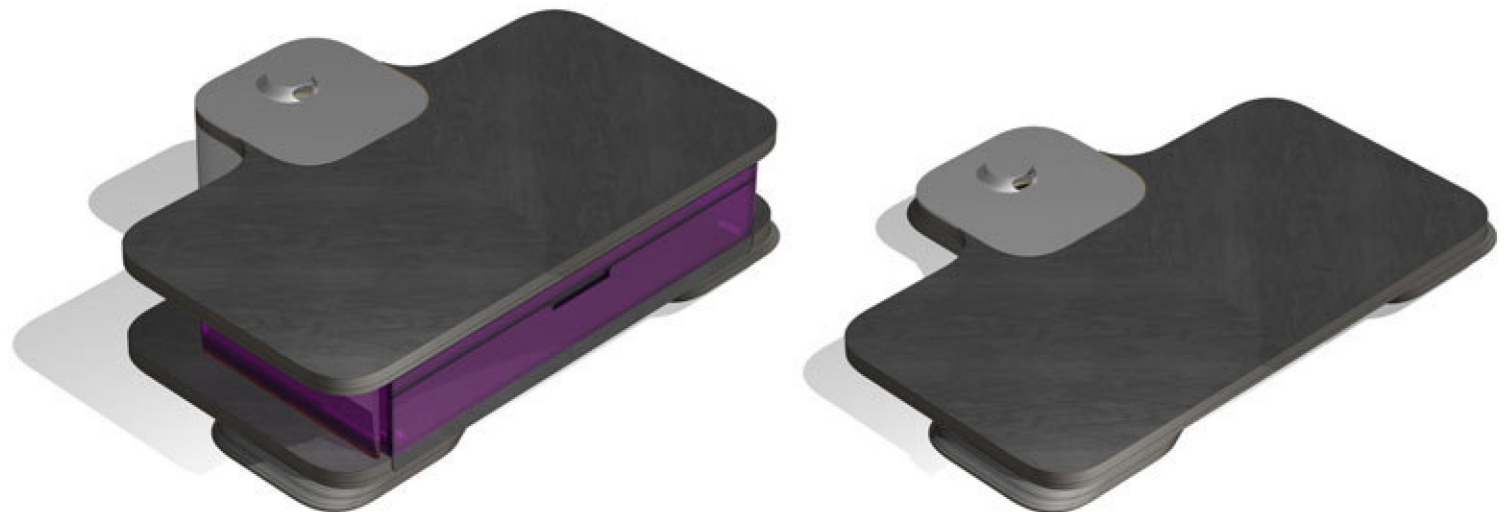

Audio-/DVD- und VIDEO Caddie T
Version XXL B 175 T 60 H 21

TV Caddie T
XL-Version B 80 T 60 H 22,5

TV Caddie T
XS-Version B 80 T 60 H 8,5