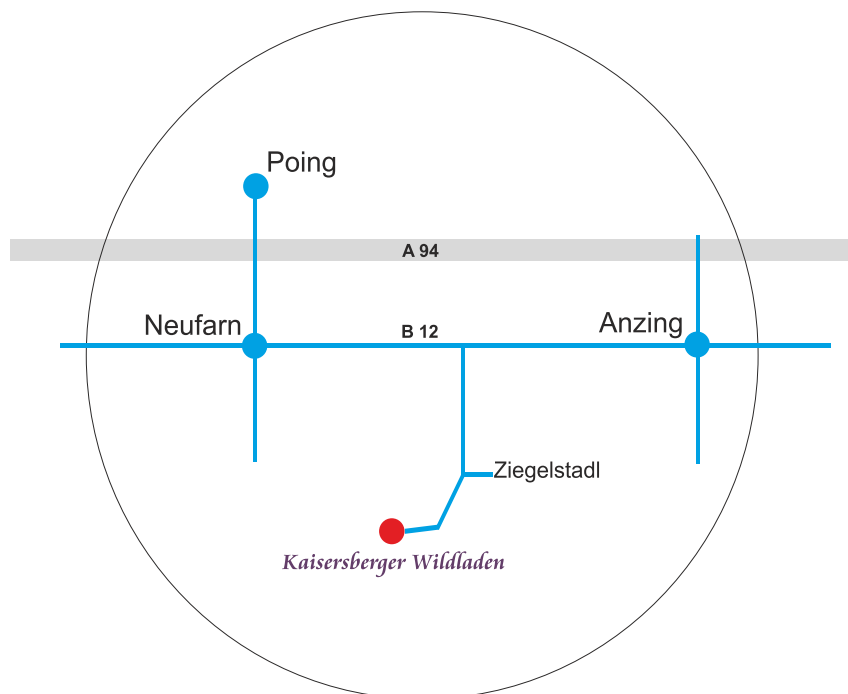

Adresse: Andreas Adlberger
Kaisersberg
85646 Anzing

Anfahrtsskizze:

**Bei Fragen oder Bestellungen wählen
Sie bitte: 0152 - 37887845**