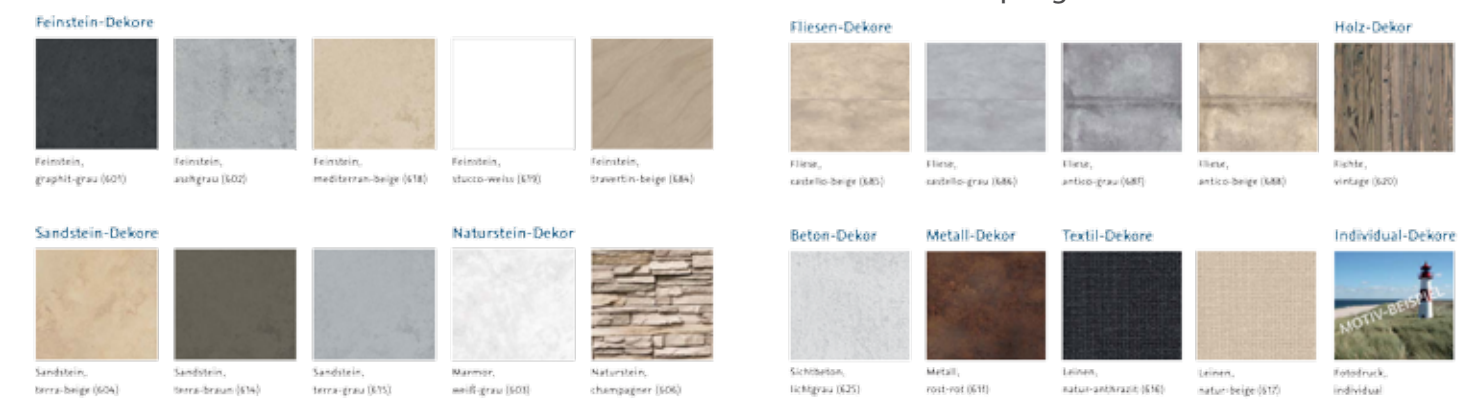

FUGENLOSES DESIGN

Triste Wände waren gestern! In der Wandverkleidungs - Dekorpalette ist für jeden Einrichtungsstil etwas dabei. Ganz gleich, ob eine natürliche Holzstruktur, edle Steinfläche, trendige Beton- oder Rostoptik.

Die Platten bestehen aus widerstandsfähigem, kratzfestem Aluminium-Verbundmaterial mit einer besonders pflegeleichten Oberfläche.