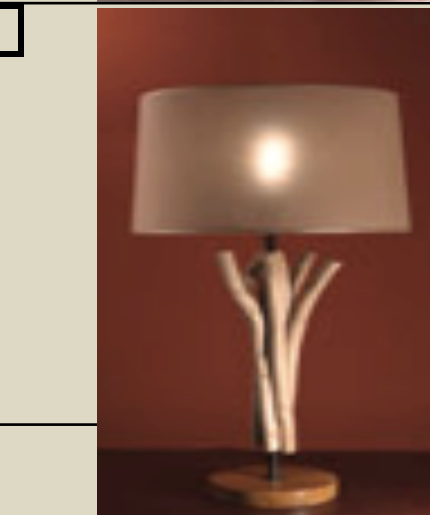

Prix Magasin	195 €
Prix remisé	80 €

QUARTET

Bois strié

Dispo : 2

Finition:	Pieds	Abat-jour
	Gris perle	Violet

Prix Magasin	330 €
Prix remisé	125 €

SOFIA

Bois flotté