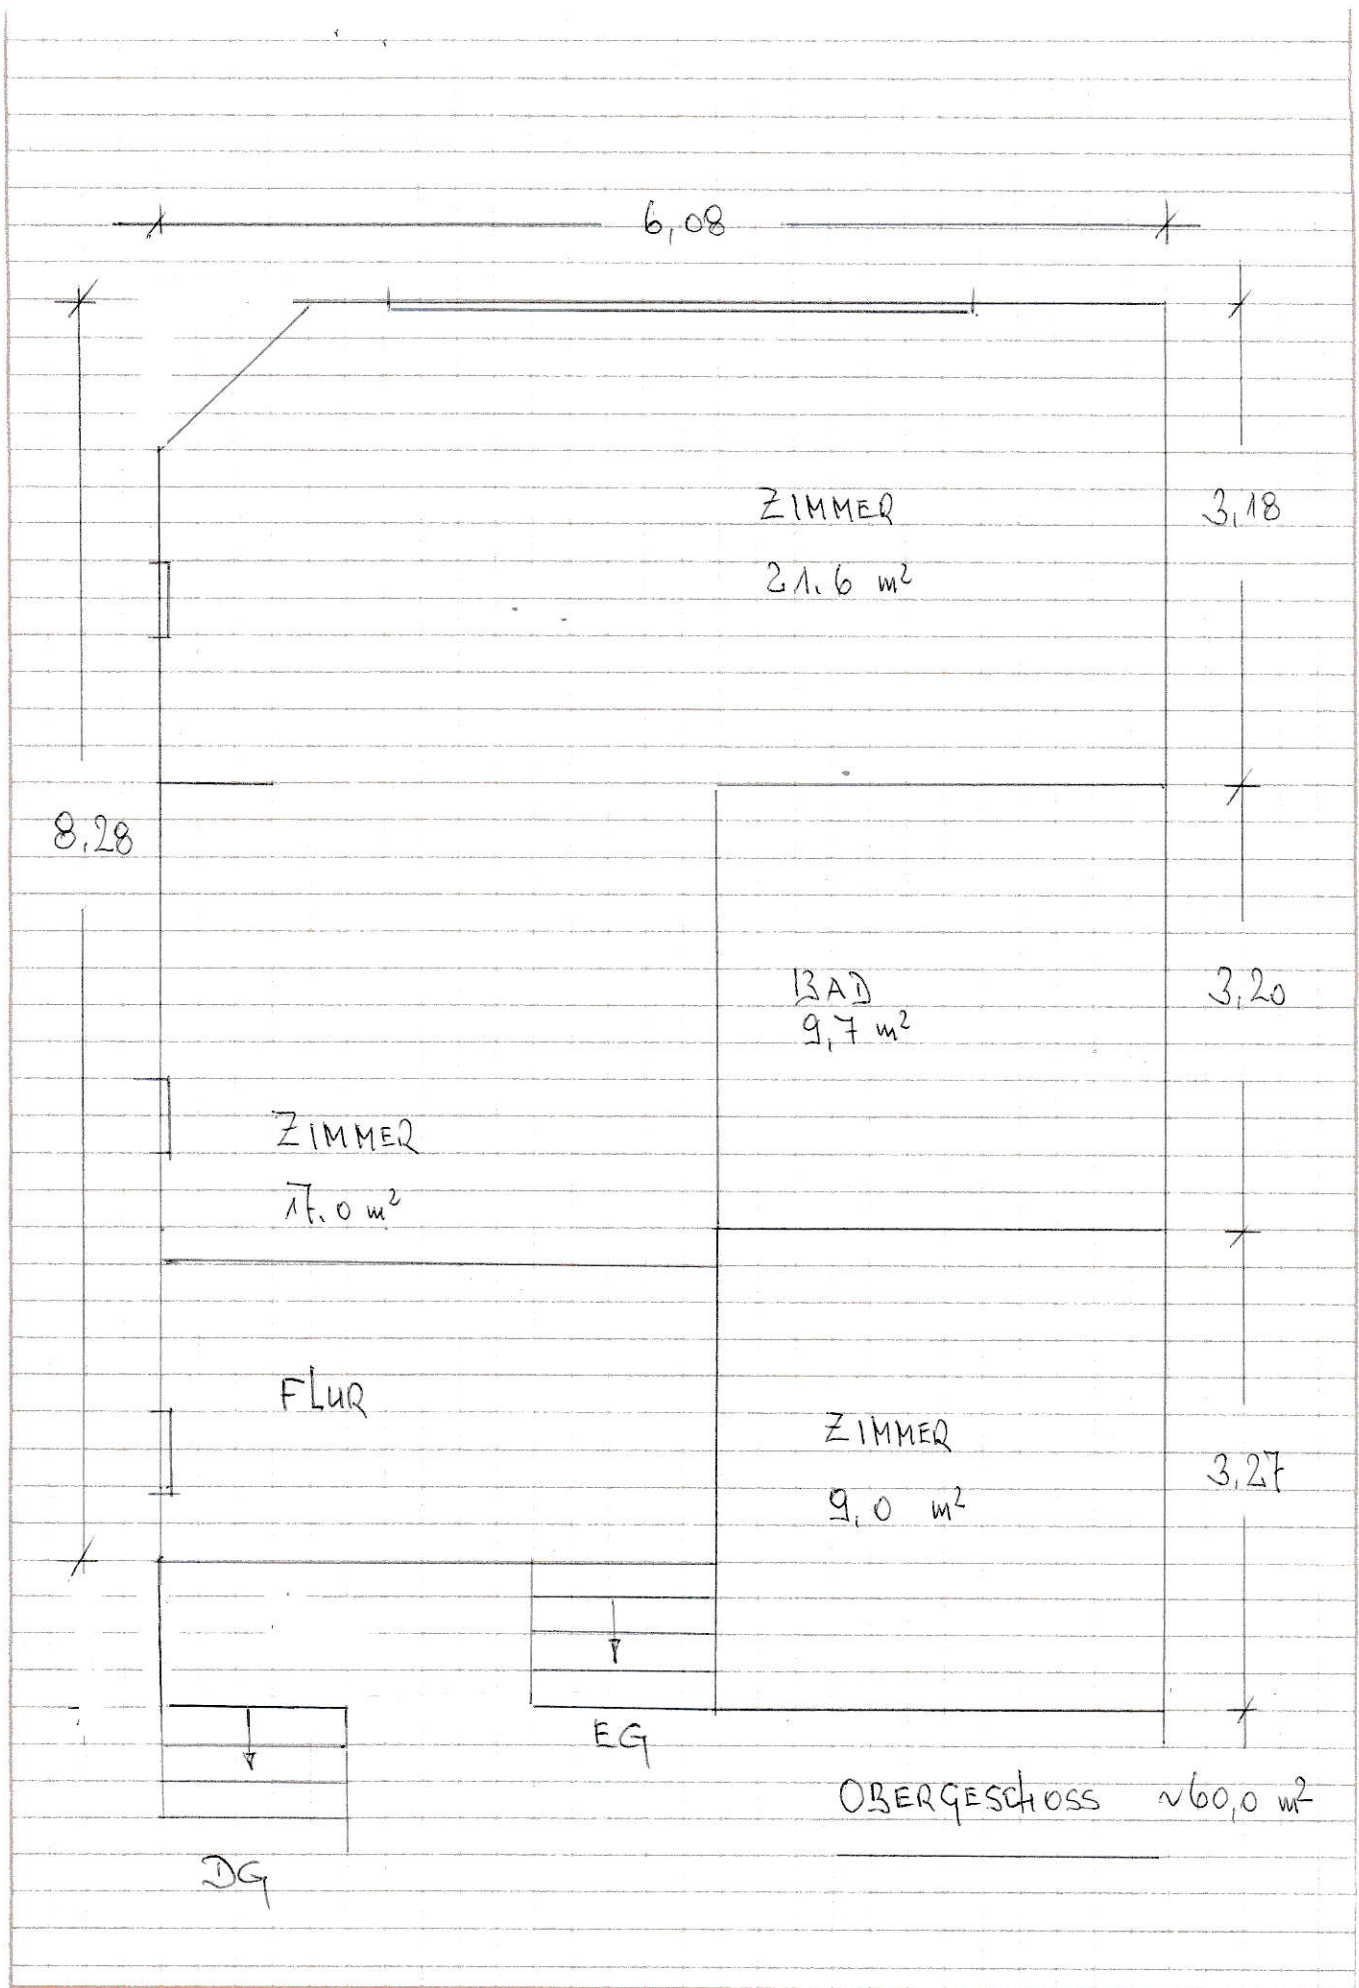

H 5564537

R 353538

Datum: 12.11.2020

Maßstab: 1 : 250

Notiz

H 5564458

R 353470

Datum: 3.11.2020
Notiz

Maßstab: 1 : 1000

ERDGESCHOSS ~ 70,0 m²

6,08

3,18

ZIMMER
21,6 m²

8,28

3,20

BAD
9,7 m²

ZIMMER
17,0 m²

3,27

FLUR

ZIMMER
9,0 m²

EG

DG

OBERGESCHOSS ~60,0 m²

DACHGESCHOSS ~ 31.0 m²