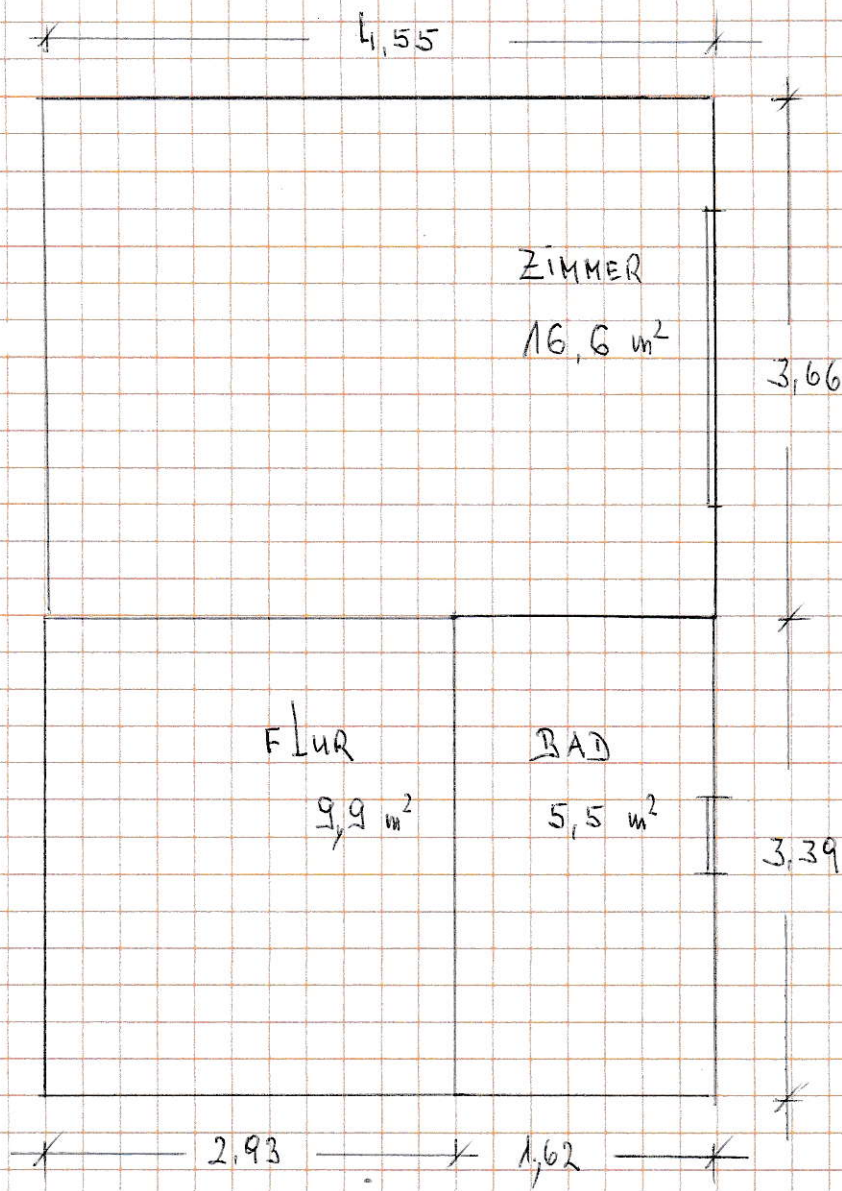

H 5564537

R 353538

Datum: 12.11.2020

Maßstab: 1 : 250

Notiz

H 5564458

R 353470

Datum: 3.11.2020
Notiz

Maßstab: 1 : 1000

ERDGESCHOSS ~ 70,0 m²

6,08

3,18

ZIMMER
21,6 m²

8,28

3,20

BAD
9,7 m²

ZIMMER
17,0 m²

3,27

FLUR

ZIMMER
9,0 m²

EG

DG

OBERGESCHOSS ~60,0 m²

DACHGESCHOSS ~ 31.0 m²