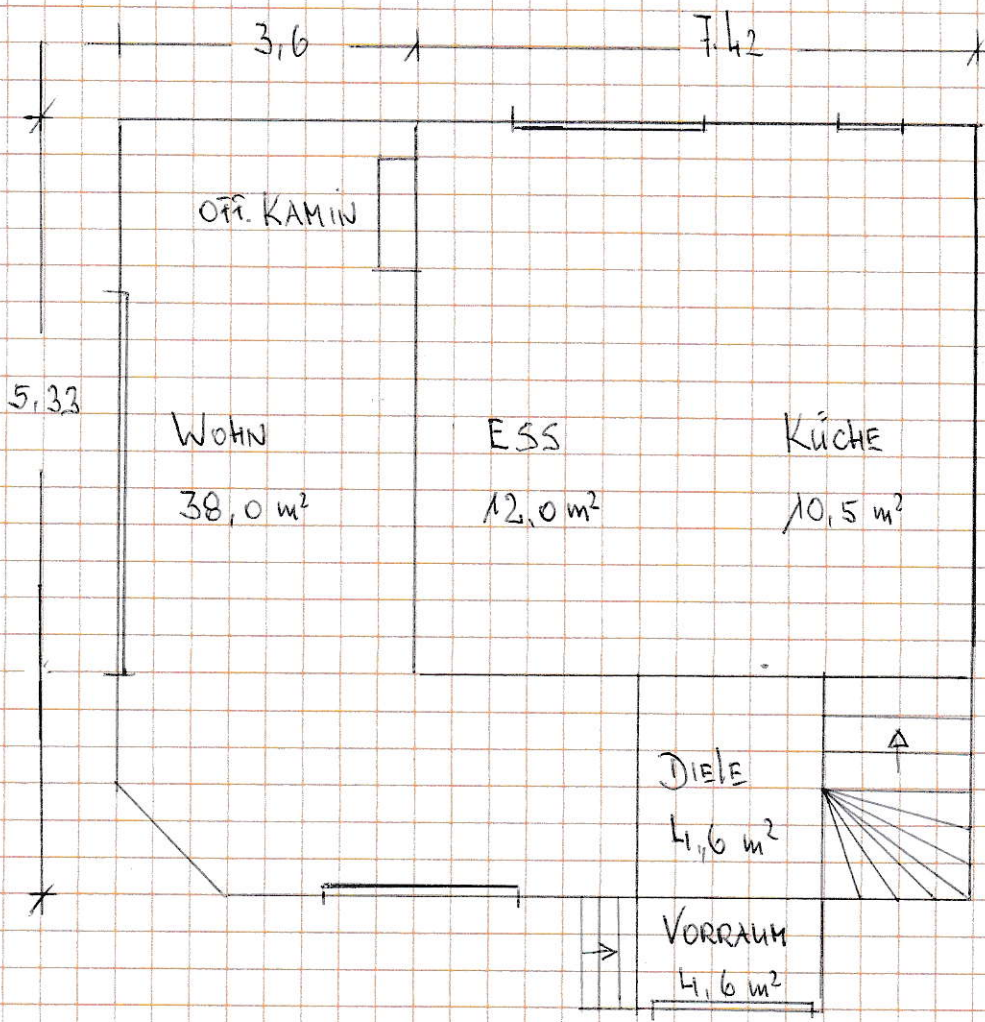

H 5564537

R 353538

Datum: 12.11.2020

Maßstab: 1 : 250

Notiz

H 5564458

R 353470

Datum: 3.11.2020
Notiz

Maßstab: 1 : 1000

ERDGESCHOSS ~ 70,0 m²

6,08

3,18

ZIMMER
21,6 m²

8,28

3,20

BAD
9,7 m²

ZIMMER
17,0 m²

3,27

FLUR

ZIMMER
9,0 m²

EG

DG

OBERGESCHOSS ~60,0 m²

DACHGESCHOSS ~ 31.0 m²