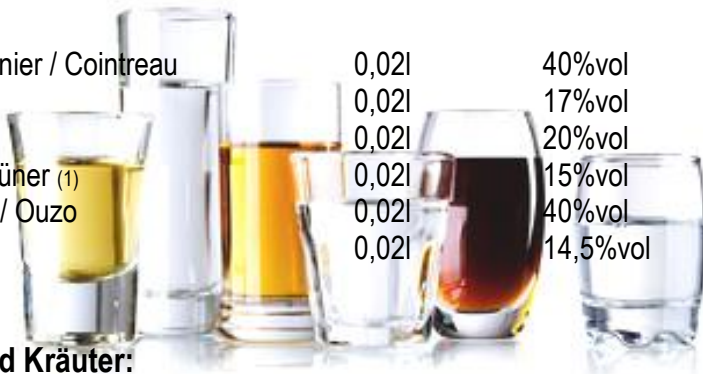

Aperitif:

Martini Bianco	0,05l	15%vol.	3,00 EUR
Sherry	0,05l	15%vol	2,50 EUR
Campari Soda/Orange	0,25l		4,90 EUR
Aperol Spritz/Hugo	0,2l		4,90 EUR
Lillet Wild Berry	0,2l		4,90 EUR

Spirituosen:

Brände:

Willams; Mirabelle	0,02l	40%vol	3,00 EUR
Himbeergeist	0,02l	43%vol	3,00 EUR
Grappa	0,02l	38%vol	3,00 EUR
Calvados	0,02l	40%vol	3,00 EUR
Haselnussbrand	0,02l	30%vol	3,00 EUR
Sierra Tequila silver	0,02l	38%vol	2,00 EUR
Cardinal Mendoza	0,02l	42%vol	4,00 EUR
Mariacron	0,02l	36%vol	1,50 EUR
Veterano Osborne	0,02l	32%vol	2,00 EUR

Cognac:

Hennessy	0,02l	40%vol	3,50 EUR
Remy Martin VSOP	0,02l	40%vol	3,50 EUR

Liköre:

Grand Manier / Cointreau	0,02l	40%vol	3,00 EUR
Baileys	0,02l	17%vol	3,00 EUR
Amaretto	0,02l	20%vol	1,50 EUR
Roter / Grüner (1)	0,02l	15%vol	1,50 EUR
Sambuca / Ouzo	0,02l	40%vol	2,50 EUR
Marsala	0,02l	14,5%vol	1,50 EUR

Bitter und Kräuter:

Roter Hengst	0,02l	42%vol	3,00 EUR
Dausenschluck	0,02l	30%vol	1,50 EUR
Fernet Branca	0,02l	42%vol	2,50 EUR
Fernet Menta (1)	0,02l	40%vol	2,50 EUR
Ramazotti	0,02l	30%vol	3,00 EUR
Jägermeister	0,02l	35%vol	2,50 EUR
HKT	0,02l	33%vol	1,50 EUR
Friesengeist	0,02l	56%vol	4,00 EUR
Kümmerling	0,02l	35%vol	1,80 EUR
Hubertus Tropfen	0,02l	32%vol	1,20 EUR
Underberg	0,02l	44%vol	2,80 EUR