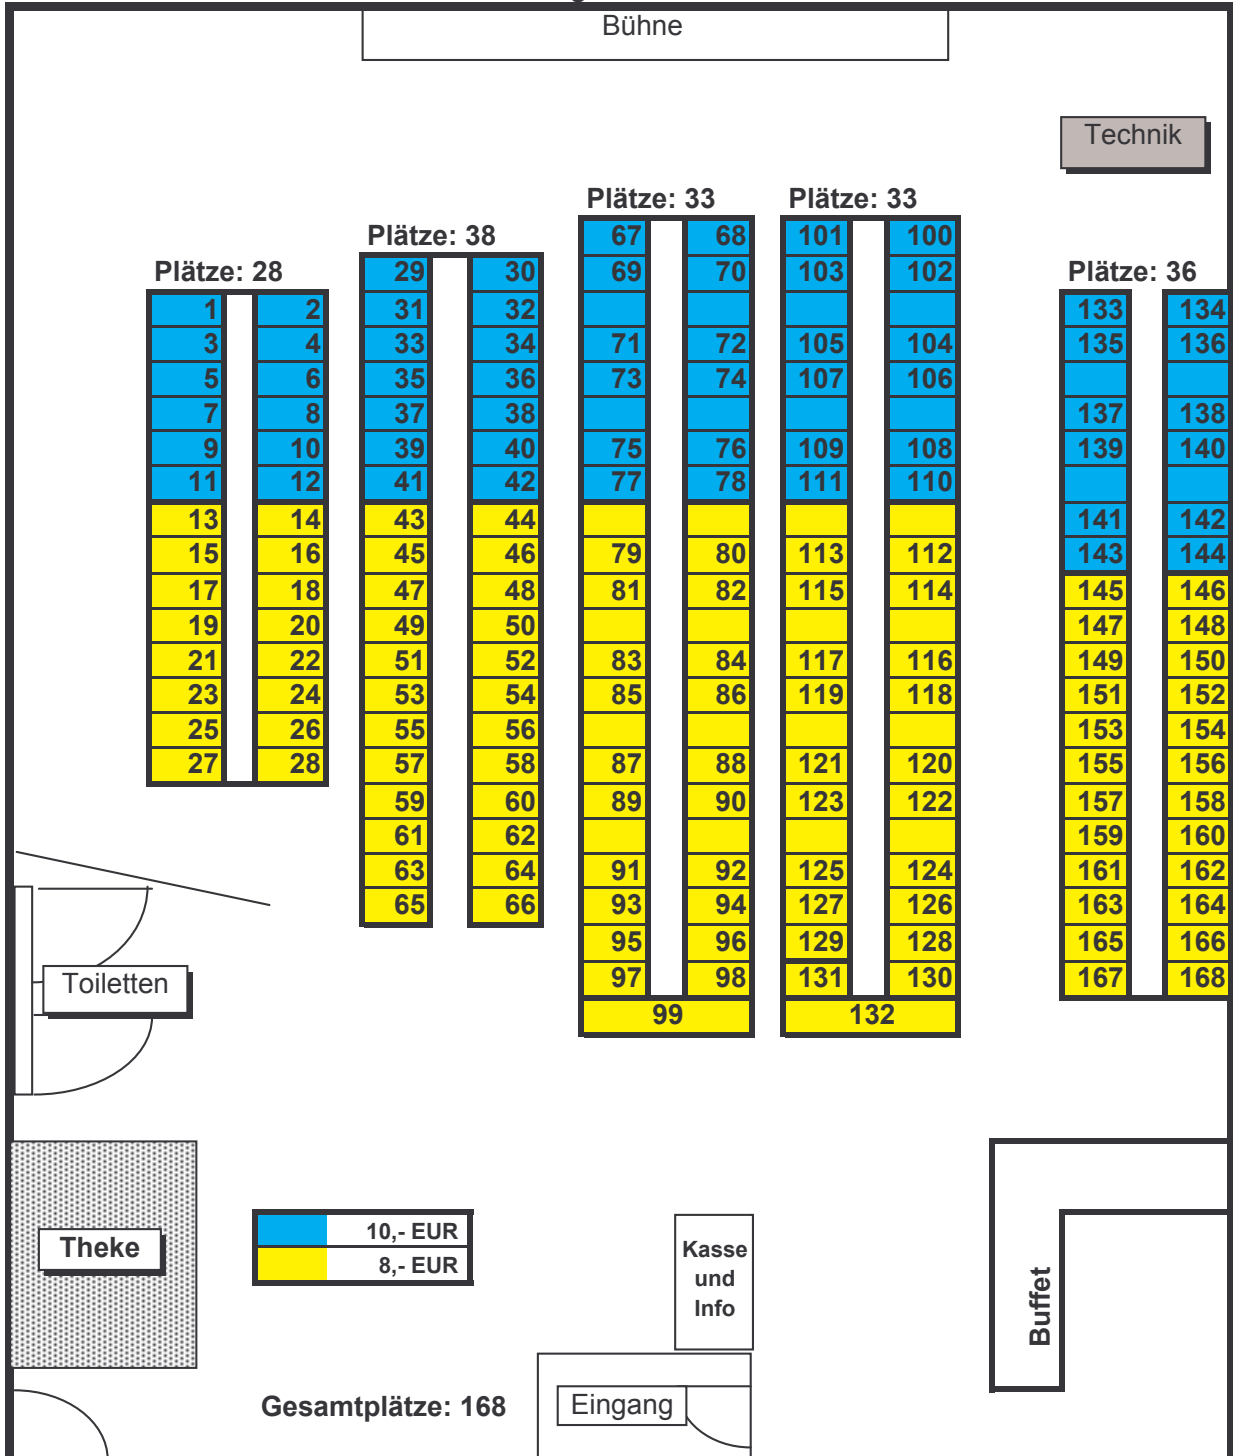

Bestuhlungsplan Komödien

Gültig ab März 2010

Stand: Februar 2010

Kartenreservierung und Info: 0234/ 47 23 87
www.volkstheater-bochum.de