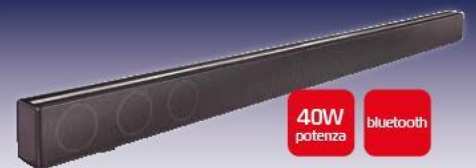

40W potenza bluetooth

€ 159,99 **LG SJ1**
€ 119,99

Lg sj1 soundbar 2.0 ch 40w hdmi bluetooth mp3