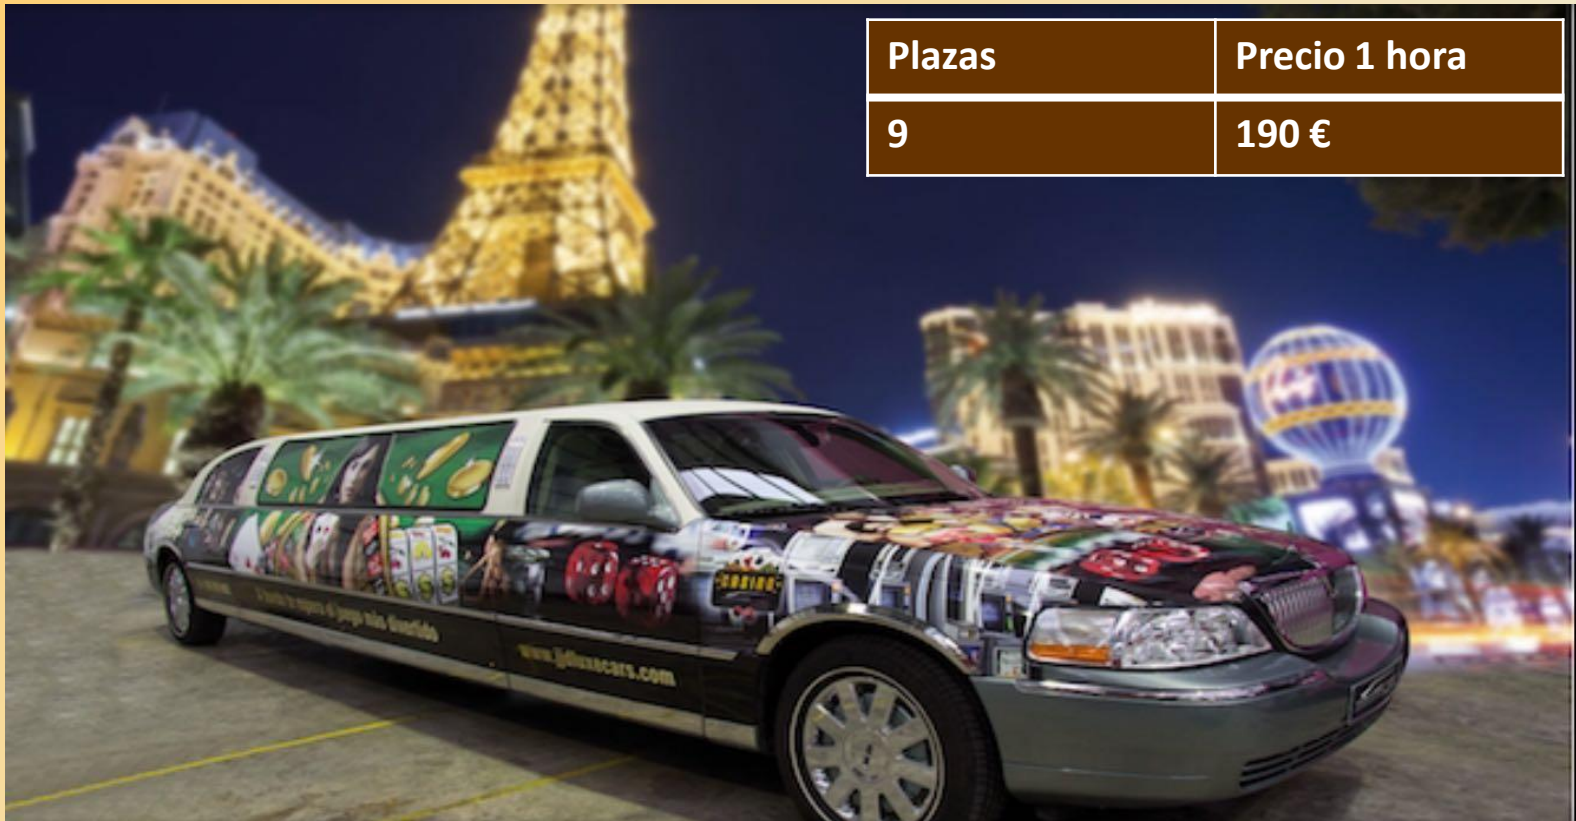

Limusinas

Lincolntwon Blanca

Plazas	Precio 1 hora	Precio 2 horas	Precio 3 horas	Precio 4 horas	Precio 5 horas
6	170	290	380	470	560

Casino

Plazas	Precio 1 hora
9	190 €

Hummer Rosa

Plazas	Precio 1 hora	Precio 2 horas	Precio 3 horas	Precio 4 horas	Precio 5 horas
12	245	425	545	665	785