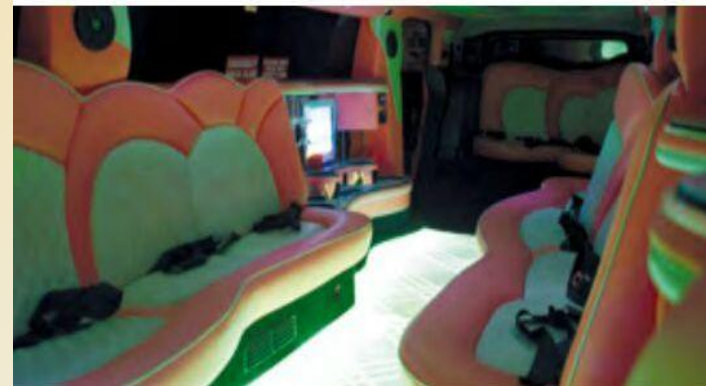

Limusinas

Lincolntwon Blanca

Plazas	Precio 1 hora	Precio 2 horas	Precio 3 horas	Precio 4 horas	Precio 5 horas
6	170	290	380	470	560

Casino

Plazas	Precio 1 hora
9	190 €

Hummer Rosa

Plazas	Precio 1 hora	Precio 2 horas	Precio 3 horas	Precio 4 horas	Precio 5 horas
12	245	425	545	665	785