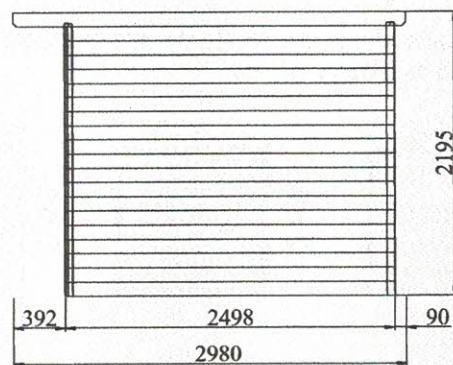

La marque de la
gestion forestière
responsable