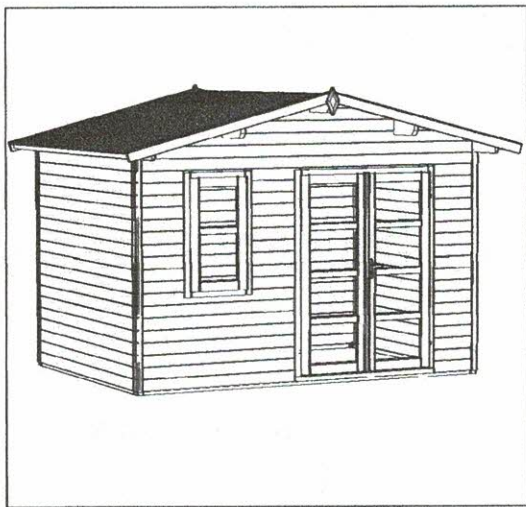

ABRI DU JARDIN BOIS KIT
Alu 3,5 x 2,5 m Ep. 28 mm

TILLEUL 8

C