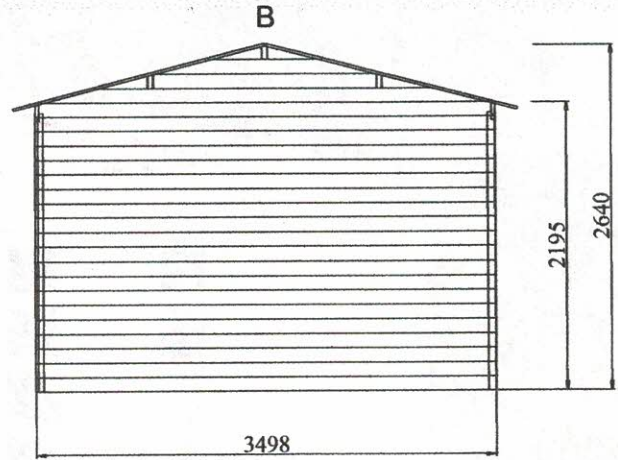

ABRI DU JARDIN BOIS KIT
Alu 3,5 x 2,5 m Ep. 28 mm

TILLEUL 8

C