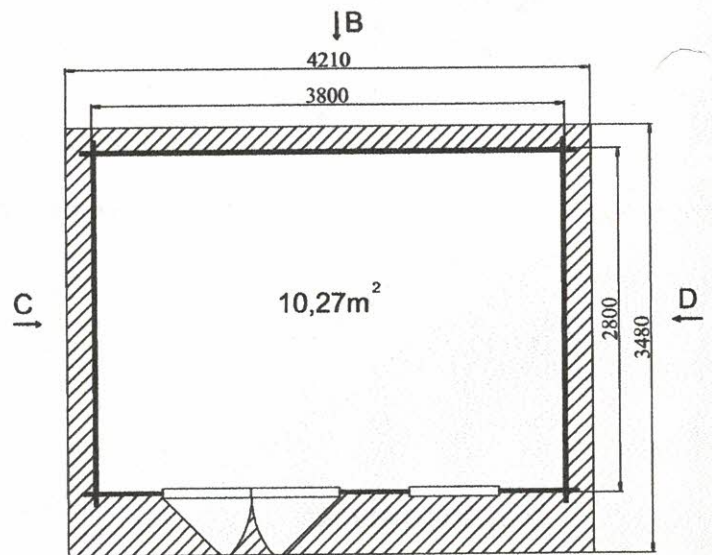

ABRI DU JARDIN BOIS KIT
emboité 4,0 x 3,0 m Ep. 28 mm

BOULEAU 10

Abri
Bois Kit

FSC
www.fsc.org

FSC® C041523

La marque de la
gestion forestière
responsable