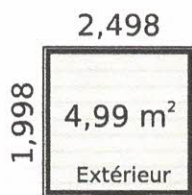

**CONDITIONEMENT:**

Poids brut: 435 kg

**Dimensions mini de la dalle en béton: 2,30x1,80 m**  
**Surface à traiter: 40 m<sup>2</sup>**

La marque de la  
gestion forestière  
responsable

1340€ TTC

ABRI DU JARDIN BOIS KIT  
emboîté 2,5 x 2,0 m Ep. 28 mm

**Dimensions mini de la dalle en béton: 2,30x2,17 m**  
**Surface à traiter: 43m<sup>2</sup>**

**CONDITIONEMENT:**

Poids brut: 475 kg

La marque de la gestion forestière responsable

1408 € TTC

ABRI DU JARDIN BOIS KIT  
emboîté 2,5 x 2,35 m Ep. 28 mm

COTON 5

La marque de la  
gestion forestière  
responsable

**Les plus produit:**

- Matière - sapin du nord naturel, prêt à traiter;
- Porte menuisère simple / vitrée / vitrage en verre opaque, poignée et serrure à cylindre, largeur: 0,87 m / hauteur: 1,90 m;
- 1 fenêtre simple / fix / vitrage en verre opaque, largeur: 0,66 m / hauteur: 0,44 m;
- Seuil de la porte en aluminium;
- Porte est équipée d'un joint d'isolation;
- Toiture en bois massif 18 mm / couverture de toit en rouleau de toile bitumée (épaisseur 3,6 mm). Toiture à couvrir: 6,33 m<sup>2</sup>;
- Visserie pour le montage inclus;
- Notice détaillée, montage facile;
- Lisse basse incluse;
- Garantie 2 ans.

**Dimensions mini de la dalle en béton: 2,50x2,00 m**  
**Surface à traiter: 42 m<sup>2</sup>**

**CONDITIONNEMENT:**

Poids brut: 460 kg

La marque de la gestion forestière responsable

7629 € TTC

La marque de la  
gestion forestière  
responsable