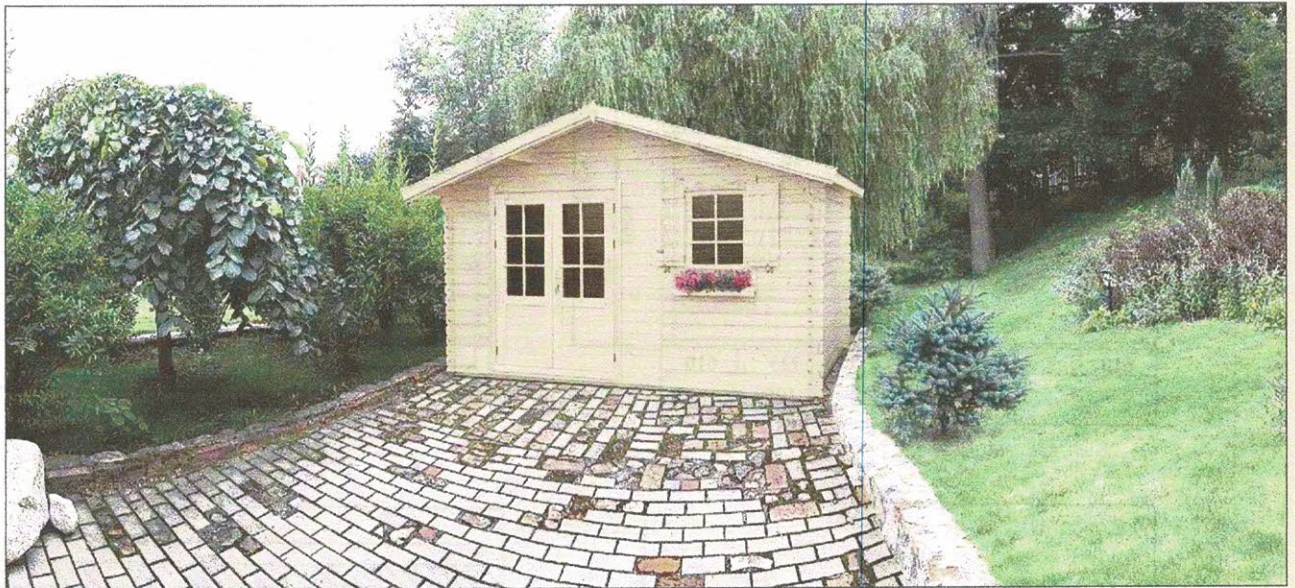

Les plus produit:

- Matière - sapin du nord naturel, prêt à traiter;
- Porte menuisère double / semi vitrée / vitrage en verre avec croisillons, poignée et serrure à cylindre, largeur: 1,42 m / hauteur: 1,90 m;
- Fenêtre simple / oscillo-battante / vitrage en verre avec croisillons, largeur: 0,72 m / hauteur: 0,88 m. Paire de volets et jardinière incluse;
- Seuil de la porte et seuil de la fenêtre anti goutte en aluminium;
- Chaque fenêtre et porte est équipée d'un joint d'isolation;
- Toiture en bois massif 18 mm / couverture de toit en rouleau de toile bitumée (épaisseur 3,6 mm). Toiture à couvrir: 15,4 m²;
- Lisse basse incluse.

CONDITIONEMENT:

Poids brut: 780 kg

Dimensions mini de la dalle en béton: 3,80x2,80 m
Surface à traiter: 67 m²

1999 € TTC