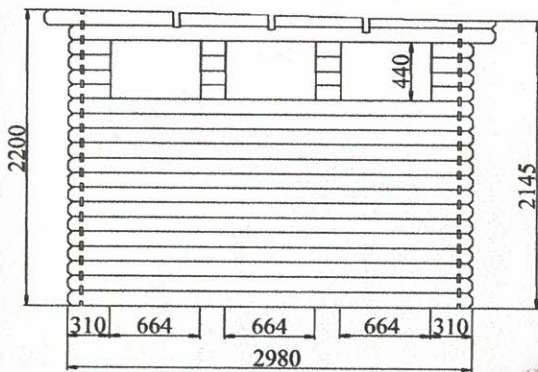

**Dimensions mini de la dalle en béton: 2,30x2,17 m**  
**Surface à traiter: 43m<sup>2</sup>**

**CONDITIONEMENT:**

Poids brut: 475 kg

La marque de la gestion forestière responsable

1408 € TTC

ABRI DU JARDIN BOIS KIT  
emboîté 2,5 x 2,35 m Ep. 28 mm

**Dimensions mini de la dalle en béton: 2,50x2,00 m**  
**Surface à traiter: 42 m<sup>2</sup>**

**CONDITIONNEMENT:**

Poids brut: 460 kg

La marque de la gestion forestière responsable

7629 € TTC

La marque de la  
gestion forestière  
responsable

**Les plus produit:**

- Matière - sapin du nord naturel, prêt à traiter;
- Porte menuisère double / vitrée / vitrage en verre opaque, poignée et serrure à cylindre, largeur: 1,42 m / hauteur: 1,90 m;
- 3 fenêtres simples / fix / vitrage en verre opaque, largeur: 0,66 m / hauteur: 0,44 m;
- Seuil de la porte en aluminium;
- Porte est équipée d'un joint d'isolation;
- Toiture en bois massif 18 mm / couverture de toit en rouleau de toile bitumée (épaisseur 3,6 mm). Toiture à couvrir: 10,6 m<sup>2</sup>;
- Lisse basse incluse.

**Dimensions mini de la dalle en béton: 2,80x2,80 m**  
**Surface à traiter: 54 m<sup>2</sup>**

**CONDITIONNEMENT:**

Poids brut: 640 kg

La marque de la gestion forestière responsable

1837 € TTC

A

B

D