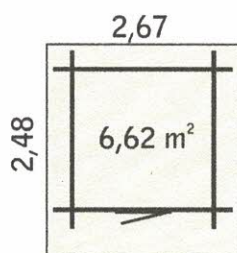

Poids brut: 435 kg

Dimensions mini de la dalle en béton: 2,30x1,80 m
Surface à traiter: 40 m²