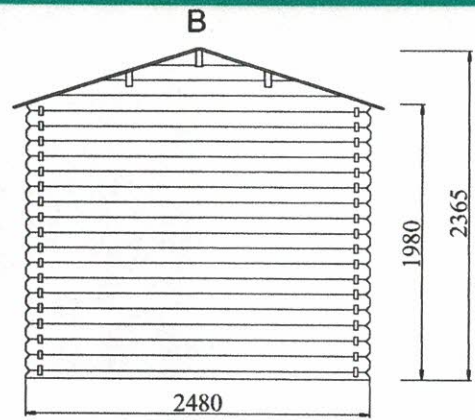

**Les plus produit:**

- Matière - sapin du nord naturel, prêt à traiter;
- Porte charnière double / semi vitrée / vitrage en plexi avec croisillons, poignée et serrure à cylindre, largeur: 1,42 m / hauteur: 1,90 m;
- Seuil de la porte en aluminium;
- Toiture en bois massif 18 mm / couverture de toit en rouleau de toile bitumée (épaisseur 3,6 mm). Toiture à couvrir: 7,0 m<sup>2</sup>;
- Lisse basse incluse.

**CONDITIONEMENT:**

Poids brut: 435 kg

**Dimensions mini de la dalle en béton: 2,30x1,80 m**  
**Surface à traiter: 40 m<sup>2</sup>**

La marque de la  
gestion forestière  
responsable

1340€ TTC

ABRI DU JARDIN BOIS KIT  
emboîté 2,5 x 2,0 m Ep. 28 mm

COTON 4

Abri  
Bois Kit

La marque de la  
gestion forestière  
responsable

**Les plus produit:**

- Matière - sapin du nord naturel, prêt à traiter;
- Porte charnière double / semi vitrée / vitrage en plexi avec croisillons, poignée et serrure à cylindre, largeur: 1,42 m / hauteur: 1,90 m ;
- Seuil de la porte en aluminium;
- Toiture en bois massif 18 mm / couverture de toit en rouleau de toile bitumée (épaisseur 3,6 mm). Toiture à couvrir: 8,0 m<sup>2</sup>;
- Lisse basse incluse.

**Dimensions mini de la dalle en béton: 2,30x2,17 m**  
**Surface à traiter: 43m<sup>2</sup>**

**CONDITIONEMENT:**

Poids brut: 475 kg

La marque de la gestion forestière responsable

1408 € TTC

ABRI DU JARDIN BOIS KIT  
emboîté 2,5 x 2,35 m Ep. 28 mm