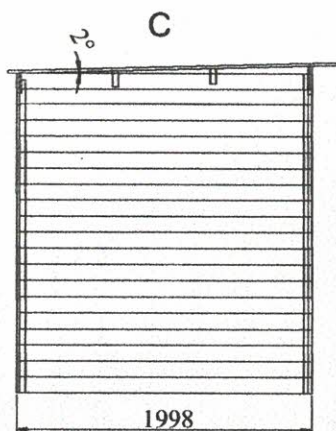

COTON 5

La marque de la  
gestion forestière  
responsable

**Les plus produit:**

- Matière - sapin du nord naturel, prêt à traiter;
- Porte menuisère simple / vitrée / vitrage en verre opaque, poignée et serrure à cylindre, largeur: 0,87 m / hauteur: 1,90 m;
- 1 fenêtre simple / fix / vitrage en verre opaque, largeur: 0,66 m / hauteur: 0,44 m;
- Seuil de la porte en aluminium;
- Porte est équipée d'un joint d'isolation;
- Toiture en bois massif 18 mm / couverture de toit en rouleau de toile bitumée (épaisseur 3,6 mm). Toiture à couvrir: 6,33 m<sup>2</sup>;
- Visserie pour le montage inclus;
- Notice détaillée, montage facile;
- Lisse basse incluse;
- Garantie 2 ans.

**Dimensions mini de la dalle en béton: 2,50x2,00 m**  
**Surface à traiter: 42 m<sup>2</sup>**

**CONDITIONNEMENT:**

Poids brut: 460 kg

La marque de la gestion forestière responsable

7629 € TTC

La marque de la  
gestion forestière  
responsable

**Les plus produit:**

- Matière - sapin du nord naturel, prêt à traiter;
- Porte menuisère double / vitrée / vitrage en verre opaque, poignée et serrure à cylindre, largeur: 1,42 m / hauteur: 1,90 m;
- 3 fenêtres simples / fix / vitrage en verre opaque, largeur: 0,66 m / hauteur: 0,44 m;
- Seuil de la porte en aluminium;
- Porte est équipée d'un joint d'isolation;
- Toiture en bois massif 18 mm / couverture de toit en rouleau de toile bitumée (épaisseur 3,6 mm). Toiture à couvrir: 10,6 m<sup>2</sup>;
- Lisse basse incluse.