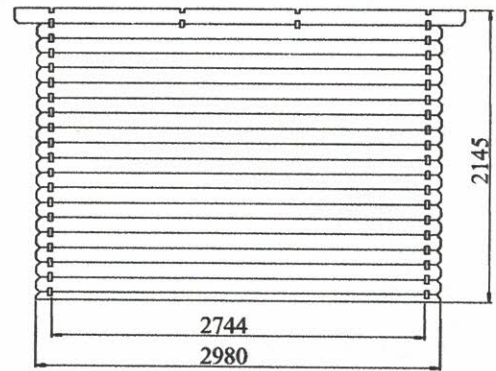

**Dimensions mini de la dalle en béton: 2,30x2,17 m**  
**Surface à traiter: 43m<sup>2</sup>**

**CONDITIONEMENT:**

Poids brut: 475 kg

La marque de la gestion forestière responsable

1408 € TTC

ABRI DU JARDIN BOIS KIT  
emboîté 2,5 x 2,35 m Ep. 28 mm

**Dimensions mini de la dalle en béton: 2,50x2,00 m**  
**Surface à traiter: 42 m<sup>2</sup>**

**CONDITIONNEMENT:**

Poids brut: 460 kg

La marque de la gestion forestière responsable

7629 € TTC

La marque de la  
gestion forestière  
responsable

**Les plus produit:**

- Matière - sapin du nord naturel, prêt à traiter;
- Porte menuisère double / vitrée / vitrage en verre opaque, poignée et serrure à cylindre, largeur: 1,42 m / hauteur: 1,90 m;
- 3 fenêtres simples / fix / vitrage en verre opaque, largeur: 0,66 m / hauteur: 0,44 m;
- Seuil de la porte en aluminium;
- Porte est équipée d'un joint d'isolation;
- Toiture en bois massif 18 mm / couverture de toit en rouleau de toile bitumée (épaisseur 3,6 mm). Toiture à couvrir: 10,6 m<sup>2</sup>;
- Lisse basse incluse.

**Dimensions mini de la dalle en béton: 2,80x2,80 m**  
**Surface à traiter: 54 m<sup>2</sup>**

**CONDITIONNEMENT:**

Poids brut: 640 kg

La marque de la gestion forestière responsable

1837 € TTC

A

B

D