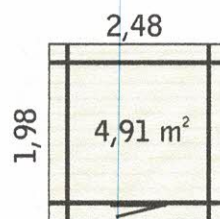

Poids brut: 435 kg

Dimensions mini de la dalle en béton: 2,30x1,80 m
Surface à traiter: 40 m²