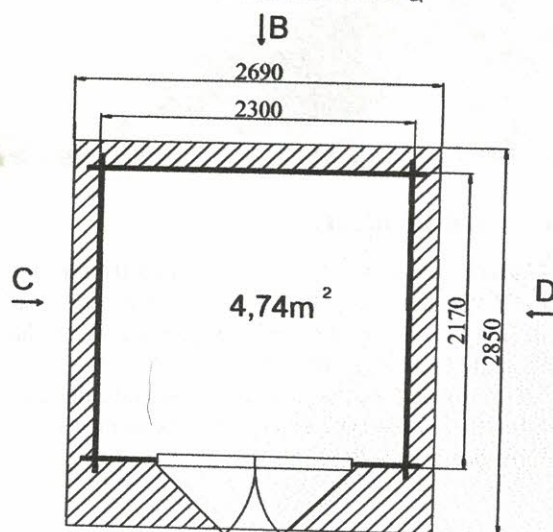

ABRI DU JARDIN BOIS KIT
emboîté 2,5 x 2,35 m Ep. 28 mm

COTON 5

La marque de la
gestion forestière
responsable