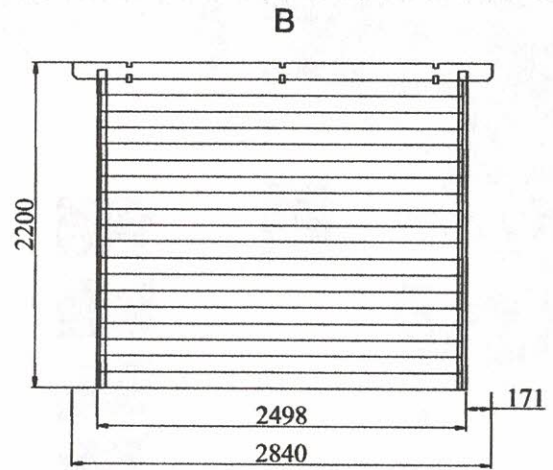

**Dimensions mini de la dalle en béton: 2,30x2,17 m**  
**Surface à traiter: 43m<sup>2</sup>**

**CONDITIONEMENT:**

Poids brut: 475 kg

La marque de la gestion forestière responsable

1408 € TTC

ABRI DU JARDIN BOIS KIT  
emboîté 2,5 x 2,35 m Ep. 28 mm

**Dimensions mini de la dalle en béton: 2,50x2,00 m**  
**Surface à traiter: 42 m<sup>2</sup>**

**CONDITIONNEMENT:**

Poids brut: 460 kg

La marque de la gestion forestière responsable

7629 € TTC

La marque de la  
gestion forestière  
responsable

**Les plus produit:**

- Matière - sapin du nord naturel, prêt à traiter;
- Porte menuisère double / vitrée / vitrage en verre opaque, poignée et serrure à cylindre, largeur: 1,42 m / hauteur: 1,90 m;
- 3 fenêtres simples / fix / vitrage en verre opaque, largeur: 0,66 m / hauteur: 0,44 m;
- Seuil de la porte en aluminium;
- Porte est équipée d'un joint d'isolation;
- Toiture en bois massif 18 mm / couverture de toit en rouleau de toile bitumée (épaisseur 3,6 mm). Toiture à couvrir: 10,6 m<sup>2</sup>;
- Lisse basse incluse.

**Dimensions mini de la dalle en béton: 2,80x2,80 m**  
**Surface à traiter: 54 m<sup>2</sup>**

**CONDITIONNEMENT:**

Poids brut: 640 kg

La marque de la gestion forestière responsable

1837 € TTC

A

B

D