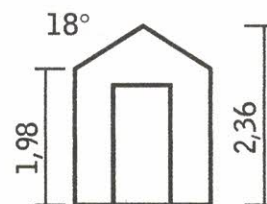

Poids brut: 435 kg

Dimensions mini de la dalle en béton: 2,30x1,80 m
Surface à traiter: 40 m²