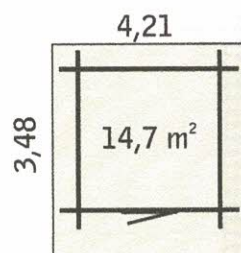

Poids brut: 780 kg

Dimensions mini de la dalle en béton: 3,80x2,80 m
Surface à traiter: 67 m²