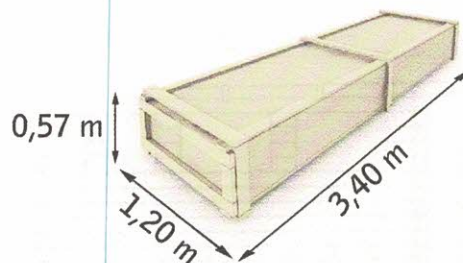

CONDITIONNEMENT:

Poids brut: 640 kg

La marque de la gestion forestière responsable