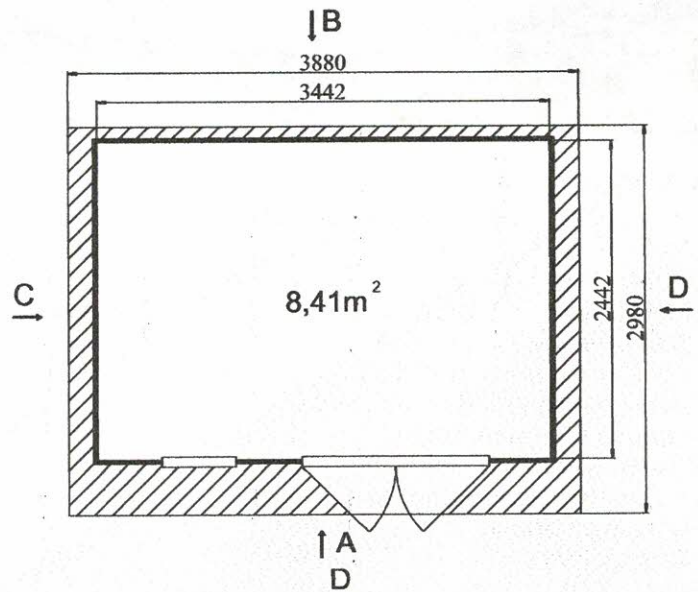

La marque de la
gestion forestière
responsable