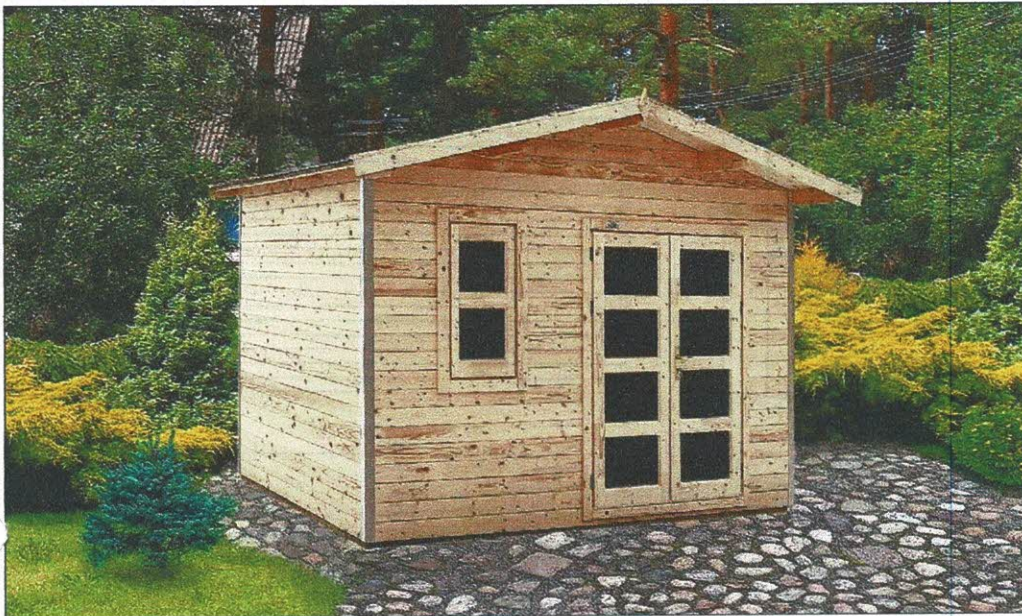

**Les plus produit:**

- Matière - sapin du nord naturel, prêt à traiter;
- Porte charnière double / semi vitrée / vitrage en plexi avec croisillons, poignée et serrure à cylindre, largeur: 1,42 m / hauteur: 1,90 m;
- Seuil de la porte en aluminium;
- Toiture en bois massif 18 mm / couverture de toit en rouleau de toile bitumée (épaisseur 3,6 mm). Toiture à couvrir: 7,0 m<sup>2</sup>;
- Lisse basse incluse.

COTON 4

Abri  
Bois Kit

La marque de la  
gestion forestière  
responsable

**Les plus produit:**

- Matière - sapin du nord naturel, prêt à traiter;
- Porte charnière double / semi vitrée / vitrage en plexi avec croisillons, poignée et serrure à cylindre, largeur: 1,42 m / hauteur: 1,90 m ;
- Seuil de la porte en aluminium;
- Toiture en bois massif 18 mm / couverture de toit en rouleau de toile bitumée (épaisseur 3,6 mm). Toiture à couvrir: 8,0 m<sup>2</sup>;
- Lisse basse incluse.

### CONDITIONEMENT:

Poids brut: 780 kg

**Dimensions mini de la dalle en béton: 3,80x2,80 m**  
**Surface à traiter: 67 m<sup>2</sup>**

La marque de la  
gestion forestière  
responsable

1999 € TTC

ABRI DU JARDIN BOIS KIT  
emboité 4,0 x 3,0 m Ep. 28 mm

BOULEAU 10

Abri  
Bois Kit

FSC  
www.fsc.org

FSC® C041523

La marque de la  
gestion forestière  
responsable

**Les plus produit:**

- Matière - sapin du nord naturel, prêt à traiter;
- Porte menuisère double / vitrée / vitrage en verre opaque, poignée et serrure à cylindre, largeur: 1,42 m / hauteur: 1,90 m;
- Fenêtre simple / fix / vitrage en verre opaque, largeur: 0,56 m / hauteur: 1,06 m;
- Seuil de la porte en aluminium;
- Porte est équipée d'un joint d'isolation;
- Toiture en bois massif 18 mm / couverture de toit en rouleau de toile bitumée (épaisseur 3,6 mm). Toiture à couvrir: 11,8 m<sup>2</sup>;
- Visserie pour le montage inclus;
- Notice détaillée, montage facile;
- Lisse basse incluse;
- Garantie 2 ans.