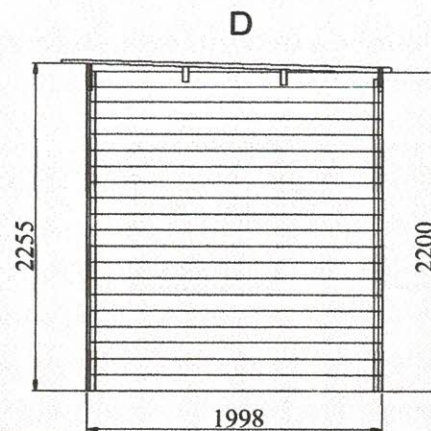

**CONDITIONEMENT:**

Poids brut: 435 kg

**Dimensions mini de la dalle en béton: 2,30x1,80 m**  
**Surface à traiter: 40 m<sup>2</sup>**

La marque de la  
gestion forestière  
responsable

1340€ TTC

ABRI DU JARDIN BOIS KIT  
emboîté 2,5 x 2,0 m Ep. 28 mm

**Dimensions mini de la dalle en béton: 2,30x2,17 m**  
**Surface à traiter: 43m<sup>2</sup>**

**CONDITIONEMENT:**

Poids brut: 475 kg

La marque de la gestion forestière responsable

1408 € TTC

ABRI DU JARDIN BOIS KIT  
emboîté 2,5 x 2,35 m Ep. 28 mm

**Dimensions mini de la dalle en béton: 2,50x2,00 m**  
**Surface à traiter: 42 m<sup>2</sup>**

**CONDITIONNEMENT:**

Poids brut: 460 kg

La marque de la gestion forestière responsable

7629 € TTC

La marque de la  
gestion forestière  
responsable

**Les plus produit:**

- Matière - sapin du nord naturel, prêt à traiter;
- Porte menuisère double / vitrée / vitrage en verre opaque, poignée et serrure à cylindre, largeur: 1,42 m / hauteur: 1,90 m;
- 3 fenêtres simples / fix / vitrage en verre opaque, largeur: 0,66 m / hauteur: 0,44 m;
- Seuil de la porte en aluminium;
- Porte est équipée d'un joint d'isolation;
- Toiture en bois massif 18 mm / couverture de toit en rouleau de toile bitumée (épaisseur 3,6 mm). Toiture à couvrir: 10,6 m<sup>2</sup>;
- Lisse basse incluse.