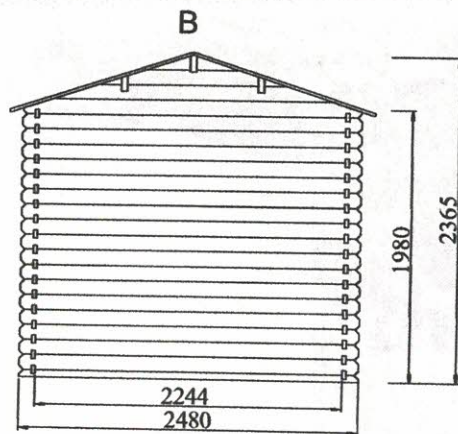

**CONDITIONEMENT:**

Poids brut: 435 kg

**Dimensions mini de la dalle en béton: 2,30x1,80 m**  
**Surface à traiter: 40 m<sup>2</sup>**

La marque de la  
gestion forestière  
responsable

1340€ TTC

ABRI DU JARDIN BOIS KIT  
emboîté 2,5 x 2,0 m Ep. 28 mm

**Dimensions mini de la dalle en béton: 2,30x2,17 m**  
**Surface à traiter: 43m<sup>2</sup>**

**CONDITIONEMENT:**

Poids brut: 475 kg

La marque de la gestion forestière responsable

1408 € TTC

ABRI DU JARDIN BOIS KIT  
emboîté 2,5 x 2,35 m Ep. 28 mm

COTON 5

La marque de la  
gestion forestière  
responsable

**Les plus produit:**

- Matière - sapin du nord naturel, prêt à traiter;
- Porte menuisère simple / vitrée / vitrage en verre opaque, poignée et serrure à cylindre, largeur: 0,87 m / hauteur: 1,90 m;
- 1 fenêtre simple / fix / vitrage en verre opaque, largeur: 0,66 m / hauteur: 0,44 m;
- Seuil de la porte en aluminium;
- Porte est équipée d'un joint d'isolation;
- Toiture en bois massif 18 mm / couverture de toit en rouleau de toile bitumée (épaisseur 3,6 mm). Toiture à couvrir: 6,33 m<sup>2</sup>;
- Visserie pour le montage inclus;
- Notice détaillée, montage facile;
- Lisse basse incluse;
- Garantie 2 ans.

**Les plus produit:**

- Matière - sapin du nord naturel, prêt à traiter;
- Porte menuisère double / vitrée / vitrage en verre opaque, poignée et serrure à cylindre, largeur: 1,42 m / hauteur: 1,90 m;
- 3 fenêtres simples / fix / vitrage en verre opaque, largeur: 0,66 m / hauteur: 0,44 m;
- Seuil de la porte en aluminium;
- Porte est équipée d'un joint d'isolation;
- Toiture en bois massif 18 mm / couverture de toit en rouleau de toile bitumée (épaisseur 3,6 mm). Toiture à couvrir: 10,6 m<sup>2</sup>;
- Lisse basse incluse.