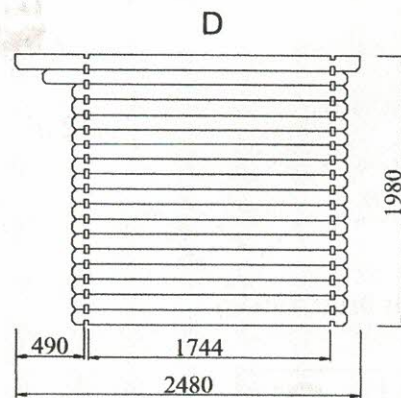

ABRI DU JARDIN BOIS KIT
emboîté 2,5 x 2,0 m Ep. 28 mm

COTON 4

Abri
Bois Kit

La marque de la
gestion forestière
responsable