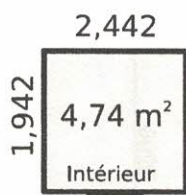

**CONDITIONEMENT:**

Poids brut: 435 kg

**Dimensions mini de la dalle en béton: 2,30x1,80 m**  
**Surface à traiter: 40 m<sup>2</sup>**

La marque de la  
gestion forestière  
responsable

1340€ TTC

ABRI DU JARDIN BOIS KIT  
emboîté 2,5 x 2,0 m Ep. 28 mm

**Dimensions mini de la dalle en béton: 2,30x2,17 m**  
**Surface à traiter: 43m<sup>2</sup>**

**CONDITIONEMENT:**

Poids brut: 475 kg

La marque de la gestion forestière responsable

1408 € TTC

ABRI DU JARDIN BOIS KIT  
emboîté 2,5 x 2,35 m Ep. 28 mm

COTON 5

La marque de la  
gestion forestière  
responsable

**Les plus produit:**

- Matière - sapin du nord naturel, prêt à traiter;
- Porte menuisère simple / vitrée / vitrage en verre opaque, poignée et serrure à cylindre, largeur: 0,87 m / hauteur: 1,90 m;
- 1 fenêtre simple / fix / vitrage en verre opaque, largeur: 0,66 m / hauteur: 0,44 m;
- Seuil de la porte en aluminium;
- Porte est équipée d'un joint d'isolation;
- Toiture en bois massif 18 mm / couverture de toit en rouleau de toile bitumée (épaisseur 3,6 mm). Toiture à couvrir: 6,33 m<sup>2</sup>;
- Visserie pour le montage inclus;
- Notice détaillée, montage facile;
- Lisse basse incluse;
- Garantie 2 ans.

**Dimensions mini de la dalle en béton: 2,50x2,00 m**  
**Surface à traiter: 42 m<sup>2</sup>**

**CONDITIONNEMENT:**

Poids brut: 460 kg

La marque de la gestion forestière responsable

7629 € TTC

La marque de la  
gestion forestière  
responsable