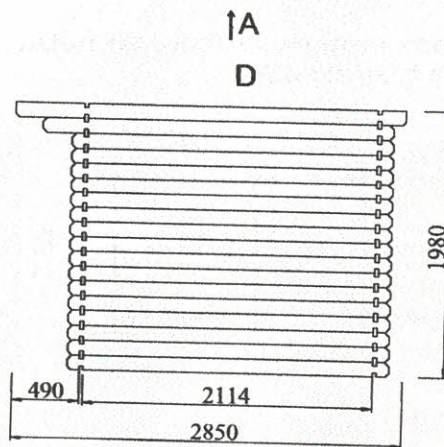

ABRI DU JARDIN BOIS KIT
emboîté 2,5 x 2,35 m Ep. 28 mm

COTON 5

La marque de la
gestion forestière
responsable