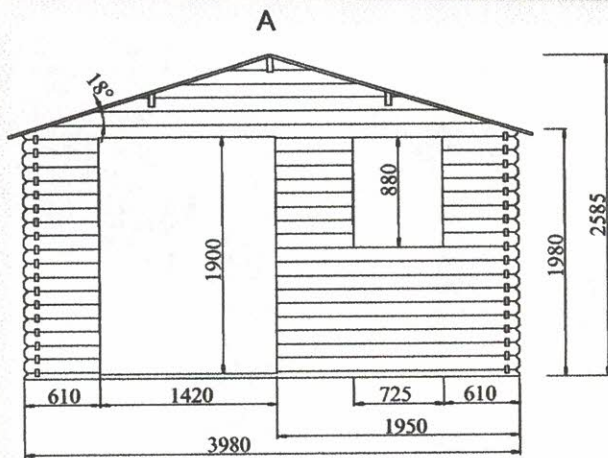

### Les plus produit:

- Matière - sapin du nord naturel, prêt à traiter;
- Porte menuisère double / semi vitrée / vitrage en verre avec croisillons, poignée et serrure à cylindre, largeur: 1,42 m / hauteur: 1,90 m;
- Fenêtre simple / oscillo-battante / vitrage en verre avec croisillons, largeur: 0,72 m / hauteur: 0,88 m. Paire de volets et jardinière incluse;
- Seuil de la porte et seuil de la fenêtre anti goutte en aluminium;
- Chaque fenêtre et porte est équipée d'un joint d'isolation;
- Toiture en bois massif 18 mm / couverture de toit en rouleau de toile bitumée (épaisseur 3,6 mm). Toiture à couvrir: 15,4 m<sup>2</sup>;
- Lisse basse incluse.

### CONDITIONEMENT:

Poids brut: 780 kg

**Dimensions mini de la dalle en béton: 3,80x2,80 m**  
**Surface à traiter: 67 m<sup>2</sup>**

La marque de la  
gestion forestière  
responsable

1999 € TTC

ABRI DU JARDIN BOIS KIT  
emboité 4,0 x 3,0 m Ep. 28 mm

BOULEAU 10

Abri  
Bois Kit

FSC  
www.fsc.org

FSC® C041523

La marque de la  
gestion forestière  
responsable

**Les plus produit:**

- Matière - sapin du nord naturel, prêt à traiter;
- Porte menuisère double / vitrée / vitrage en verre opaque, poignée et serrure à cylindre, largeur: 1,42 m / hauteur: 1,90 m;
- Fenêtre simple / fix / vitrage en verre opaque, largeur: 0,56 m / hauteur: 1,06 m;
- Seuil de la porte en aluminium;
- Porte est équipée d'un joint d'isolation;
- Toiture en bois massif 18 mm / couverture de toit en rouleau de toile bitumée (épaisseur 3,6 mm). Toiture à couvrir: 11,8 m<sup>2</sup>;
- Visserie pour le montage inclus;
- Notice détaillée, montage facile;
- Lisse basse incluse;
- Garantie 2 ans.

**Dimensions mini de la dalle en béton: 3,50x2,50 m**  
**Surface à traiter: 58 m<sup>2</sup>**

**CONDITIONEMENT:**

Poids brut: 670 kg

La marque de la gestion forestière responsable

2146 € TTC

ABRI DU JARDIN BOIS KIT  
Alu 3,5 x 2,5 m Ep. 28 mm