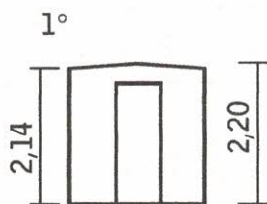

Les plus produit:

- Matière - sapin du nord naturel, prêt à traiter;
- Porte menuisère double / vitrée / vitrage en verre opaque, poignée et serrure à cylindre, largeur: 1,42 m / hauteur: 1,90 m;
- 3 fenêtres simples / fix / vitrage en verre opaque, largeur: 0,66 m / hauteur: 0,44 m;
- Seuil de la porte en aluminium;
- Porte est équipée d'un joint d'isolation;
- Toiture en bois massif 18 mm / couverture de toit en rouleau de toile bitumée (épaisseur 3,6 mm). Toiture à couvrir: 10,6 m²;
- Lisse basse incluse.

Dimensions mini de la dalle en béton: 2,80x2,80 m
Surface à traiter: 54 m²