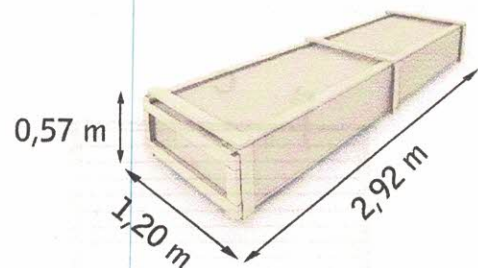

**Dimensions mini de la dalle en béton: 2,30x2,17 m**  
**Surface à traiter: 43m<sup>2</sup>**

**CONDITIONEMENT:**

Poids brut: 475 kg

La marque de la gestion forestière responsable

1408 € TTC

ABRI DU JARDIN BOIS KIT  
emboîté 2,5 x 2,35 m Ep. 28 mm

COTON 5

La marque de la  
gestion forestière  
responsable

**Les plus produit:**

- Matière - sapin du nord naturel, prêt à traiter;
- Porte menuisère simple / vitrée / vitrage en verre opaque, poignée et serrure à cylindre, largeur: 0,87 m / hauteur: 1,90 m;
- 1 fenêtre simple / fix / vitrage en verre opaque, largeur: 0,66 m / hauteur: 0,44 m;
- Seuil de la porte en aluminium;
- Porte est équipée d'un joint d'isolation;
- Toiture en bois massif 18 mm / couverture de toit en rouleau de toile bitumée (épaisseur 3,6 mm). Toiture à couvrir: 6,33 m<sup>2</sup>;
- Visserie pour le montage inclus;
- Notice détaillée, montage facile;
- Lisse basse incluse;
- Garantie 2 ans.

**Dimensions mini de la dalle en béton: 2,50x2,00 m**  
**Surface à traiter: 42 m<sup>2</sup>**

**CONDITIONNEMENT:**

Poids brut: 460 kg

La marque de la gestion forestière responsable

7629 € TTC

La marque de la  
gestion forestière  
responsable

**Les plus produit:**

- Matière - sapin du nord naturel, prêt à traiter;
- Porte menuisère double / vitrée / vitrage en verre opaque, poignée et serrure à cylindre, largeur: 1,42 m / hauteur: 1,90 m;
- 3 fenêtres simples / fix / vitrage en verre opaque, largeur: 0,66 m / hauteur: 0,44 m;
- Seuil de la porte en aluminium;
- Porte est équipée d'un joint d'isolation;
- Toiture en bois massif 18 mm / couverture de toit en rouleau de toile bitumée (épaisseur 3,6 mm). Toiture à couvrir: 10,6 m<sup>2</sup>;
- Lisse basse incluse.