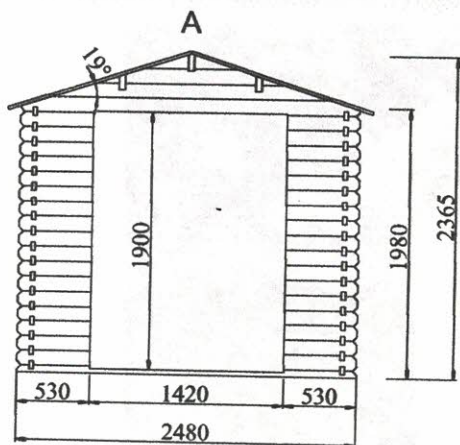

**CONDITIONEMENT:**

Poids brut: 435 kg

**Dimensions mini de la dalle en béton: 2,30x1,80 m**  
**Surface à traiter: 40 m<sup>2</sup>**

La marque de la  
gestion forestière  
responsable

1340€ TTC

ABRI DU JARDIN BOIS KIT  
emboîté 2,5 x 2,0 m Ep. 28 mm

**Dimensions mini de la dalle en béton: 2,30x2,17 m**  
**Surface à traiter: 43m<sup>2</sup>**

**CONDITIONEMENT:**

Poids brut: 475 kg

La marque de la gestion forestière responsable

1408 € TTC

ABRI DU JARDIN BOIS KIT  
emboîté 2,5 x 2,35 m Ep. 28 mm

COTON 5

La marque de la  
gestion forestière  
responsable

**Les plus produit:**

- Matière - sapin du nord naturel, prêt à traiter;
- Porte menuisère simple / vitrée / vitrage en verre opaque, poignée et serrure à cylindre, largeur: 0,87 m / hauteur: 1,90 m;
- 1 fenêtre simple / fix / vitrage en verre opaque, largeur: 0,66 m / hauteur: 0,44 m;
- Seuil de la porte en aluminium;
- Porte est équipée d'un joint d'isolation;
- Toiture en bois massif 18 mm / couverture de toit en rouleau de toile bitumée (épaisseur 3,6 mm). Toiture à couvrir: 6,33 m<sup>2</sup>;
- Visserie pour le montage inclus;
- Notice détaillée, montage facile;
- Lisse basse incluse;
- Garantie 2 ans.

**Dimensions mini de la dalle en béton: 2,50x2,00 m**  
**Surface à traiter: 42 m<sup>2</sup>**

**CONDITIONNEMENT:**

Poids brut: 460 kg

La marque de la gestion forestière responsable

7629 € TTC

La marque de la  
gestion forestière  
responsable