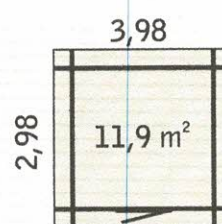

Poids brut: 780 kg

Dimensions mini de la dalle en béton: 3,80x2,80 m
Surface à traiter: 67 m²