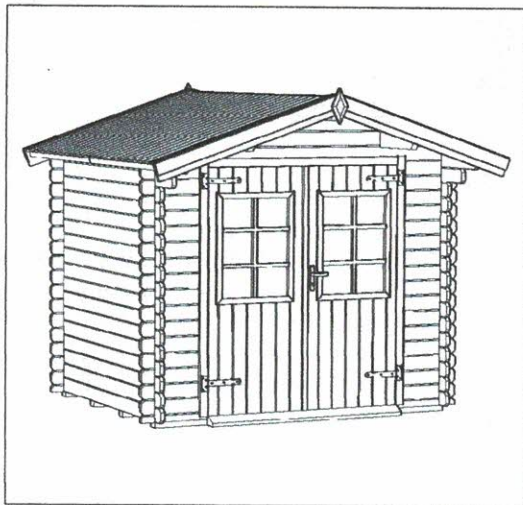

**Les plus produit:**

- Matière - sapin du nord naturel, prêt à traiter;
- Porte charnière double / semi vitrée / vitrage en plexi avec croisillons, poignée et serrure à cylindre, largeur: 1,42 m / hauteur: 1,90 m;
- Seuil de la porte en aluminium;
- Toiture en bois massif 18 mm / couverture de toit en rouleau de toile bitumée (épaisseur 3,6 mm). Toiture à couvrir: 7,0 m<sup>2</sup>;
- Lisse basse incluse.

**CONDITIONEMENT:**

Poids brut: 435 kg

**Dimensions mini de la dalle en béton: 2,30x1,80 m**  
**Surface à traiter: 40 m<sup>2</sup>**

La marque de la  
gestion forestière  
responsable

1340€ TTC

ABRI DU JARDIN BOIS KIT  
emboîté 2,5 x 2,0 m Ep. 28 mm

COTON 4

Abri  
Bois Kit

La marque de la  
gestion forestière  
responsable

**Les plus produit:**

- Matière - sapin du nord naturel, prêt à traiter;
- Porte charnière double / semi vitrée / vitrage en plexi avec croisillons, poignée et serrure à cylindre, largeur: 1,42 m / hauteur: 1,90 m ;
- Seuil de la porte en aluminium;
- Toiture en bois massif 18 mm / couverture de toit en rouleau de toile bitumée (épaisseur 3,6 mm). Toiture à couvrir: 8,0 m<sup>2</sup>;
- Lisse basse incluse.

**Dimensions mini de la dalle en béton: 2,30x2,17 m**  
**Surface à traiter: 43m<sup>2</sup>**

**CONDITIONEMENT:**

Poids brut: 475 kg

La marque de la gestion forestière responsable

1408 € TTC

ABRI DU JARDIN BOIS KIT  
emboîté 2,5 x 2,35 m Ep. 28 mm