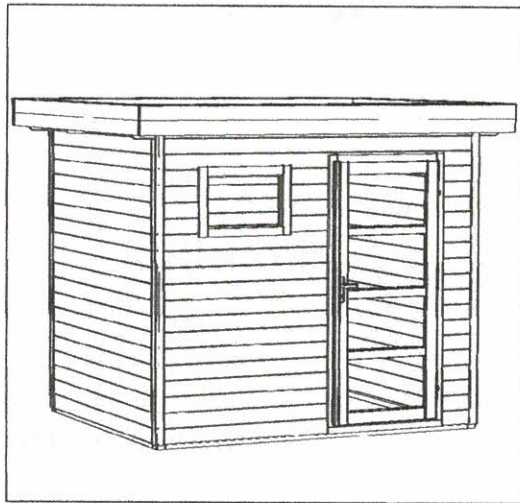

**Les plus produit:**

- Matière - sapin du nord naturel, prêt à traiter;
- Porte charnière double / semi vitrée / vitrage en plexi avec croisillons, poignée et serrure à cylindre, largeur: 1,42 m / hauteur: 1,90 m;
- Seuil de la porte en aluminium;
- Toiture en bois massif 18 mm / couverture de toit en rouleau de toile bitumée (épaisseur 3,6 mm). Toiture à couvrir: 7,0 m<sup>2</sup>;
- Lisse basse incluse.

COTON 5

La marque de la  
gestion forestière  
responsable

**Les plus produit:**

- Matière - sapin du nord naturel, prêt à traiter;
- Porte menuisère simple / vitrée / vitrage en verre opaque, poignée et serrure à cylindre, largeur: 0,87 m / hauteur: 1,90 m;
- 1 fenêtre simple / fix / vitrage en verre opaque, largeur: 0,66 m / hauteur: 0,44 m;
- Seuil de la porte en aluminium;
- Porte est équipée d'un joint d'isolation;
- Toiture en bois massif 18 mm / couverture de toit en rouleau de toile bitumée (épaisseur 3,6 mm). Toiture à couvrir: 6,33 m<sup>2</sup>;
- Visserie pour le montage inclus;
- Notice détaillée, montage facile;
- Lisse basse incluse;
- Garantie 2 ans.

**Dimensions mini de la dalle en béton: 2,50x2,00 m**  
**Surface à traiter: 42 m<sup>2</sup>**

**CONDITIONNEMENT:**

Poids brut: 460 kg

La marque de la gestion forestière responsable

7629 € TTC

La marque de la  
gestion forestière  
responsable

**Les plus produit:**

- Matière - sapin du nord naturel, prêt à traiter;
- Porte menuisère double / vitrée / vitrage en verre opaque, poignée et serrure à cylindre, largeur: 1,42 m / hauteur: 1,90 m;
- 3 fenêtres simples / fix / vitrage en verre opaque, largeur: 0,66 m / hauteur: 0,44 m;
- Seuil de la porte en aluminium;
- Porte est équipée d'un joint d'isolation;
- Toiture en bois massif 18 mm / couverture de toit en rouleau de toile bitumée (épaisseur 3,6 mm). Toiture à couvrir: 10,6 m<sup>2</sup>;
- Lisse basse incluse.