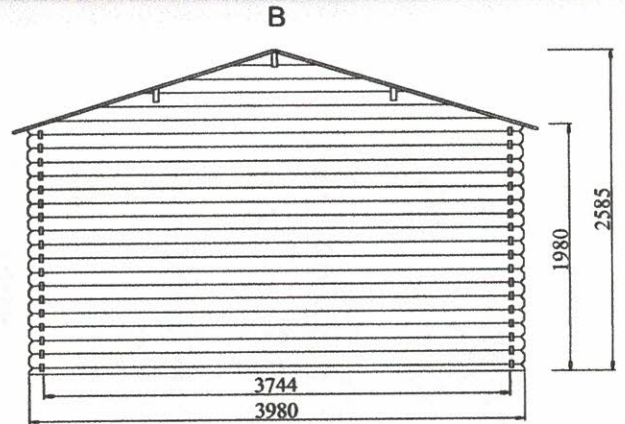

### Les plus produit:

- Matière - sapin du nord naturel, prêt à traiter;
- Porte menuisère double / semi vitrée / vitrage en verre avec croisillons, poignée et serrure à cylindre, largeur: 1,42 m / hauteur: 1,90 m;
- Fenêtre simple / oscillo-battante / vitrage en verre avec croisillons, largeur: 0,72 m / hauteur: 0,88 m. Paire de volets et jardinière incluse;
- Seuil de la porte et seuil de la fenêtre anti goutte en aluminium;
- Chaque fenêtre et porte est équipée d'un joint d'isolation;
- Toiture en bois massif 18 mm / couverture de toit en rouleau de toile bitumée (épaisseur 3,6 mm). Toiture à couvrir: 15,4 m<sup>2</sup>;
- Lisse basse incluse.

### CONDITIONEMENT:

Poids brut: 780 kg

**Dimensions mini de la dalle en béton: 3,80x2,80 m**  
**Surface à traiter: 67 m<sup>2</sup>**

La marque de la  
gestion forestière  
responsable

1999 € TTC

ABRI DU JARDIN BOIS KIT  
emboité 4,0 x 3,0 m Ep. 28 mm

BOULEAU 10

Abri  
Bois Kit

FSC  
www.fsc.org

FSC® C041523

La marque de la  
gestion forestière  
responsable

**Les plus produit:**

- Matière - sapin du nord naturel, prêt à traiter;
- Porte menuisère double / vitrée / vitrage en verre opaque, poignée et serrure à cylindre, largeur: 1,42 m / hauteur: 1,90 m;
- Fenêtre simple / fix / vitrage en verre opaque, largeur: 0,56 m / hauteur: 1,06 m;
- Seuil de la porte en aluminium;
- Porte est équipée d'un joint d'isolation;
- Toiture en bois massif 18 mm / couverture de toit en rouleau de toile bitumée (épaisseur 3,6 mm). Toiture à couvrir: 11,8 m<sup>2</sup>;
- Visserie pour le montage inclus;
- Notice détaillée, montage facile;
- Lisse basse incluse;
- Garantie 2 ans.

**Dimensions mini de la dalle en béton: 3,50x2,50 m**  
**Surface à traiter: 58 m<sup>2</sup>**

**CONDITIONEMENT:**

Poids brut: 670 kg

La marque de la gestion forestière responsable

2146 € TTC

ABRI DU JARDIN BOIS KIT  
Alu 3,5 x 2,5 m Ep. 28 mm