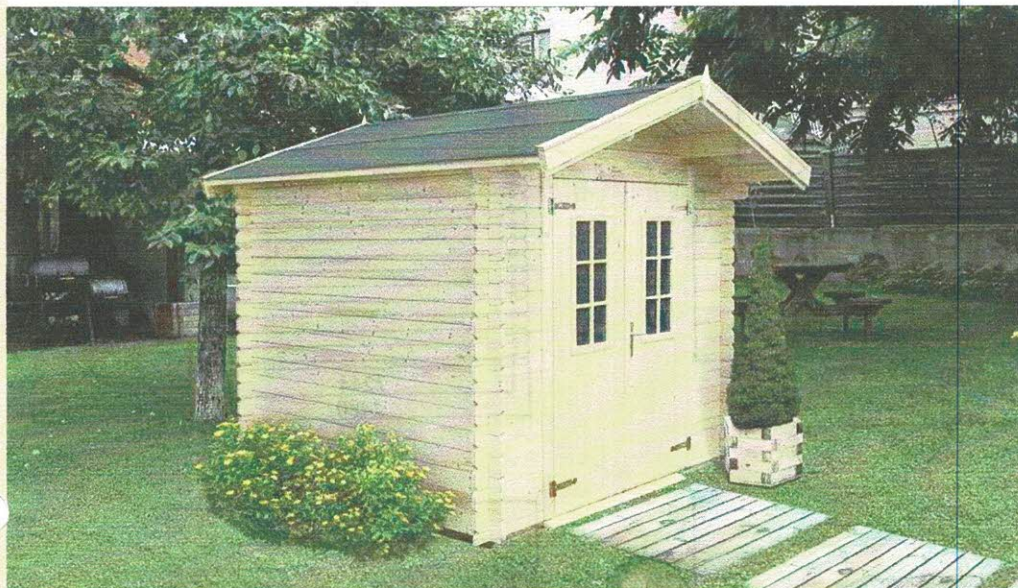

Les plus produit:

- Matière - sapin du nord naturel, prêt à traiter;
- Porte charnière double / semi vitrée / vitrage en plexi avec croisillons, poignée et serrure à cylindre, largeur: 1,42 m / hauteur: 1,90 m ;
- Seuil de la porte en aluminium;
- Toiture en bois massif 18 mm / couverture de toit en rouleau de toile bitumée (épaisseur 3,6 mm). Toiture à couvrir: 8,0 m²;
- Lisse basse incluse.

Dimensions mini de la dalle en béton: 2,30x2,17 m
Surface à traiter: 43m²

CONDITIONEMENT:

Poids brut: 475 kg

1408 € TTC