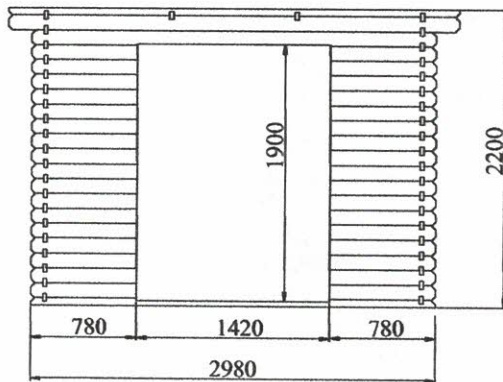

**Dimensions mini de la dalle en béton: 2,30x2,17 m**  
**Surface à traiter: 43m<sup>2</sup>**

**CONDITIONEMENT:**

Poids brut: 475 kg

La marque de la gestion forestière responsable

1408 € TTC

ABRI DU JARDIN BOIS KIT  
emboîté 2,5 x 2,35 m Ep. 28 mm

**Dimensions mini de la dalle en béton: 2,50x2,00 m**  
**Surface à traiter: 42 m<sup>2</sup>**

**CONDITIONNEMENT:**

Poids brut: 460 kg

La marque de la gestion forestière responsable

7629 € TTC

La marque de la  
gestion forestière  
responsable

**Les plus produit:**

- Matière - sapin du nord naturel, prêt à traiter;
- Porte menuisère double / vitrée / vitrage en verre opaque, poignée et serrure à cylindre, largeur: 1,42 m / hauteur: 1,90 m;
- 3 fenêtres simples / fix / vitrage en verre opaque, largeur: 0,66 m / hauteur: 0,44 m;
- Seuil de la porte en aluminium;
- Porte est équipée d'un joint d'isolation;
- Toiture en bois massif 18 mm / couverture de toit en rouleau de toile bitumée (épaisseur 3,6 mm). Toiture à couvrir: 10,6 m<sup>2</sup>;
- Lisse basse incluse.

**Dimensions mini de la dalle en béton: 2,80x2,80 m**  
**Surface à traiter: 54 m<sup>2</sup>**

**CONDITIONNEMENT:**

Poids brut: 640 kg

La marque de la gestion forestière responsable

1837 € TTC

A

B

D