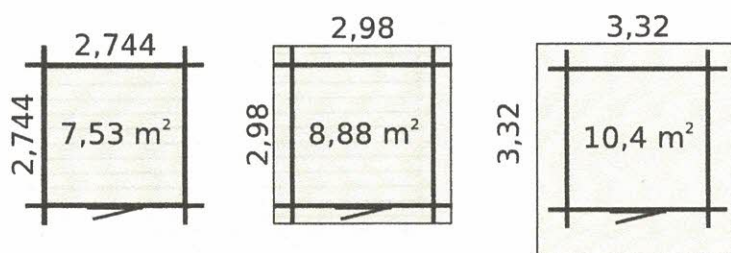

Les plus produit:

- Matière - sapin du nord naturel, prêt à traiter;
- Porte menuisère double / vitrée / vitrage en verre opaque, poignée et serrure à cylindre, largeur: 1,42 m / hauteur: 1,90 m;
- 3 fenêtres simples / fix / vitrage en verre opaque, largeur: 0,66 m / hauteur: 0,44 m;
- Seuil de la porte en aluminium;
- Porte est équipée d'un joint d'isolation;
- Toiture en bois massif 18 mm / couverture de toit en rouleau de toile bitumée (épaisseur 3,6 mm). Toiture à couvrir: 10,6 m²;
- Lisse basse incluse.

Dimensions mini de la dalle en béton: 2,80x2,80 m
Surface à traiter: 54 m²