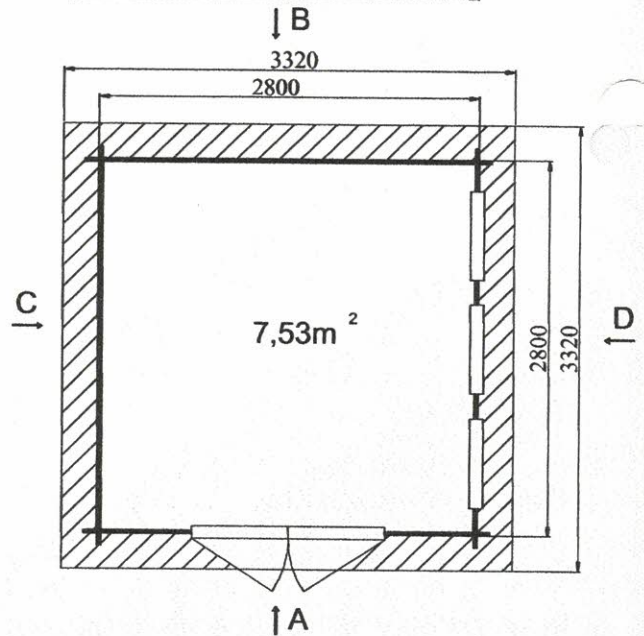

**Dimensions mini de la dalle en béton: 2,30x2,17 m**  
**Surface à traiter: 43m<sup>2</sup>**

**CONDITIONEMENT:**

Poids brut: 475 kg

La marque de la gestion forestière responsable

1408 € TTC

ABRI DU JARDIN BOIS KIT  
emboîté 2,5 x 2,35 m Ep. 28 mm

**Les plus produit:**

- Matière - sapin du nord naturel, prêt à traiter;
- Porte menuisère double / vitrée / vitrage en verre opaque, poignée et serrure à cylindre, largeur: 1,42 m / hauteur: 1,90 m;
- 3 fenêtres simples / fix / vitrage en verre opaque, largeur: 0,66 m / hauteur: 0,44 m;
- Seuil de la porte en aluminium;
- Porte est équipée d'un joint d'isolation;
- Toiture en bois massif 18 mm / couverture de toit en rouleau de toile bitumée (épaisseur 3,6 mm). Toiture à couvrir: 10,6 m<sup>2</sup>;
- Lisse basse incluse.

**Dimensions mini de la dalle en béton: 2,80x2,80 m**  
**Surface à traiter: 54 m<sup>2</sup>**

**CONDITIONNEMENT:**

Poids brut: 640 kg

La marque de la gestion forestière responsable

1837 € TTC

A

B

D

### Les plus produit:

- Matière - sapin du nord naturel, prêt à traiter;
- Porte menuisère double / semi vitrée / vitrage en verre avec croisillons, poignée et serrure à cylindre, largeur: 1,42 m / hauteur: 1,90 m;
- Fenêtre simple / oscillo-battante / vitrage en verre avec croisillons, largeur: 0,72 m / hauteur: 0,88 m. Paire de volets et jardinière incluse;
- Seuil de la porte et seuil de la fenêtre anti goutte en aluminium;
- Chaque fenêtre et porte est équipée d'un joint d'isolation;
- Toiture en bois massif 18 mm / couverture de toit en rouleau de toile bitumée (épaisseur 3,6 mm). Toiture à couvrir: 15,4 m<sup>2</sup>;
- Lisse basse incluse.