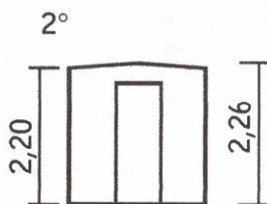

**CONDITIONEMENT:**

Poids brut: 435 kg

**Dimensions mini de la dalle en béton: 2,30x1,80 m**  
**Surface à traiter: 40 m<sup>2</sup>**

La marque de la  
gestion forestière  
responsable

1340€ TTC

ABRI DU JARDIN BOIS KIT  
emboîté 2,5 x 2,0 m Ep. 28 mm

**Dimensions mini de la dalle en béton: 2,30x2,17 m**  
**Surface à traiter: 43m<sup>2</sup>**

**CONDITIONEMENT:**

Poids brut: 475 kg

La marque de la gestion forestière responsable

1408 € TTC

ABRI DU JARDIN BOIS KIT  
emboîté 2,5 x 2,35 m Ep. 28 mm

COTON 5

La marque de la  
gestion forestière  
responsable

**Les plus produit:**

- Matière - sapin du nord naturel, prêt à traiter;
- Porte menuisère simple / vitrée / vitrage en verre opaque, poignée et serrure à cylindre, largeur: 0,87 m / hauteur: 1,90 m;
- 1 fenêtre simple / fix / vitrage en verre opaque, largeur: 0,66 m / hauteur: 0,44 m;
- Seuil de la porte en aluminium;
- Porte est équipée d'un joint d'isolation;
- Toiture en bois massif 18 mm / couverture de toit en rouleau de toile bitumée (épaisseur 3,6 mm). Toiture à couvrir: 6,33 m<sup>2</sup>;
- Visserie pour le montage inclus;
- Notice détaillée, montage facile;
- Lisse basse incluse;
- Garantie 2 ans.

**Dimensions mini de la dalle en béton: 2,50x2,00 m**  
**Surface à traiter: 42 m<sup>2</sup>**

**CONDITIONNEMENT:**

Poids brut: 460 kg

La marque de la gestion forestière responsable

7629 € TTC

La marque de la  
gestion forestière  
responsable