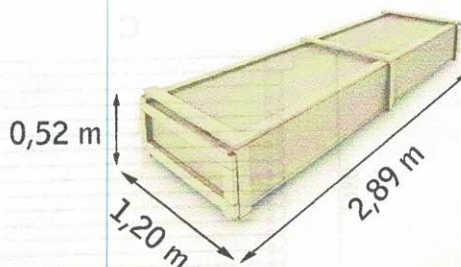

CONDITIONEMENT:

Poids brut: 475 kg