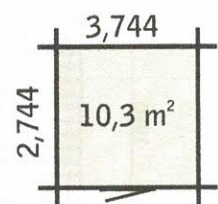

Poids brut: 780 kg

Dimensions mini de la dalle en béton: 3,80x2,80 m
Surface à traiter: 67 m²