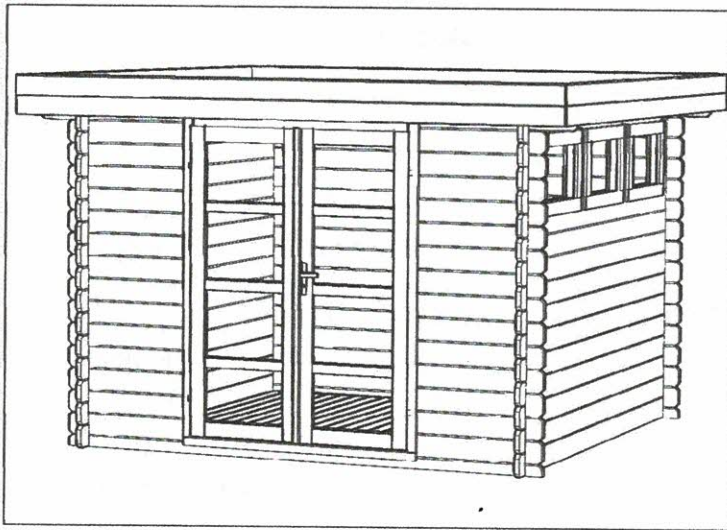

**Les plus produit:**

- Matière - sapin du nord naturel, prêt à traiter;
- Porte charnière double / semi vitrée / vitrage en plexi avec croisillons, poignée et serrure à cylindre, largeur: 1,42 m / hauteur: 1,90 m;
- Seuil de la porte en aluminium;
- Toiture en bois massif 18 mm / couverture de toit en rouleau de toile bitumée (épaisseur 3,6 mm). Toiture à couvrir: 7,0 m<sup>2</sup>;
- Lisse basse incluse.

**Les plus produit:**

- Matière - sapin du nord naturel, prêt à traiter;
- Porte menuisère double / vitrée / vitrage en verre opaque, poignée et serrure à cylindre, largeur: 1,42 m / hauteur: 1,90 m;
- 3 fenêtres simples / fix / vitrage en verre opaque, largeur: 0,66 m / hauteur: 0,44 m;
- Seuil de la porte en aluminium;
- Porte est équipée d'un joint d'isolation;
- Toiture en bois massif 18 mm / couverture de toit en rouleau de toile bitumée (épaisseur 3,6 mm). Toiture à couvrir: 10,6 m<sup>2</sup>;
- Lisse basse incluse.

**Dimensions mini de la dalle en béton: 2,80x2,80 m**  
**Surface à traiter: 54 m<sup>2</sup>**

**CONDITIONNEMENT:**

Poids brut: 640 kg

La marque de la gestion forestière responsable

1837 € TTC

A

B

D

### Les plus produit:

- Matière - sapin du nord naturel, prêt à traiter;
- Porte menuisère double / semi vitrée / vitrage en verre avec croisillons, poignée et serrure à cylindre, largeur: 1,42 m / hauteur: 1,90 m;
- Fenêtre simple / oscillo-battante / vitrage en verre avec croisillons, largeur: 0,72 m / hauteur: 0,88 m. Paire de volets et jardinière incluse;
- Seuil de la porte et seuil de la fenêtre anti goutte en aluminium;
- Chaque fenêtre et porte est équipée d'un joint d'isolation;
- Toiture en bois massif 18 mm / couverture de toit en rouleau de toile bitumée (épaisseur 3,6 mm). Toiture à couvrir: 15,4 m<sup>2</sup>;
- Lisse basse incluse.