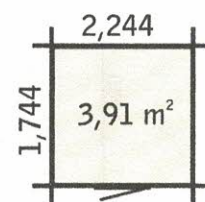

Poids brut: 435 kg

Dimensions mini de la dalle en béton: 2,30x1,80 m
Surface à traiter: 40 m²