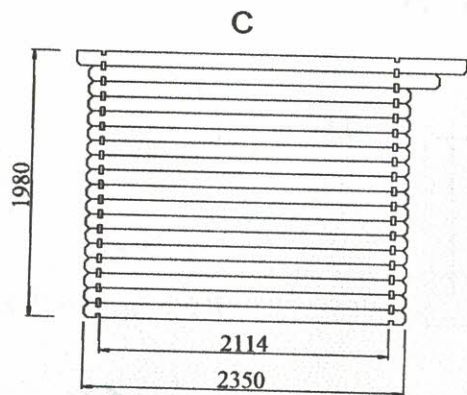

**CONDITIONEMENT:**

Poids brut: 435 kg

**Dimensions mini de la dalle en béton: 2,30x1,80 m**  
**Surface à traiter: 40 m<sup>2</sup>**

La marque de la  
gestion forestière  
responsable

1340€ TTC

ABRI DU JARDIN BOIS KIT  
emboîté 2,5 x 2,0 m Ep. 28 mm

**Dimensions mini de la dalle en béton: 2,30x2,17 m**  
**Surface à traiter: 43m<sup>2</sup>**

**CONDITIONEMENT:**

Poids brut: 475 kg

La marque de la gestion forestière responsable

1408 € TTC

ABRI DU JARDIN BOIS KIT  
emboîté 2,5 x 2,35 m Ep. 28 mm

COTON 5

La marque de la  
gestion forestière  
responsable

**Les plus produit:**

- Matière - sapin du nord naturel, prêt à traiter;
- Porte menuisère simple / vitrée / vitrage en verre opaque, poignée et serrure à cylindre, largeur: 0,87 m / hauteur: 1,90 m;
- 1 fenêtre simple / fix / vitrage en verre opaque, largeur: 0,66 m / hauteur: 0,44 m;
- Seuil de la porte en aluminium;
- Porte est équipée d'un joint d'isolation;
- Toiture en bois massif 18 mm / couverture de toit en rouleau de toile bitumée (épaisseur 3,6 mm). Toiture à couvrir: 6,33 m<sup>2</sup>;
- Visserie pour le montage inclus;
- Notice détaillée, montage facile;
- Lisse basse incluse;
- Garantie 2 ans.

**Les plus produit:**

- Matière - sapin du nord naturel, prêt à traiter;
- Porte menuisère double / vitrée / vitrage en verre opaque, poignée et serrure à cylindre, largeur: 1,42 m / hauteur: 1,90 m;
- 3 fenêtres simples / fix / vitrage en verre opaque, largeur: 0,66 m / hauteur: 0,44 m;
- Seuil de la porte en aluminium;
- Porte est équipée d'un joint d'isolation;
- Toiture en bois massif 18 mm / couverture de toit en rouleau de toile bitumée (épaisseur 3,6 mm). Toiture à couvrir: 10,6 m<sup>2</sup>;
- Lisse basse incluse.