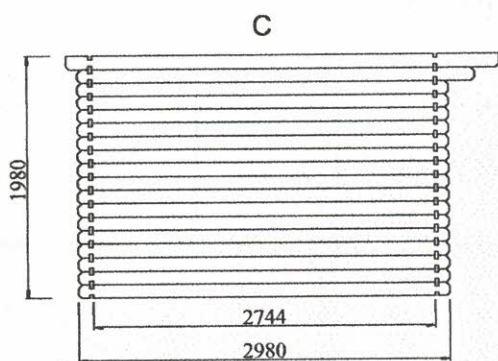

ABRI DU JARDIN BOIS KIT
emboité 4,0 x 3,0 m Ep. 28 mm

BOULEAU 10

Abri
Bois Kit

FSC
www.fsc.org

FSC® C041523

La marque de la
gestion forestière
responsable