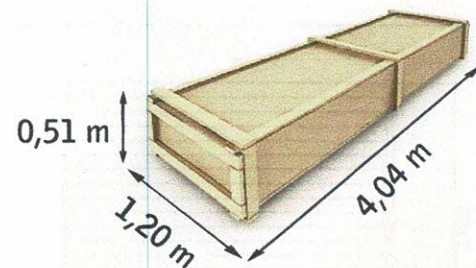

### CONDITIONEMENT:

Poids brut: 780 kg

**Dimensions mini de la dalle en béton: 3,80x2,80 m**  
**Surface à traiter: 67 m<sup>2</sup>**

La marque de la  
gestion forestière  
responsable

1999 € TTC

ABRI DU JARDIN BOIS KIT  
emboité 4,0 x 3,0 m Ep. 28 mm

BOULEAU 10

Abri  
Bois Kit

FSC  
www.fsc.org

FSC® C041523

La marque de la  
gestion forestière  
responsable

**Les plus produit:**

- Matière - sapin du nord naturel, prêt à traiter;
- Porte menuisère double / vitrée / vitrage en verre opaque, poignée et serrure à cylindre, largeur: 1,42 m / hauteur: 1,90 m;
- Fenêtre simple / fix / vitrage en verre opaque, largeur: 0,56 m / hauteur: 1,06 m;
- Seuil de la porte en aluminium;
- Porte est équipée d'un joint d'isolation;
- Toiture en bois massif 18 mm / couverture de toit en rouleau de toile bitumée (épaisseur 3,6 mm). Toiture à couvrir: 11,8 m<sup>2</sup>;
- Visserie pour le montage inclus;
- Notice détaillée, montage facile;
- Lisse basse incluse;
- Garantie 2 ans.

**Dimensions mini de la dalle en béton: 3,50x2,50 m**  
**Surface à traiter: 58 m<sup>2</sup>**

**CONDITIONEMENT:**

Poids brut: 670 kg

La marque de la gestion forestière responsable

2146 € TTC

ABRI DU JARDIN BOIS KIT  
Alu 3,5 x 2,5 m Ep. 28 mm