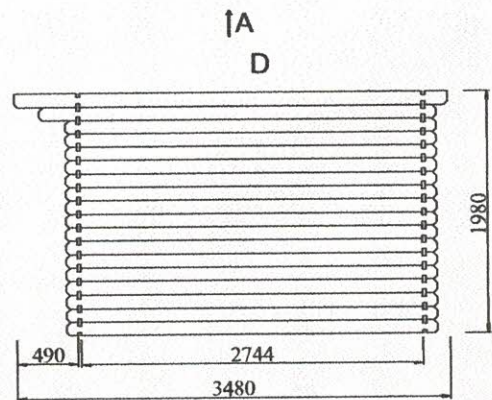

ABRI DU JARDIN BOIS KIT
emboité 4,0 x 3,0 m Ep. 28 mm

BOULEAU 10

Abri
Bois Kit

FSC
www.fsc.org

FSC® C041523

La marque de la
gestion forestière
responsable