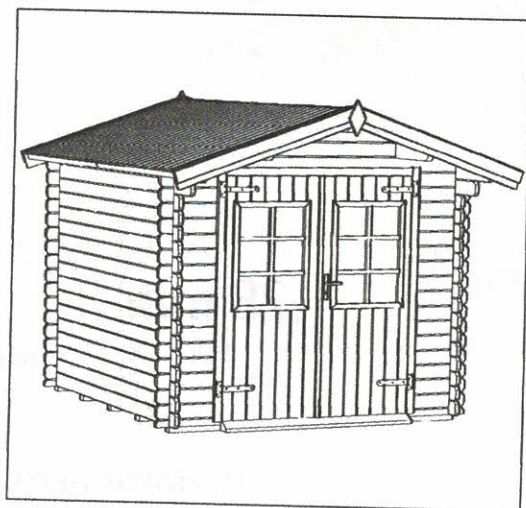

COTON 4

Abri  
Bois Kit

La marque de la  
gestion forestière  
responsable

**Les plus produit:**

- Matière - sapin du nord naturel, prêt à traiter;
- Porte charnière double / semi vitrée / vitrage en plexi avec croisillons, poignée et serrure à cylindre, largeur: 1,42 m / hauteur: 1,90 m ;
- Seuil de la porte en aluminium;
- Toiture en bois massif 18 mm / couverture de toit en rouleau de toile bitumée (épaisseur 3,6 mm). Toiture à couvrir: 8,0 m<sup>2</sup>;
- Lisse basse incluse.

**Dimensions mini de la dalle en béton: 2,30x2,17 m**  
**Surface à traiter: 43m<sup>2</sup>**

**CONDITIONEMENT:**

Poids brut: 475 kg

La marque de la gestion forestière responsable

1408 € TTC

ABRI DU JARDIN BOIS KIT  
emboîté 2,5 x 2,35 m Ep. 28 mm

COTON 5

La marque de la  
gestion forestière  
responsable

**Les plus produit:**

- Matière - sapin du nord naturel, prêt à traiter;
- Porte menuisère simple / vitrée / vitrage en verre opaque, poignée et serrure à cylindre, largeur: 0,87 m / hauteur: 1,90 m;
- 1 fenêtre simple / fix / vitrage en verre opaque, largeur: 0,66 m / hauteur: 0,44 m;
- Seuil de la porte en aluminium;
- Porte est équipée d'un joint d'isolation;
- Toiture en bois massif 18 mm / couverture de toit en rouleau de toile bitumée (épaisseur 3,6 mm). Toiture à couvrir: 6,33 m<sup>2</sup>;
- Visserie pour le montage inclus;
- Notice détaillée, montage facile;
- Lisse basse incluse;
- Garantie 2 ans.

**Les plus produit:**

- Matière - sapin du nord naturel, prêt à traiter;
- Porte menuisère double / vitrée / vitrage en verre opaque, poignée et serrure à cylindre, largeur: 1,42 m / hauteur: 1,90 m;
- 3 fenêtres simples / fix / vitrage en verre opaque, largeur: 0,66 m / hauteur: 0,44 m;
- Seuil de la porte en aluminium;
- Porte est équipée d'un joint d'isolation;
- Toiture en bois massif 18 mm / couverture de toit en rouleau de toile bitumée (épaisseur 3,6 mm). Toiture à couvrir: 10,6 m<sup>2</sup>;
- Lisse basse incluse.