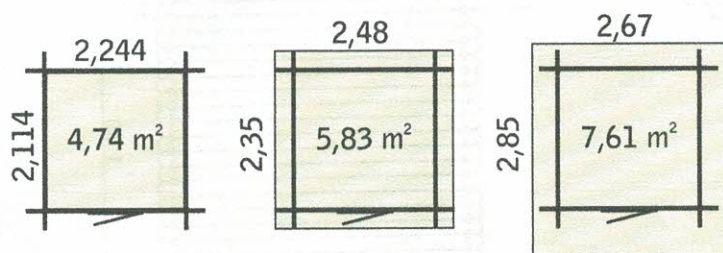

Les plus produit:

- Matière - sapin du nord naturel, prêt à traiter;
- Porte charnière double / semi vitrée / vitrage en plexi avec croisillons, poignée et serrure à cylindre, largeur: 1,42 m / hauteur: 1,90 m ;
- Seuil de la porte en aluminium;
- Toiture en bois massif 18 mm / couverture de toit en rouleau de toile bitumée (épaisseur 3,6 mm). Toiture à couvrir: 8,0 m²;
- Lisse basse incluse.

Dimensions mini de la dalle en béton: 2,30x2,17 m
Surface à traiter: 43m²