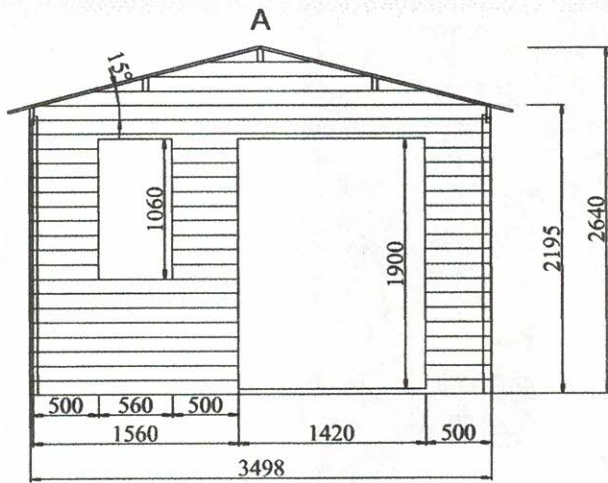

ABRI DU JARDIN BOIS KIT
Alu 3,5 x 2,5 m Ep. 28 mm

TILLEUL 8

C