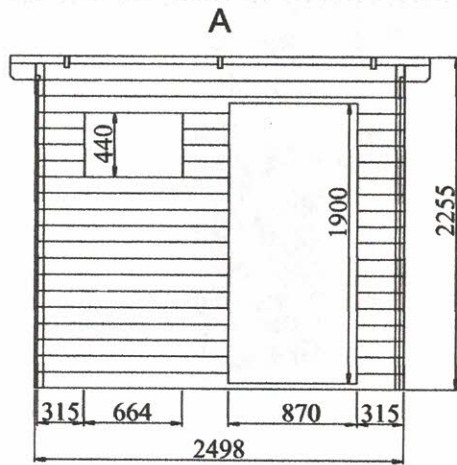

**Dimensions mini de la dalle en béton: 2,30x2,17 m**  
**Surface à traiter: 43m<sup>2</sup>**

**CONDITIONEMENT:**

Poids brut: 475 kg

La marque de la gestion forestière responsable

1408 € TTC

ABRI DU JARDIN BOIS KIT  
emboîté 2,5 x 2,35 m Ep. 28 mm

**Dimensions mini de la dalle en béton: 2,50x2,00 m**  
**Surface à traiter: 42 m<sup>2</sup>**

**CONDITIONNEMENT:**

Poids brut: 460 kg

La marque de la gestion forestière responsable

7629 € TTC

La marque de la  
gestion forestière  
responsable

**Les plus produit:**

- Matière - sapin du nord naturel, prêt à traiter;
- Porte menuisère double / vitrée / vitrage en verre opaque, poignée et serrure à cylindre, largeur: 1,42 m / hauteur: 1,90 m;
- 3 fenêtres simples / fix / vitrage en verre opaque, largeur: 0,66 m / hauteur: 0,44 m;
- Seuil de la porte en aluminium;
- Porte est équipée d'un joint d'isolation;
- Toiture en bois massif 18 mm / couverture de toit en rouleau de toile bitumée (épaisseur 3,6 mm). Toiture à couvrir: 10,6 m<sup>2</sup>;
- Lisse basse incluse.

**Dimensions mini de la dalle en béton: 2,80x2,80 m**  
**Surface à traiter: 54 m<sup>2</sup>**

**CONDITIONNEMENT:**

Poids brut: 640 kg

La marque de la gestion forestière responsable

1837 € TTC

A

B

D