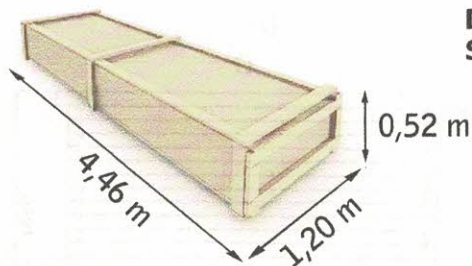

CONDITIONEMENT: