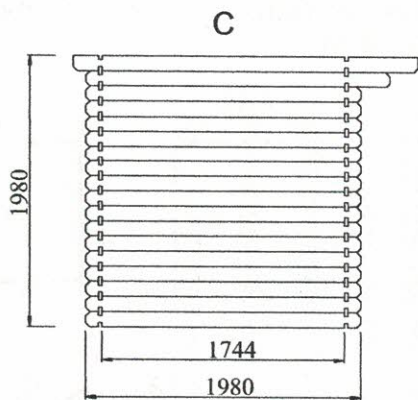

**Les plus produit:**

- Matière - sapin du nord naturel, prêt à traiter;
- Porte charnière double / semi vitrée / vitrage en plexi avec croisillons, poignée et serrure à cylindre, largeur: 1,42 m / hauteur: 1,90 m;
- Seuil de la porte en aluminium;
- Toiture en bois massif 18 mm / couverture de toit en rouleau de toile bitumée (épaisseur 3,6 mm). Toiture à couvrir: 7,0 m<sup>2</sup>;
- Lisse basse incluse.

**CONDITIONEMENT:**

Poids brut: 435 kg

**Dimensions mini de la dalle en béton: 2,30x1,80 m**  
**Surface à traiter: 40 m<sup>2</sup>**

La marque de la  
gestion forestière  
responsable

1340€ TTC

ABRI DU JARDIN BOIS KIT  
emboîté 2,5 x 2,0 m Ep. 28 mm

COTON 4

Abri  
Bois Kit

La marque de la  
gestion forestière  
responsable

**Les plus produit:**

- Matière - sapin du nord naturel, prêt à traiter;
- Porte charnière double / semi vitrée / vitrage en plexi avec croisillons, poignée et serrure à cylindre, largeur: 1,42 m / hauteur: 1,90 m ;
- Seuil de la porte en aluminium;
- Toiture en bois massif 18 mm / couverture de toit en rouleau de toile bitumée (épaisseur 3,6 mm). Toiture à couvrir: 8,0 m<sup>2</sup>;
- Lisse basse incluse.

**Dimensions mini de la dalle en béton: 2,30x2,17 m**  
**Surface à traiter: 43m<sup>2</sup>**

**CONDITIONEMENT:**

Poids brut: 475 kg

La marque de la gestion forestière responsable

1408 € TTC

ABRI DU JARDIN BOIS KIT  
emboîté 2,5 x 2,35 m Ep. 28 mm