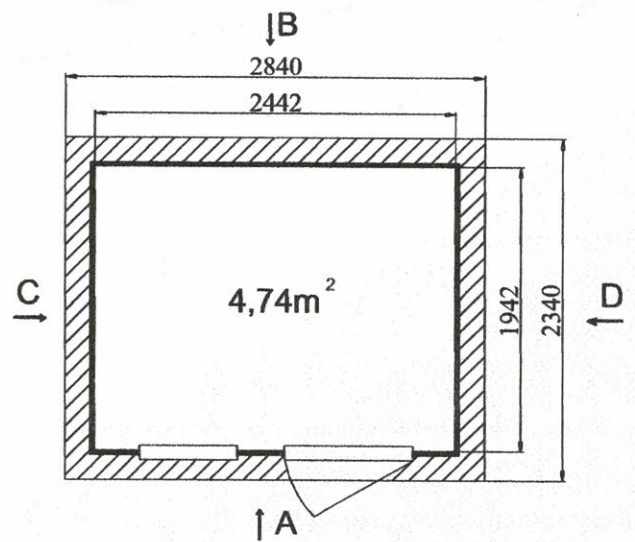

**CONDITIONEMENT:**

Poids brut: 435 kg

**Dimensions mini de la dalle en béton: 2,30x1,80 m**  
**Surface à traiter: 40 m<sup>2</sup>**

La marque de la  
gestion forestière  
responsable

1340€ TTC

ABRI DU JARDIN BOIS KIT  
emboîté 2,5 x 2,0 m Ep. 28 mm

**Dimensions mini de la dalle en béton: 2,30x2,17 m**  
**Surface à traiter: 43m<sup>2</sup>**

**CONDITIONEMENT:**

Poids brut: 475 kg

La marque de la gestion forestière responsable

1408 € TTC

ABRI DU JARDIN BOIS KIT  
emboîté 2,5 x 2,35 m Ep. 28 mm

**Dimensions mini de la dalle en béton: 2,50x2,00 m**  
**Surface à traiter: 42 m<sup>2</sup>**

**CONDITIONNEMENT:**

Poids brut: 460 kg

La marque de la gestion forestière responsable

7629 € TTC

La marque de la  
gestion forestière  
responsable

**Les plus produit:**

- Matière - sapin du nord naturel, prêt à traiter;
- Porte menuisère double / vitrée / vitrage en verre opaque, poignée et serrure à cylindre, largeur: 1,42 m / hauteur: 1,90 m;
- 3 fenêtres simples / fix / vitrage en verre opaque, largeur: 0,66 m / hauteur: 0,44 m;
- Seuil de la porte en aluminium;
- Porte est équipée d'un joint d'isolation;
- Toiture en bois massif 18 mm / couverture de toit en rouleau de toile bitumée (épaisseur 3,6 mm). Toiture à couvrir: 10,6 m<sup>2</sup>;
- Lisse basse incluse.