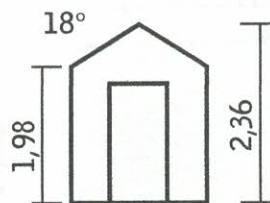

Dimensions mini de la dalle en béton: 2,30x2,17 m
Surface à traiter: 43m²