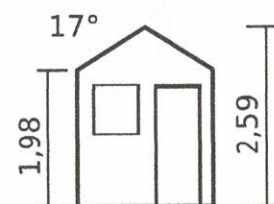

Poids brut: 780 kg

Dimensions mini de la dalle en béton: 3,80x2,80 m
Surface à traiter: 67 m²