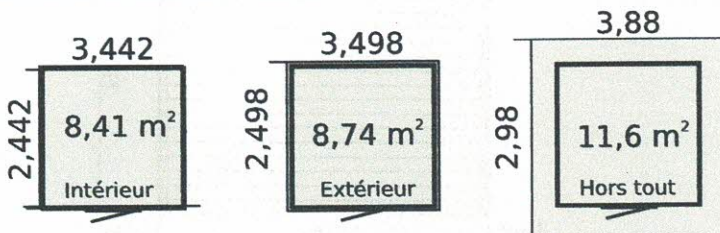

**CONDITIONEMENT:**

Poids brut: 435 kg

**Dimensions mini de la dalle en béton: 2,30x1,80 m**  
**Surface à traiter: 40 m<sup>2</sup>**

La marque de la  
gestion forestière  
responsable

1340€ TTC

ABRI DU JARDIN BOIS KIT  
emboîté 2,5 x 2,0 m Ep. 28 mm

### CONDITIONEMENT:

Poids brut: 780 kg

**Dimensions mini de la dalle en béton: 3,80x2,80 m**  
**Surface à traiter: 67 m<sup>2</sup>**

La marque de la  
gestion forestière  
responsable

1999 € TTC

ABRI DU JARDIN BOIS KIT  
emboité 4,0 x 3,0 m Ep. 28 mm

BOULEAU 10

Abri  
Bois Kit

FSC  
www.fsc.org

FSC® C041523

La marque de la  
gestion forestière  
responsable

**Les plus produit:**

- Matière - sapin du nord naturel, prêt à traiter;
- Porte menuisère double / vitrée / vitrage en verre opaque, poignée et serrure à cylindre, largeur: 1,42 m / hauteur: 1,90 m;
- Fenêtre simple / fix / vitrage en verre opaque, largeur: 0,56 m / hauteur: 1,06 m;
- Seuil de la porte en aluminium;
- Porte est équipée d'un joint d'isolation;
- Toiture en bois massif 18 mm / couverture de toit en rouleau de toile bitumée (épaisseur 3,6 mm). Toiture à couvrir: 11,8 m<sup>2</sup>;
- Visserie pour le montage inclus;
- Notice détaillée, montage facile;
- Lisse basse incluse;
- Garantie 2 ans.

**Dimensions mini de la dalle en béton: 3,50x2,50 m**  
**Surface à traiter: 58 m<sup>2</sup>**

**CONDITIONEMENT:**

Poids brut: 670 kg

La marque de la gestion forestière responsable

2146 € TTC

ABRI DU JARDIN BOIS KIT  
Alu 3,5 x 2,5 m Ep. 28 mm