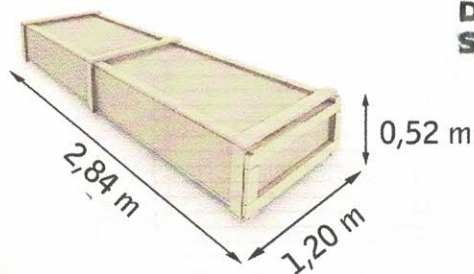

CONDITIONEMENT: