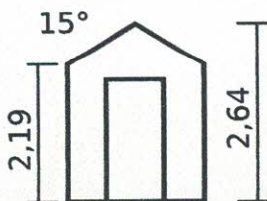

### CONDITIONEMENT:

Poids brut: 780 kg

**Dimensions mini de la dalle en béton: 3,80x2,80 m**  
**Surface à traiter: 67 m<sup>2</sup>**

La marque de la  
gestion forestière  
responsable

1999 € TTC

ABRI DU JARDIN BOIS KIT  
emboité 4,0 x 3,0 m Ep. 28 mm

BOULEAU 10

Abri  
Bois Kit

FSC  
www.fsc.org

FSC® C041523

La marque de la  
gestion forestière  
responsable

**Les plus produit:**

- Matière - sapin du nord naturel, prêt à traiter;
- Porte menuisère double / vitrée / vitrage en verre opaque, poignée et serrure à cylindre, largeur: 1,42 m / hauteur: 1,90 m;
- Fenêtre simple / fix / vitrage en verre opaque, largeur: 0,56 m / hauteur: 1,06 m;
- Seuil de la porte en aluminium;
- Porte est équipée d'un joint d'isolation;
- Toiture en bois massif 18 mm / couverture de toit en rouleau de toile bitumée (épaisseur 3,6 mm). Toiture à couvrir: 11,8 m<sup>2</sup>;
- Visserie pour le montage inclus;
- Notice détaillée, montage facile;
- Lisse basse incluse;
- Garantie 2 ans.

**Dimensions mini de la dalle en béton: 3,50x2,50 m**  
**Surface à traiter: 58 m<sup>2</sup>**

**CONDITIONEMENT:**

Poids brut: 670 kg

La marque de la gestion forestière responsable

2146 € TTC

ABRI DU JARDIN BOIS KIT  
Alu 3,5 x 2,5 m Ep. 28 mm