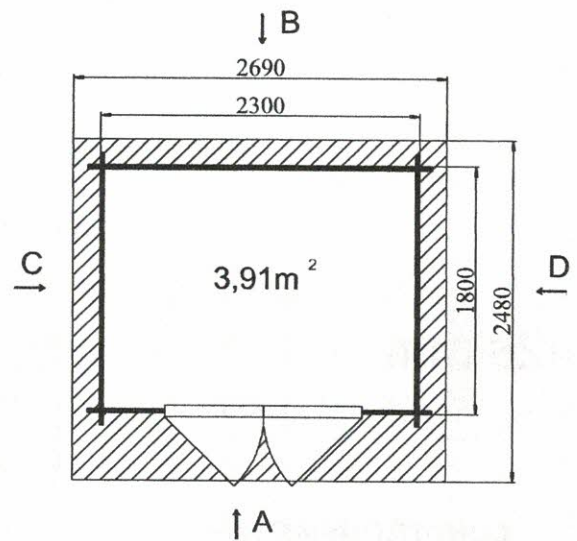

**Les plus produit:**

- Matière - sapin du nord naturel, prêt à traiter;
- Porte charnière double / semi vitrée / vitrage en plexi avec croisillons, poignée et serrure à cylindre, largeur: 1,42 m / hauteur: 1,90 m;
- Seuil de la porte en aluminium;
- Toiture en bois massif 18 mm / couverture de toit en rouleau de toile bitumée (épaisseur 3,6 mm). Toiture à couvrir: 7,0 m<sup>2</sup>;
- Lisse basse incluse.

**CONDITIONEMENT:**

Poids brut: 435 kg

**Dimensions mini de la dalle en béton: 2,30x1,80 m**  
**Surface à traiter: 40 m<sup>2</sup>**

La marque de la  
gestion forestière  
responsable

1340€ TTC

ABRI DU JARDIN BOIS KIT  
emboîté 2,5 x 2,0 m Ep. 28 mm

COTON 4

Abri  
Bois Kit

La marque de la  
gestion forestière  
responsable

**Les plus produit:**

- Matière - sapin du nord naturel, prêt à traiter;
- Porte charnière double / semi vitrée / vitrage en plexi avec croisillons, poignée et serrure à cylindre, largeur: 1,42 m / hauteur: 1,90 m ;
- Seuil de la porte en aluminium;
- Toiture en bois massif 18 mm / couverture de toit en rouleau de toile bitumée (épaisseur 3,6 mm). Toiture à couvrir: 8,0 m<sup>2</sup>;
- Lisse basse incluse.

**Dimensions mini de la dalle en béton: 2,30x2,17 m**  
**Surface à traiter: 43m<sup>2</sup>**

**CONDITIONEMENT:**

Poids brut: 475 kg

La marque de la gestion forestière responsable

1408 € TTC

ABRI DU JARDIN BOIS KIT  
emboîté 2,5 x 2,35 m Ep. 28 mm