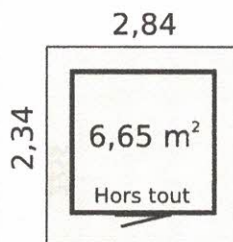

**CONDITIONEMENT:**

Poids brut: 435 kg

**Dimensions mini de la dalle en béton: 2,30x1,80 m**  
**Surface à traiter: 40 m<sup>2</sup>**

La marque de la  
gestion forestière  
responsable

1340€ TTC

ABRI DU JARDIN BOIS KIT  
emboîté 2,5 x 2,0 m Ep. 28 mm

**Dimensions mini de la dalle en béton: 2,30x2,17 m**  
**Surface à traiter: 43m<sup>2</sup>**

**CONDITIONEMENT:**

Poids brut: 475 kg

La marque de la gestion forestière responsable

1408 € TTC

ABRI DU JARDIN BOIS KIT  
emboîté 2,5 x 2,35 m Ep. 28 mm

COTON 5

La marque de la  
gestion forestière  
responsable

**Les plus produit:**

- Matière - sapin du nord naturel, prêt à traiter;
- Porte menuisère simple / vitrée / vitrage en verre opaque, poignée et serrure à cylindre, largeur: 0,87 m / hauteur: 1,90 m;
- 1 fenêtre simple / fix / vitrage en verre opaque, largeur: 0,66 m / hauteur: 0,44 m;
- Seuil de la porte en aluminium;
- Porte est équipée d'un joint d'isolation;
- Toiture en bois massif 18 mm / couverture de toit en rouleau de toile bitumée (épaisseur 3,6 mm). Toiture à couvrir: 6,33 m<sup>2</sup>;
- Visserie pour le montage inclus;
- Notice détaillée, montage facile;
- Lisse basse incluse;
- Garantie 2 ans.

**Dimensions mini de la dalle en béton: 2,50x2,00 m**  
**Surface à traiter: 42 m<sup>2</sup>**

**CONDITIONNEMENT:**

Poids brut: 460 kg

La marque de la gestion forestière responsable

7629 € TTC

La marque de la  
gestion forestière  
responsable