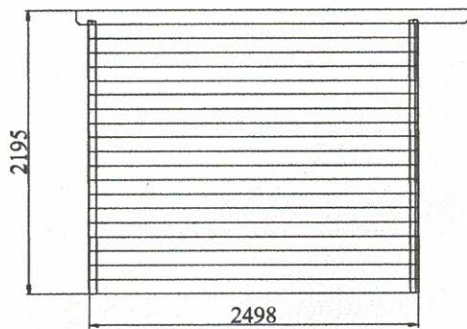

C

La marque de la
gestion forestière
responsable