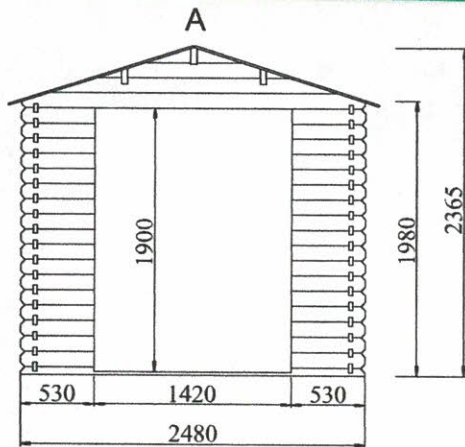

**Les plus produit:**

- Matière - sapin du nord naturel, prêt à traiter;
- Porte charnière double / semi vitrée / vitrage en plexi avec croisillons, poignée et serrure à cylindre, largeur: 1,42 m / hauteur: 1,90 m;
- Seuil de la porte en aluminium;
- Toiture en bois massif 18 mm / couverture de toit en rouleau de toile bitumée (épaisseur 3,6 mm). Toiture à couvrir: 7,0 m<sup>2</sup>;
- Lisse basse incluse.

**CONDITIONEMENT:**

Poids brut: 435 kg

**Dimensions mini de la dalle en béton: 2,30x1,80 m**  
**Surface à traiter: 40 m<sup>2</sup>**

La marque de la  
gestion forestière  
responsable

1340€ TTC

ABRI DU JARDIN BOIS KIT  
emboîté 2,5 x 2,0 m Ep. 28 mm

COTON 4

Abri  
Bois Kit

La marque de la  
gestion forestière  
responsable

**Les plus produit:**

- Matière - sapin du nord naturel, prêt à traiter;
- Porte charnière double / semi vitrée / vitrage en plexi avec croisillons, poignée et serrure à cylindre, largeur: 1,42 m / hauteur: 1,90 m ;
- Seuil de la porte en aluminium;
- Toiture en bois massif 18 mm / couverture de toit en rouleau de toile bitumée (épaisseur 3,6 mm). Toiture à couvrir: 8,0 m<sup>2</sup>;
- Lisse basse incluse.

**Dimensions mini de la dalle en béton: 2,30x2,17 m**  
**Surface à traiter: 43m<sup>2</sup>**

**CONDITIONEMENT:**

Poids brut: 475 kg

La marque de la gestion forestière responsable

1408 € TTC

ABRI DU JARDIN BOIS KIT  
emboîté 2,5 x 2,35 m Ep. 28 mm