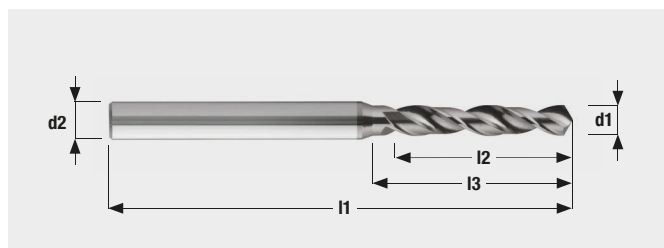

## Punta centesimale senza canalini per acciaio

Centesimal drill without coolant holes for steel

Bohrer ohne Kühlkanälen für Stahl

Foret sans trous d'huile pour acier

5-8xD

Z  
2

TUSA  
NORM

Art. Tusa Precision	d1 h6	d2 h6	l1 +/-0.2	l2 0/+0.5	l3 0/+0.5
TA80300030	0,30	3	38	1,50	1,70
TA80300031	0,31	3	38	1,50	1,70
TA80300032	0,32	3	38	1,50	1,70
TA80300033	0,33	3	38	1,50	1,70
TA80300034	0,34	3	38	1,50	1,70
TA80300035	0,35	3	38	1,50	1,70
TA80300036	0,36	3	38	1,50	1,70
TA80300037	0,37	3	38	1,50	1,70
TA80300038	0,38	3	38	1,50	1,70
TA80300039	0,39	3	38	1,50	1,70
TA80300040	0,40	3	38	2,00	2,20
TA80300041	0,41	3	38	2,00	2,20
TA80300042	0,42	3	38	2,00	2,20
TA80300043	0,43	3	38	2,00	2,20
TA80300044	0,44	3	38	2,00	2,20
TA80300045	0,45	3	38	3,50	3,90
TA80300046	0,46	3	38	3,50	3,90
TA80300047	0,47	3	38	3,50	3,90
TA80300048	0,48	3	38	3,50	3,90
TA80300049	0,49	3	38	4,00	4,40
TA80300050	0,50	3	38	4,00	4,40
TA80300051	0,51	3	38	4,00	4,40
TA80300052	0,52	3	38	4,00	4,40
TA80300053	0,53	3	38	4,00	4,40
TA80300054	0,54	3	38	4,50	5,00
TA80300055	0,55	3	38	4,50	5,00
TA80300056	0,56	3	38	4,50	5,00
TA80300057	0,57	3	38	4,50	5,00
TA80300058	0,58	3	38	4,50	5,00
TA80300059	0,59	3	38	4,50	5,00
TA80300060	0,60	3	38	4,50	5,00
TA80300061	0,61	3	38	5,00	5,50
TA80300062	0,62	3	38	5,00	5,50
TA80300063	0,63	3	38	5,00	5,50
TA80300064	0,64	3	38	5,00	5,50
TA80300065	0,65	3	38	5,00	5,50
TA80300066	0,66	3	38	5,00	5,50
TA80300067	0,67	3	38	5,00	5,50
TA80300068	0,68	3	38	5,50	6,10