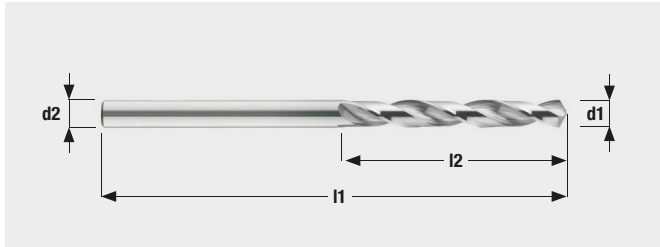

MTB25

Punta in metallo duro elicoidale, corta, taglio destro
 Carbide short twist drill, right hand cutting
 Hartmetall Spiralbohrer, kurze Ausführung, rechtsschneidend
 Foret hélicoïdal en carbure, série courte, coupe à droite

6xD

Z
2DIN
6539

Art, Tusa Precision	d1 h6	d2 h6	l1 0/+1.0	l2 0/+1.0
MTB2500050	0,50	0,50	20	3,00
MTB2500060	0,60	0,60	21	4,00
MTB2500070	0,70	0,70	23	5,00
MTB2500080	0,80	0,80	24	5,00
MTB2500090	0,90	0,90	25	6,00
MTB2500100	1,00	1,00	26	6,00
MTB2500110	1,10	1,10	28	7,00
MTB2500120	1,20	1,20	30	8,00
MTB2500130	1,30	1,30	30	8,00
MTB2500140	1,40	1,40	32	9,00
MTB2500150	1,50	1,50	32	9,00
MTB2500160	1,60	1,60	34	10,00
MTB2500170	1,70	1,70	34	10,00
MTB2500180	1,80	1,80	36	11,00
MTB2500190	1,90	1,90	36	11,00
MTB2500200	2,00	2,00	38	12,00
MTB2500210	2,10	2,10	38	12,00
MTB2500220	2,20	2,20	40	13,00
MTB2500230	2,30	2,30	40	13,00
MTB2500240	2,40	2,40	43	14,00
MTB2500250	2,50	2,50	43	14,00
MTB2500260	2,60	2,60	43	14,00
MTB2500270	2,70	2,70	46	16,00
MTB2500280	2,80	2,80	46	16,00
MTB2500290	2,90	2,90	46	16,00
MTB2500300	3,00	3,00	46	16,00
MTB2500310	3,10	3,10	49	18,00
MTB2500320	3,20	3,20	49	18,00
MTB2500330	3,30	3,30	49	18,00
MTB2500340	3,40	3,40	52	20,00
MTB2500350	3,50	3,50	52	20,00
MTB2500360	3,60	3,60	52	20,00
MTB2500370	3,70	3,70	52	20,00
MTB2500380	3,80	3,80	55	22,00
MTB2500390	3,90	3,90	55	22,00
MTB2500400	4,00	4,00	55	22,00
MTB2500410	4,10	4,10	55	22,00
MTB2500420	4,20	4,20	55	22,00
MTB2500430	4,30	4,30	58	24,00
MTB2500440	4,40	4,40	58	24,00