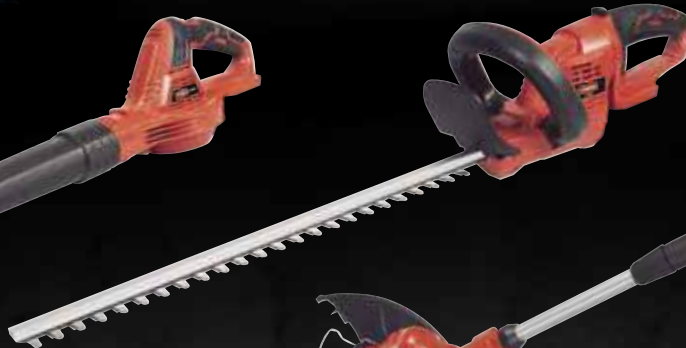

Soplador R-S20-B
Soplado 190 km/h.
7994X433

89,95€*

Cortasetos R-CS20-B
Espada 510 mm. 2.400 rpm.
7994X432

79,95€*

Cortabordes R-RB20-B
Ø corte 254 mm. Hilo 6 mm.
7994X434

109,95€*

Tijera poda R-R20-B
Ø corte. máx. 32 mm. 7994X437