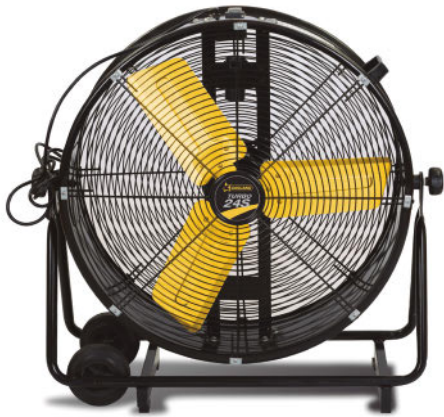

## Ventiladores industriales

124,60€

**Ventilador industrial de suelo HJM FE593**  
Ø 50 cm. 3 velocidades.  
5 aspas ABS.  
9016R225

196€

**Ventilador industrial de suelo HJM VSI60**  
Ø 60 cm. 3 velocidades.  
3 aspas de aluminio.  
Base con ruedas.  
9016R226

199,90€

**Ventilador Garland Turbo 24S-V23**  
260 W. Cabezal Ø 61 cm. Base con ruedas.  
Caudal 131,6 m<sup>3</sup>/min. 9016R255

199,90€

**Ventilador de pared Garland Turbo 24W-V23**  
Cabezal oscilante Ø 61 cm. Caudal 196 m<sup>3</sup>/min.  
9016R256