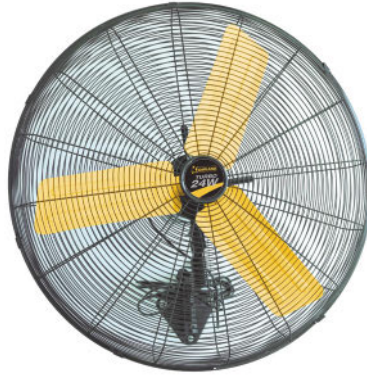

## Ventiladores industriales

124,60€

**Ventilador industrial de suelo HJM FE593**  
Ø 50 cm. 3 velocidades.  
5 aspas ABS.  
9016R225

196€

**Ventilador industrial de suelo HJM VSI60**  
Ø 60 cm. 3 velocidades.  
3 aspas de aluminio.  
Base con ruedas.  
9016R226

199,90€

**Ventilador Garland Turbo 24S-V23**  
260 W. Cabezal Ø 61 cm. Base con ruedas.  
Caudal 131,6 m<sup>3</sup>/min. 9016R255

199,90€

**Ventilador de pared Garland Turbo 24W-V23**  
Cabezal oscilante Ø 61 cm. Caudal 196 m<sup>3</sup>/min.  
9016R256