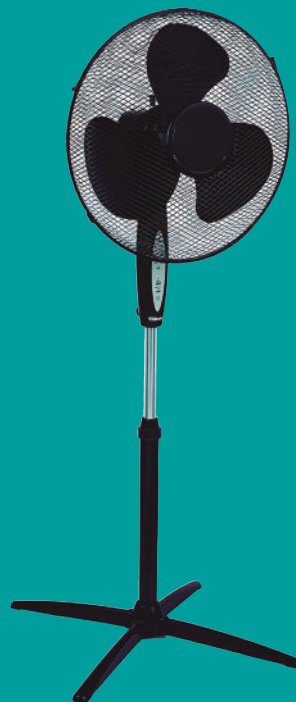

26,60€

Ventilador Tristar VE-5754
45 W. 3 velocidades. Cabezal
oscilante ø 40 cm. Altura
105/125 cm. 200Y200