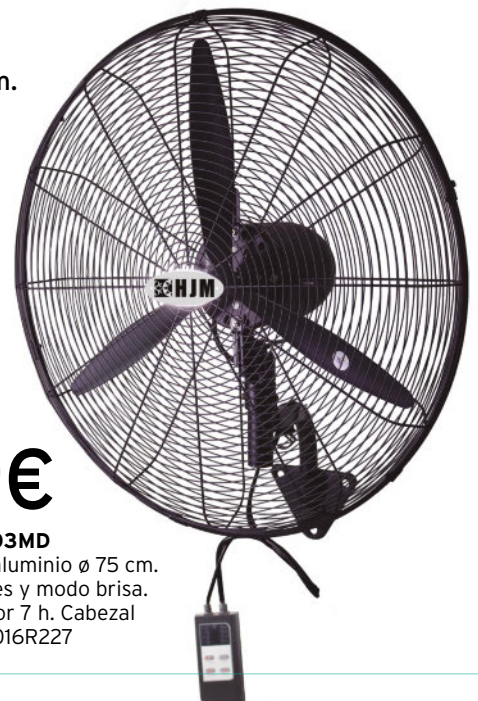

140€

HJM VIPO03MD

4 aspas de aluminio ø 75 cm. 4 velocidades y modo brisa. Temporizador 7 h. Cabezal oscilante. 9016R227