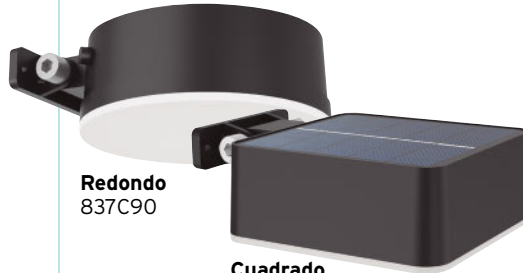

Aplique Led solar Electrobiilsa  
sensor crepuscular y movimiento  
300 lm. 3000K. IP44. 624R52

Redondo  
837C90

Cuadrado  
837C92

29,99€

Aplique mural solar jardín Philips Vynce  
2700K 1,5W. IP44. Negro.