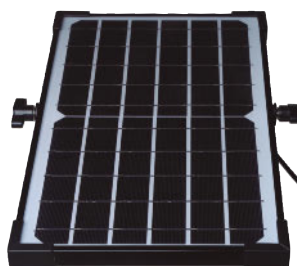

480 lumens

28,95€

**Linterna Ratio Worklight AL480P**  
Alcance: 250 m. ø 36x116,5 mm. Peso: 106 g. (sin pilas). 5505H

Ideal para camping

74,95€

**Pantalla solar móvil Led Electrobilsa**  
10 W. 120°. Sensor crepuscular y de movimiento. 950 lm. 4.000 K. 477x47x60 mm. 624R29