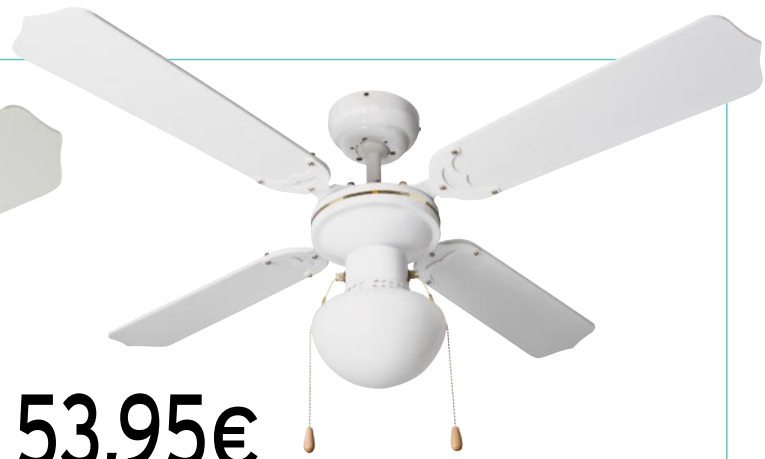

53,95€

Habitex VTR-1000B con luz
3 velocidades. Flujo de aire verano/invierno.
Bombilla E27 máx 60 W. 9016R1