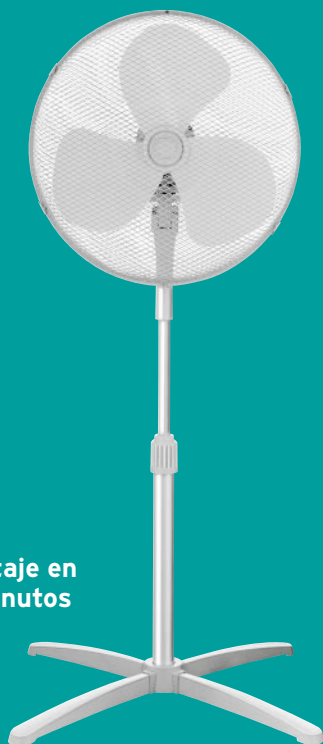

25,95€

Habitex VP40 blanco
40 W. Cabezal oscilante
ø 44 cm. Altura 95/125 cm.
9016R53