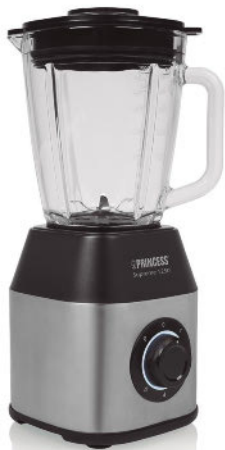

## Batidoras

37,90€

**Batidora de vaso Habitex CC2600B**  
750 W. 1,5 litros. 2 velocidades+pulse.  
Picahielo. Cuchillas acero inox.  
Base antideslizante. 1450Y26

45€

**Batidora vaso Princess 212088PR**  
1.000 W. Vaso 1,5 litros. 4 velocidades.  
Inox. 200Y207

39,90€

**Batidora de vaso Habitex Style SC29SS**  
1.000 W. Cuchillas acero inox. Vaso cristal  
1,5 litros. 2 velocidades + pulse.  
1475Y29

56€

**Batidora de vaso Princess 212100**  
1.250 W. Vaso 1,5 litros. 32.000 rpm. 5  
velocidades para mezclar, batir y triturar.  
Cuchilla acero inox con 6 hojas. Base anti-  
deslizante. Apto lavavajillas. 300Y303