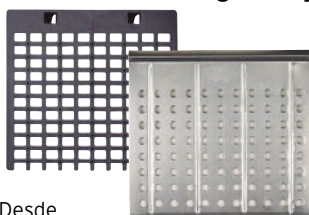

Cubetas y rejillas

Desde

1,45€

Rejillas para cubetas

Ratio 16 litros
Plástico. 6006B482
Metálica. 6006B481