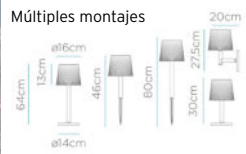

28,95€

**Pack 3 lámparas portátiles recargables Cherry mini**  
 ø 6,5xh.6 cm.  
 Autonomía: 20 h.  
 Base imantada.  
 Iluminación inalámbrica.  
 3000° K. 350 lm.  
 1166A2

69,95€

**Luz solar para piscina Papaya 30**  
 ø 29x4,3 cm cm.  
 Flotante y sumergible.  
 Iluminación inalámbrica.  
 Opción de aplique de pared.  
 Autonomía: 32 h.  
 3000-6000° K  
 + RGB. 800 lm.  
 1166A3

23,95€

**Lámpara exterior portátil Maia brass**  
 ø 9xh.19 cm.  
 Autonomía: 20h.  
 Iluminación inalámbrica.  
 3000-6000° K  
 + RGB. 100 lm.  
 1166A7

30,95€

**Lámpara múltiple Greta 5 en 1** Accesorios para suelo, mesa y pared.  
 ø 16xh.80 cm.  
 Autonomía: 30 h.  
 Sensor crepuscular.  
 3000° K. 80 lm.  
 1166A8

Múltiples montajes

17,50€

**Pack 4 picas solares para jardín Gretita**  
 ø 9xh.39 cm.  
 Autonomía: 30h.  
 Sensor crepuscular.  
 3000° K. 2 lm.  
 1166A5. Blanca  
 1166A6 Negra