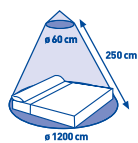

13,50€
Mosquiteras cama matrimonio Habitex
Poliéster y anilla plástica superior. 5510D45