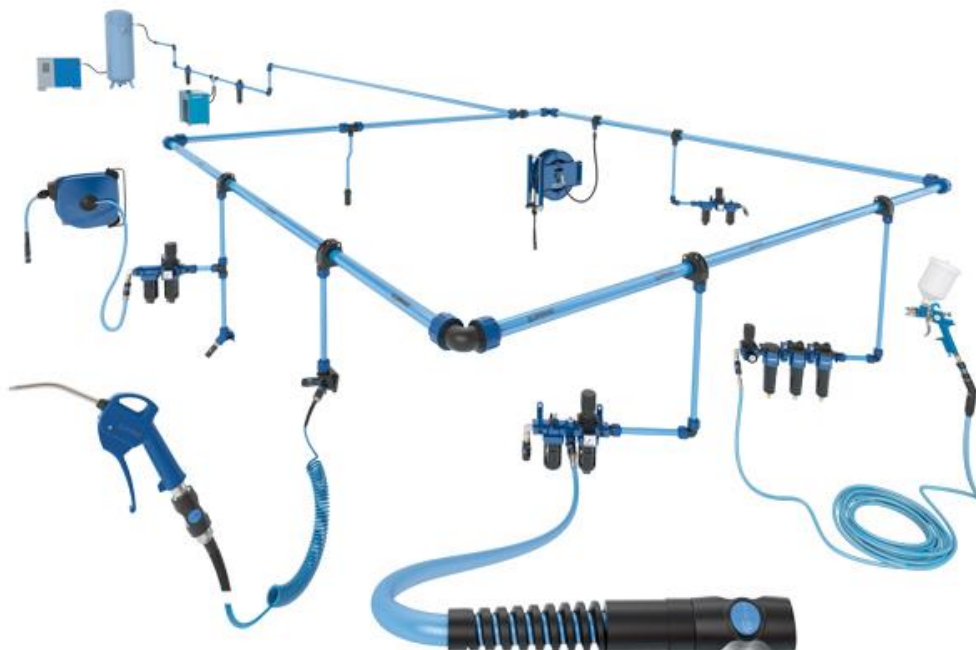

### COMPRESSEUR

⇒ Selon vos besoins, une large gamme de compresseurs à piston :

Big Pioneer 402M

Warrior Buildair 592M

SKM13

Gamme SILENT

⇒ Compresseurs à vis

⇒ Et demandez-nous un plan et un chiffrage pour vos projets de réseau d'air comprimé.

	◆ Embout fileté mâle 1/4		Réf : 303008
	◆ Embout fileté femelle 1/4		Réf : 3030081
	◆ Embout cannelé pour tuyau Ø8 1/4		Réf : 3030082
	◆ Embout cannelé fileté femelle 1/4		Réf : 3030088
	◆ Coupleur rapide sécurité tuyau Ø8		Réf : 3030094
	◆ Coupleur rapide sécurité fileté femelle 1/4		Réf : 3030092
	◆ Coupleur rapide sécurité fileté mâle 1/4		Réf : 3030093
	◆ Soufflette		Réf : 303010
	◆ Tuyau air comprimé, couronne 25m	8x14	Réf : 303037
		10x16	Réf : 3030371
		12x19	Réf : 3030372
	◆ Tuyau air comprimé souple, couronne 25m	8x12	Réf : 3030373