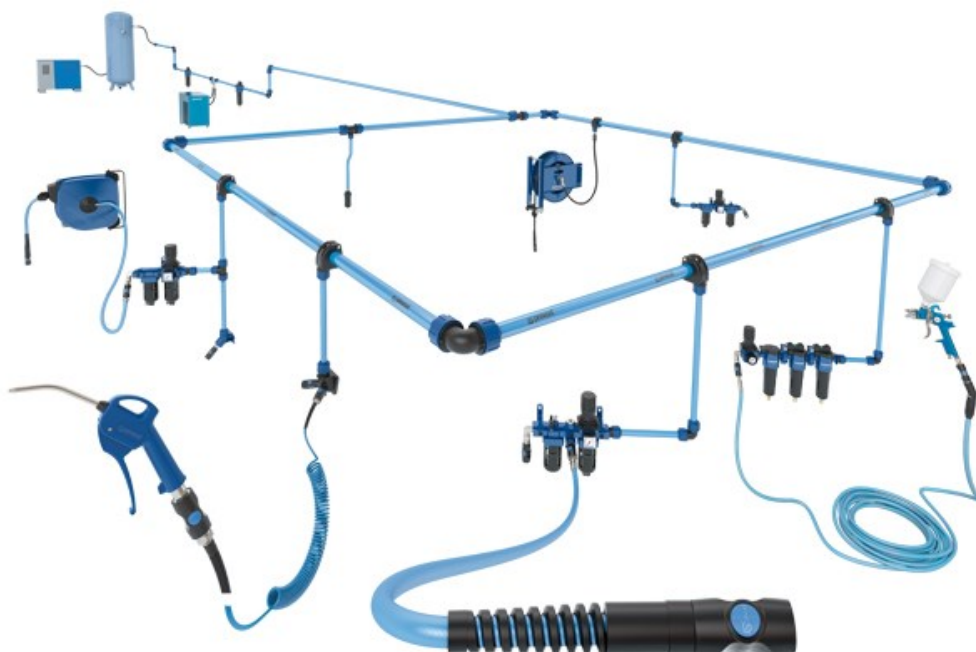

Buse 2.5 : 3020161

OUTILLAGE PNEUMATIQUE (suite)

COMPRESSEUR

⇒ Selon vos besoins, une large gamme de compresseurs à piston :

Big Pioneer 402M

Warrior Buildair 592M

SKM13

Gamme SILENT

⇒ Compresseurs à vis

⇒ Et demandez-nous un plan et un chiffrage pour vos projets de réseau d'air comprimé.

	◆ Embout fileté mâle 1/4		Réf : 303008
	◆ Embout fileté femelle 1/4		Réf : 3030081
	◆ Embout cannelé pour tuyau Ø8 1/4		Réf : 3030082
	◆ Embout cannelé fileté femelle 1/4		Réf : 3030088
	◆ Coupleur rapide sécurité tuyau Ø8		Réf : 3030094
	◆ Coupleur rapide sécurité fileté femelle 1/4		Réf : 3030092
	◆ Coupleur rapide sécurité fileté mâle 1/4		Réf : 3030093
	◆ Soufflette		Réf : 303010
	◆ Tuyau air comprimé, couronne 25m	8x14	Réf : 303037
		10x16	Réf : 3030371
		12x19	Réf : 3030372
	◆ Tuyau air comprimé souple, couronne 25m	8x12	Réf : 3030373
	◆ Burette d'huile pour outillage pneumatique, sans silicone, 118ml, Contient des additifs antioxydants et antiagglomérants		