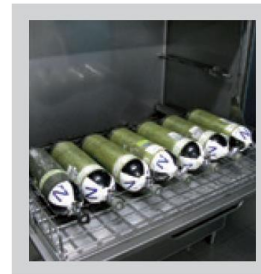

MACHINE À LAVER : GAMME SDIS

WASHING MACHINE : SDIS

La gamme est composée de 3 machines. Ces machines sont en service depuis plusieurs années, des produits spécialement réalisés pour le traitement des ARICO, masques, baudriers, casques, dossards, cordes,... Les machines à laver peuvent être équipées de rampes d'air, afin de laisser les appareils sous pression pendant le lavage.

Le modèle LP4 permet le traitement de la majorité des éléments employés dans les centres d'interventions ou les services habillement et matériel, écoles avec caissons.

Machine (Q53S) spécialement adaptée pour les centres ou Direction de moyenne taille, ce modèle de machine peut laver 24 masques à l'heure.

🇬🇧 We propose 3 washing machines, these machines have been in service for several years now, products specially conceive for the treatment of masks, belts, helmets, cords... the washing machines can be equipped with air tubes to leave the devices under pressure during washing cycle.

The model LP4 allows the treatment of the majority of the components in the intervention centers, clothing services and training centers.

The machine Q53S is specially adapted for average size centers, this machine can wash 24 masks by hour.

*Sous réserve de modifications techniques.

Ateliers :
127 Route de Lyon
38080 Saint Alban de Roche
Tel. +33 4 37 05 12 60
Fax.+33 4 37 05 12 63

contact :
office@fotia-dmt.fr
www.fotia-dmt.com

SIRET N° 514 178 490 000 17

Siège :
125 Route de Lyon
38080 Saint Alban de Roche
Tel. +33 4 37 05 12 60
Fax.+33 4 37 05 12 63