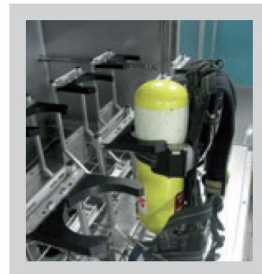

MACHINE À LAVER : GAMME SDIS

WASHING MACHINE : SDIS

La gamme est composée de 3 machines. Ces machines sont en service depuis plusieurs années, des produits spécialement réalisés pour le traitement des ARICO, masques, baudriers, casques, dossards, cordes,... Les machines à laver peuvent être équipées de rampes d'air, afin de laisser les appareils sous pression pendant le lavage.

Le modèle LP4 permet le traitement de la majorité des éléments employés dans les centres d'interventions ou les services habillement et matériel, écoles avec caissons.

Machine (Q53S) spécialement adaptée pour les centres ou Direction de moyenne taille, ce modèle de machine peut laver 24 masques à l'heure.

The model LP4 allows the treatment of the majority of the components in the intervention centers, clothing services and training centers.

The machine Q53S is specially adapted for average size centers, this machine can wash 24 masks by hour.