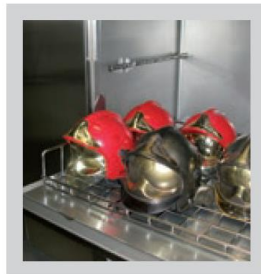

MACHINE À LAVER : GAMME SDIS

WASHING MACHINE : SDIS

La gamme est composée de 3 machines. Ces machines sont en service depuis plusieurs années, des produits spécialement réalisés pour le traitement des ARICO, masques, baudriers, casques, dossards, cordes,... Les machines à laver peuvent être équipées de rampes d'air, afin de laisser les appareils sous pression pendant le lavage.

Le modèle LP4 permet le traitement de la majorité des éléments employés dans les centres d'interventions ou les services habillement et matériel, écoles avec caissons.

Machine (Q53S) spécialement adaptée pour les centres ou Direction de moyenne taille, ce modèle de machine peut laver 24 masques à l'heure.

🇬🇧 We propose 3 washing machines, these machines have been in service for several years now, products specially conceive for the treatment of masks, belts, helmets, cords... the washing machines can be equipped with air tubes to leave the devices under pressure during washing cycle.

The model LP4 allows the treatment of the majority of the components in the intervention centers, clothing services and training centers.

The machine Q53S is specially adapted for average size centers, this machine can wash 24 masks by hour.

*Sous réserve de modifications techniques.

Ateliers :
127 Route de Lyon
38080 Saint Alban de Roche
Tel. +33 4 37 05 12 60
Fax.+33 4 37 05 12 63

contact :
office@fotia-dmt.fr
www.fotia-dmt.com

SIRET N° 514 178 490 000 17

Siège :
125 Route de Lyon
38080 Saint Alban de Roche
Tel. +33 4 37 05 12 60
Fax.+33 4 37 05 12 63