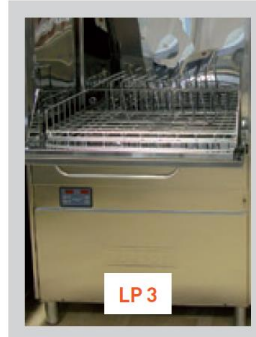

MACHINE À LAVER : GAMME SDIS

WASHING MACHINE : SDIS

La gamme est composée de 3 machines. Ces machines sont en service depuis plusieurs années, des produits spécialement réalisés pour le traitement des ARICO, masques, baudriers, casques, dossards, cordes,... Les machines à laver peuvent être équipées de rampes d'air, afin de laisser les appareils sous pression pendant le lavage.

Le modèle LP4 permet le traitement de la majorité des éléments employés dans les centres d'interventions ou les services habillement et matériel, écoles avec caissons.

Machine (Q53S) spécialement adaptée pour les centres ou Direction de moyenne taille, ce modèle de machine peut laver 24 masques à l'heure.

🇬🇧 We propose 3 washing machines, these machines have been in service for several years now, products specially conceive for the treatment of masks, belts, helmets, cords... the washing machines can be equipped with air tubes to leave the devices under pressure during washing cycle.

The model LP4 allows the treatment of the majority of the components in the intervention centers, clothing services and training centers.

The machine Q53S is specially adapted for average size centers, this machine can wash 24 masks by hour.

*Sous réserve de modifications techniques.

Ateliers :
127 Route de Lyon
38080 Saint Alban de Roche
Tel. +33 4 37 05 12 60
Fax.+33 4 37 05 12 63

contact :
office@fotia-dmt.fr
www.fotia-dmt.com

SIRET N° 514 178 490 000 17

Siège :
125 Route de Lyon
38080 Saint Alban de Roche
Tel. +33 4 37 05 12 60
Fax.+33 4 37 05 12 63