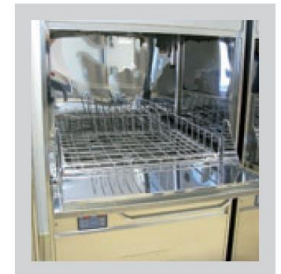

MACHINE À LAVER : GAMME SDIS

WASHING MACHINE : SDIS

La gamme est composée de 3 machines. Ces machines sont en service depuis plusieurs années, des produits spécialement réalisés pour le traitement des ARICO, masques, baudriers, casques, dossards, cordes,... Les machines à laver peuvent être équipées de rampes d'air, afin de laisser les appareils sous pression pendant le lavage.

Le modèle LP4 permet le traitement de la majorité des éléments employés dans les centres d'interventions ou les services habillement et matériel, écoles avec caissons.

Machine (Q53S) spécialement adaptée pour les centres ou Direction de moyenne taille, ce modèle de machine peut laver 24 masques à l'heure.

The model LP4 allows the treatment of the majority of the components in the intervention centers, clothing services and training centers.

The machine Q53S is specially adapted for average size centers, this machine can wash 24 masks by hour.