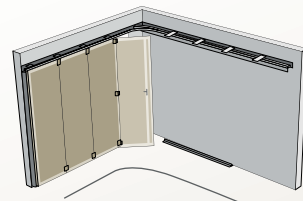

Vue intérieure
avec portillon côté refolement