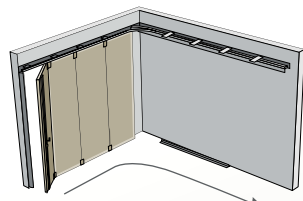

+ CONÇUE POUR VOUS PLAIRE

- Ligne discrète et compacte tant à l'intérieur qu'à l'extérieur.
- Esthétique épurée.
- Plus de 500 combinaisons de panneaux et couleurs.
- Créez votre style.

+ ISOLATION

- Gain de chaleur.
- Dépenses d'énergie moindres.
- Panneaux isolants 40 mm.
- Joints d'étanchéité périphériques.

+ LA QUALITÉ AU PRIX LE PLUS JUSTE

- Un choix de matériaux de qualité.
- Une conception Gypass.
- Une fabrication française.

DES DIMENSIONS STANDARDS OU SUR-MESURE

UNE LARGEUR DE BAIE CONSERVÉE,
UN PASSAGE OPTIMAL

| | SPOSA AVEC PORTILLON | |
|--------------|----------------------|------|
| | MINI | MAXI |
| Hauteur (mm) | 1850 | 2500 |
| Largeur (mm) | 2250 | 5000 |
| Manuelle | Oui | |
| Motorisée | Oui | |

PORTILLON CÔTÉ FERMETURE OU CÔTÉ REFOULEMENT