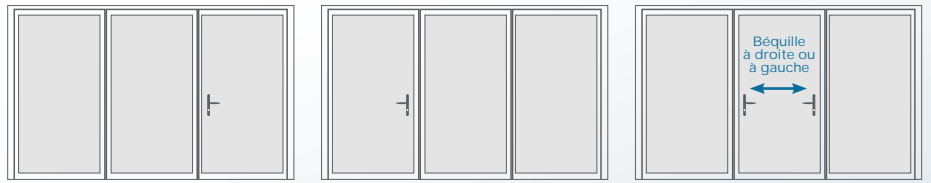

+ ISOLATION

- Gain de chaleur.
- Dépenses d'énergie moindres.
- Panneaux isolants 41 mm.
- Joints d'étanchéité périphériques.

GAMME OXALYS ISOLATION CLASSIQUE

GAMME ZAD

ISOLATION RENFORCÉE

- Cadre et bâti à rupture de pont thermique.

+ CONÇUE POUR VOUS PLAIRE

- S'accorde avec la porte d'entrée et la porte de garage.
- S'intègre dans tous les environnements.
- Pleine ou vitrée.
- Vitrages personnalisables.
- Plus de 500 combinaisons de panneaux et couleurs.
- Couleur intérieure et extérieure identique.
- Créez votre style.

+ SÉCURITÉ

- Cylindre de sécurité.
- Crémone pompier.
- Verrous haut et bas.
- Serrure de 1, 3 ou 5 points.
- Double vitrage feuilleté.

+ LA QUALITÉ AU PRIX LE PLUS JUSTE

- Un choix de matériaux de qualité.
- Une conception Gypass.
- Une fabrication française.

DES DIMENSIONS STANDARDS OU SUR-MESURE

Portes uniquement manuelles.

		3 VANTAUX		4 VANTAUX	
		MINI	MAXI	MINI	MAXI
OXALYS	Hauteur (mm)	1850	2650	1850	2650
	Largeur (mm)	2250	3250	2400	3500
ZAD	Hauteur (mm)	1850	2650	1850	2650
	Largeur (mm)	2250	3500	2400	4000
Manuelle		Oui		Oui	
Motorisée		Non		Non	

LE VANTAIL DE SERVICE

Porte 3 vantaux : vantail de service à gauche, à droite ou centré.

Porte 4 vantaux : vantail central gauche ou droit.