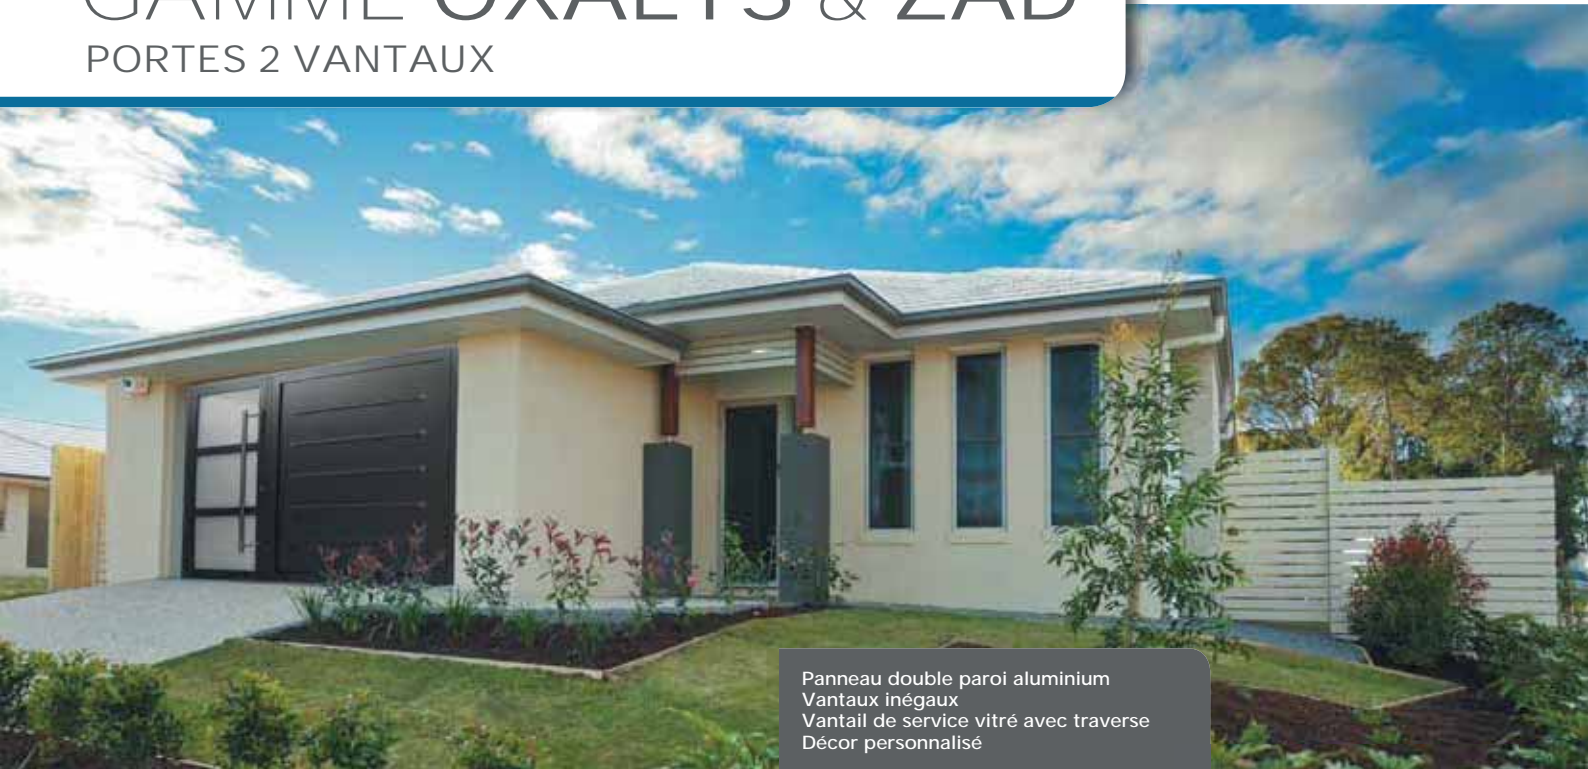

LES PORTES DE 2 À 4 VANTAUX

GAMMES
OXALYS
ZAD

GAMME OXALYS & ZAD

PORTES 2 VANTAUX

Panneau double paroi aluminium
Vantaux inégaux
Vantail de service vitré avec traverse
Décor personnalisé

Portes 2 vantaux

2 PANNEAUX ACIER

- Cadre et bâti à rupture de pont thermique.

+ CONÇUE POUR VOUS PLAIRE

- S'accorde avec la porte d'entrée et la porte de garage.
- S'intègre dans tous les environnements.
- Pleine ou vitrée.
- Vitrages personnalisables.
- Plus de 500 combinaisons de panneaux et couleurs.
- Couleur intérieure et extérieure identique.
- Créez votre style.