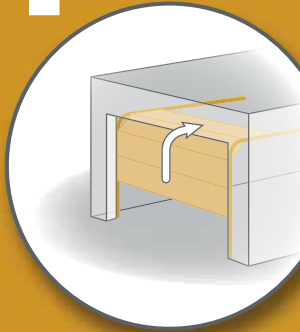

3 FINITIONS

Lisse

Plaxé
chêne doré

Woodgrain

PANNEAU LISSE
SANS MOTIF
7016 POLYGRAIN
AU TARIF DU
BLANC GYPASS

LES
+

+ SÉCURITÉ ET SÉRÉNITÉ AU QUOTIDIEN

- Détection d'obstacles.
- Verrouillage de la porte dès la fermeture totale.
- Guidage fluide.
- Simplicité d'utilisation.
- Fiabilité dans le temps.
- Optimisation des espaces.
- Conformité norme CE EN-13241-1.
- La réponse à toutes les exigences de la rénovation et du neuf.
- SÉCURITÉ OPTIMALE : OPTÉZ POUR LA CERTIFICATION A2P.