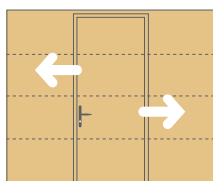

ACTIVA AVEC PORTILLON

	MINI	MAXI
Hauteur (mm)	1850	3 000
Largeur (mm)	2 250	5 000
Manuelle	Oui	
Motorisée	Oui	

De gauche à droite ou de droite à gauche, placez votre portillon où vous voulez, dès le bord du panneau