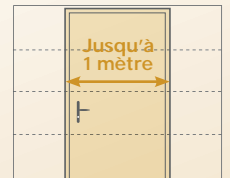

DES DIMENSIONS STANDARDS OU SUR-MESURE EN NEUF OU EN RÉNOVATION

OSILYS AVEC PORTILLON

	MINI	MAXI
Hauteur (mm)	1780	2500*
Largeur (mm)	2000	4000*
Manuelle	Non	
Motorisée	Oui	

* Dans la limite de 130 kg.

De gauche à droite ou de droite à gauche, placez votre portillon où vous voulez, dès le bord du panneau

POSITIONNER VOTRE PORTILLON UN SAVOIR-FAIRE UNIQUE !

À gauche,
tirant gauche

Au centre,
tirant droit ou gauche

À droite,
tirant droit

Panneau nervure centrale avec insert Alunox®
Finition lisse

Le portillon XXL