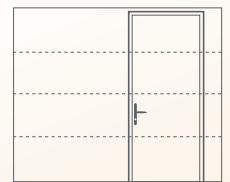

À droite,
tirant droit