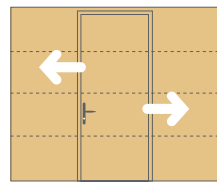

DES DIMENSIONS STANDARDS OU SUR-MESURE EN NEUF OU EN RÉNOVATION

OSILYS AVEC PORTILLON

	MINI	MAXI
Hauteur (mm)	1780	2500*
Largeur (mm)	2000	4000*
Manuelle	Non	
Motorisée	Oui	

* Dans la limite de 130 kg.

De gauche à droite ou de droite à gauche, placez votre portillon où vous voulez, dès le bord du panneau