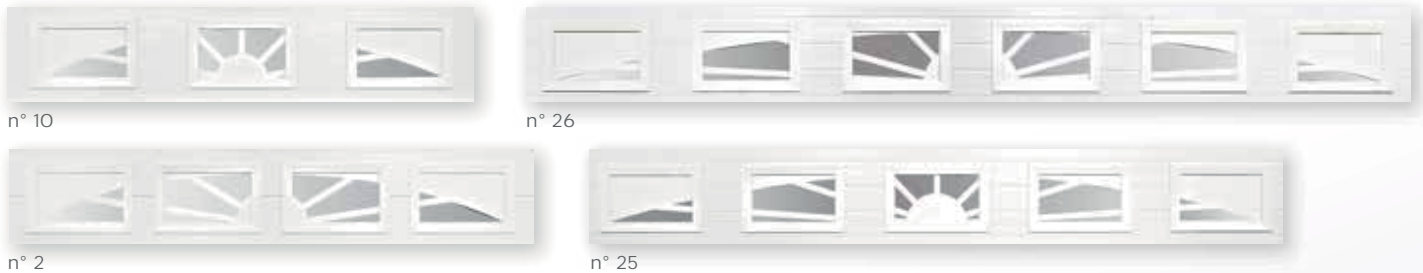

METTEZ VOS HUBLOTS EN VALEUR AVEC LA BICOLORATION.

LES HUBLOTS ALUMINIUM

Les hublots entourage aluminium sont thermolaqués à la couleur de la porte.
Double vitrage standard clair feuilleté 33.2/6/4.
Hublots éligibles A2P : avec vitrage clair ou opale classe P5A (44.6/10/44.2).

LES HUBLOTS SOLEIL

Portes latérales selon contraintes techniques.