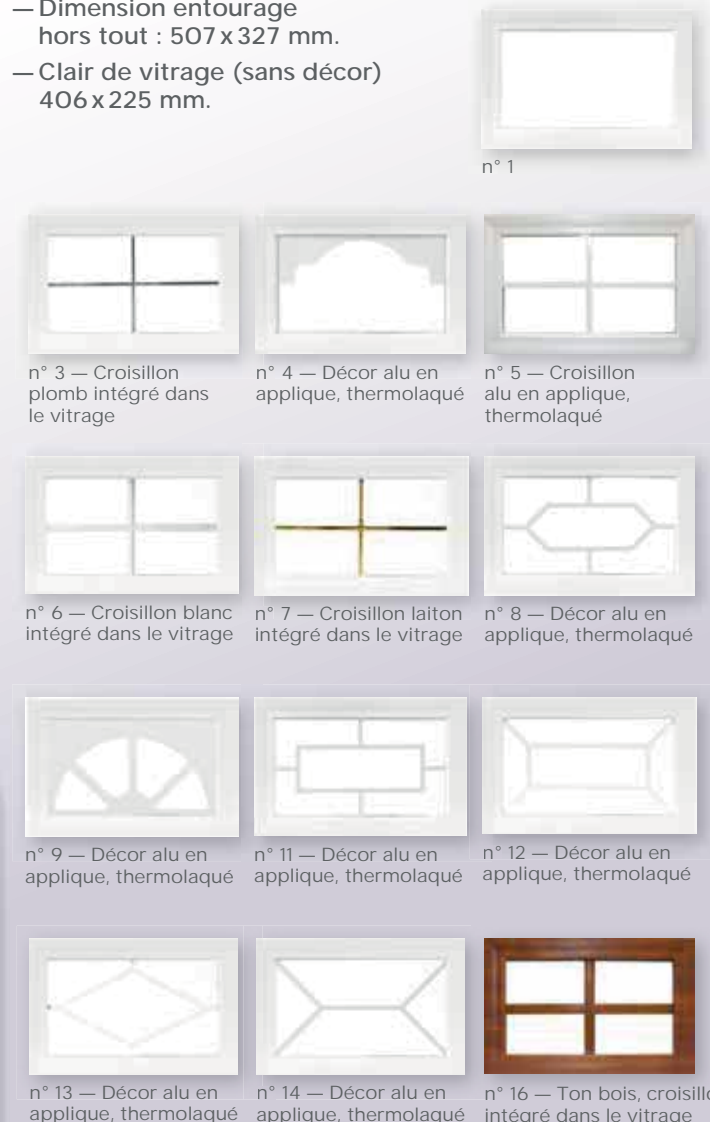

LES HUBLOTS RECTANGLES

— Dimension entourage hors tout : 507 x 327 mm.
— Clair de vitrage (sans décor) 406 x 225 mm.