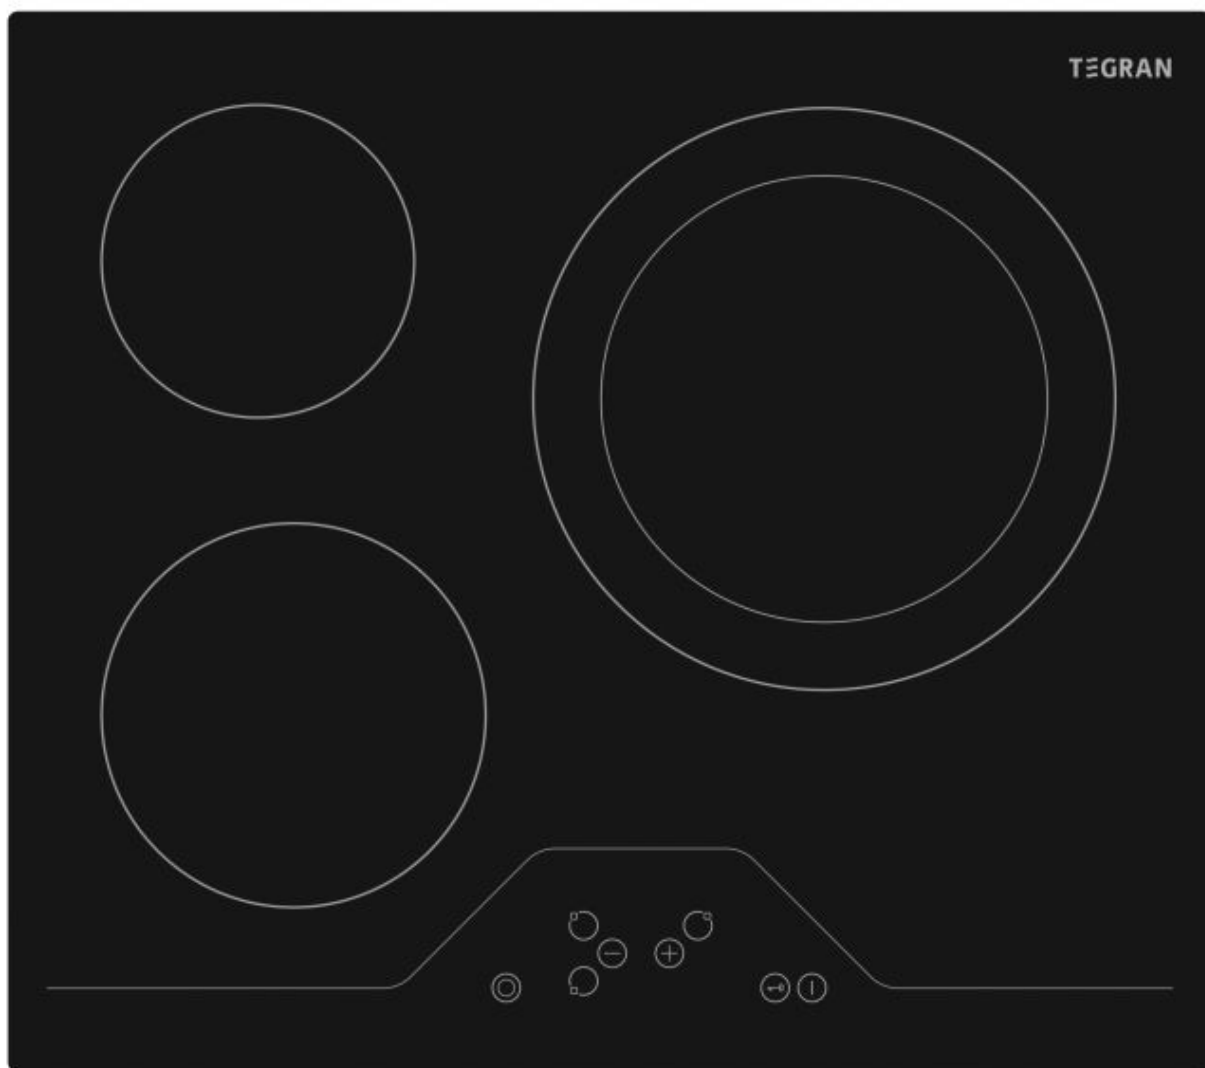

Placa Gas 4 fuegos  
Inoxidable  
Válvula de seguridad  
1 fuego rápido de 3000 w.  
2 fuegos de 2000w.  
1 fuego de 1000 w.

**PROMOCIÓN 89 €**

Lavadora Carga Frontal 10 Kg, Clase E,  
Velocidad  
de centrifugado 1200 rpm, color blanco. 15  
programas.  
Altura (mm):850  
Ancho (mm):600  
Capacidad (Kg):10  
Color:Blanco  
Eficiencia energética:\_E  
Fondo (mm):580  
RPM:1200

# LAVADORA 10K

## 349€

- Placa Vitrocerámica ancho 60 cm
- 3 Zonas de cocción
- 1 Zona 29 cm doble corona 2300W
- 1 Zona 18cm 1800W
- 1 Zona 14.5cm 1200W
- Potencia Total 5300W
- Mandos frontales táctiles
- Cristal negro
- Medidas encastre 56 x 49
- Medidas exteriores 59 x 52