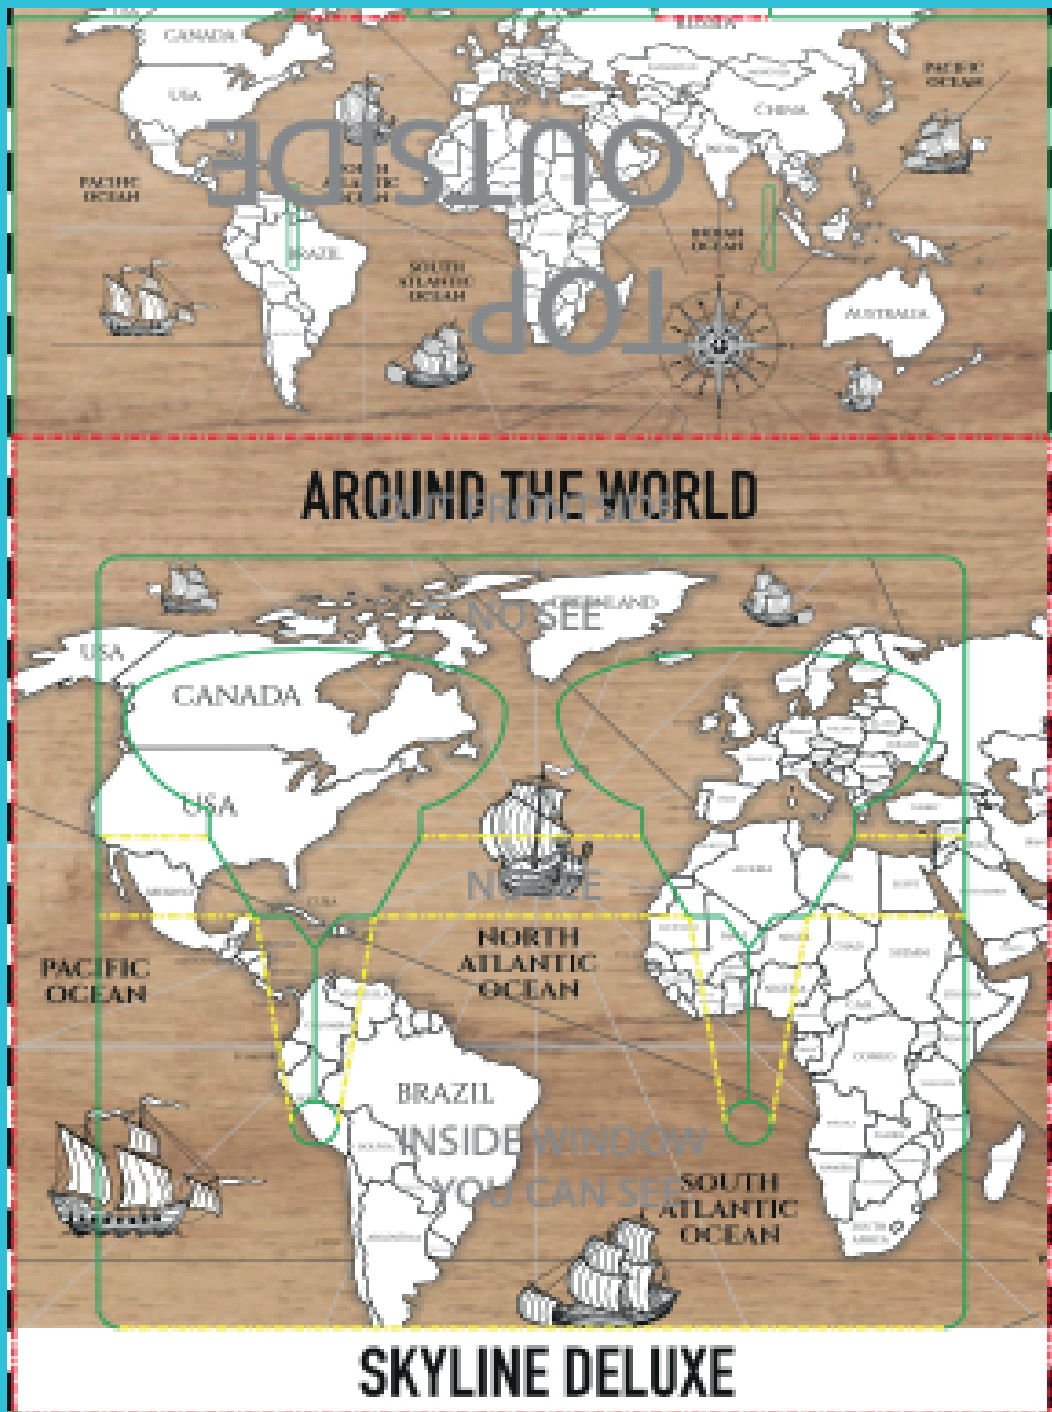

SKYLINE DELUXE

Hier ist der Link zum erstellen des QR Codes
<https://www.qrcode-generator.ch/>

Diesen QR Code bitte auf die
Bierglasverpackung Norden
setzen