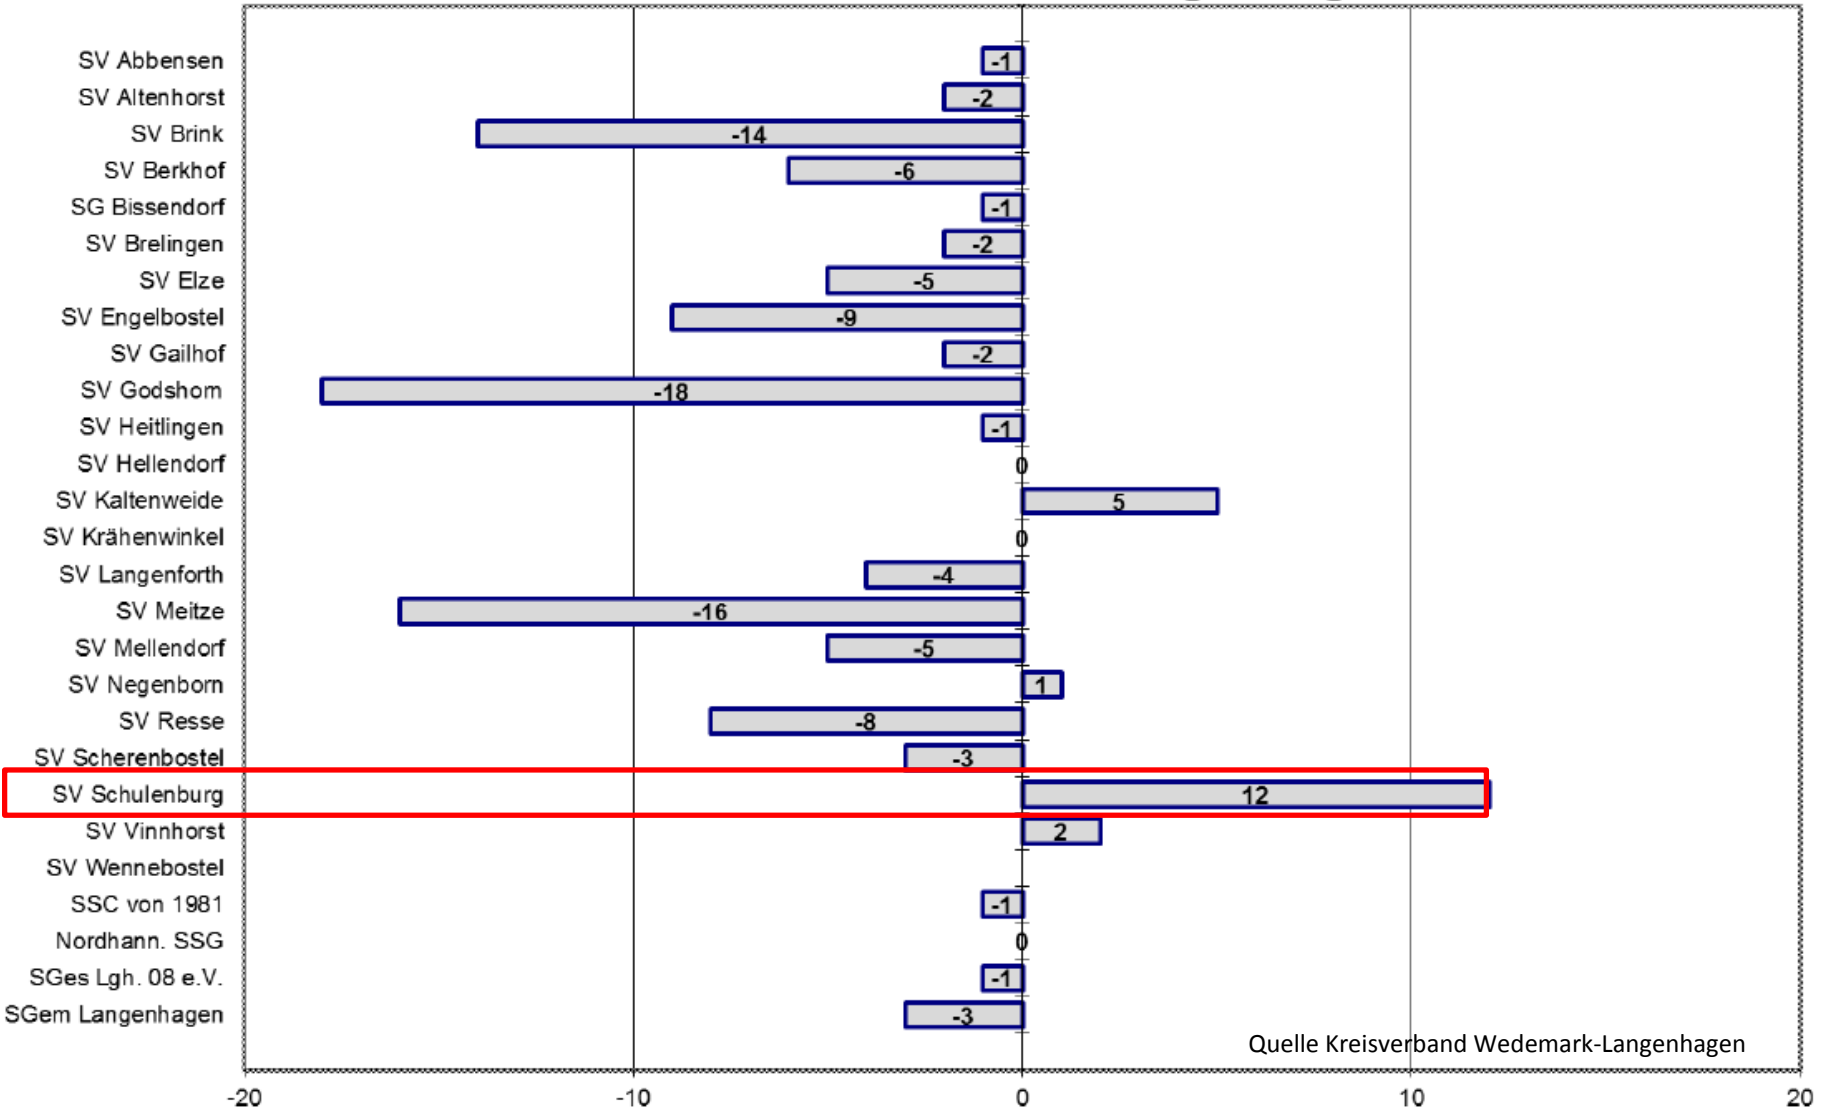

Schießsportverein Schulenburg e.V. von 1924

Roter Weg 9, 30855 Langenhagen

SSV Schulenburg – Zuwachsstärkster Verein im KSV in 2017