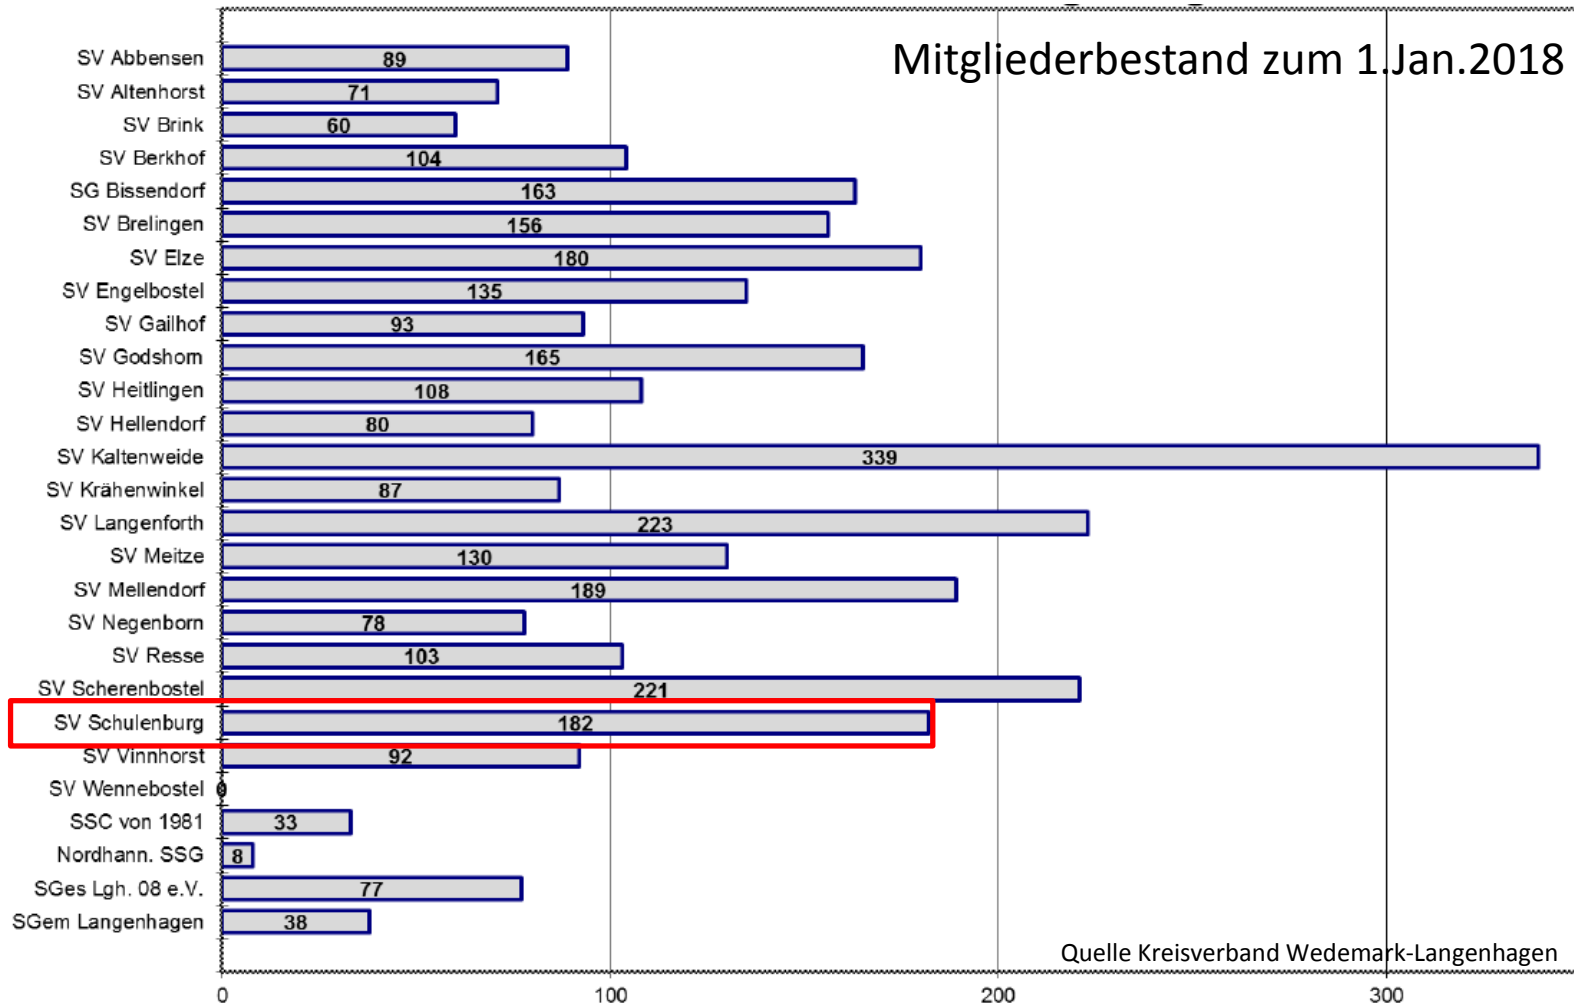

Schießsportverein Schulenburg e.V. von 1924

Roter Weg 9, 30855 Langenhagen

Schießsportverein Schulenburg e.V. von 1924

Roter Weg 9, 30855 Langenhagen

SSV Schulenburg – fünft Mitgliederstärkster Verein im KSV

Schießsportverein Schulenburg e.V. von 1924

Roter Weg 9, 30855 Langenhagen

SSV Schulenburg – Zuwachsstärkster Verein im KSV in 2017

Schießsportverein Schulenburg e.V. von 1924

Roter Weg 9, 30855 Langenhagen