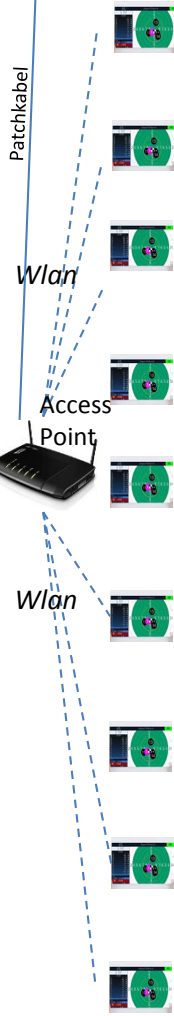

Access Point

Wlan

Patchkabel

LG/LP Halle

Patchkabel

Wlan

Wlan