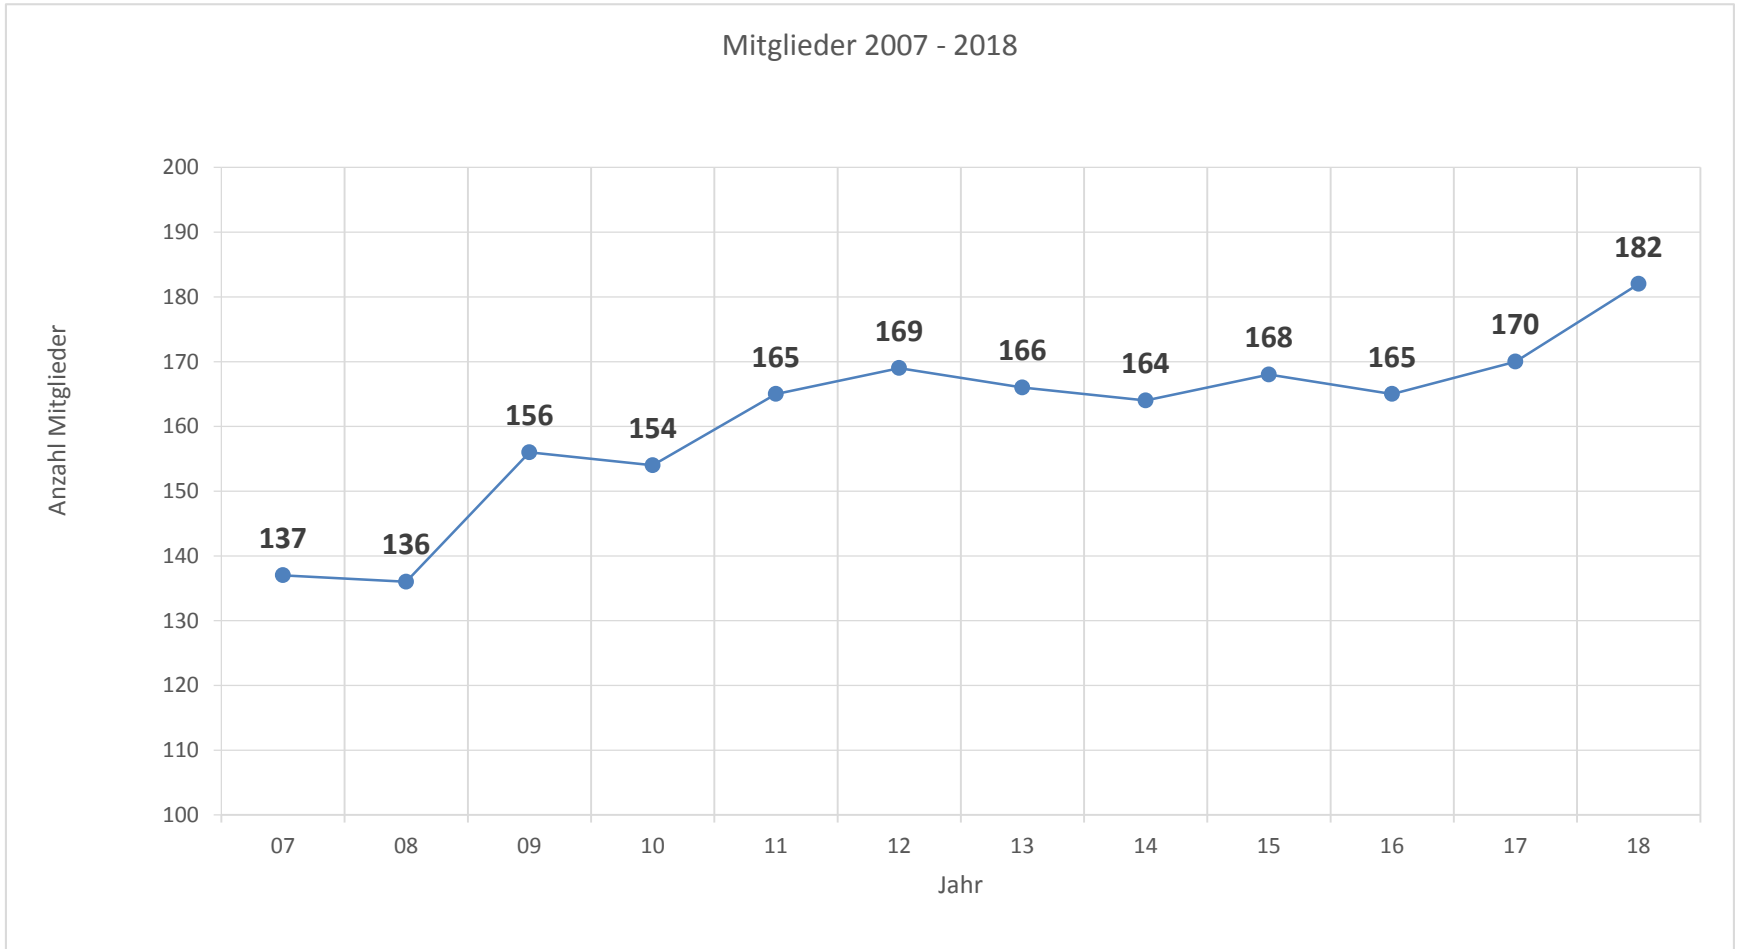

Schießsportverein Schulenburg e.V. von 1924

Roter Weg 9, 30855 Langenhagen