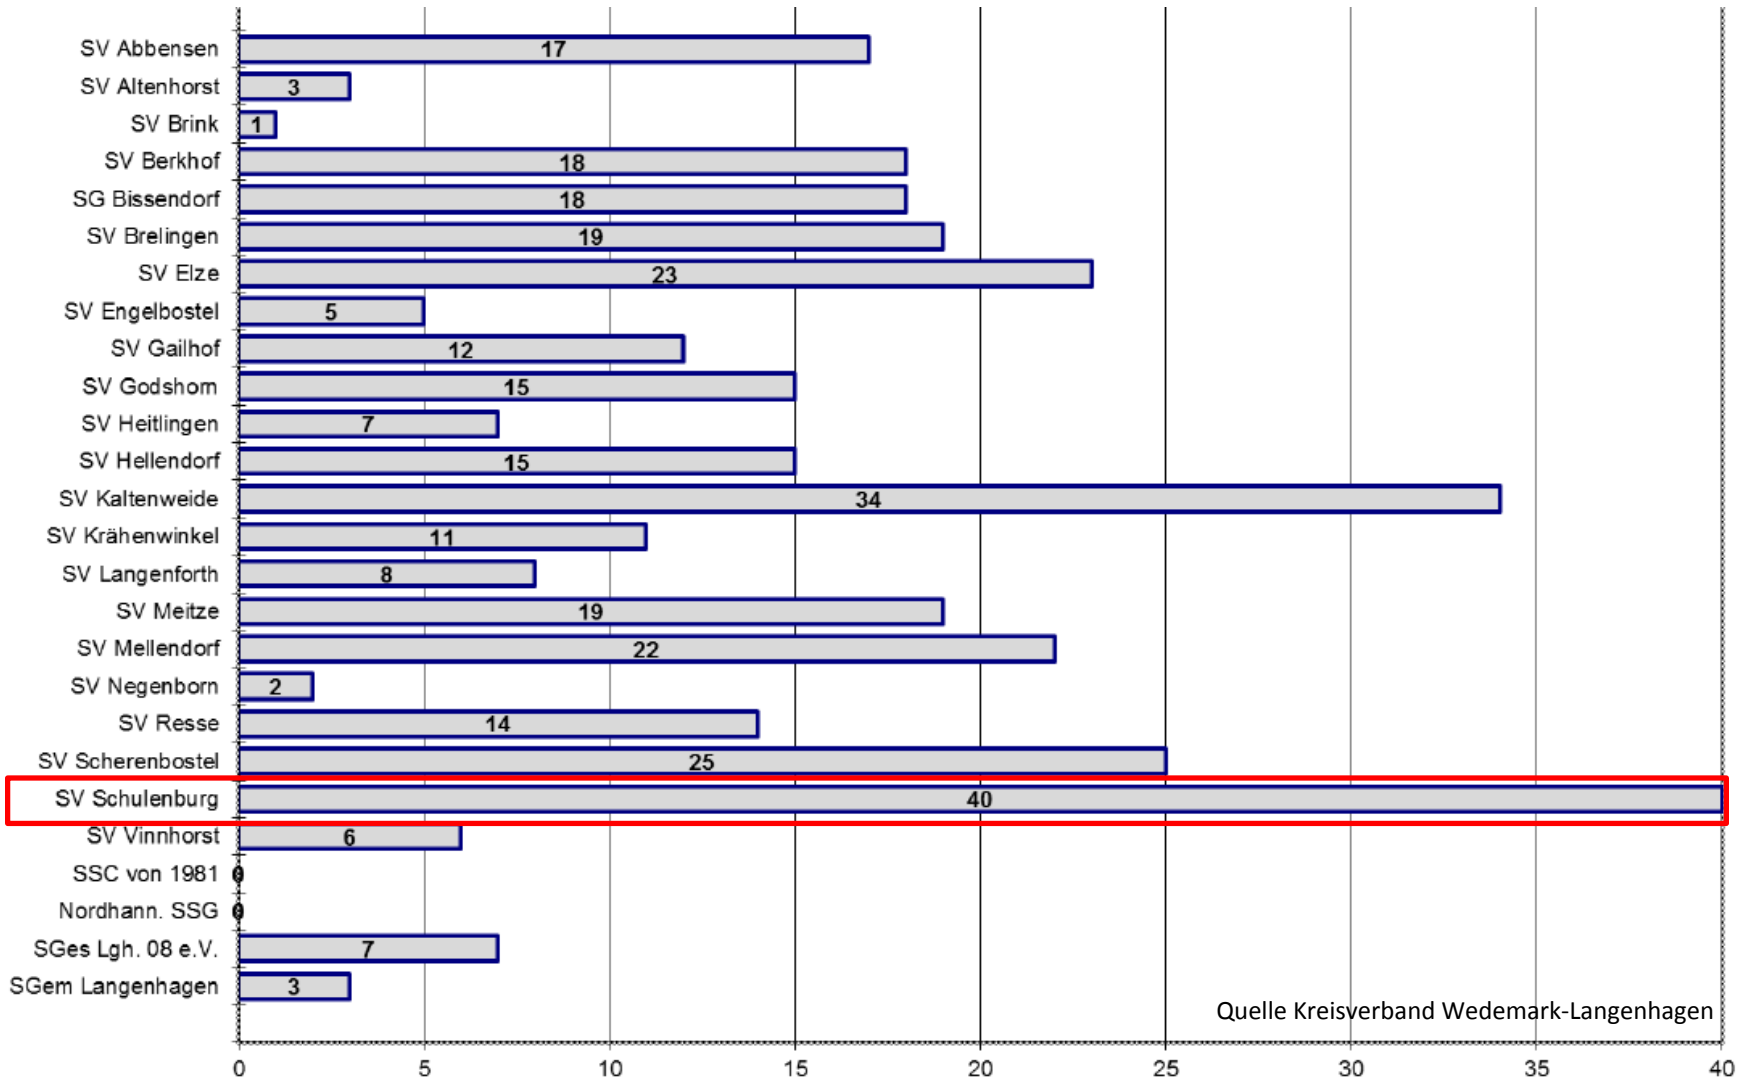

Schießsportverein Schulenburg e.V. von 1924

Roter Weg 9, 30855 Langenhagen

SSV Schulenburg – Mitgliedsstärkster Verein im KSV in der Gruppe < 21 Jahre