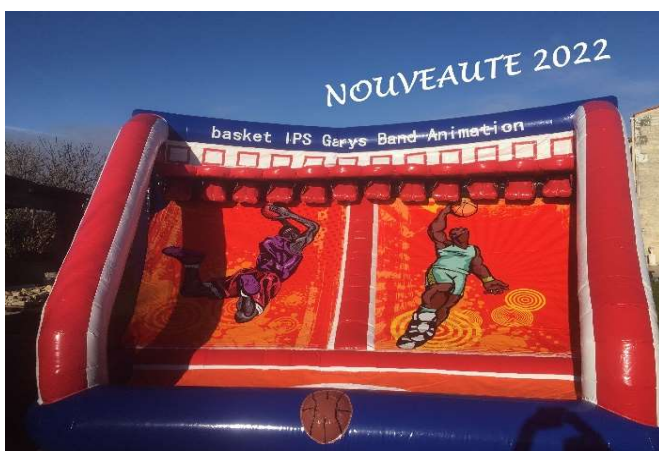

BASKET IPS -12 cibles interactives avec 10 jeux électroniques, 6 ballons

age : de 11 a 99 ans capacite : 2 a 6

dimensions 6,65mx4,67mx3,80m

TARIF 480 euros ttc