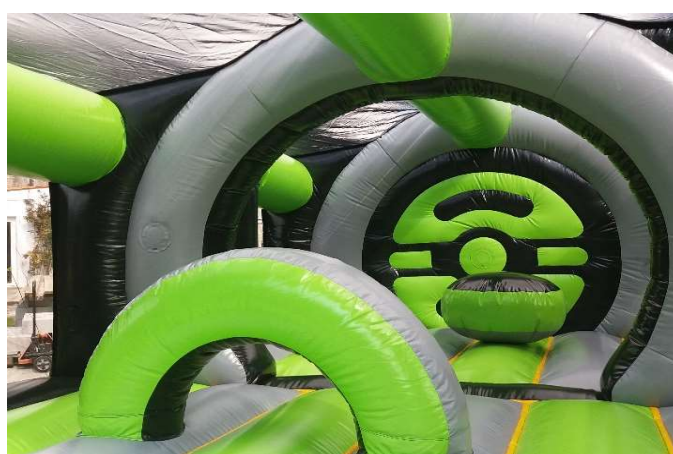

CATALOGUE STRUCTURES GONFLABLES ADULTES

GARY'S BAND ANIMATION 05 46 68 14 48

Echelle des Champions

age : de 13 a 99 ans capacite : 2
dimensions 8,50mx8,50mxh6m
TARIF 480 euros ttc

FAUCHEUSE VELO

age : de 7 a 99 ans capacite : 9
dimensions 10m de diametre
TARIF 520 euros ttc

COSTUMES DE SUMOS ADULTES

age : de 6 a 12 ans capacite : 2
dimensions tatami 3,60mx3,40m
TARIF 160 euros ttc

JEU DE FLECHETTES VELCRO

age : de 5 a 99 ans capacite : 1 a 6

dimensions 2mx0,90mx2,50m

TARIF 120 euros ttc

BABYFOOT HUMAIN

age : de 7 a 99 ans capacite : 12

dimensions 10mx7mx2,50m

TARIF 499 euros ttc

JEU CIBLES INTERACTIVE IPS

age : de 5 a 99 ans capacite : 1 a 10

dimensions 8,20mx4,80mx3,50m

TARIF 480 euros ttc

STAND DE TIR IPS avec 4 nerfs Artemis (30 balles chacun)

age : de 10 a 99 ans capacite : 2 a 4

dimensions 4,50mx5mx2,60m

TARIF 480 euros ttc

JEU DE CIBLES ELECTRONIQUES GEANT IPS (avec 8 ballons)

age : de 10 a 99 ans capacite : 2 a 4