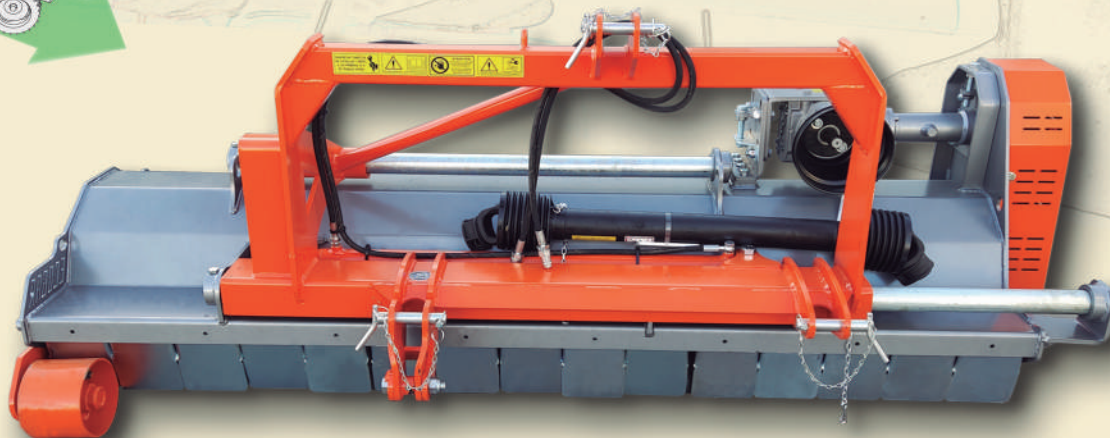

## SERIE TFE-D

\* Las Trituradoras de Forraje **SERIE TFE-D (ECOGAR GRAN DESPLAZAMIENTO)** son máquinas ligeras, de bajo formato y por su construcción disponen de un gran desplazamiento lateral. Fabricadas en acero Strenx, proporcionan alta resistencia y durabilidad. Chasis central en chapa 6 mm y laterales en 8 mm. Rotor de martillos intercambiables con fácil mantenimiento y accesibilidad.

\* Características a destacar:

- T.D.F. 540 rpm.
- Patines regulables en altura.
- Cogida con leva de seguridad.
- Grupo Bondioli 2061 eje t.d.f. 1"3/8 Z6.
- 4 Correas trapeciales XPB.
- Gran Desplazamiento hidráulico lateral.
- Cortinas metálicas delanteras antiproyecciones (e=6mm acero Strenx).
- Rodillo trasero (e=7,1 mm) con limpiador y doble rodamiento.
- Sistema de faldeta de goma trasera regulable 3 posiciones.
- (OPCIONAL) INCORPORACION TECNOLOGIA 4.0 (CONSULTAR)

- Transmision Tipo G8.
- Rueda de trabajo lateral.

## MODELOS

MODELO	MODELO	KG	Ancho de Trabajo (m)	CV	RPM	MARTILLO	
TFE-D	TFE-23D	770	2.30	70 - 90	540	MA-18	4 (XPB 1500)

---

---

---