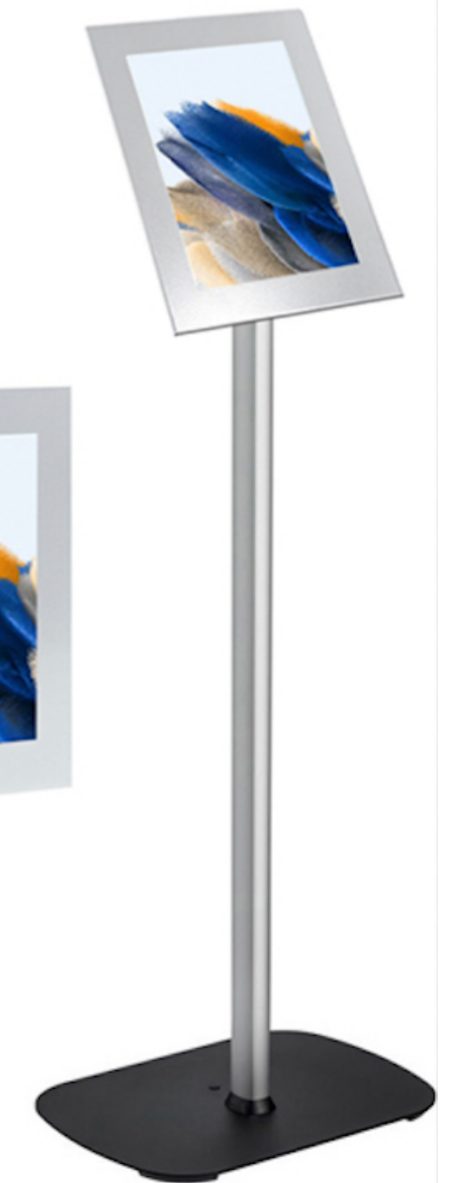

WANDHALTERUNGEN

Zum Verschrauben an einen geeigneten Untergrund oder eine beliebige Wandhalterung mit VESA 100 Standard

- ✓ Sicherheitsgehäuse für den Einbau eines Tablets
- ✓ Sicherung des Gehäusedeckels mittels Schloß bzw. Sicherheitsschraube
- ✓ Das Gehäuse wird im Hoch- oder Querformat fest an einen geeigneten Untergrund geschraubt
- ✓ Sofern es die baulichen Gegebenheiten zulassen, kann das USB-Kabel zum Laden des Tablets durch das Loch Gehäuse und durch Untergrund (bzw. der Wand), geführt werden, sodass eine dauerhafte Stromversorgung möglich ist

WANDHALTERUNGEN (dreh-, neig- & schwenkbar)

Zum Verschrauben an einen geeigneten Untergrund

gehäuse noch eine spezielle Wandhalterung mitgeliefert wird

- ✓ Sicherheitsgehäuse für den Einbau eines Tablets
- ✓ Sicherung des Gehäusedeckels mittels Schloß bzw. Sicherheitsschraube
- ✓ Das Gehäuse wird im Hoch- oder Querformat fest mit der Wandhalterung verschraubt. Die Halterung verfügt über 3 Löcher zum Festschrauben an einem geeigneten Untergrund
- ✓ Schwenkbar: $+60^\circ$ bis -60°
- ✓ Neigbar: $+15^\circ$ bis -15°
- ✓ Drehbar: mittels 3D-Gelenk kann das Tabletgehäuse um 360° gedreht werden
- ! Wandabstand (Gehäuserückseite zur Wand): 104 mm

iPad / iPad Air & Zubehör

Für Ihre Veranstaltung,
Messe, Schulung, etc.

10,5" Android-Tablets & Zubehör

Für Ihre Veranstaltung,
Messe, Schulung, etc.

SAMSUNG
Galaxy Tab

12,3" Windows-Tablets & Zubehör

30+

Für Ihre Veranstaltung,
Messe, Schulung, etc.