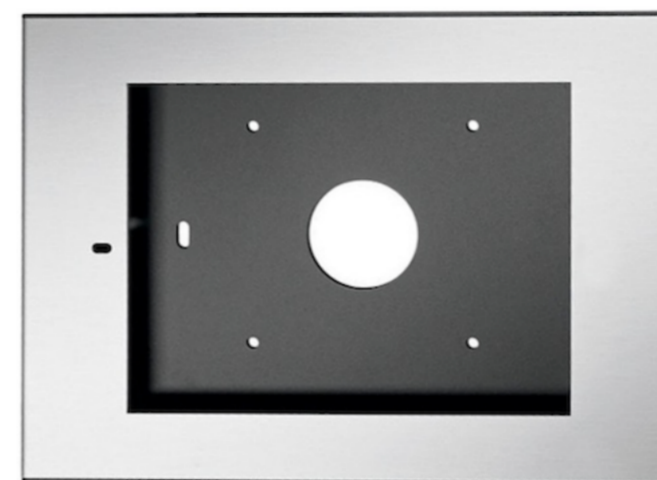

WANDHALTERUNGEN

Zum Verschrauben an einen geeigneten Untergrund oder eine beliebige Wandhalterung mit VESA 100 Standard

- ✓ Sicherheitsgehäuse für den Einbau eines Tablets
- ✓ Sicherung des Gehäusedeckels mittels Schloß bzw. Sicherheitsschraube
- ✓ Das Gehäuse wird im Hoch- oder Querformat fest an einen geeigneten Untergrund geschraubt
- ✓ Sofern es die baulichen Gegebenheiten zulassen, kann das USB-Kabel zum Laden des Tablets durch das Loch Gehäuse und durch Untergrund (bzw. der Wand), geführt werden, sodass eine dauerhafte Stromversorgung möglich ist

WANDHALTERUNGEN (dreh-, neig- & schwenkbar)

Zum Verschrauben an einen geeigneten Untergrund

gehäuse noch eine spezielle Wandhalterung mitgeliefert wird

- ✓ Sicherheitsgehäuse für den Einbau eines Tablets
- ✓ Sicherung des Gehäusedeckels mittels Schloß bzw. Sicherheitsschraube
- ✓ Das Gehäuse wird im Hoch- oder Querformat fest mit der Wandhalterung verschraubt. Die Halterung verfügt über 3 Löcher zum Festschrauben an einem geeigneten Untergrund
- ✓ Schwenkbar: $+60^\circ$ bis -60°
- ✓ Neigbar: $+15^\circ$ bis -15°
- ✓ Drehbar: mittels 3D-Gelenk kann das Tabletgehäuse um 360° gedreht werden
- ! Wandabstand (Gehäuserückseite zur Wand): 104 mm