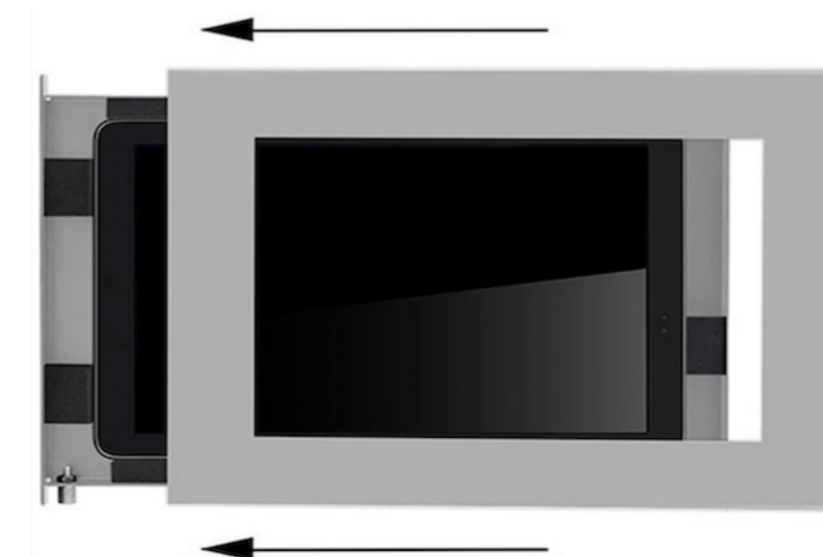

WANDHALTERUNGEN

Zum Verschrauben an einen geeigneten Untergrund oder eine beliebige Wandhalterung mit VESA 100 Standard

- ✓ Sicherheitsgehäuse für den Einbau eines Tablets
- ✓ Sicherung des Gehäusedeckels mittels Schloß bzw. Sicherheitsschraube
- ✓ Das Gehäuse wird im Hoch- oder Querformat fest an einen geeigneten Untergrund geschraubt
- ✓ Sofern es die baulichen Gegebenheiten zulassen, kann das USB-Kabel zum Laden des Tablets durch das Loch Gehäuse und durch Untergrund (bzw. der Wand), geführt werden, sodass eine dauerhafte Stromversorgung möglich ist

WANDHALTERUNGEN (dreh-, neig- & schwenkbar)

Zum Verschrauben an einen geeigneten Untergrund

gehäuse noch eine spezielle Wandhalterung mitgeliefert wird

- ✓ Sicherheitsgehäuse für den Einbau eines Tablets
- ✓ Sicherung des Gehäusedeckels mittels Schloß bzw. Sicherheitsschraube
- ✓ Das Gehäuse wird im Hoch- oder Querformat fest mit der Wandhalterung verschraubt. Die Halterung verfügt über 3 Löcher zum Festschrauben an einem geeigneten Untergrund
- ✓ Schwenkbar: $+60^\circ$ bis -60°
- ✓ Neigbar: $+15^\circ$ bis -15°
- ✓ Drehbar: mittels 3D-Gelenk kann das Tabletgehäuse um 360° gedreht werden
- ! Wandabstand (Gehäuserückseite zur Wand): 104 mm