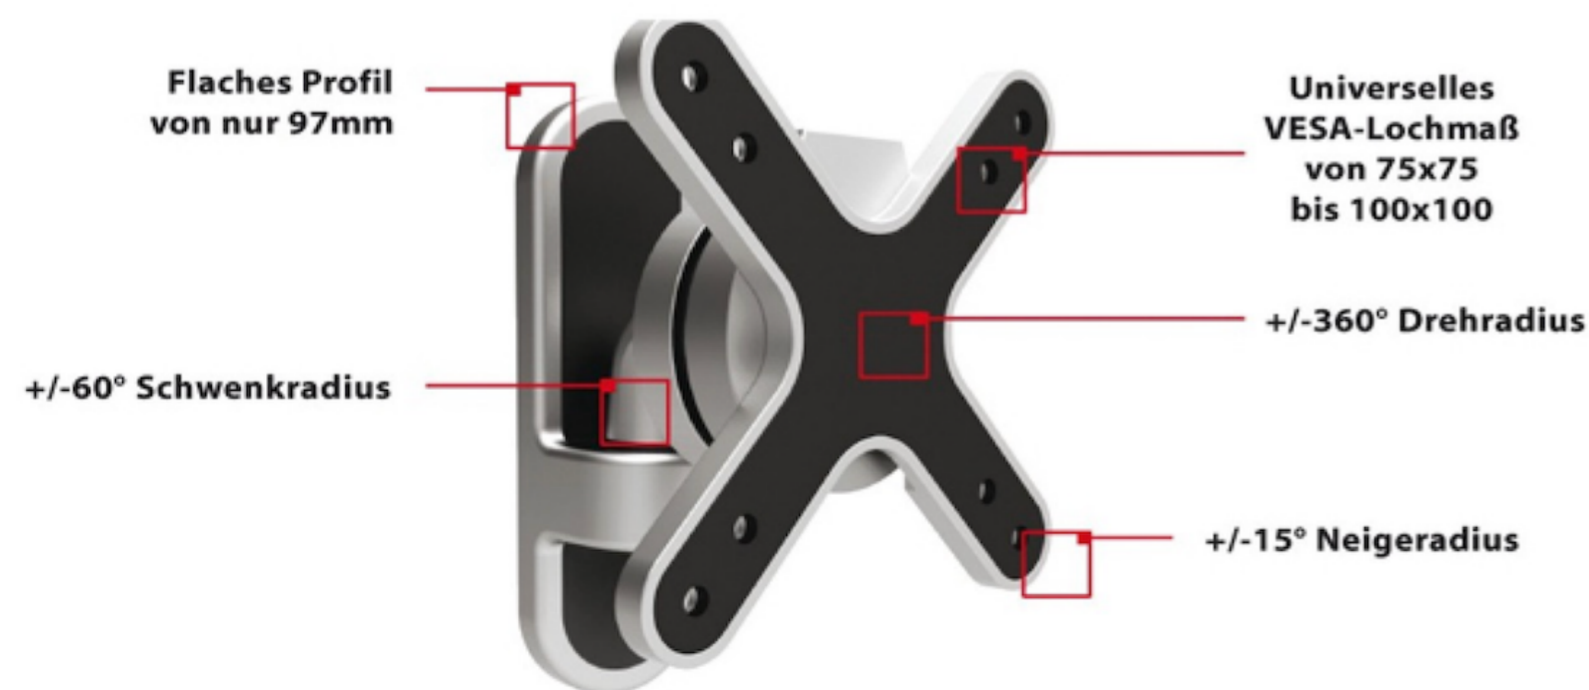

WANDHALTERUNGEN

Zum Verschrauben an einen geeigneten Untergrund oder eine beliebige Wandhalterung mit VESA 100 Standard

- ✓ Sicherheitsgehäuse für den Einbau eines Tablets
- ✓ Sicherung des Gehäusedeckels mittels Schloß bzw. Sicherheitsschraube
- ✓ Das Gehäuse wird im Hoch- oder Querformat fest an einen geeigneten Untergrund geschraubt
- ✓ Sofern es die baulichen Gegebenheiten zulassen, kann das USB-Kabel zum Laden des Tablets durch das Loch Gehäuse und durch Untergrund (bzw. der Wand), geführt werden, sodass eine dauerhafte Stromversorgung möglich ist

WANDHALTERUNGEN (dreh-, neig- & schwenkbar)

Zum Verschrauben an einen geeigneten Untergrund

gehäuse noch eine spezielle Wandhalterung mitgeliefert wird

- ✓ Sicherheitsgehäuse für den Einbau eines Tablets
- ✓ Sicherung des Gehäusedeckels mittels Schloß bzw. Sicherheitsschraube
- ✓ Das Gehäuse wird im Hoch- oder Querformat fest mit der Wandhalterung verschraubt. Die Halterung verfügt über 3 Löcher zum Festschrauben an einem geeigneten Untergrund
- ✓ Schwenkbar: $+60^\circ$ bis -60°
- ✓ Neigbar: $+15^\circ$ bis -15°
- ✓ Drehbar: mittels 3D-Gelenk kann das Tabletgehäuse um 360° gedreht werden
- ! Wandabstand (Gehäuserückseite zur Wand): 104 mm