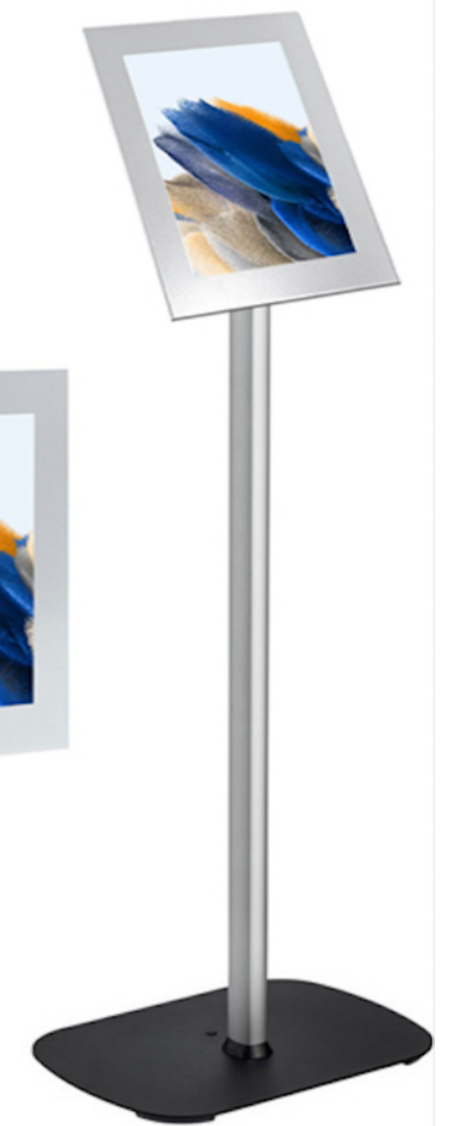

10,5" Android-Tablets & Zubehör

SAMSUNG
Galaxy Tab

**Für Ihre Veranstaltung,
Messe, Schulung, etc.**

✓ Sicher verpackt in bruchsicHERen Koffern!

✓ Kostenlose Lieferung und Rückabholung per UPS-Express