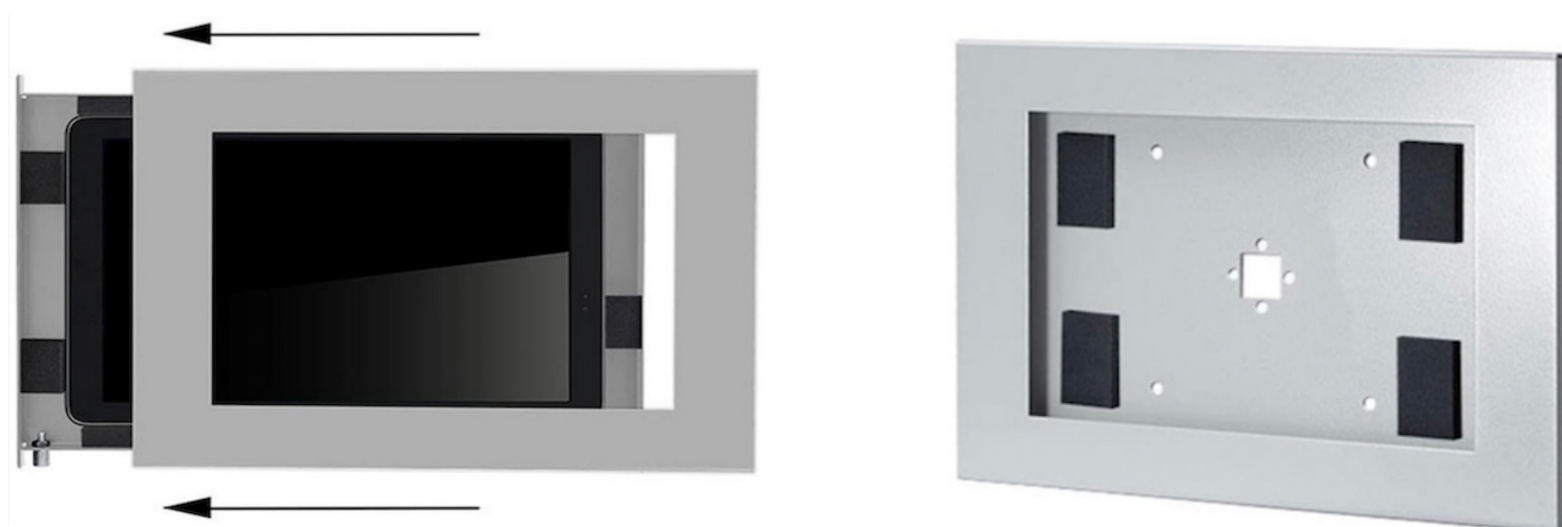

## **BODENSTÄNDER für Galaxy Tab A8** **Inkl. der Möglichkeit zum Festschrauben**

- ✓ Sicherheitsgehäuse für den Einbau eines Tablets aus pulverbeschichtetem Stahl (Farbe: Silbergrau)
- ✓ Sicherung des Gehäusedeckels mittels Sicherheitsschraube
- ✓ Das Gehäuse wird im Hoch- oder Querformat fest mit der Halterung des Ständers verschraubt
- ✓ Der Neigungswinkel des montierten Gehäuses ist variable zwischen 0° und 90° einstellbar

Integrierte Kabelführung:

- ✓ Das mitgelieferte USB-Kabel des Netzteils kann unterhalb der Bodenplatte, durch das Alurohr in das Gehäuse zum Tablet geführt werden, sodass es möglich ist, das Galaxy Tab dauerhaft mit Strom zu versorgen
- ✓ Das Tablet selbst ist in dem Gehäuse diebstahlgeschützt, der gesamte Bodenständler hingegen **!!! nur, wenn er fest am Untergrund verschraubt wurde**