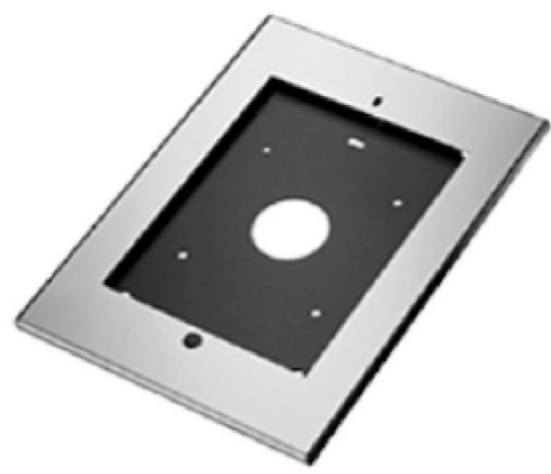

TISCHSTÄNDER für iPads

Ohne Möglichkeit zum festschrauben

- ✓ Sicherheitsgehäuse aus Aluminium & Stahl für den Einbau eines iPads
 - ✓ Sicherung des Gehäusedeckels mittels Schloß
 - ✓ Das Gehäuse wird im Hoch- oder Querformat fest mit der Halterung des Ständers verschraubt
 - ✓ Der Neigungswinkel des montierten Gehäuses ist variabel zwischen 0° und 90° einstellbar
- Integrierte Kabelführung:
Das mitgelieferte USB-Kabel des Netzteils kann unterhalb der Bodenplatte, durch das Alurohr in das Gehäuse zum iPad geführt werden, sodass es möglich ist, das iPad dauerhaft mit Strom zu versorgen
- ✓ Das iPad selbst ist in dem Gehäuse diebstahlgeschützt, der gesamte Tischständer hingegen kann aber **NICHT am Untergrund verschraubt werden**

TISCHSTANDER für iPads

Zum Verschrauben mit dem Untergrund

- ✓ Sicherheitsgehäuse für den Einbau eines iPads aus Aluminium & Stahl (Farbe: Silbergrau & schwarz)
- ✓ Sicherung des Gehäusedeckels mittels Schloß
- ✓ Das Gehäuse wird im Hoch- oder Querformat fest mit der Halterung des Ständers verschraubt
- ✓ Der Neigungswinkel des montierten Gehäuses ist variabel zwischen 0° und 90° einstellbar

Integrierte Kabelführung:

- ✓ Das mitgelieferte USB-Kabel des Netzteils kann von unten (durch den Untergrund), durch das Alurohr in das Gehäuse zum iPad geführt werden, sodass es möglich ist, das iPad dauerhaft mit Strom zu versorgen

!! Das Aluminiumrohr MUSS mit dem Untergrund (durch 2 Schrauben) fest verschraubt werden

Beispiele von Sicherheitsgehäusen:

iPad-Homebotton
nicht zugänglich

iPad-Homebotton zugänglich

iPad / iPad Air & Zubehör