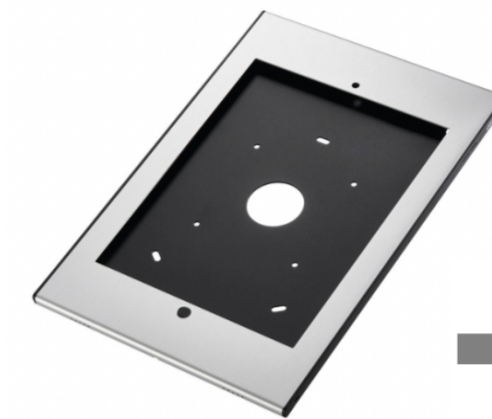

TISCHSTÄNDER für iPads

Ohne Möglichkeit zum festschrauben

- ✓ Sicherheitsgehäuse aus Aluminium & Stahl für den Einbau eines iPads
 - ✓ Sicherung des Gehäusedeckels mittels Schloß
 - ✓ Das Gehäuse wird im Hoch- oder Querformat fest mit der Halterung des Ständers verschraubt
 - ✓ Der Neigungswinkel des montierten Gehäuses ist variabel zwischen 0° und 90° einstellbar
- Integrierte Kabelführung:
Das mitgelieferte USB-Kabel des Netzteils kann unterhalb der Bodenplatte, durch das Alurohr in das Gehäuse zum iPad geführt werden, sodass es möglich ist, das iPad dauerhaft mit Strom zu versorgen
- ✓ Das iPad selbst ist in dem Gehäuse diebstahlgeschützt, der gesamte Tischständer hingegen kann aber **NICHT am Untergrund verschraubt werden**

TISCHSTÄNDER für iPads

Ohne Möglichkeit zum festschrauben
Inkl. Diebstahlsicherungsseil mit Schloß

- ✓ Beschreibung wie oben, nur zusätzlich Lieferung inkl....
- ✓ Stahlseil mit Schloß, silbern, 1,5 m
Der Diebstahlschutz für den gesamten Tischständer entsteht durch das Anbringen des Seils an dem dafür vorgesehenen Langloch an der Seiten unten rechts sowie dem Befestigen des Seils an einem geeigneten Objekt

TISCHSTANDER für iPads

Zum Verschrauben mit dem Untergrund

- ✓ Sicherheitsgehäuse für den Einbau eines iPads aus Aluminium & Stahl (Farbe: Silbergrau & schwarz)
- ✓ Sicherung des Gehäusedeckels mittels Schloß
- ✓ Das Gehäuse wird im Hoch- oder Querformat fest mit der Halterung des Ständers verschraubt
- ✓ Der Neigungswinkel des montierten Gehäuses ist variabel zwischen 0° und 90° einstellbar

Integrierte Kabelführung:

- ✓ Das mitgelieferte USB-Kabel des Netzteils kann von unten (durch den Untergrund), durch das Alurohr in das Gehäuse zum iPad geführt werden, sodass es möglich ist, das iPad dauerhaft mit Strom zu versorgen