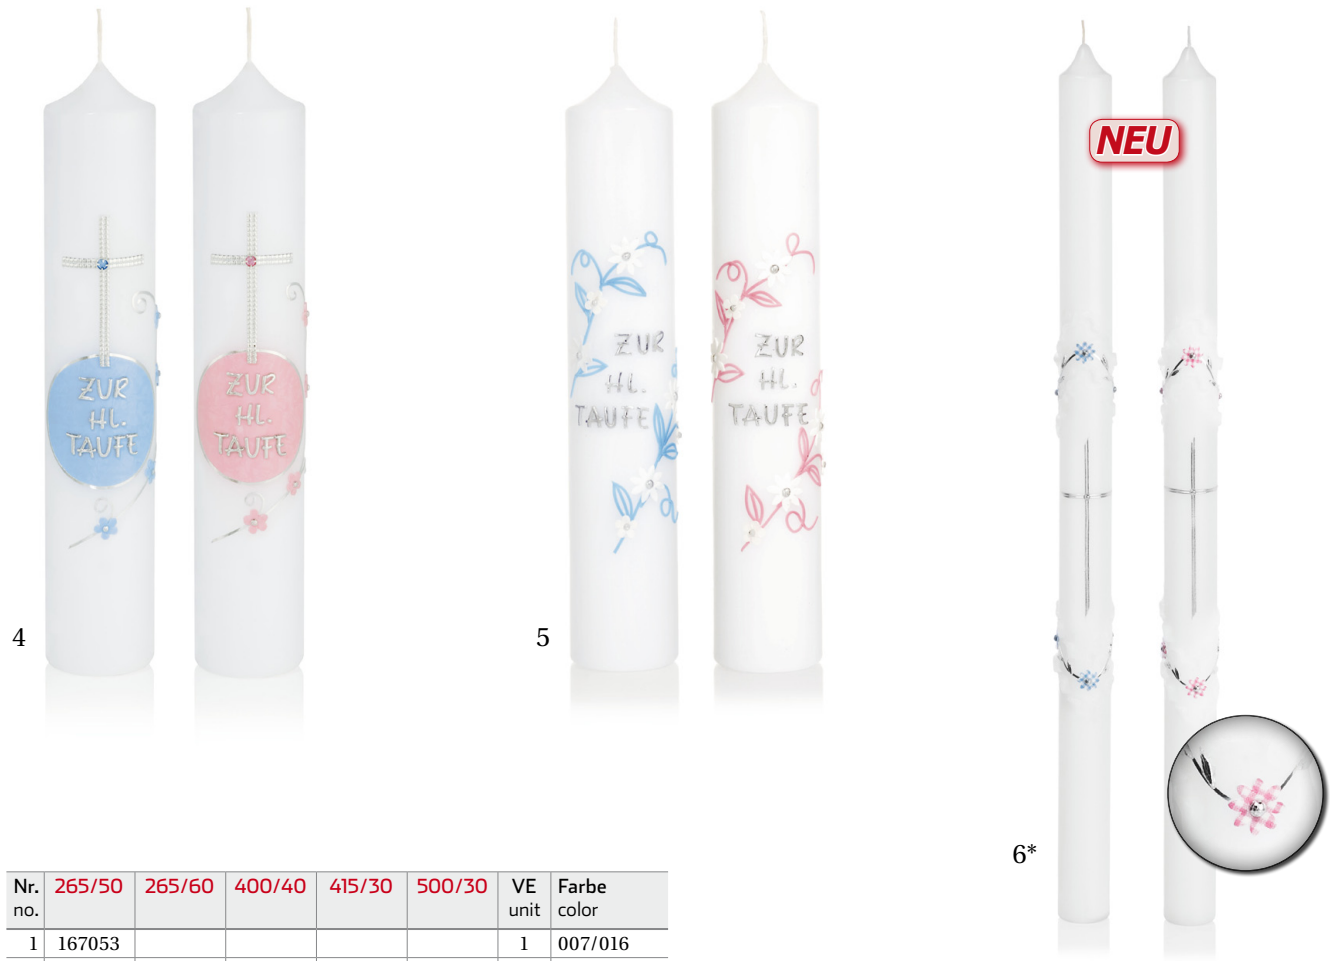

Geburt, Taufe, Kommunion und Konfirmation · birth, christening, communion and confirmation

Nr. no.	265/50	265/60	400/40	415/30	500/30	VE unit	Farbe color
1	167053					1	007/016
2	167054					1	007/016
3	167055					1	007/016
4	166861		166862	166863		1	007/016
5	166846			166853		1	007/016
6			167062		202560	1	007/016

* handgezwickelt · hand formed ornaments

007 Blau · blue
016 Rosa · light pink