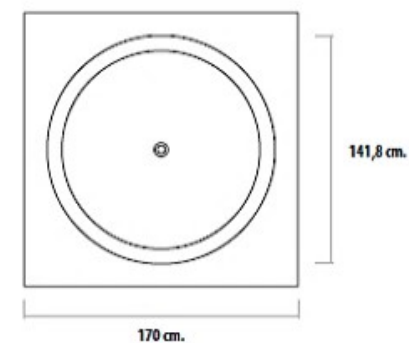

MIDOL SOFT

SMART SOLID

INFORMATION TECHNIQUE

Finition : SOFT

Couleur : CLASSIC WHITE

Pour des dimensions supérieure demander budget au département commercial

Compléments

OPTION

Avec tablier.

Bonde de baignoire | 2 Finition