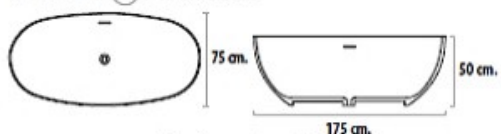

MICHIGAN 175 SMART SOLID

OPTION

Bonde de baignoire | 2 Finition

Couleurs standard | Couleurs Métalliques

Extérieur uniquement | Extérieur uniquement