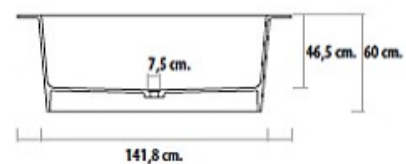

MIDOL SOFT

SMART SOLID

INFORMATION TECHNIQUE

Finition : SOFT

Couleur : CLASSIC WHITE

Pour des dimensions supérieure demander budget au département commercial

Compléments

OPTION

Avec tablier.

Bonde de baignoire | 2 Finition