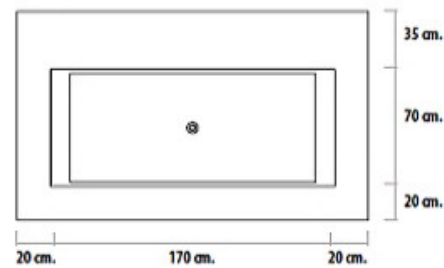

INFORMATION TECHNIQUE

Finition : SOFT

Couleur : CLASSIC WHITE

BAIGNOIRES

ENOL155

ENOL170

Baignoires sans trop-plein

Pour des dimensions supérieure demander budoet au département commercial