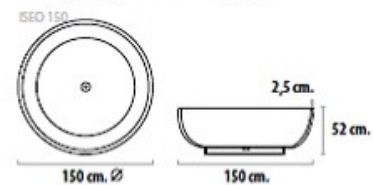

Bonde de baignoire | 2 Finition

Couleurs standard | Couleurs Métalliques

Extérieur uniquement | Extérieur uniquement

Baignoires sans trap-plein

ISEO SOFT

Finition : SOFT

Couleur : GLACIAR WHITE

OPTION