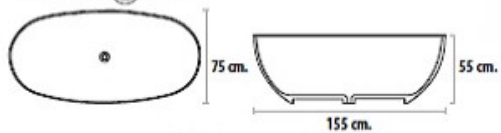

Bonde de baignoire | 2 Finition

Couleurs standard | Couleurs Métalliques

Extérieur uniquement | Extérieur uniquement

Baignoires sans trop-plein

MICHIGAN SOFT

Finition : SOFT

Couleur : GLACIARWHITE

MICHIGAN 155 SOLID