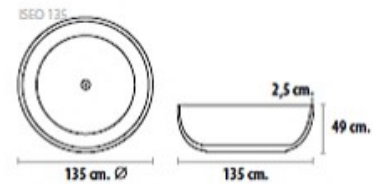

Bonde de baignoire | 2 Finition

Couleurs standard | Couleurs Métalliques

Extérieur uniquement | Extérieur uniquement

Baignoires sans trap-plein

ISEO SOFT

Finition : SOFT

Couleur : GLACIAR WHITE

OPTION