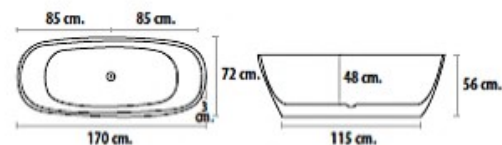

Bonde de baignoire | 2 Finition

Couleurs standard | Couleurs Métalliques

Extérieur uniquement | Extérieur uniquement

Baignoires sans trop-plein

NESS SOFT

Finition : SOFT

Couleur : GLACIARWHITE

OPTION