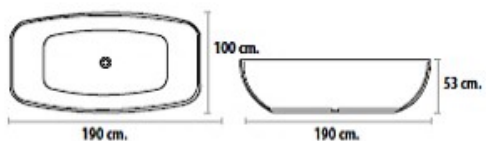

OPTION

Bonde de baignoire | 2 Finition

Couleurs standard | Couleurs Métalliques

Extérieur uniquement | Extérieur uniquement

Baignoires sans trop-plein