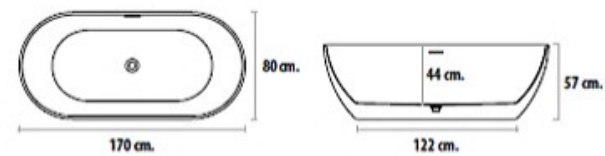

Baignoires avec trop-plein

Bonde Click - Click finition blanche