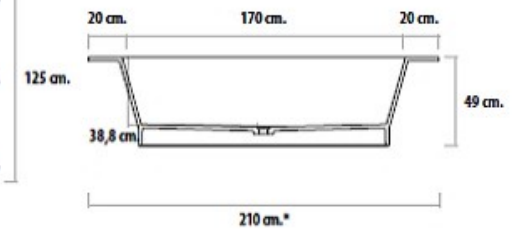

INFORMATION TECHNIQUE

Finition : SOFT

Couleur : CLASSIC WHITE

BAIGNOIRES

ENOL155

ENOL170

Baignoires sans trop-plein

Pour des dimensions supérieure demander budoet au département commercial