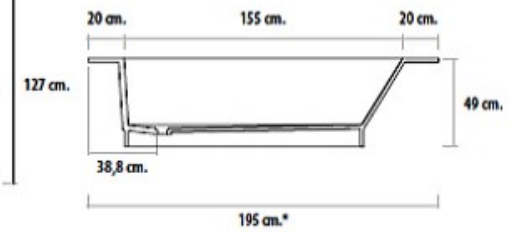

INFORMATION TECHNIQUE

Finition : SOFT

Couleur : CLASSIC WHITE

BAIGNOIRES

ENOL155

ENOL170

Baignoires sans trop-plein

Pour des dimensions supérieure demander budoet au département commercial