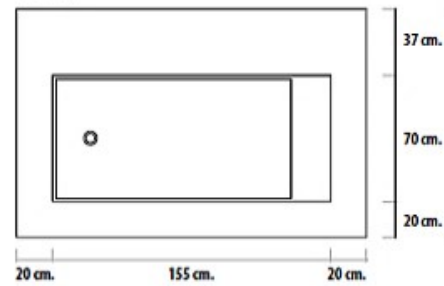

INFORMATION TECHNIQUE

Finition : SOFT

Couleur : CLASSIC WHITE

BAIGNOIRES

ENOL155

ENOL170

Baignoires sans trop-plein

Pour des dimensions supérieure demander budoet au département commercial