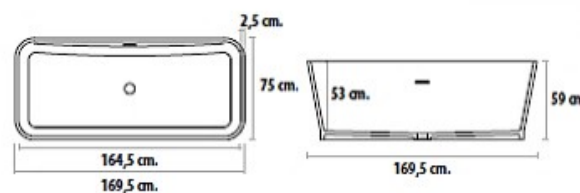

OPTION

Bonde de baignoire | 2 Finition

Couleurs standard | Couleurs Métalliques

Extérieur uniquement | Extérieur uniquement

Baignoires avec trop-plein