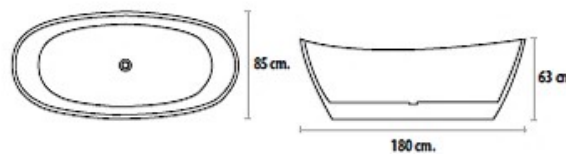

Bonde Click - Clack finition blanche

ARAL SOFT

SOLID

Finition : SOFT

Couleur : GLACIARWHITE

Baignoires sans trop-plein

OPTION

Bonde de baignoire | 2 Finition