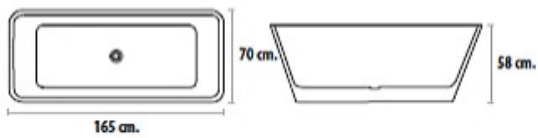

Couleur : GLACIARWHITE

Baignoires sans trop-plein

OPTION |

Bonde de baignoire | 2 Finition

HURON SOFT

Finition : SOFT

Couleur : GLACIAR WHITE

OPTION