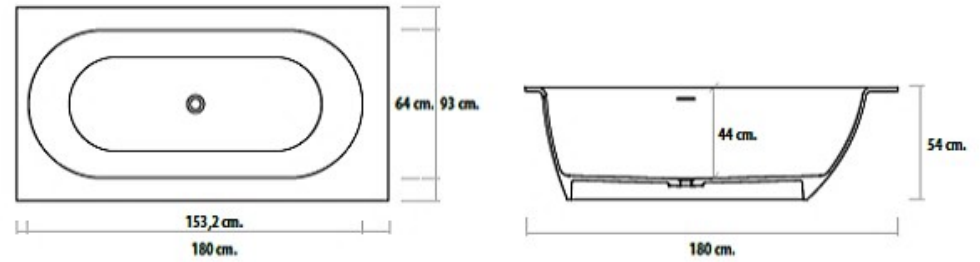

INFORMATION TECHNIQUE

Finition : SOFT

Couleur : CLASSIC WHITE

Pour des dimensions supérieure demander budget au département commercial