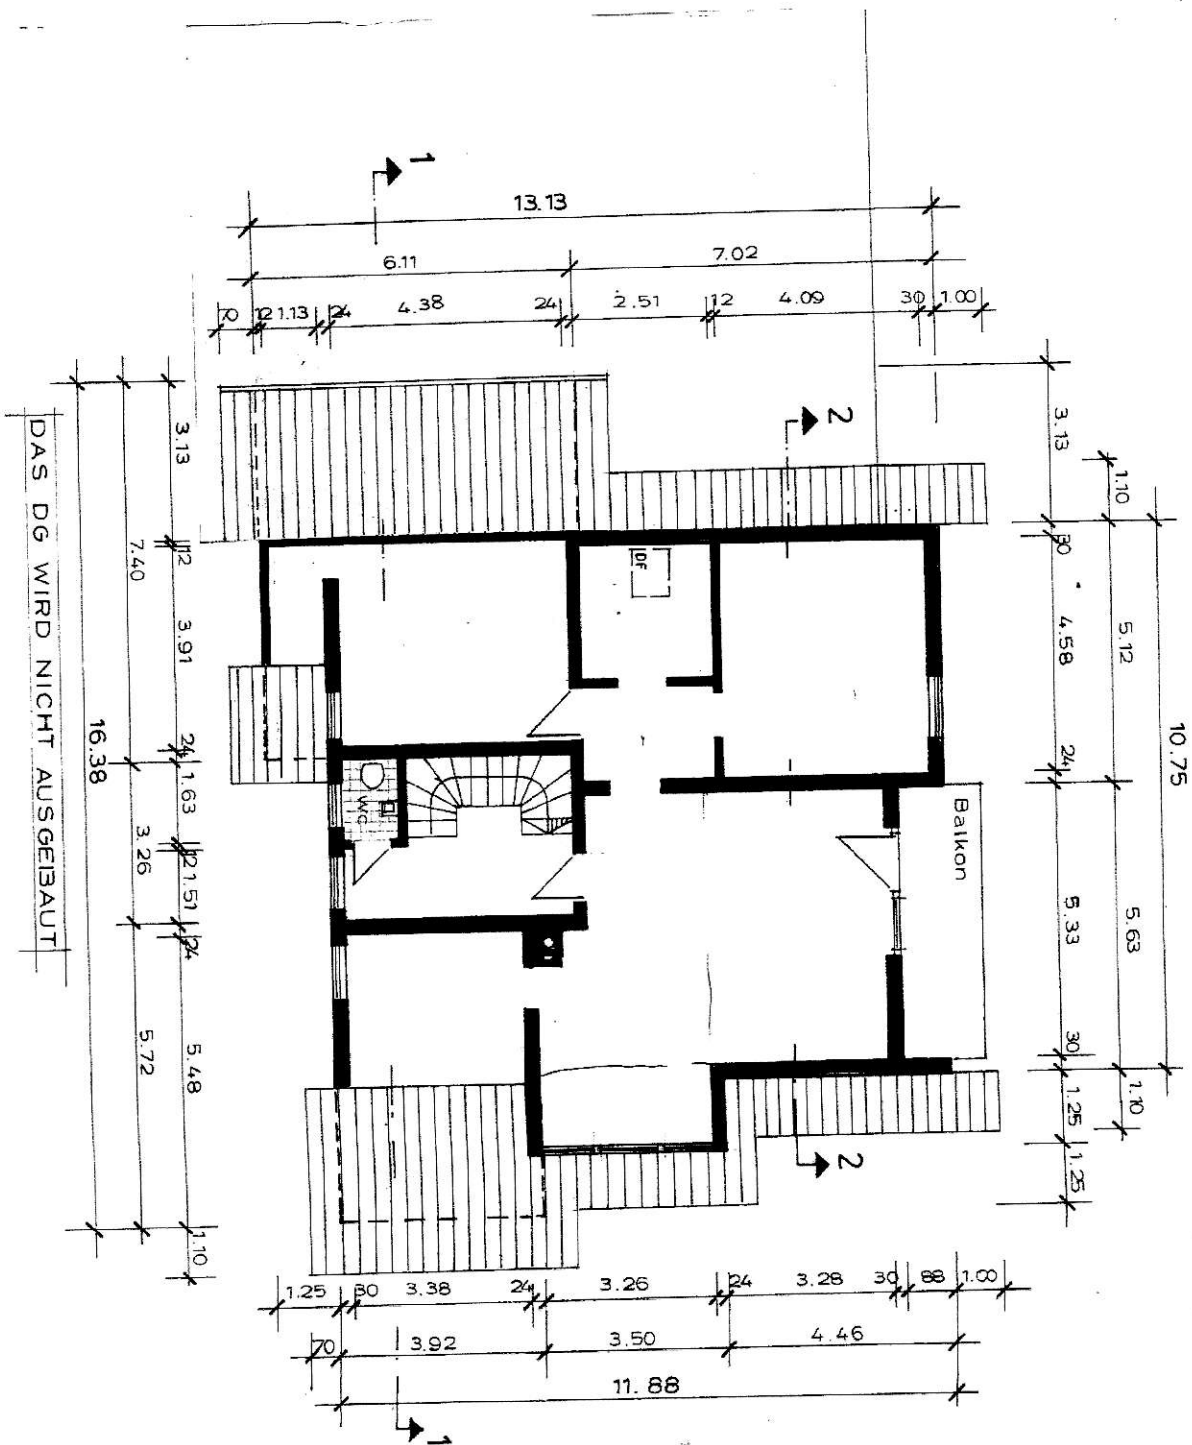

WOHNHAUS

HAITERBACH-OBERSCH

ERDGESCHOSS M 1: 10

2. SEPTEMBER 1988 BAUHERR:

R. Ranz  
 PR  
 8  
 80  
 72  
 18

WOHNHAUS  
 [REDACTED]  
 HAITERBACH - OIE

UNTERGESCHOSS M  
 2 SEPTEMBER 1988 BAUHERR

*R. Ruz*

**DACHGESCHOSS M 1:100**

SÜDANSICHT

NORDANSICHT

WESTANSICHT

OSTANSICHT

WOHNHAUS

[REDACTED]  
HAITERBACH - I

ANSICHTEN M