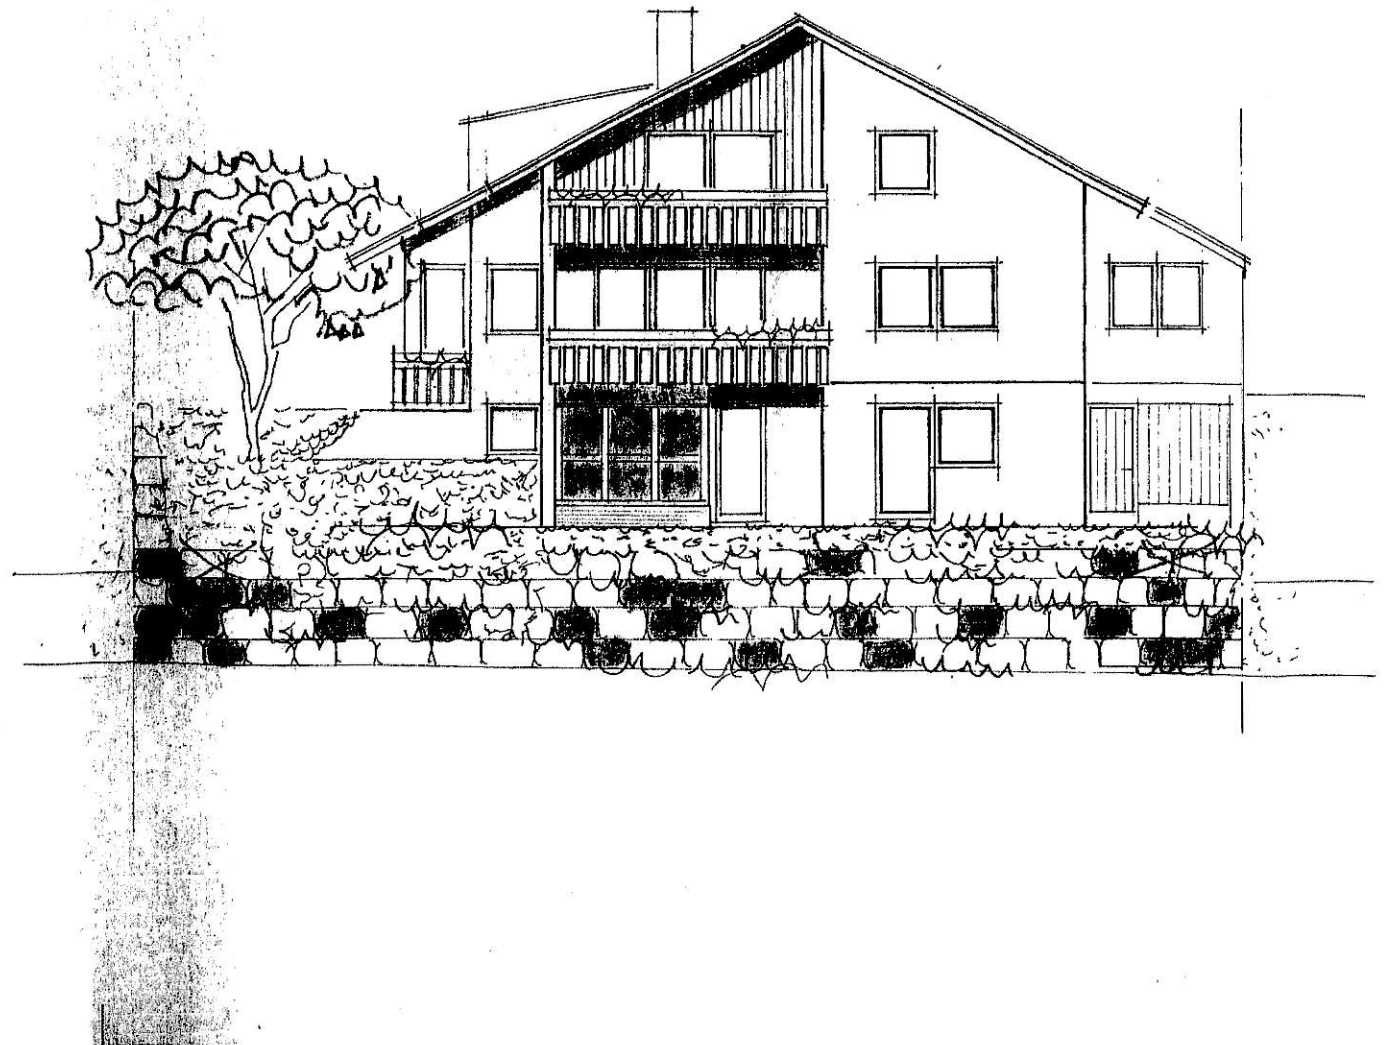

WOHNHAUS

HAITERBACH-OBERSCH

ERDGESCHOSS M 1: 10

2. SEPTEMBER 1988 BAUHERR:

R. Ranz  
 PR  
 8  
 80  
 72  
 18

WOHNHAUS  
 [REDACTED]  
 HAITERBACH - OIE

UNTERGESCHOSS M  
 2 SEPTEMBER 1988 BAUHERR

*R. Ruz*

**DACHGESCHOSS M 1:100**

SÜDANSICHT

NORDANSICHT

WESTANSICHT

OSTANSICHT

WOHNHAUS

[REDACTED]  
HAITERBACH - I

ANSICHTEN M