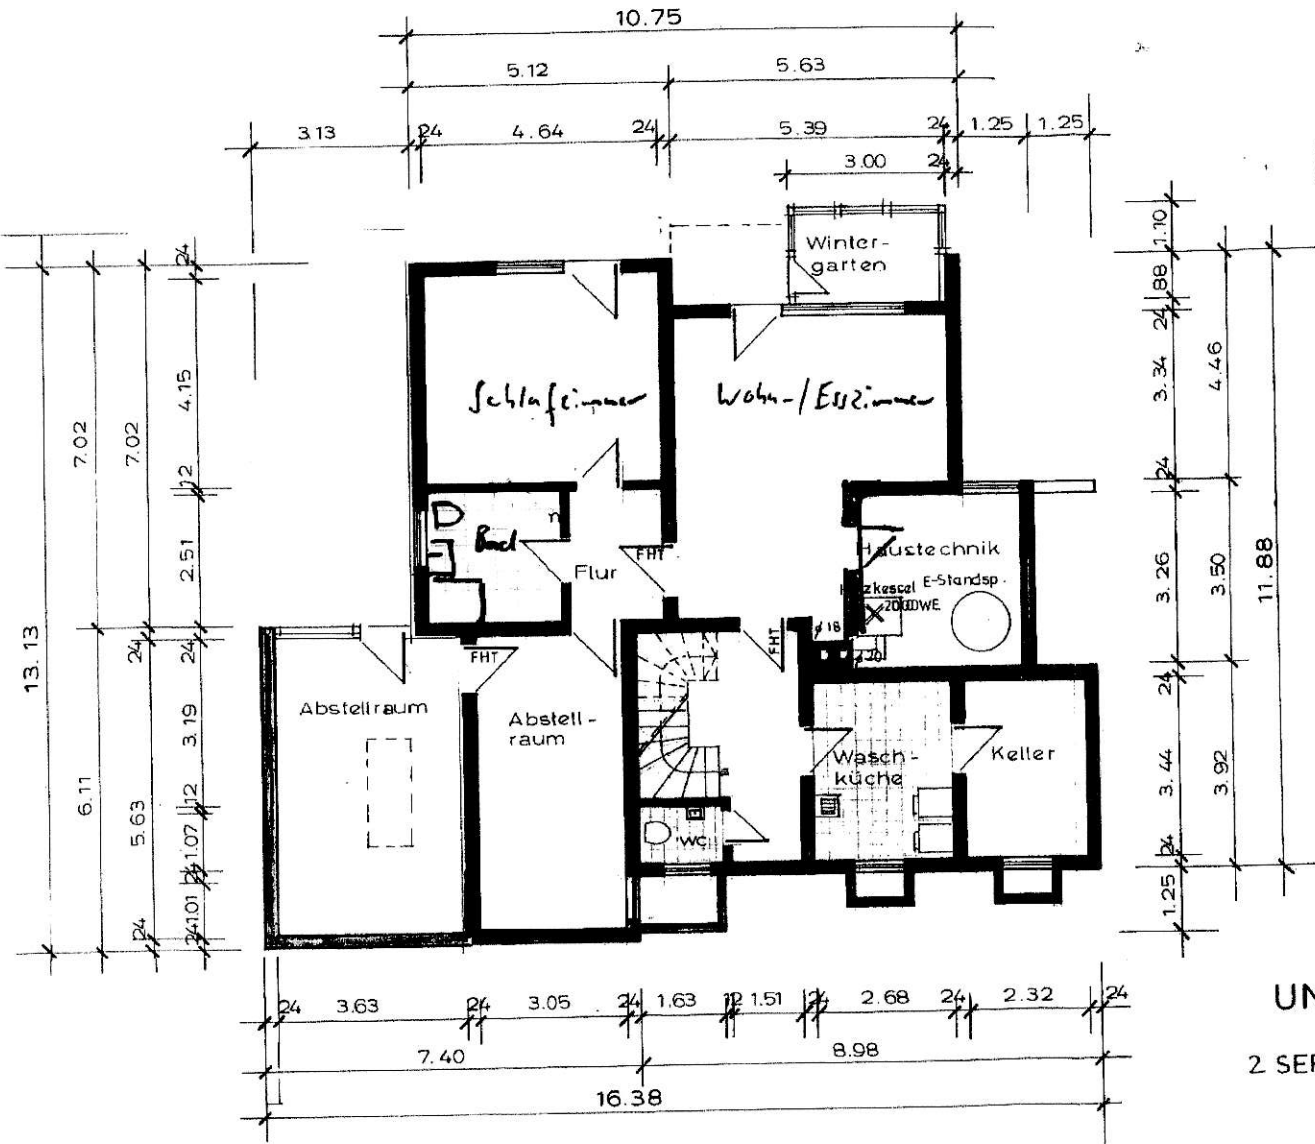

WOHNHAUS

HAITERBACH-OBERSCH

ERDGESCHOSS M 1: 10

2. SEPTEMBER 1988 BAUHERR:

R. Ranz  
 PR  
 8  
 80  
 72  
 18

WOHNHAUS  
 [REDACTED]  
 HAITERBACH - OIE

UNTERGESCHOSS M  
 2 SEPTEMBER 1988 BAUHERR

*R. Ruz*

**DACHGESCHOSS M 1:100**

SÜDANSICHT

NORDANSICHT

WESTANSICHT

OSTANSICHT

WOHNHAUS

[REDACTED]  
HAITERBACH - I

ANSICHTEN M