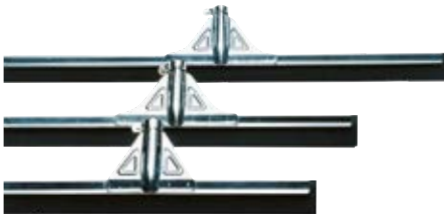

WaterWand REFORZADO

Labio doble de goma celular, negro; limpia también las juntas. Alojamiento de palo reforzado.

- Versión reforzada, para trabajos más bien pesados.
- Cuerpo de metal galvanizado robusto.
- Seca sin dejar franjas ni huellas.

Nº de ref.	Tamaño	UE
HM450	45 cm	10
HM550	55 cm	10
HM750	75 cm	10

WaterWand REFORZADO, ROJO

Labio doble de goma celular, rojo, resistente al aceite; limpia también las juntas. Alojamiento de palo reforzado.

- Versión reforzada, resistente al aceite, para trabajos pesados.
- Cuerpo de metal galvanizado robusto.
- Seca sin dejar franjas ni huellas.

Nº de ref.	Tamaño	UE
HW550	55 cm	10
HW750	75 cm	10