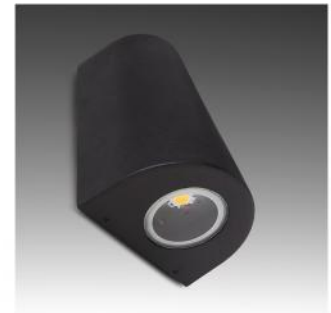

Aplique de LEDs para Exterior IP54 2x3W 600Lm 30.000H (MDW18-2)

€43.32 con IVA €35.80 sin IVA