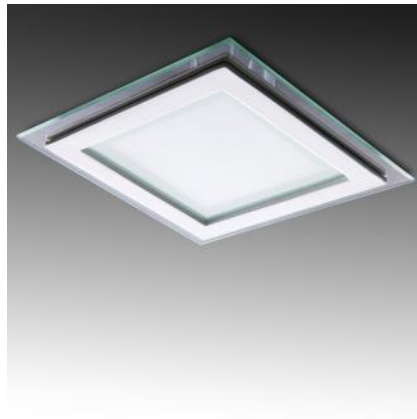

**Downlights de LEDs
Cuadrado con Cristal
200x200mm 15W
1150Lm 30.000H (GR-
MB02-15W)**

€19.95 con IVA €16.48 sin IVA