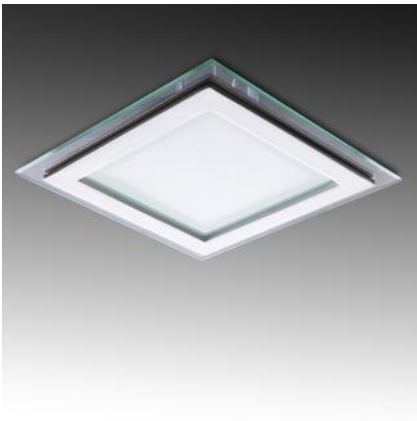

**Downlights de LEDs
Cuadrado con Cristal
160x160mm 12W 900Lm
30.000H (GR-MB02-12W)**

€12.84 con IVA €10.61 sin IVA