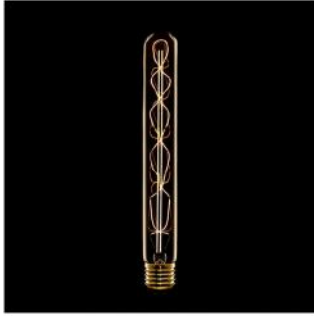

EPAL BUILDING_www.epalbuilding.es
pedidos@epalbuilding.es / TIRAS LED 220V

Bombillas Vintage Incandescentes

Bombilla Vintage Radio Onda E27 T45 40W (SKY-AV-T45)

€4.89 con IVA

Bombilla Vintage Radio Onda E27 T45 30W (AM)

€9.49 con IVA

Bombilla Vintage Edison Vortice E27 ST58 25W (AM)

€10.57 con IVA

Bombilla Vintage Egloo Espiral E27 G80 30W (AM)

€11.61 con IVA

Bombilla Vintage Egloo Onda E27 G80 30W (AM)

€11.61 con IVA

Bombilla Vintage Egloo Vórtice E27 G80 25W (AM)

€11.61 con IVA

**Bombilla Vintage Olivia
Vortice E27 T28 25W
(AM)**

€13.78 con IVA

**Bombilla Vintage Edison
Onda E27 ST64 30W
(AM)**

€13.78 con IVA

**Bombilla Vintage
Hipster Vortice E27 E75
25W (AM)**

€13.78 con IVA

**Bombilla Vintage Egloo
Espiral E27 G95 25W
(AM)**

€13.78 con IVA

**Bombilla Vintage Egloo
Onda E27 G95 30W (AM)**

€13.78 con IVA

**Bombilla Vintage Egloo
Vórtice E27 G95 25W
(AM)**

€13.78 con IVA

**Bombilla Vintage
Metropolitan Onda E27
A95 30W (AM)**