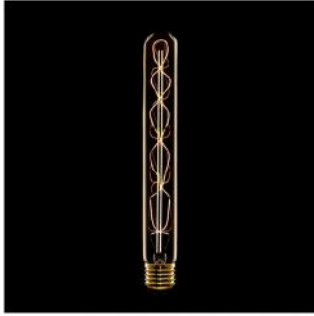

€65.23 con IVA

Bombillas Vintage Incandescentes

**Bombilla Vintage Radio
Onda E27 T45 40W (SKY-
AV-T45)**

€4.89 con IVA

**Bombilla Vintage Radio
Onda E27 T45 30W (AM)**

€9.49 con IVA

**Bombilla Vintage Edison
Vortice E27 ST58 25W
(AM)**

€10.57 con IVA

**Bombilla Vintage Egloo
Espiral E27 G80 30W
(AM)**

€11.61 con IVA

**Bombilla Vintage Egloo
Onda E27 G80 30W (AM)**

€11.61 con IVA

**Bombilla Vintage Egloo
Vórtice E27 G80 25W
(AM)**

€11.61 con IVA

**Bombilla Vintage Olivia
Vortice E27 T28 25W
(AM)**

€13.78 con IVA

**Bombilla Vintage Edison
Onda E27 ST64 30W
(AM)**

€13.78 con IVA

**Bombilla Vintage
Hipster Vortice E27 E75
25W (AM)**

€13.78 con IVA

**Bombilla Vintage Egloo
Espiral E27 G95 25W
(AM)**