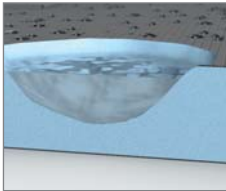

Inklusive XPS-Schaum 100 % wasserdicht

Hohe Systemsicherheit mit Herstellergarantie

Verarbeiter-Vorteile sparen Zeit und Geld

PUNKT

Entwässerung

Qualität auf den Punkt gebracht.

Für die klassische Punktentwässerung in der Dusche bietet wedi Bodenelemente in unterschiedlichsten Größen und Formen an. Alle Varianten überzeugen durch 100 %-ige Wasserdichtigkeit im Gesamtsystem, eine hohe Systemsicherheit mit Herstellergarantie sowie eine leichte und schnelle Verarbeitung, die Zeit und Kosten spart.

z. B. **wedi Fundo** *Primo*

Das vielseitig verwendbare Bodenelement
in zahlreichen Ausführungsvarianten

LINIEN

Entwässerung

Designorientiert auf der ganzen Linie.

Bodengleiche Duschelemente mit einzigartiger Linienentwässerung sind inzwischen ein Hauptkriterium für das moderne Bad. wedi bietet hochwertige Systeme, wahlweise mit seitlich oder mittig platzierten Abläufen. Das jeweils dafür notwendige exakte Gefälle ist in den Bodenelementen bereits fest ausgebildet.

z. B. **wedi Fundo** *Riolito*

Der Klassiker für bodengleiche
Duschen mit Linienentwässerung

WAND

Ablauf

Elegante Linientwässerung der neuen Art.

Ein neuer Trend bei der Umsetzung von Duschaufbauten sind die optischen Wandabläufe. wedi bietet eine besonders leicht zu verarbeitende Lösung mit nur einer Gefällerrichtung. Sie eignet sich ideal für große Fliesen und lässt sich schnell, einfach und sicher in nur einem Gewerk verarbeiten. Zeitloses Design, funktional und ohne Abläufe im Fußbereich.

z. B. **wedi Fundo** *Riolito Discreto*
Top moderner optischer Wandablauf
im Gesamtsystem

SONDER

Lösungen

Antworten auf individuelle Anforderungen.

Besondere Ausgangssituationen erfordern besondere Maßnahmen. Deshalb setzt wedi auf spezifische und praxisorientierte Produktsysteme, die für jeden individuellen Anwendungsbereich die passende Lösung bieten.