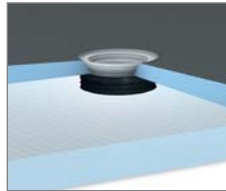

Inklusive XPS-Schaum 100 % wasserdicht

Hohe Systemsicherheit mit Herstellergarantie

Verarbeiter-Vorteile sparen Zeit und Geld

PUNKT

Entwässerung

Qualität auf den Punkt gebracht.

Für die klassische Punktentwässerung in der Dusche bietet wedi Bodenelemente in unterschiedlichsten Größen und Formen an. Alle Varianten überzeugen durch 100 %-ige Wasserdichtigkeit im Gesamtsystem, eine hohe Systemsicherheit mit Herstellergarantie sowie eine leichte und schnelle Verarbeitung, die Zeit und Kosten spart.

z. B. **wedi Fundo** *Primo*

Das vielseitig verwendbare Bodenelement
in zahlreichen Ausführungsvarianten

LINIEN

Entwässerung

Designorientiert auf der ganzen Linie.

Bodengleiche Duschelemente mit einzigartiger Linienentwässerung sind inzwischen ein Hauptkriterium für das moderne Bad. wedi bietet hochwertige Systeme, wahlweise mit seitlich oder mittig platzierten Abläufen. Das jeweils dafür notwendige exakte Gefälle ist in den Bodenelementen bereits fest ausgebildet.

z. B. **wedi Fundo** *Riolito*

Der Klassiker für bodengleiche
Duschen mit Linienentwässerung

WAND

Ablauf

Elegante Linientwässerung der neuen Art.

Ein neuer Trend bei der Umsetzung von Duschaufbauten sind die optischen Wandabläufe. wedi bietet eine besonders leicht zu verarbeitende Lösung mit nur einer Gefällerrichtung. Sie eignet sich ideal für große Fliesen und lässt sich schnell, einfach und sicher in nur einem Gewerk verarbeiten. Zeitloses Design, funktional und ohne Abläufe im Fußbereich.

z. B. **wedi Fundo** *Riolito Discreto*
Top moderner optischer Wandablauf
im Gesamtsystem

SONDER

Lösungen

Antworten auf individuelle Anforderungen.

Besondere Ausgangssituationen erfordern besondere Maßnahmen. Deshalb setzt wedi auf spezifische und praxisorientierte Produktsysteme, die für jeden individuellen Anwendungsbereich die passende Lösung bieten.