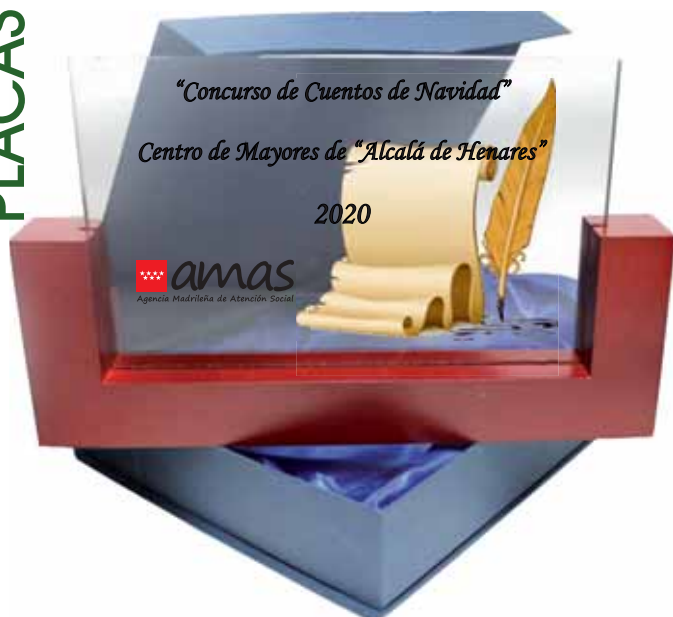

Placas con estuche incluido

PLACAS

20-P151 CRISTAL 34X21 cm.
20-P152 CRISTAL 28X18 cm.