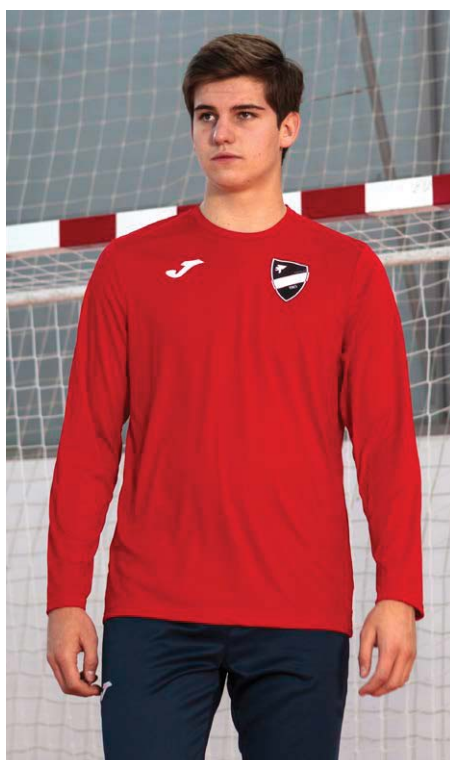

100% Poliéster Interlock

Camiseta de cuello redondo y manga larga diseñada con una pieza a contraste en el hombro y la manga. Logo serigrafado.

901
YELLOW/
BLACK

102
BLACK/
WHITE

452
GREEN MEDIUM/
WHITE

702
ROYAL/
WHITE

881
ORANGE/
BLACK

602
RED/
WHITE

COMBI MANGA LARGA

100092. ADULTO S / M / L / XL / 2XL - 3XL PVP. 12,99 € + IVA

100092. JUNIOR 6XS - 5XS / 4XS - 3XS / 2XS / XS PVP. 12,99 € + IVA

100% Poliéster Interlock

Camiseta de manga larga diseñada en cuello redondo.

600
RED

700
ROYAL

900
YELLOW

200
WHITE

331
DARK NAVY

450
GREEN MEDIUM