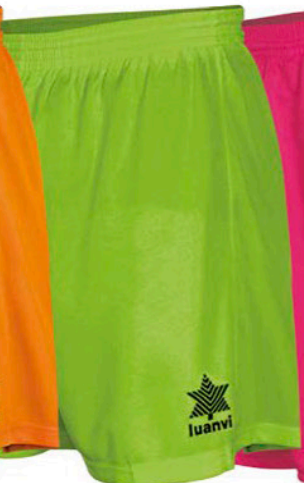

0282
Coral Flúor
Fluorescent Coral

0195
Verde Flúor
Fluorescent Green