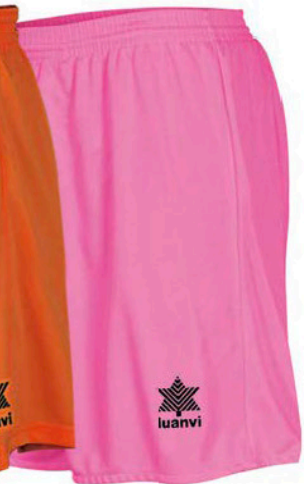

0122
Rosa
Pink