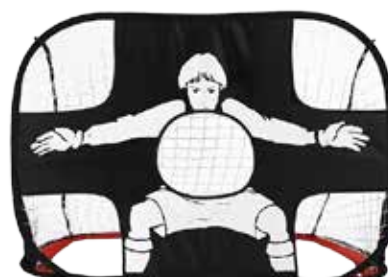

ELASTIC FOR BALL CONTROL
ÉLASTIC POUR CONTRÔLE DE BALÓN

ELÁSTICO PARA CONTROL DE BALÓN

Ideal para mejorar las habilidades de control del balón.
Compuesto por una malla de velcro y neopreno para sujetar el balón, un elástico regulable en distancia y un cinturón de neopreno.
No incluye balón.

REF: 0009039

Ideal for improving ball control skills.
It consists of a velcro and neoprene mesh to hold the ball, an elastic adjustable in distance and a neoprene belt.
It does not include ball.

softee

SYSTEM HIT BALL
SYSTÈME DE FRAPPE BALLE

SISTEMA GOLPEO BALÓN

Ideal para entrenamientos de golpeo de balón.

REF: 0009038

Ideal for ball tapping workouts.

softee

GOAL KEEPER NET
GOAL KEEPER NET

GOAL KEEPER NET

Ideal para trabajar la precisión del jugador.
Posibilidad de usarse como portería.
Cuenta con tirantes posteriores.
Incluye bolsa de transporte y picas para su anclaje.
Dimensiones: 1,10 x 0,80 mts.

REF: 0009031

Ideal for working the precision of the player.
Possibility of being used as goal.
It has rear straps.
Includes carrying bag and picks for anchoring.
Dimensions: 1,10 x 0,80 mts.

softee