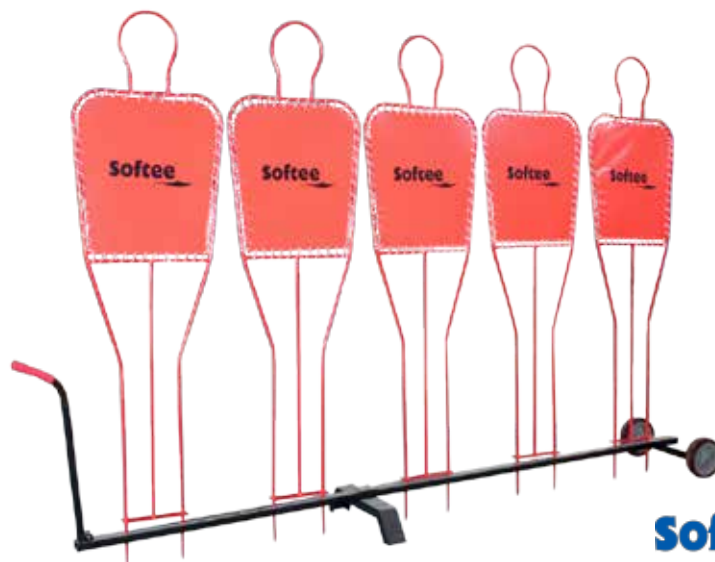

It is served without players.

Ideal to transport thanks to the wheels incorporated to the cart.

Capacity: 5 players barrier.

Dimensions: 162 x 20 x 12,5 cm.