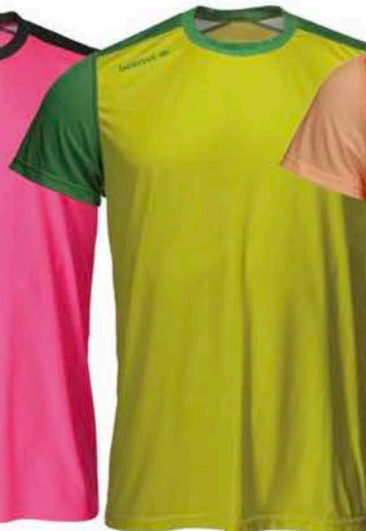

- TEJIDO: Interlock vigoré * Rejilla
- FABRIC: Melange interlock * Mesh

camiseta / t-shirt **NOCAUT WIN**

0371
Negro - Lima
Black - Lime

0449
Menta-Azul
Mint-Blue

0427
Coral-Negro
Coral-Black

0453
Lima-Verde
Lime-Green