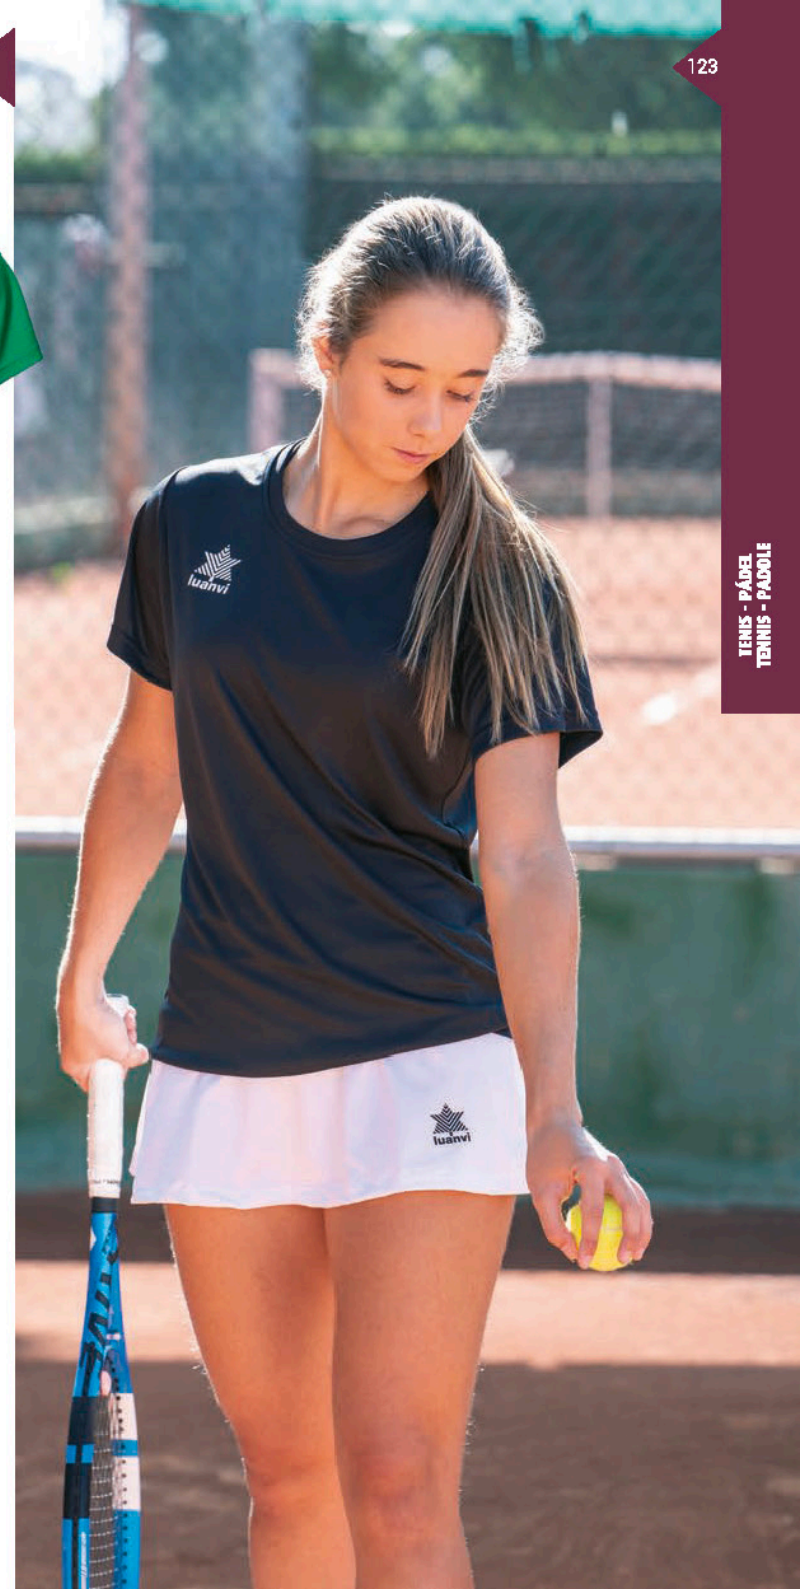

camiseta / t-shirt **POL SRA.**

Ref. **15141**

TALLA / SIZE	2XS	XS	S	M	L	XL
PECHO/CHEST	38	40	44	48	52	66
LARGO/LENGTH	66	60	63	66	69	71

NOVEDAD / NEW

TEJIDO: Interlock
FABRIC: Interlock