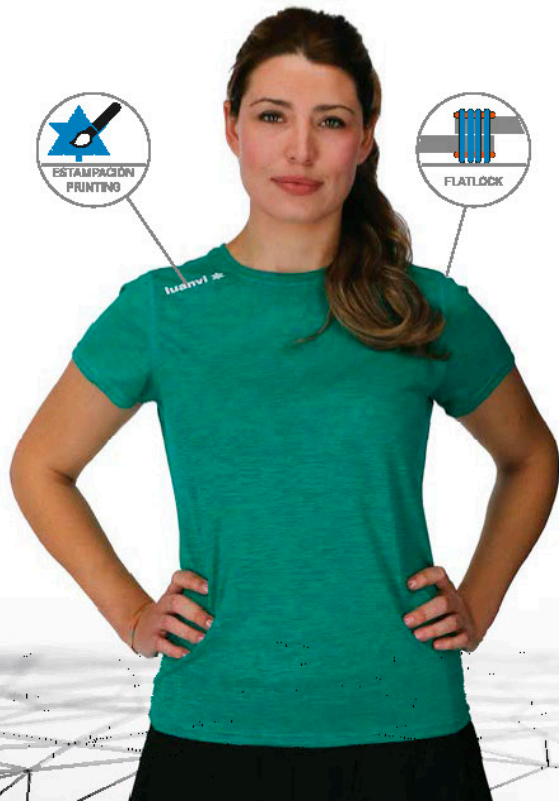

ESTAMPACIÓN
PRINTING

FLATLOCK