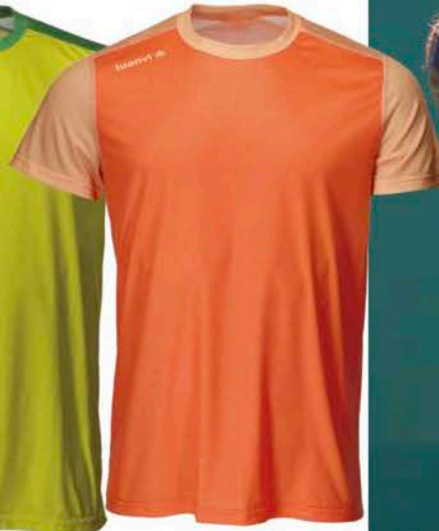

0453
Lima-Verde
Lime-Green

0451
Naranja-Melocotón
Orange - Peach