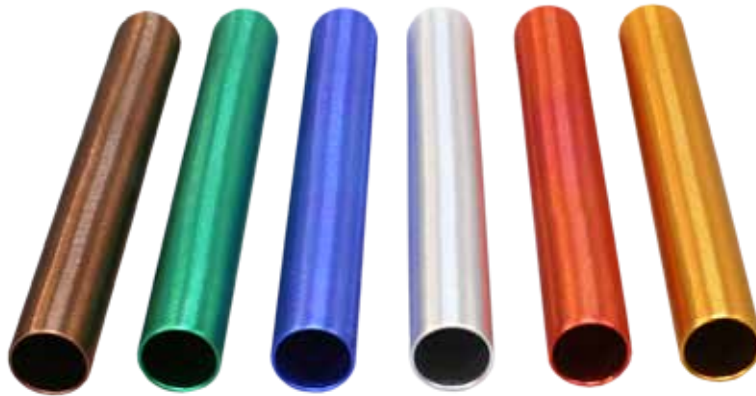

TESTIGO RELEVO ALUMINIO

Ideal para entrenamientos de carreras por relevo.

Se vende por unidad.

Testigo hueco.

Diámetro: 40 mm.

Largo: 35 cm.

Composición: Aluminio.

Colores: Rojo, verde, oro, azul, plata y bronce.

It is sold per unit.

Hollow witness

Diameter: 40 mm

Length: 35 cm

Composition: Aluminum

Colours: Red, green, gold, blue, silver and bronze.

Softee

ALUMINIUM RELAY BATON

Diámetro: 40 mm.

Largo: 29 cm.

Composición: Aluminio.

Colores: Rojo, verde, oro, azul, plata y bronce.

REFERENCIAS:

Rojo: 24413.003.29

Azul: 24413.028.29

Verde: 24413.004.29

Diámetro: 30 mm.

Largo: 26 cm.

Composición: PU Foam de alta calidad.

Colores: Rojo, verde, amarillo, naranja, violeta y azul.

REFERENCIAS:

Rojo: 24112.003.260

Naranja: 24112.007.260

Verde: 24112.004.260