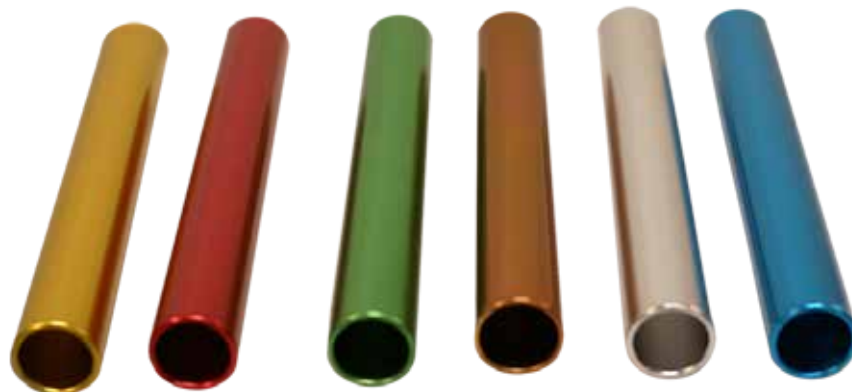

softee

ALUMINIUM RELAY BATON

TÉMOIN EN ALUMINIUM POUR COURSE DE RELAI

TESTIGO RELEVO ALUMINIO

Ideal para entrenamientos de carreras por relevo.

Se vende por unidad.

Testigo hueco.

Diámetro: 40 mm.

Largo: 35 cm.

Composición: Aluminio.

Colores: Rojo, verde, oro, azul, plata y bronce.

REFERENCIAS:

Rojo: 24111.003.350

Verde: 24111.004.350

Oro: 24111.015.350

Azul: 24111.028.350

Plata: 24111.032.350

Bronce: 24111.091.350

Ideal for relay race training.

It is sold per unit.

Hollow witness

Diameter: 40 mm

Length: 35 cm

Composition: Aluminum

Colours: Red, green, gold, blue, silver and bronze.