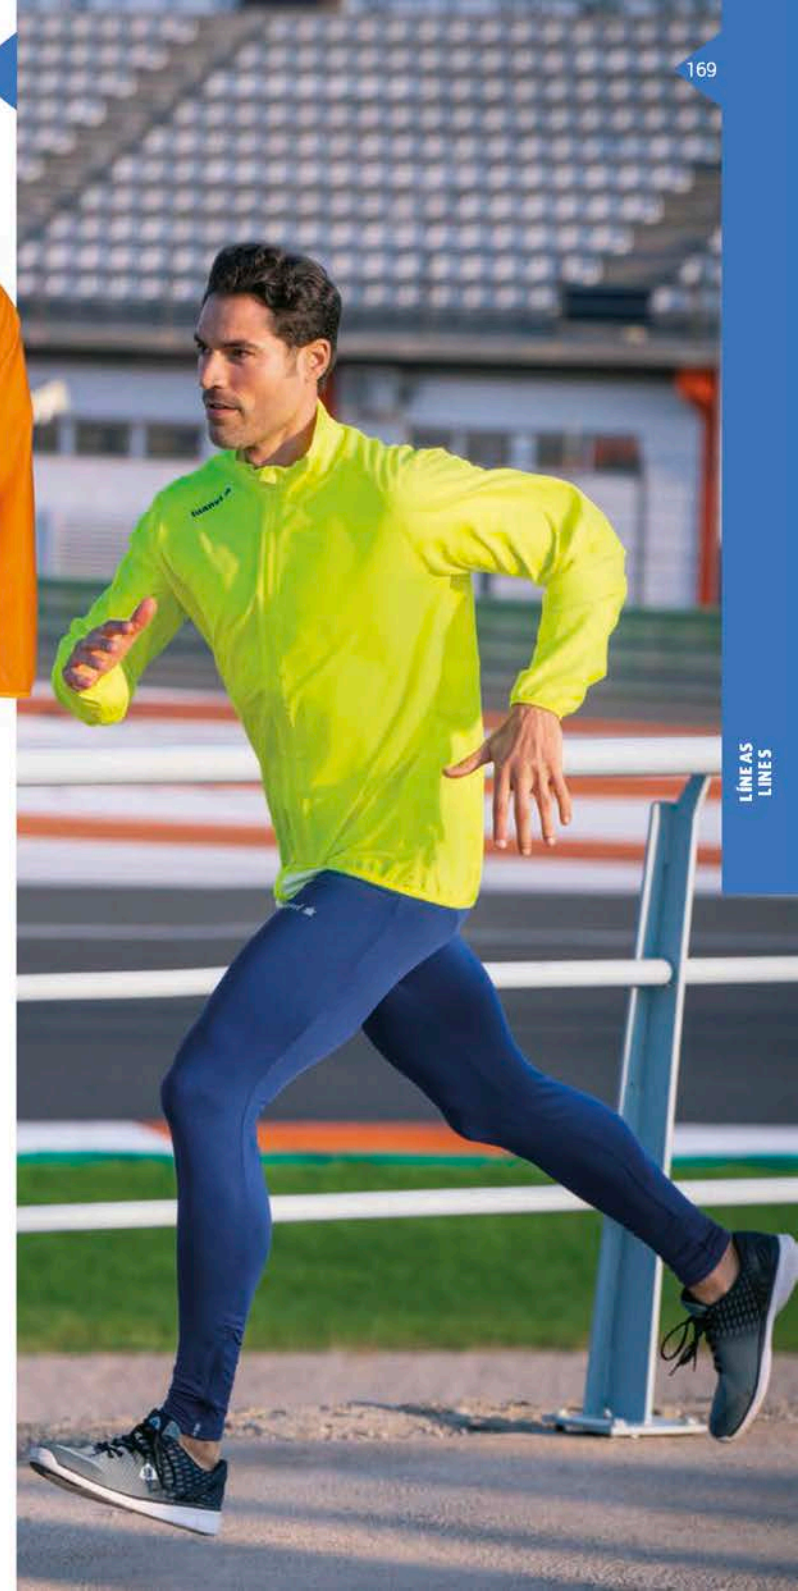

TEJIDO: Acetato perchado (100% pes)

FABRIC: Brush tricot plane (100% pes)

NOVEDAD / NEW

0044
Negro
Black

0166
Turquesa
Turquoise

F LÓOR **0192**
Amarillo flúor
Fluorescent yellow

F LÓOR **0194**
Naranja flúor
Fluorescent orange