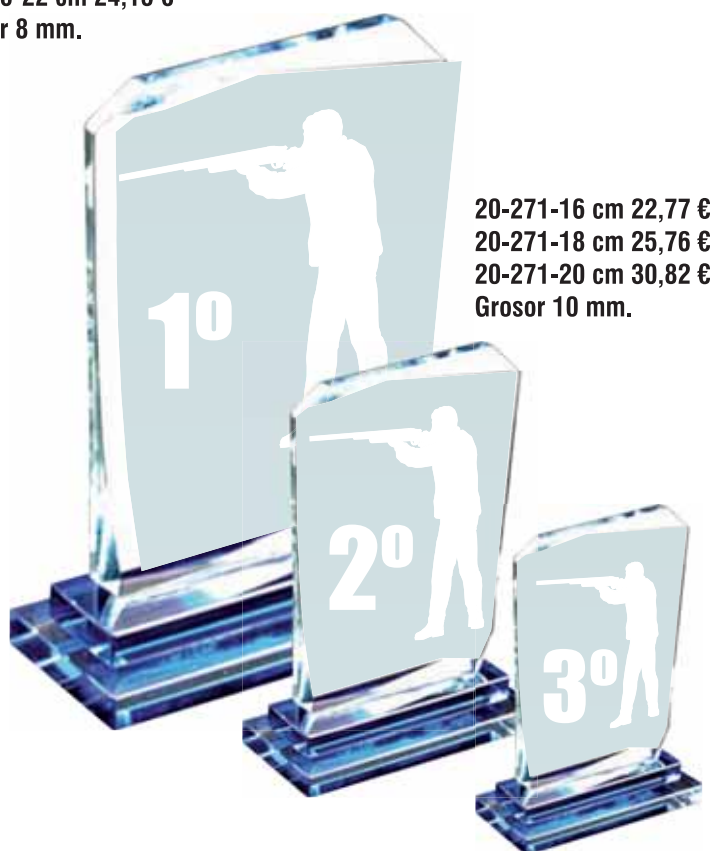

20-270-16 cm 19,55 €
20-270-19 cm 20,93 €
20-270-22 cm 24,15 €
Grosor 8 mm.