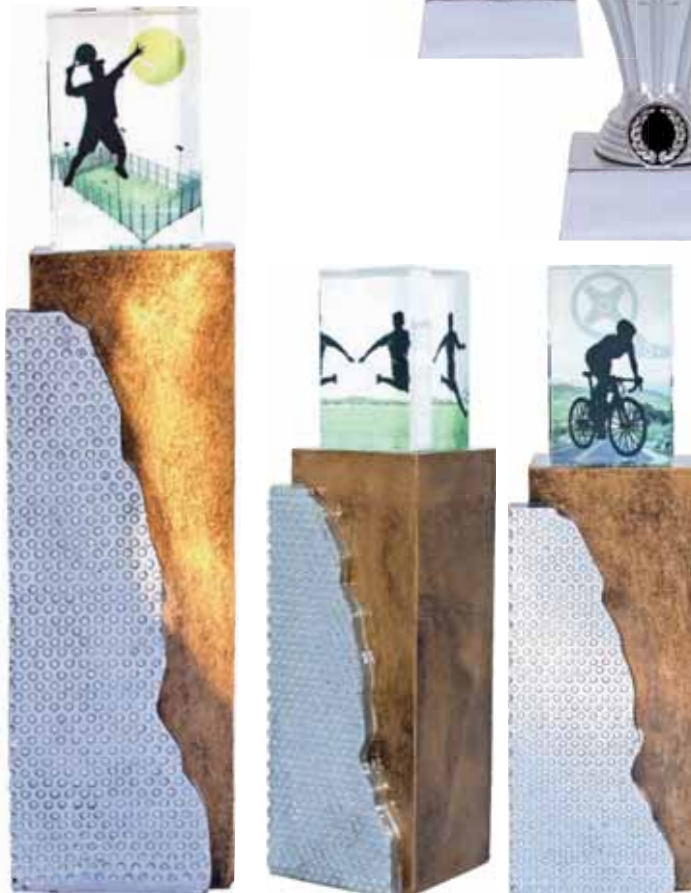

Deportes disponibles en la página 94

CRISTAL ÓPTICO

20-236-19 cm 9,66 €
20-236-22 cm 10,35 €
20-236-25 cm 11,27 €

20-237-17 cm 14,95 €
20-237-19 cm 16,33 €
20-237-21 cm 17,25 €

20-238-26 cm 12,88 €
20-238-28 cm 13,69 €
20-238-30 cm 14,49 €

20-239-29 cm 15,41 €
20-239-30 cm 16,56 €
20-239-32 cm 18,17 €

20-240-25 cm 20,47 €
20-240-27 cm 22,31 €
20-240-29 cm 24,15 €

20-241-10 cm 9,55 €
 20-241-11 cm 10,58 €
 20-241-13 cm 12,42 €

20-242-25 cm 11,27 €
 20-242-26 cm 12,65 €
 20-242-28 cm 13,69 €