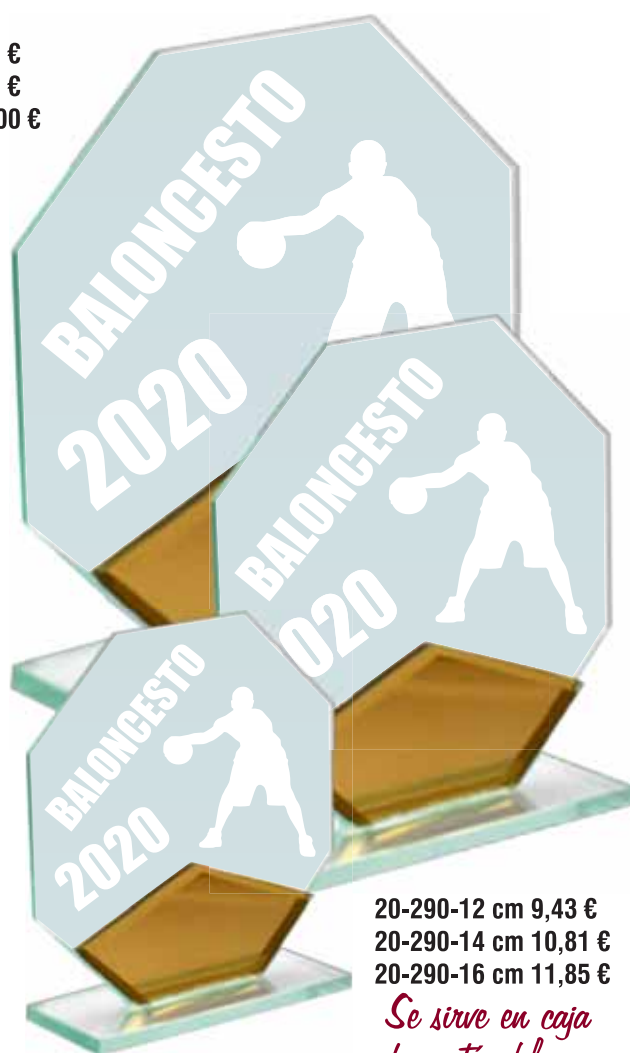

20-290-12 cm 9,43 €
20-290-14 cm 10,81 €
20-290-16 cm 11,85 €

*Se sirve en caja
de cartón blanco*

Las Grabaciones son ejemplos personalizables - No están incluidas en el precio