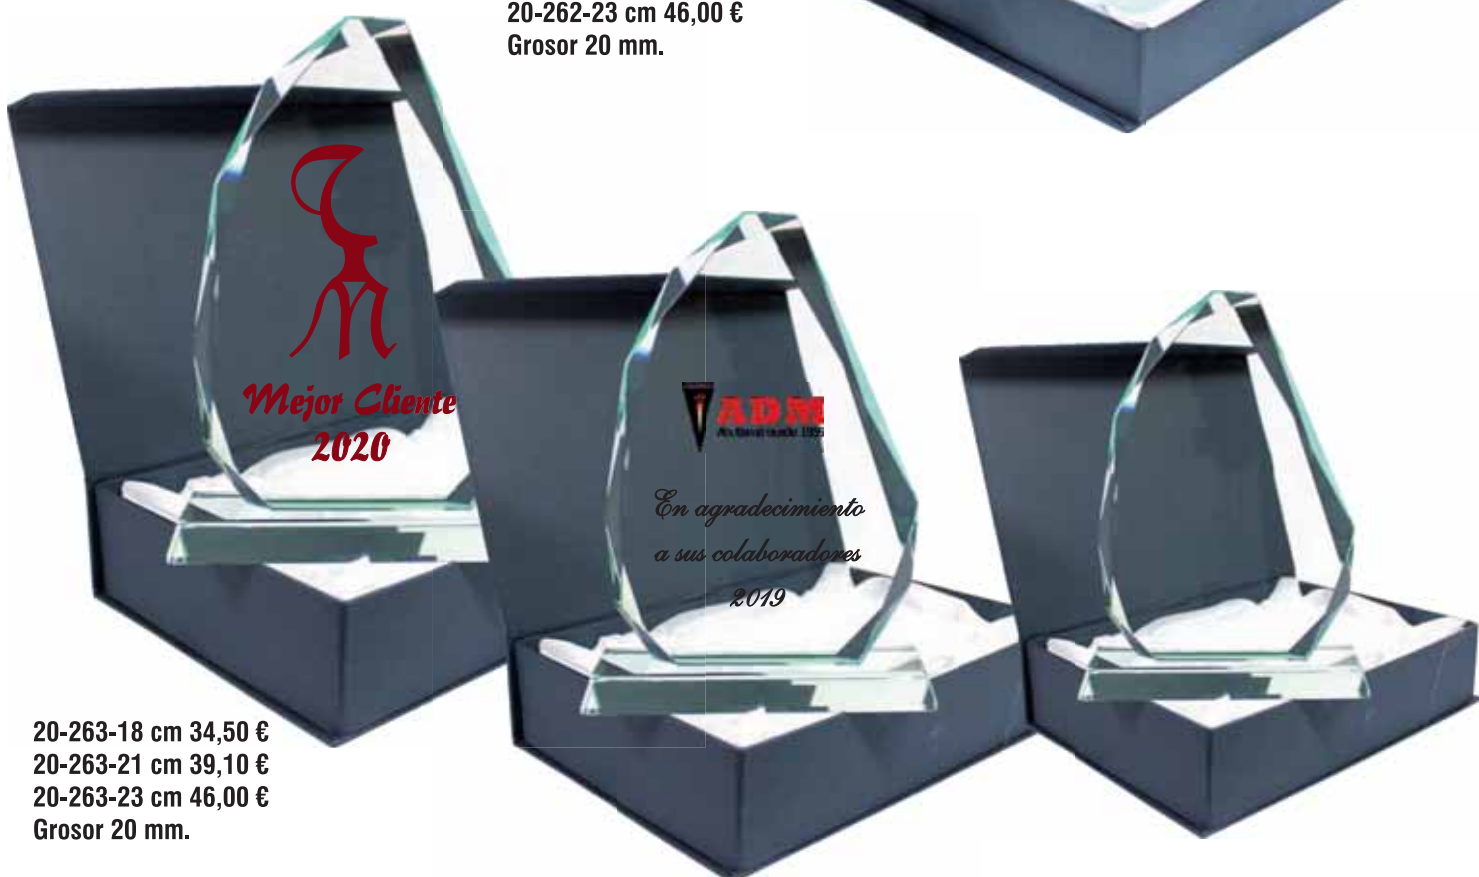

20-260-19 cm 19,78 €
 20-260-22 cm 22,08 €
 20-260-25 cm 24,38 €
 Grosor 20 mm.

La Impresión y Grabados son ejemplos personalizables. No están incluidas en el precio.

20-261-18 cm 34,50 €
 20-261-21 cm 39,10 €
 20-261-25 cm 46,00 €
 Grosor 20 mm.

20-262-16 cm 34,50 €
 20-262-20 cm 39,10 €
 20-262-23 cm 46,00 €
 Grosor 20 mm.

20-263-18 cm 34,50 €
 20-263-21 cm 39,10 €
 20-263-23 cm 46,00 €
 Grosor 20 mm.

20-264-18 cm 25,30 €
 20-264-21 cm 29,90 €
 20-264-23 cm 34,50 €
 Grosor 20 mm.